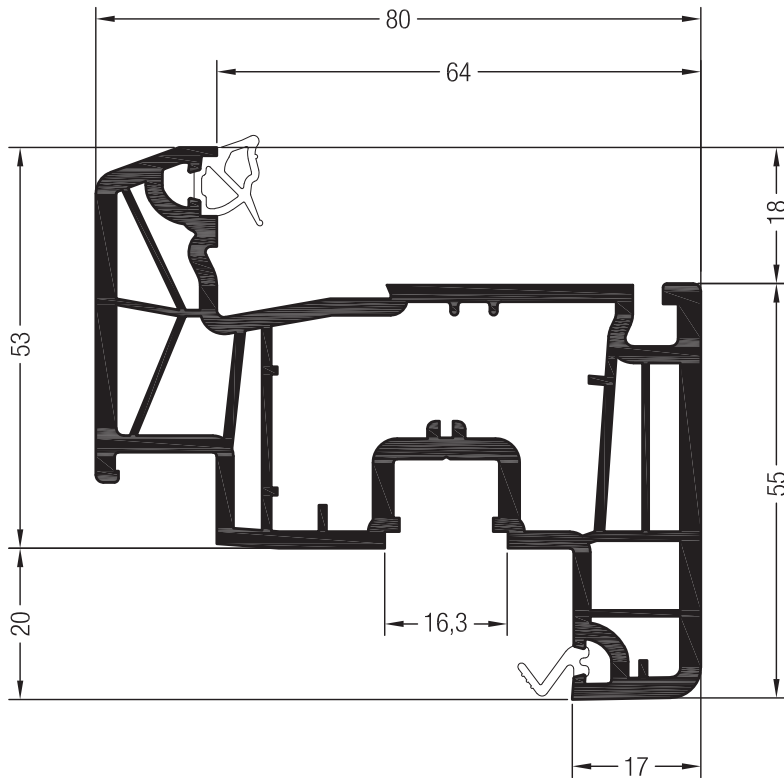

Flügel

Klebeflügel Z53 PULS SYNEGO®

1537285

1567285

24

28 x 28

	1357610	1313130
	1,5	2
lx	2	2,5
ly	1,2	1,6
	6	6

30 x 28

	1306617
	2
lx	3,7
ly	1,9
	6

35 x 28

	1244506
	1,5
lx	2,5
ly	1,1
	6

35 x 28

	1244516	1244526
	1,5	2
lx	2,7	3,5
ly	1,3	1,7
	6	6

35 x 28

	1244536
	2
lx	5
ly	2
	6

41,8 x 28

	1352515
	2
lx	3,3
ly	1,4
	6

41 x 28

	1352512
	2
lx	7,1
ly	2,1
	6