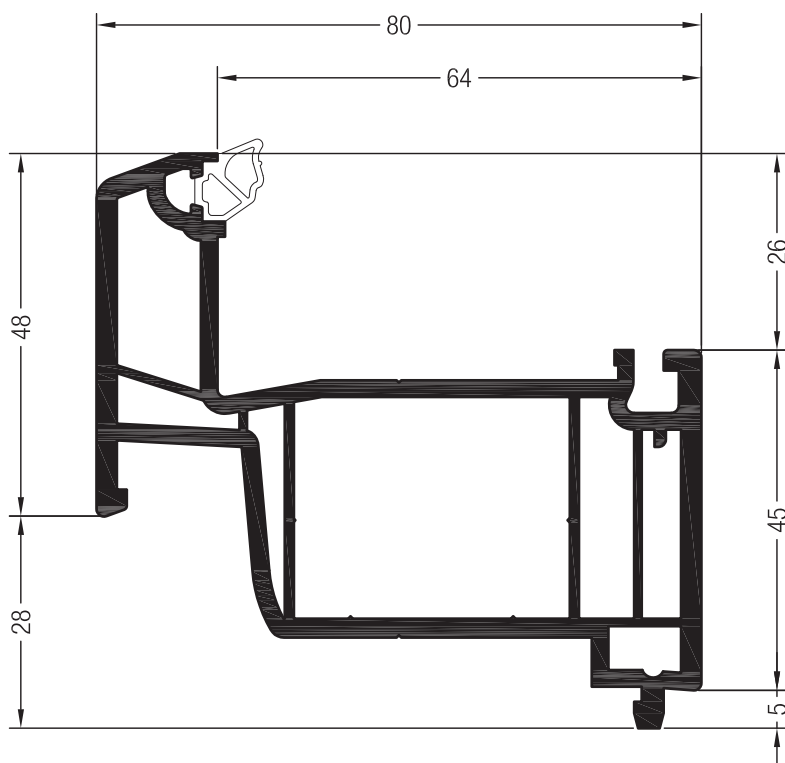

Ausgleichsprofil 48 SYNEGO®
(in Verbindung mit Flügel 59)

1537335

1567335 @

12

35 x 28

	1244506
	1,5
lx	2,5
ly	1,1
	6

35 x 28

	1244516	1244526
	1,5	2
lx	2,7	3,5
ly	1,3	1,7
	6	6