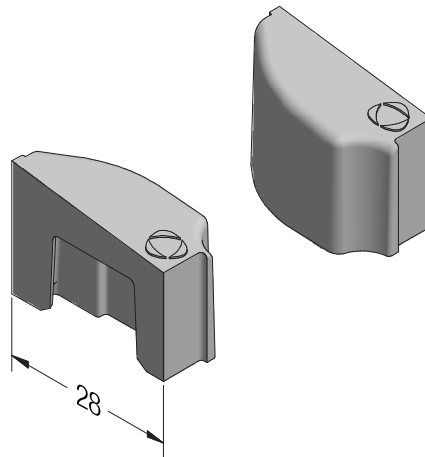

Bodenschwelle und Zubehör

Set Windstopp AD SYNEGO®

TPE

1358108 

 50

Set Windstopp MD SYNEGO®

TPE

1358109 