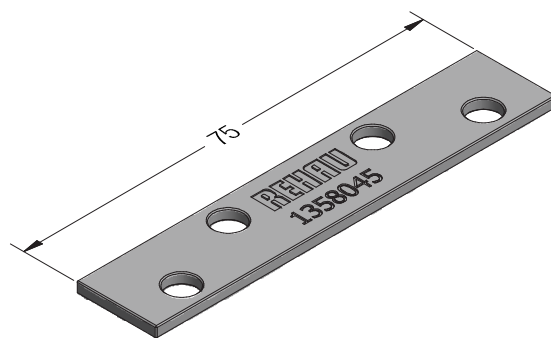

Zink-Druckguss

1358048 

 20

Mechanischer Verbinder universal Pfosten 96 SYNEGO®

30 x 35

1358033 

 2

Zubehör für mechanische Verbindungen

Mechanischer Verbinder universal (für Ausgleichsprofil 48)

35 x 28

1260448 

 2

Montageplatte Pfosten 96 und 124 SYNEGO®

Stahl verzinkt

1358045 

 400