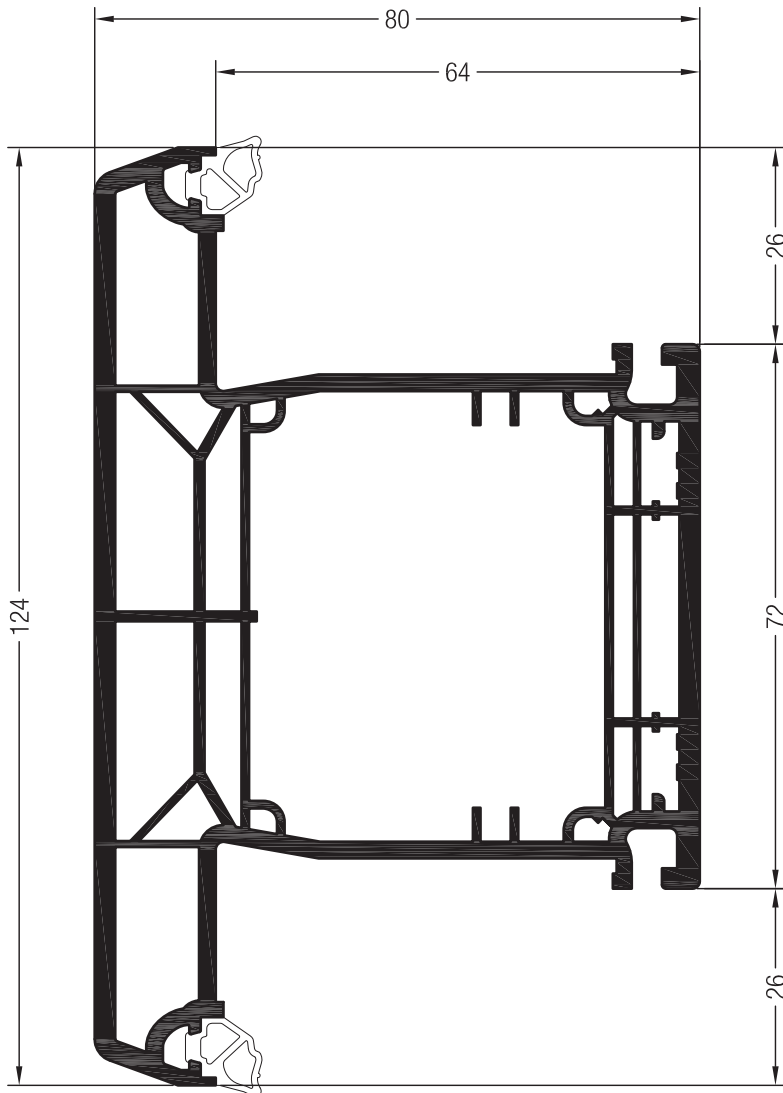

1537408 

 24

35 x 30

	1357666	1357544
	1,5	2
lx	3,2	4
ly	2,5	3,1
	6	6

35 x 30

	1357551
	2,5
lx	6,6
ly	2,9
	6

Pfosten-Kämpfer AD

Pfosten 124 AD SYNEGO®