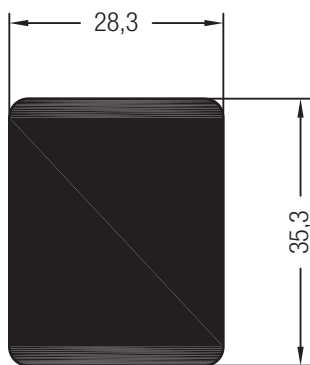

Mechanischer Verbinder universal (für Ausgleichsprofil 48)

35 x 28

1260448 

 2

Montageplatte Pfosten 96 und 124 SYNEGO®

Stahl verzinkt

1358045 

 400