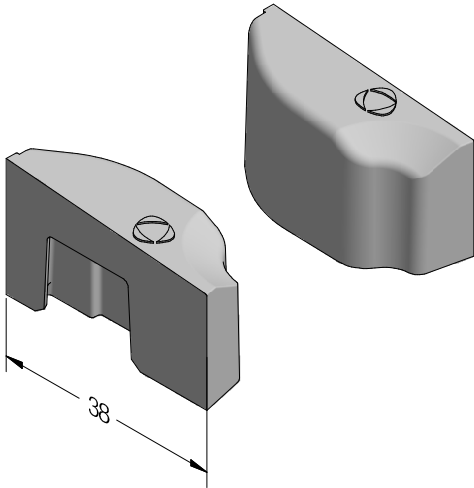

Bodenschwelle und Zubehör

Set Windstopp AD SYNEGO®

TPE

1358108

50