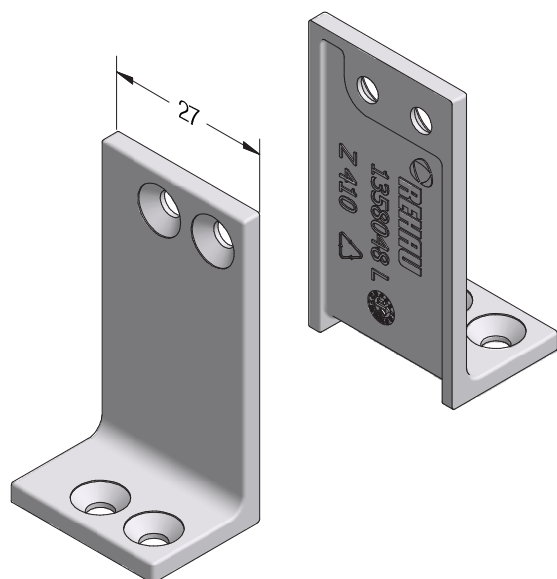

Zink-Druckguss

1358044 

 50

Mechanischer Verbinder Sprosse 96 SYNEGO®

Zink-Druckguss

1358066 

 50

Set Pfostenwinkel Kreuzstoß Pfosten MD SYNEGO®

Zink-Druckguss

1358048 

 20

Mechanischer Verbinder universal Pfosten 96 SYNEGO®

30 x 35

1358033 

 2

Zubehör für mechanische Verbindungen