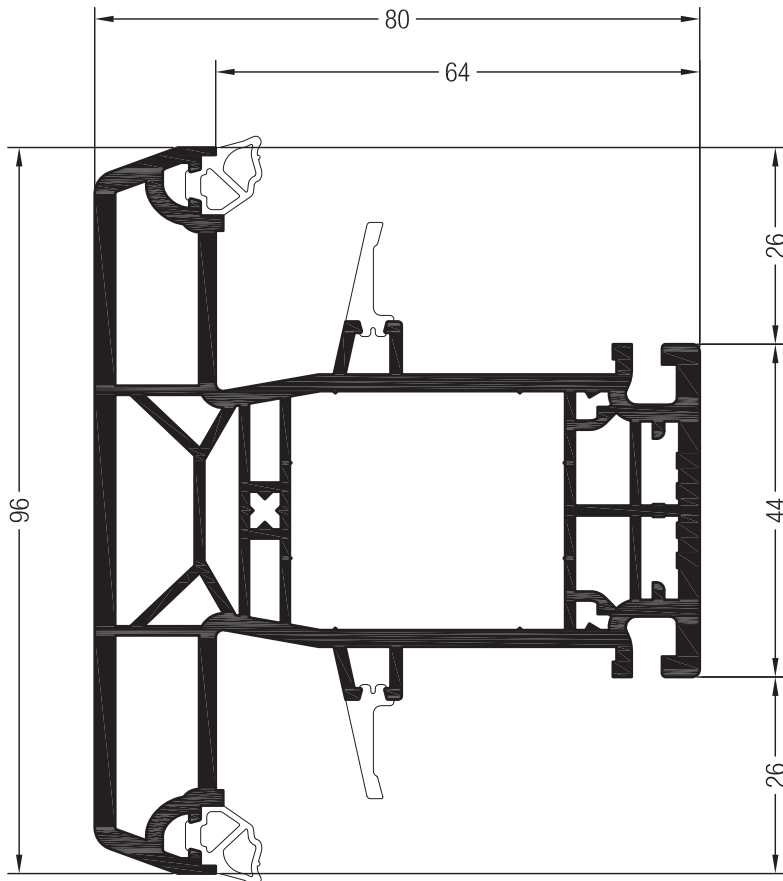

35 x 36

	1357543
	2
lx	3,6
ly	3,7
	6

35 x 36

	1357608
	2
lx	6,6
ly	3,9
	6

Pfosten-Kämpfer MD

Pfosten 96 MD PULS SYNEGO®

1537505 

1567505   