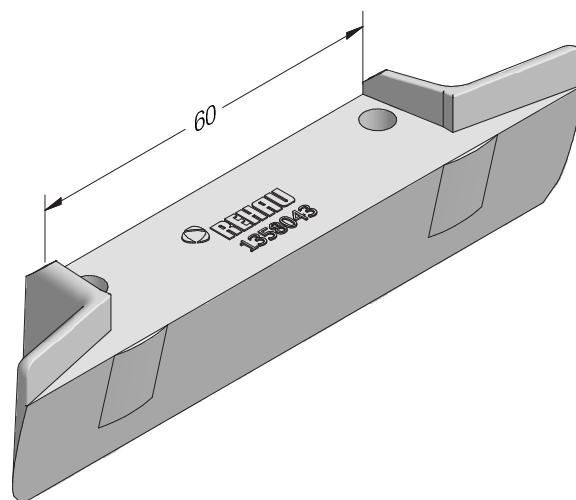

Dichtblock Pfoften 124 MD SYNEGO®

TPE

1358043

50