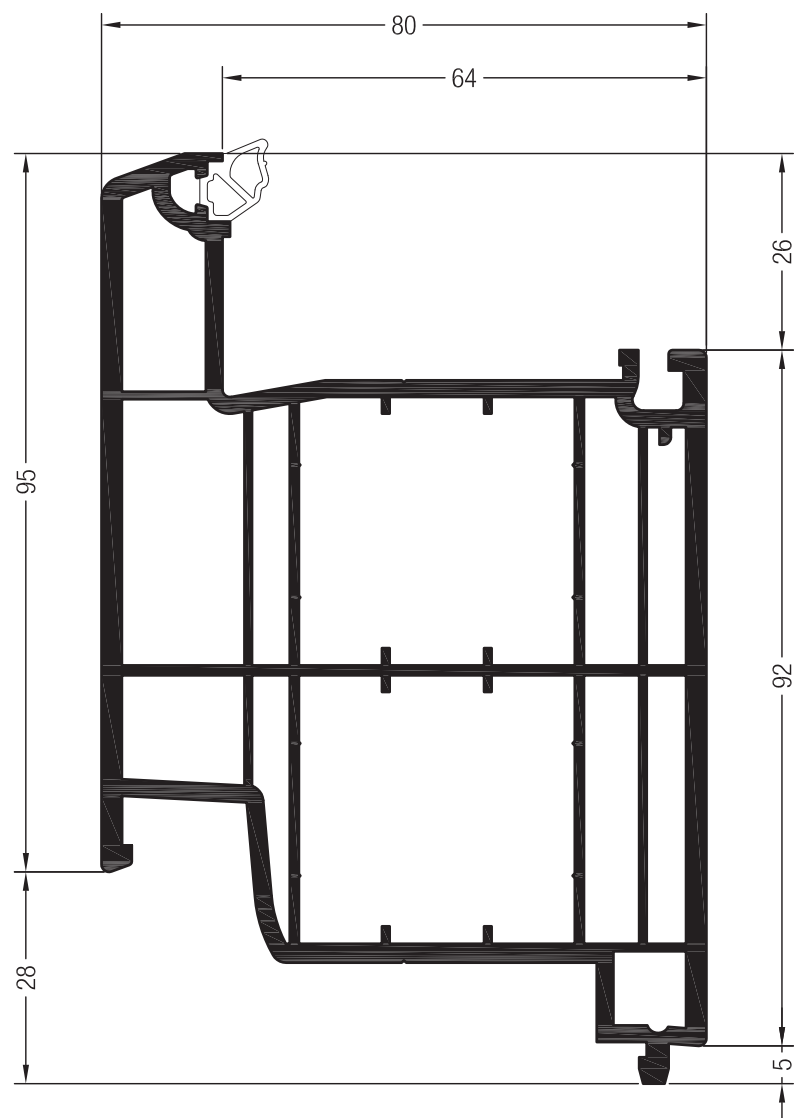

Ausgleichsprofile

Ausgleichsprofil 95 SYNEGO®
(in Verbindung mit Haustürlügel)

1537325
1567325 @
12