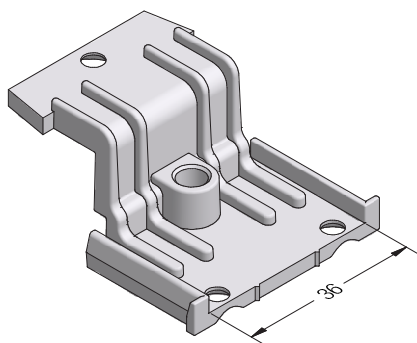

 50

Dichtblock Pfoften 124 MD SYNEGO®

TPE

1358043  

 50

Zubehör für mechanische Verbindungen

Mechanischer Verbinder Pfosten 96 MD SYNEGO®

Zink-Druckguss