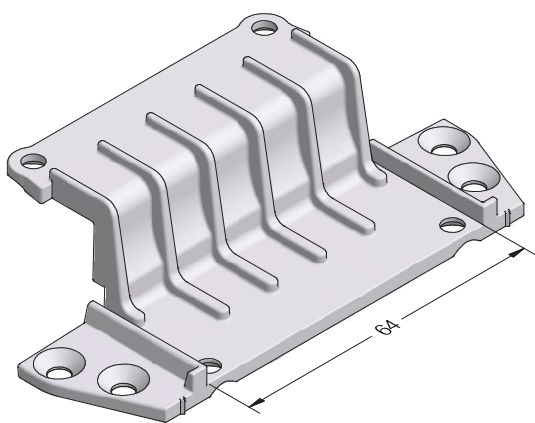

1358118 

 50

Mechanischer Verbinder Pfosten 96 MD SYNEGO® Kreuzstoß

Zink-Druckguss

1358119 

 50

Mechanischer Verbinder Pfosten 124 MD SYNEGO® Kreuzstoß

Zink-Druckguss