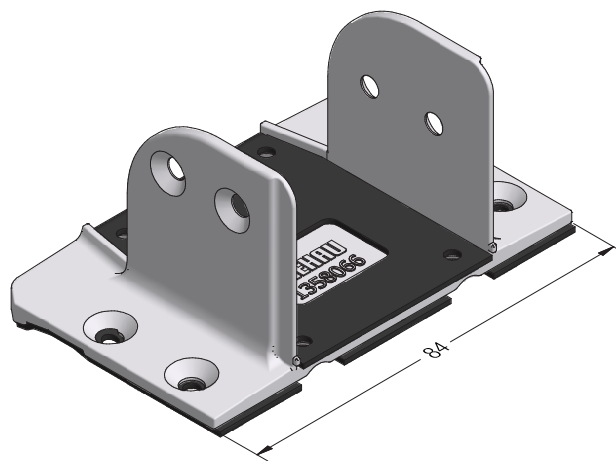

Mechanischer Verbinder Sprosse 96 SYNEGO®

Zink-Druckguss

1358066

50