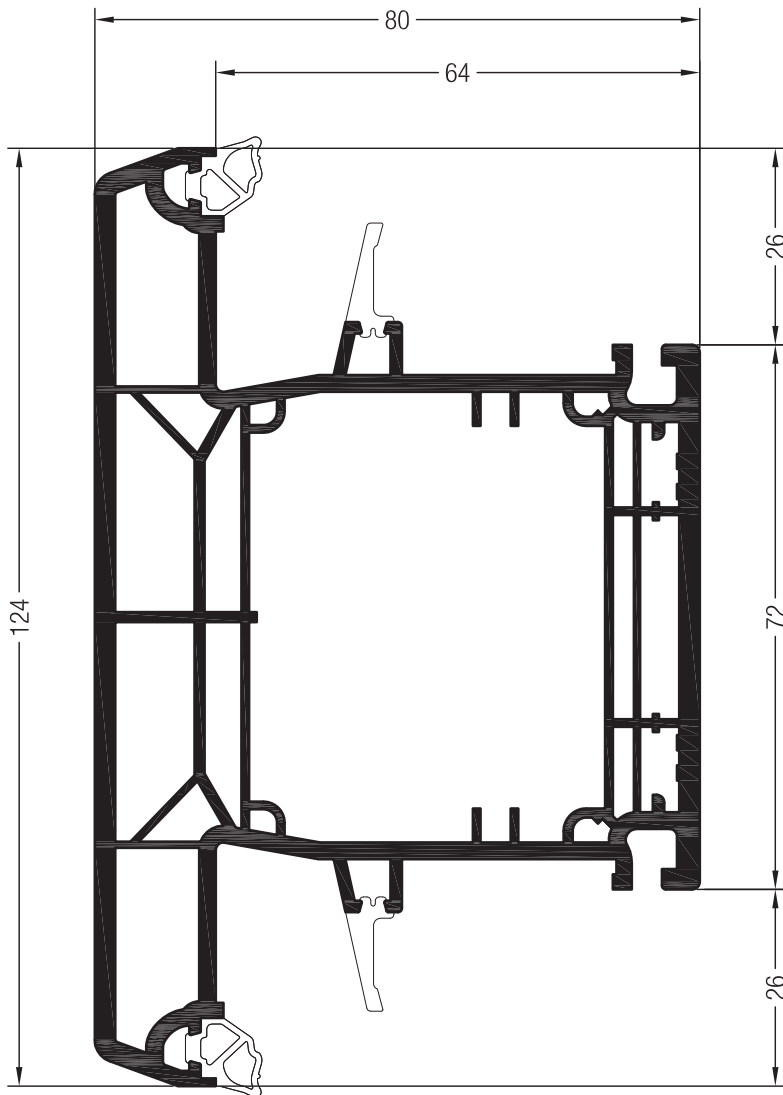

Pfosten-Kämpfer MD

Pfosten 124 MD SYNEGO®

1537515

1567515

12

E

	1357451
	1357451