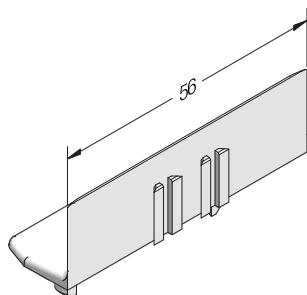

 E

 1357451

 1357451

 1357443

 1357443

40 x 10

	1247898
	2
lx	2,7
ly	0,25
	6

Endkappe Stulpprofil außen SYNEGO®