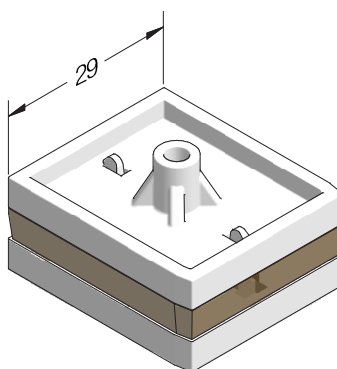

Dichtteil Pfosten 96 MD SYNEGO®

PA/TPE

1358058

50