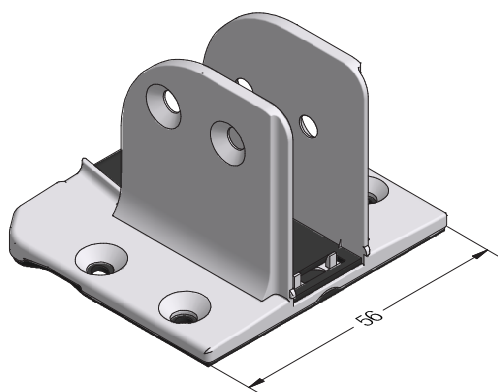

1358128 

 50

Dichtteil Pfosten 96 MD SYNEGO®

PA/TPE

1358058 

 50

Zubehör für mechanische Verbindungen

Mechanischer Verbinder Sprosse 68 SYNEGO®