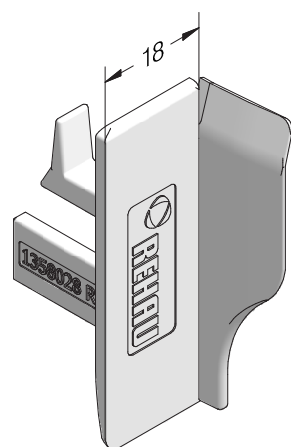

Endkappe Stulpflügel SYNEGO®

TPE

1358028

1358029

50