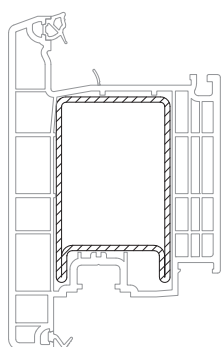

50 x 4

	1320701
	2
Armierung HT- Falz f. Sanierung	
	1,9

Flügel

Haustürflügel T SYNEGO®

- 1537305   
-   
- 1567305   
-    @
-  13

43 x 70

	1357549
	2
lx	14,9
ly	27,1
	6

43 x 70