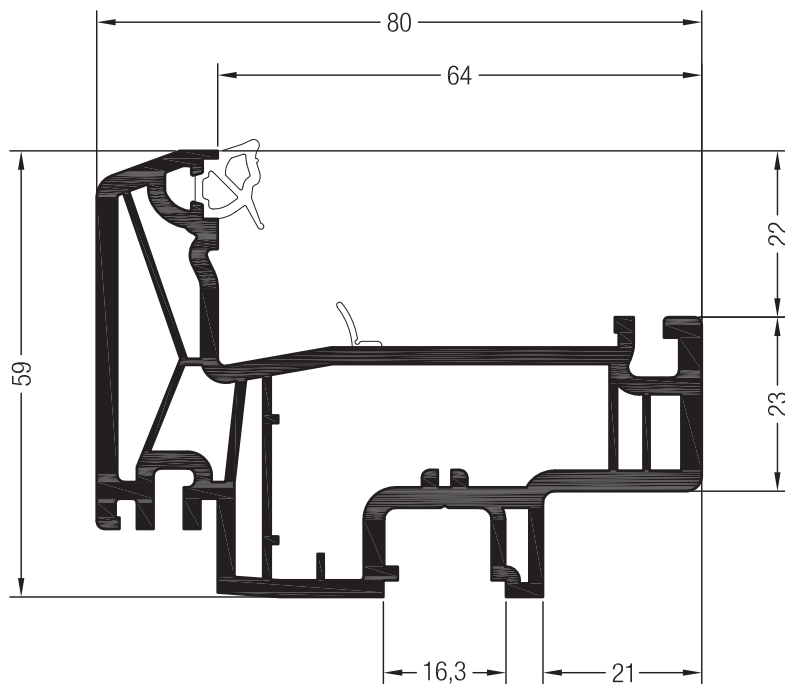

Endkappe Stulpflügel SYNEGO®

TPE

1358028

1358029

50

Profile für mehrflügelige Fenster ohne festen Pfosten

Stulpflügel Z59 SYNEGO®

1537485