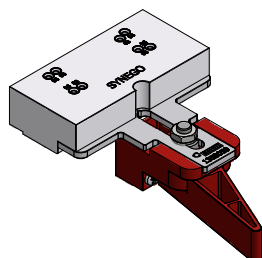

Bohrlehren

Bohrlehre mech. Verbinder Sprossen
(Bohrlehre für Flügel und Sprossen 68/96 SYNEGO®)

1358059

1

Bohrlehre Elementkopplung und Montage SYNEGO®

1358064

1