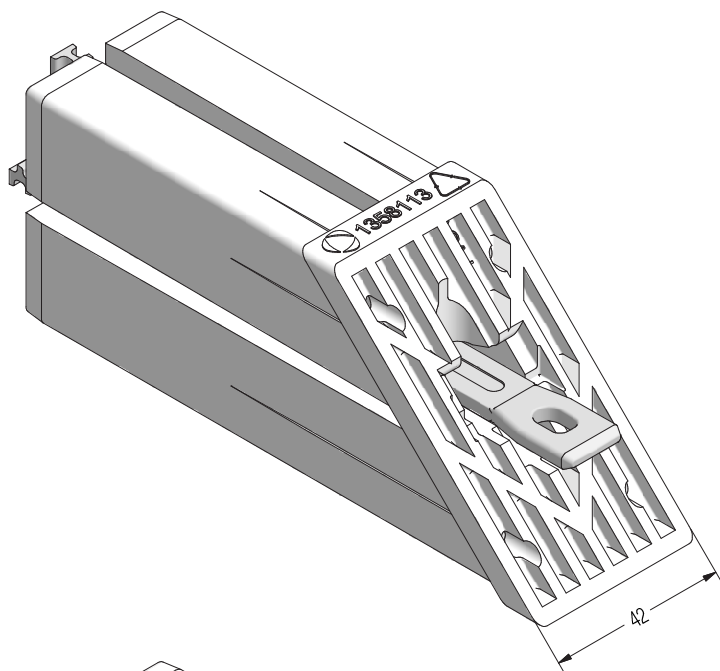

	1248095
	50

Zubehör auswärts öffnende Elemente

Falzeinlageprofil SYNEGO®

1537340 

 72

Zubehör für Haus- und Nebeneingangstüren

Schweißbarer Eckverbinder HT-Flügel SYNEGO®

PVC-U