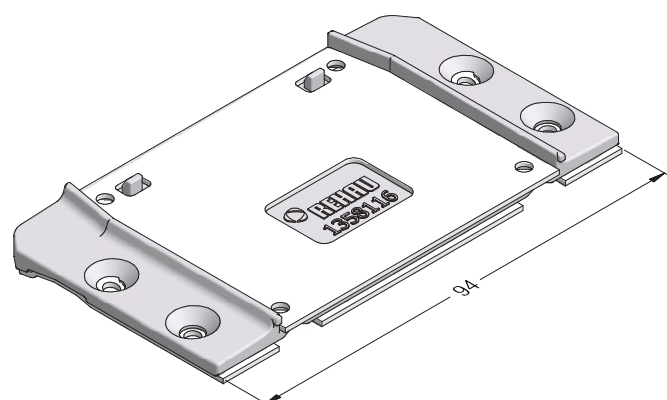

Mechanischer Verbinder Pfosten 124 AD SYNEGO®

Zink-Druckguss

1358116

50