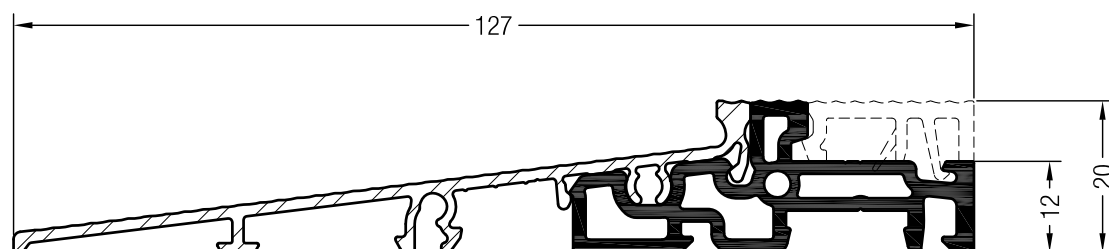

Bodenschwelle und Zubehör

Set Bodenschwelle Bautiefe 80

1356663

6

Deckelprofil auswärts öffnend Bautiefe 80

1356673

6

Set Bodenschwelle 127 SYNEGO® (nur für Elemente mit Rollläden)