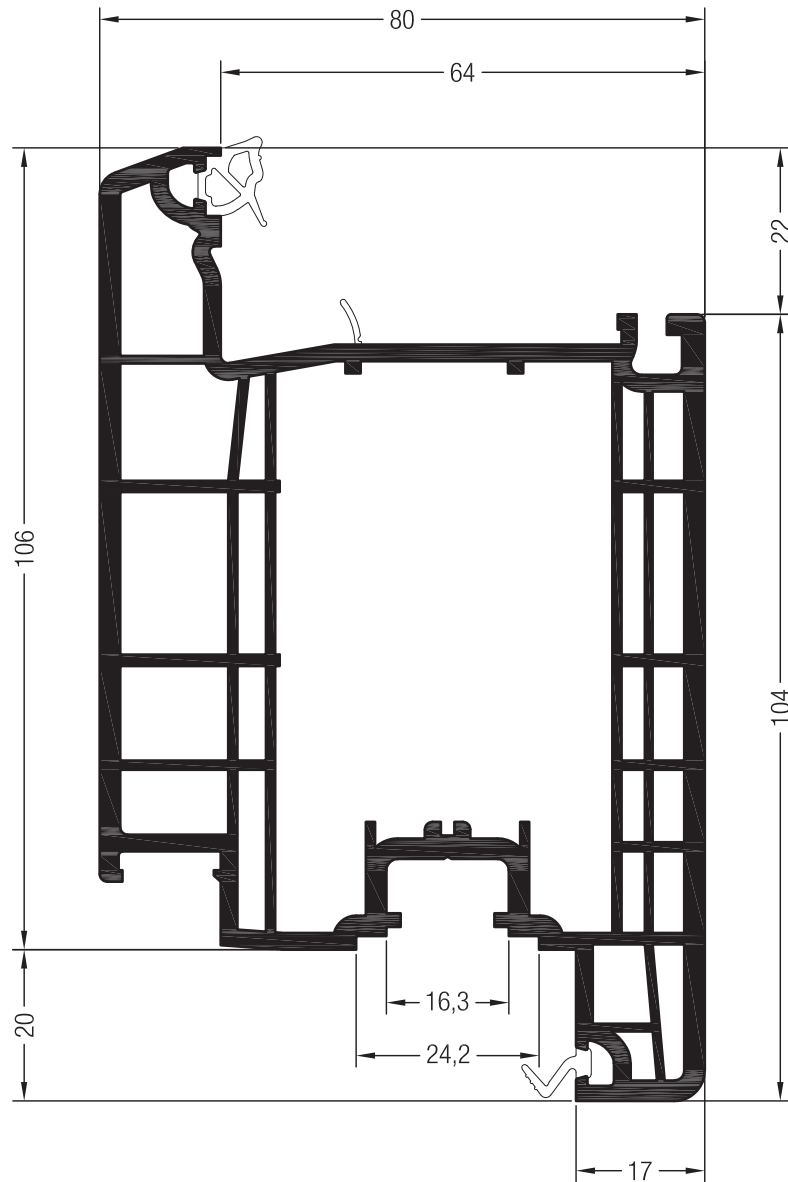

Flügel

Haustürflügel Z SYNEGO®

- 1537295
- 1567295
- @
- 13