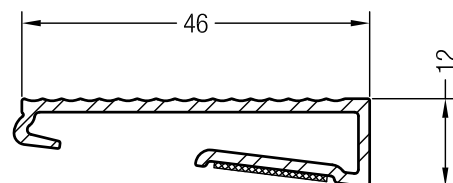

Bodenschwelle und Zubehör