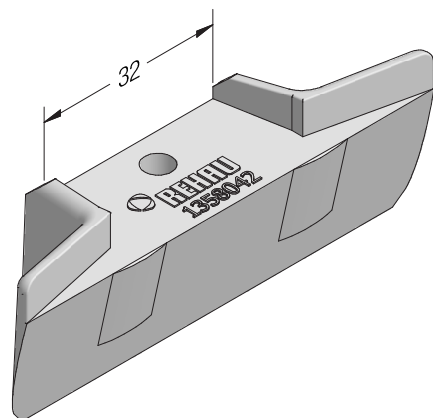

Zubehör für mechanische Verbindungen

Mechanischer Verbinder Pfoften 96 AD SYNEGO®

Zink-Druckguss

1358122 

 50

Dichtblock Pfoften 96 MD SYNEGO®

TPE

1358042  