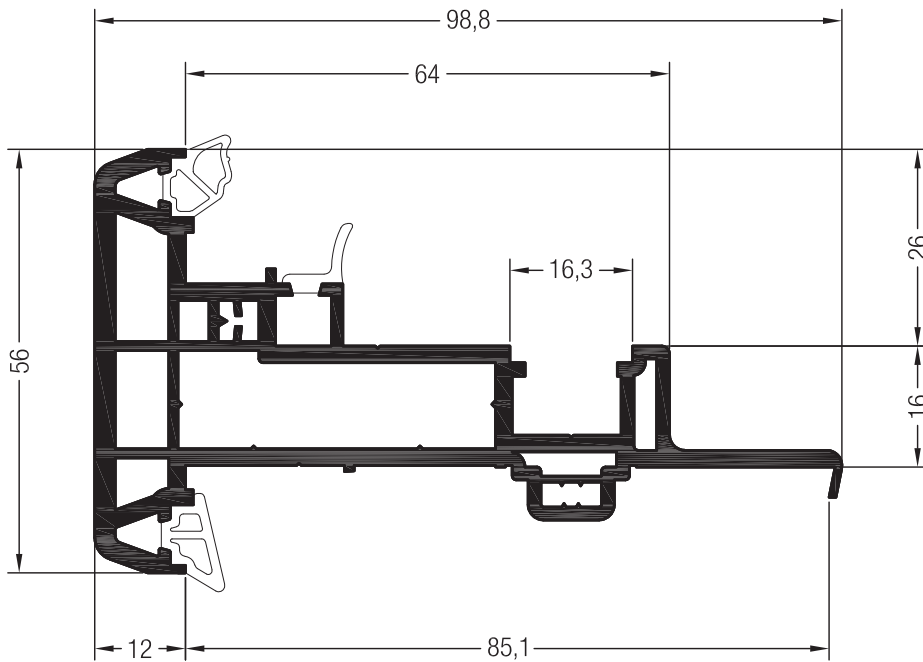

Flügelprossen

Sprosse 96 SYNEGO®

1537435 

1567435 

 24

35 x 38

	1357609
	1,5
lx	3,8
ly	4,4
	6

Profile für mehrflügelige Fenster ohne festen Pfosten