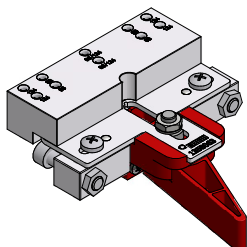

Bohrlehre mech. Verbinder Pfostenwinkel SYNEGO®
(Bohrlehre für Pfosten SYNEGO® MD in Verbindung mit Kreuzstoß)

1358063