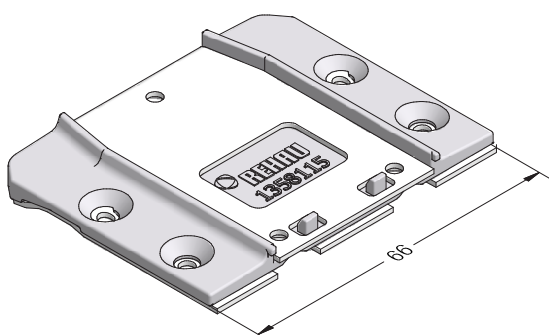

Mechanischer Verbinder Pfosten 96 AD SYNEGO®

TPE

1358046

50

Mechanischer Verbinder Pfosten 124 AD SYNEGO®

TPE

1358047

50