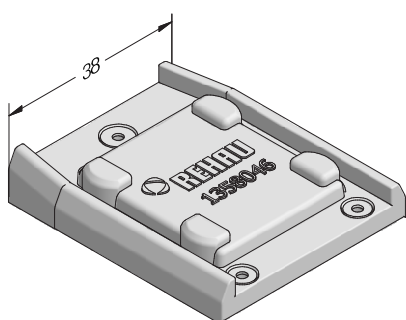

1358110 

 50

Endkappe Stulpleiste innen SYNEGO®

ASA

1358038 

1358039 

 50

Zubehör für mechanische Verbindungen