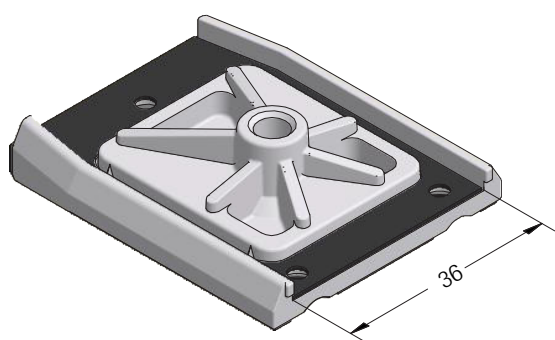

Zubehör für mechanische Verbindungen

Mechanischer Verbinder Pfoften 96 AD SYNEGO®

Zink-Druckguss

1358122

50