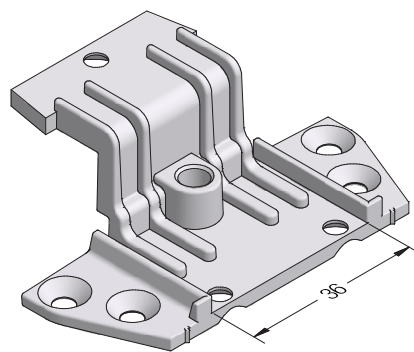

Mechanischer Verbinder Pfosten 96 MD SYNEGO® Kreuzstoß

Zink-Druckguss

1358119

50