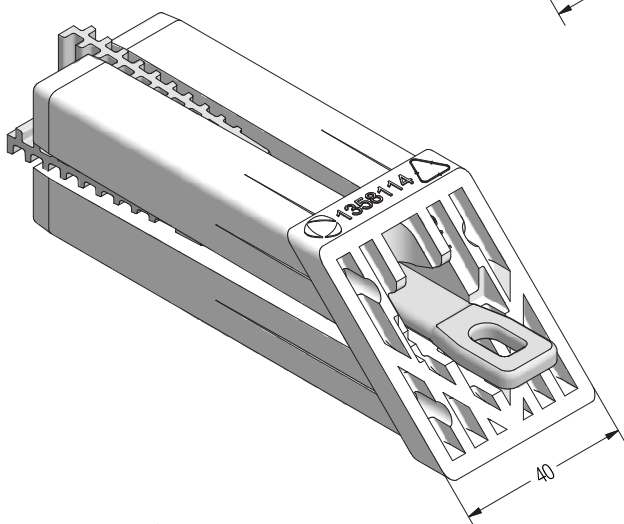

Schweißbarer Eckverbinder Flügel 86/106 SYNEGO®

PVC-U

1358114

96