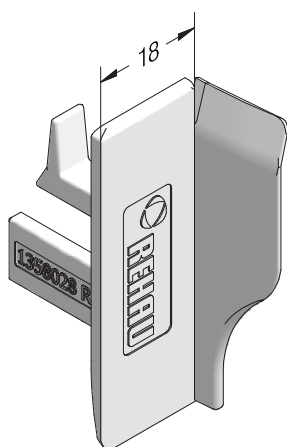

 50

Profile für mehrflügelige Fenster ohne festen Pfosten

Stulpflügel Z51 SYNEGO®

1537475

1567475

24

35 x 19

	1351875
	2,5
lx	2,5
ly	0,53
	6