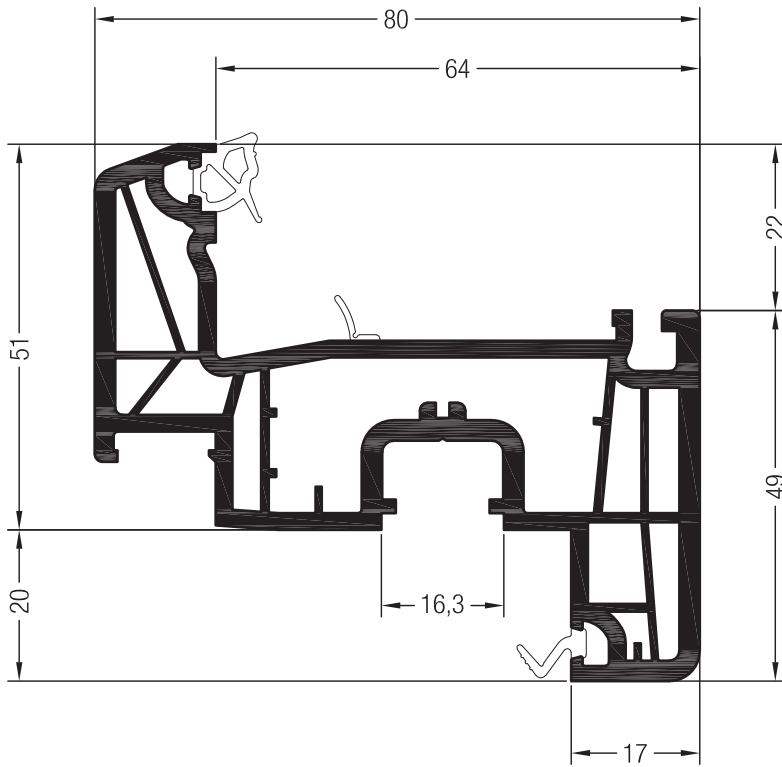

35 x 28

	1244536
	2
lx	5
ly	2
	6

35 x 28

	1237091
	1,5
lx	2,8
ly	2,1
	6

Ausgleichsprofile

Ausgleichsprofil 95 SYNEGO®
(in Verbindung mit Haustürlügel)

1537325   
 1567325    @
 12

35 x 30	
	1357544
	2
lx	4
ly	3,1
	6

Flügel

Flügel Z51 SYNEGO®

35 x 20

	1261831	1261841
	1,5	2
lx	2,5	3,1
ly	0,56	0,69
	6	6

35 x 20

	1351893
	2
lx	3,8
ly	0,77
	6

41 x 20

	1357590
	2
lx	4,9
ly	0,8
	6