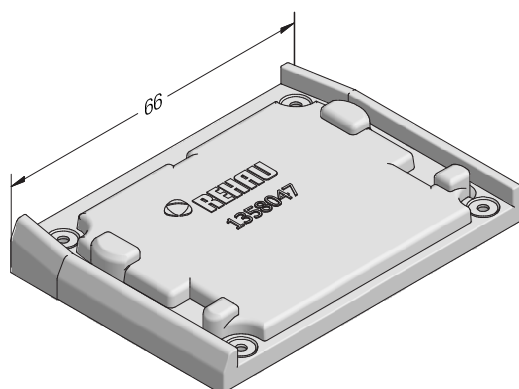

Mechanischer Verbinder Pfosten 124 AD SYNEGO®

TPE

1358047

50