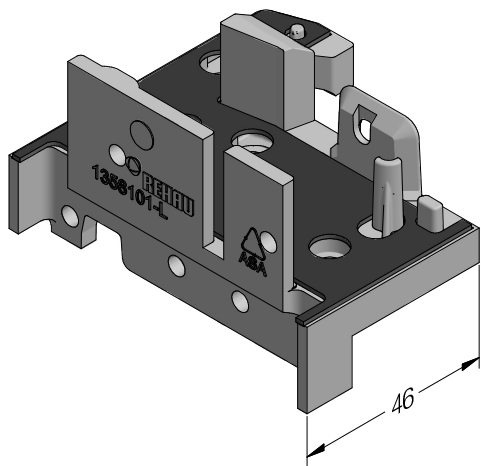

Bodenschwelle und Zubehör

Schwellenhalter Blendrahmen 72 SYNEGO®

ASA

1358100
1358101

50