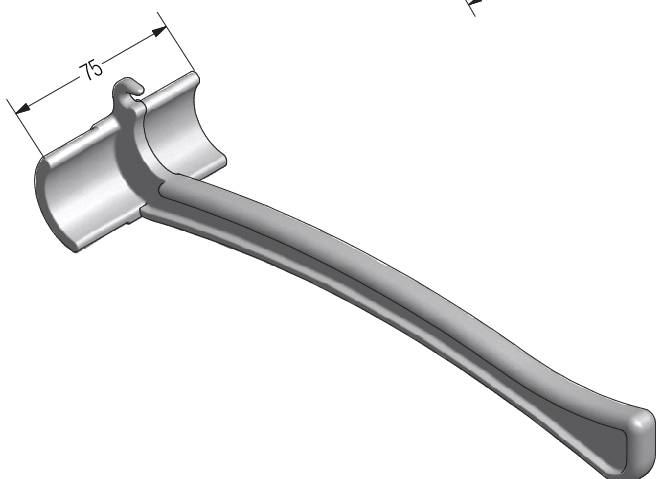

	1248095
	50

Zubehör auswärts öffnende Elemente

Falzeinlageprofil SYNEGO®

1537340 

 72

Zubehör für Haus- und Nebeneingangstüren

Schweißbarer Eckverbinder HT-Flügel SYNEGO®

PVC-U

1358113 

 96

Schweißbarer Eckverbinder Flügel 86/106 SYNEGO®

PVC-U

1358114 

 96

Spannhebel

Zink-Druckguss