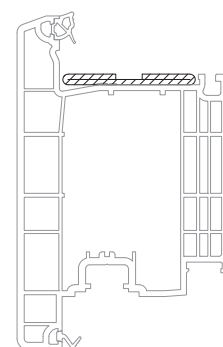

50 x 4

	1320701
	2
Armierung HT- Falz f. Sanierung	
	1,9