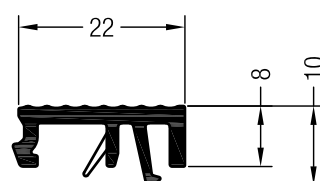

Bodenschwelle und Zubehör

Set Bodenschwelle Bautiefe 80

1356663

6

Deckelprofil auswärts öffnend Bautiefe 80

1356673

6

Set Bodenschwelle 127 SYNEGO® (nur für Elemente mit Rollläden)