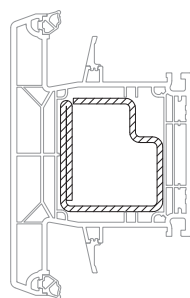

45 x 50

	1357546
	2,5
lx	14,1
ly	15,4
	6