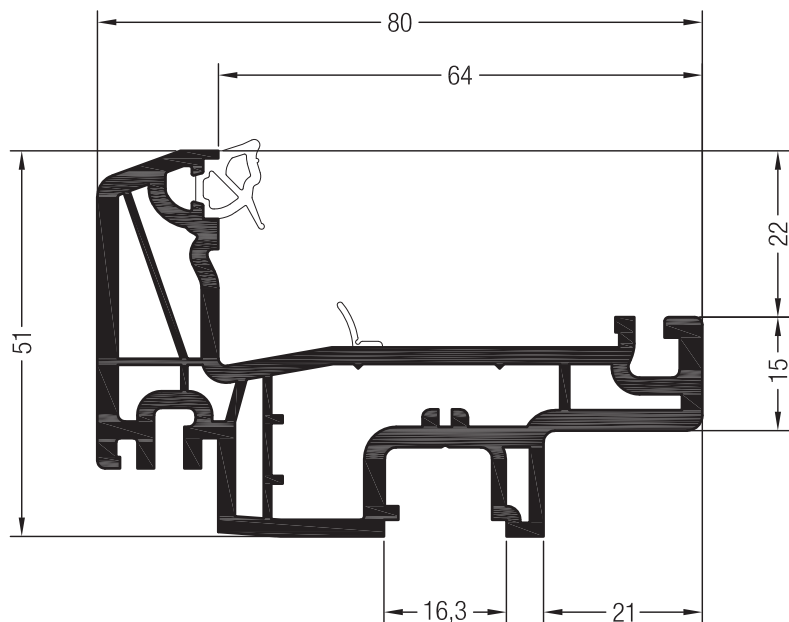

 50

Profile für mehrflügelige Fenster ohne festen Pfosten

Stulpflügel Z51 SYNEGO®

1537475

1567475

24

35 x 19

	1351875
	2,5
lx	2,5
ly	0,53
	6