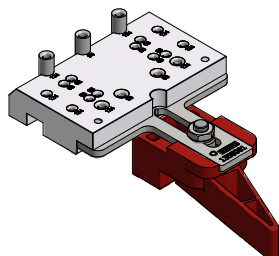

Bohrlehren

Bohrlehre mech. Verbinder Pfosten/Sprosse AD SYNEGO®
(Bohrlehre für Blendrahmen SYNEGO® AD,
Bohrlehre für Pfosten SYNEGO® AD in Verbindung mit Kreuzstoß,
Bohrlehre Flügel SYNEGO® in Verbindung mit Sprosse 68 SYNEGO®)

1358061