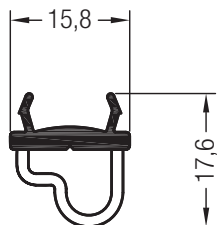

Bodenschwelle und Zubehör

Kältestopp

1353383

6