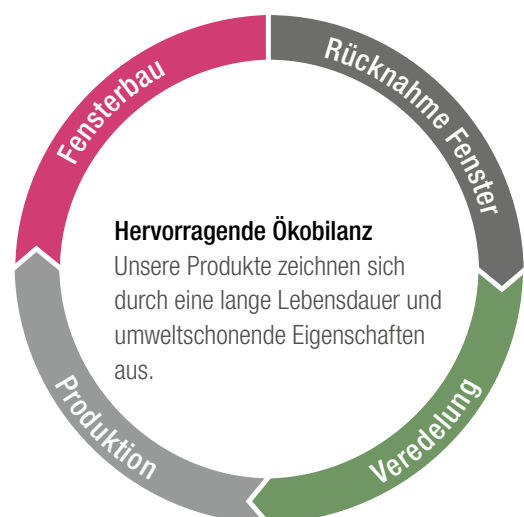

Rundum nachhaltig

Wir betrachten den Einsatz von Materialien und Energie über den gesamten Produktlebenszyklus hinweg. Mit unserem Wiederverwendungskonzept nehmen wir Fenster zur Aufbereitung zurück. Die gewonnenen Rohstoffe werden vollständig aufbereitet und veredelt in den Produktionsprozess zurückgeführt – ohne Verlust an Qualität. Beim Produktionsprozess selbst reduzieren wir mit zahlreichen Maßnahmen den Energiebedarf. Denn ein geringer Ressourcenverbrauch ist die beste Lösung, um die Umwelt zu schonen.

Durch den Einsatz von Sekundärrohstoffen und anderen Maßnahmen spart Rehau 1.000.000 kg CO₂ pro Jahr ein.