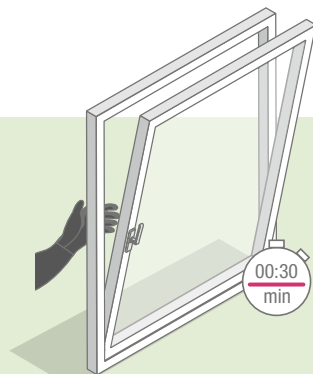

Gekippte Fenster sind offene Fenster und stellen für Einbrecher keinerlei Hindernis dar.