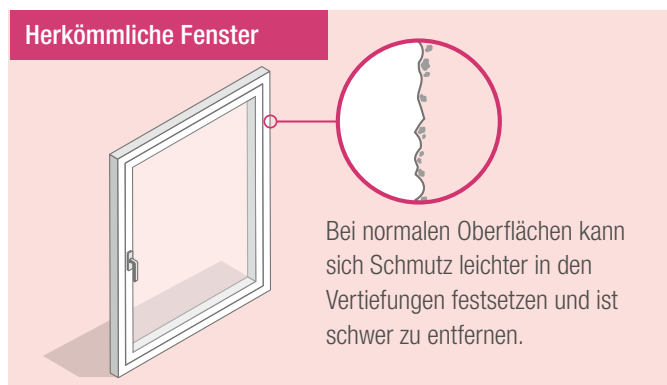

Der Fensteraustausch geschieht in drei simplen Schritten:

Schritt 1: Altes Fenster raus

- Praktisch kein zusätzlicher Schmutz
- Kein extra Lärm

Schritt 2: GENEO INOVENT rein

- Passgenaues Fenster einsetzen
- Geringer Arbeitsaufwand dank vollständig im Rahmen integrierter Technik
- Anschluss an das Hausstromnetz

Schritt 3: Einfach einschalten

- Kompletter Einbau in nur 2–3 Stunden
- Einschalten und wohlfühlen

Einfach eine saubere Sache!

GENEO INOVENT ist schnell und sauber montiert.

INTELLIGENTE TECHNIK NUTZEN

Für Ihr Zuhause und den Klimaschutz

Auch in Sachen Reinigung ist das GENEO INOVENT Fenster innovativ und komfortabel: Durch die neue HDF-Formel setzen sich Schmutzpartikel am Fensterrahmen wesentlich schwerer ab als auf herkömmlichen Oberflächen.

HDF – High Definition Finishing

Die HDF-Formel wurde von REHAU Technikern entwickelt und sorgt für beste Oberflächen-Eigenschaften und brillanten Glanz.

Und die Pflege wird zum Kinderspiel

Dank der HDF-Formel bleibt GENEO INOVENT länger sauber und ist leichter zu pflegen als gängige Standardfenster. Auch die abgerundeten Ecken von Lüftungsgittern und Bedienelement lassen sich gut reinigen.