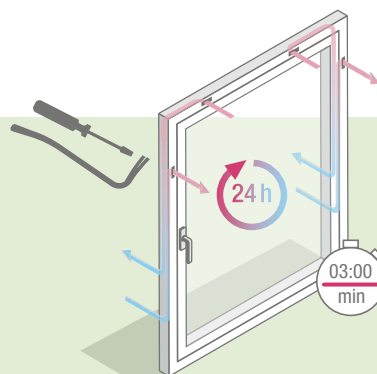

Wer den ganzen Tag außer Haus ist, muss nicht auf frische Luft verzichten: dank GENEО INOVENT mit integriertem Lüftungssystem.

Ganz sicher lüften.

Gekippte Fenster sind offene Fenster und stellen für Einbrecher keinerlei Hindernis dar.