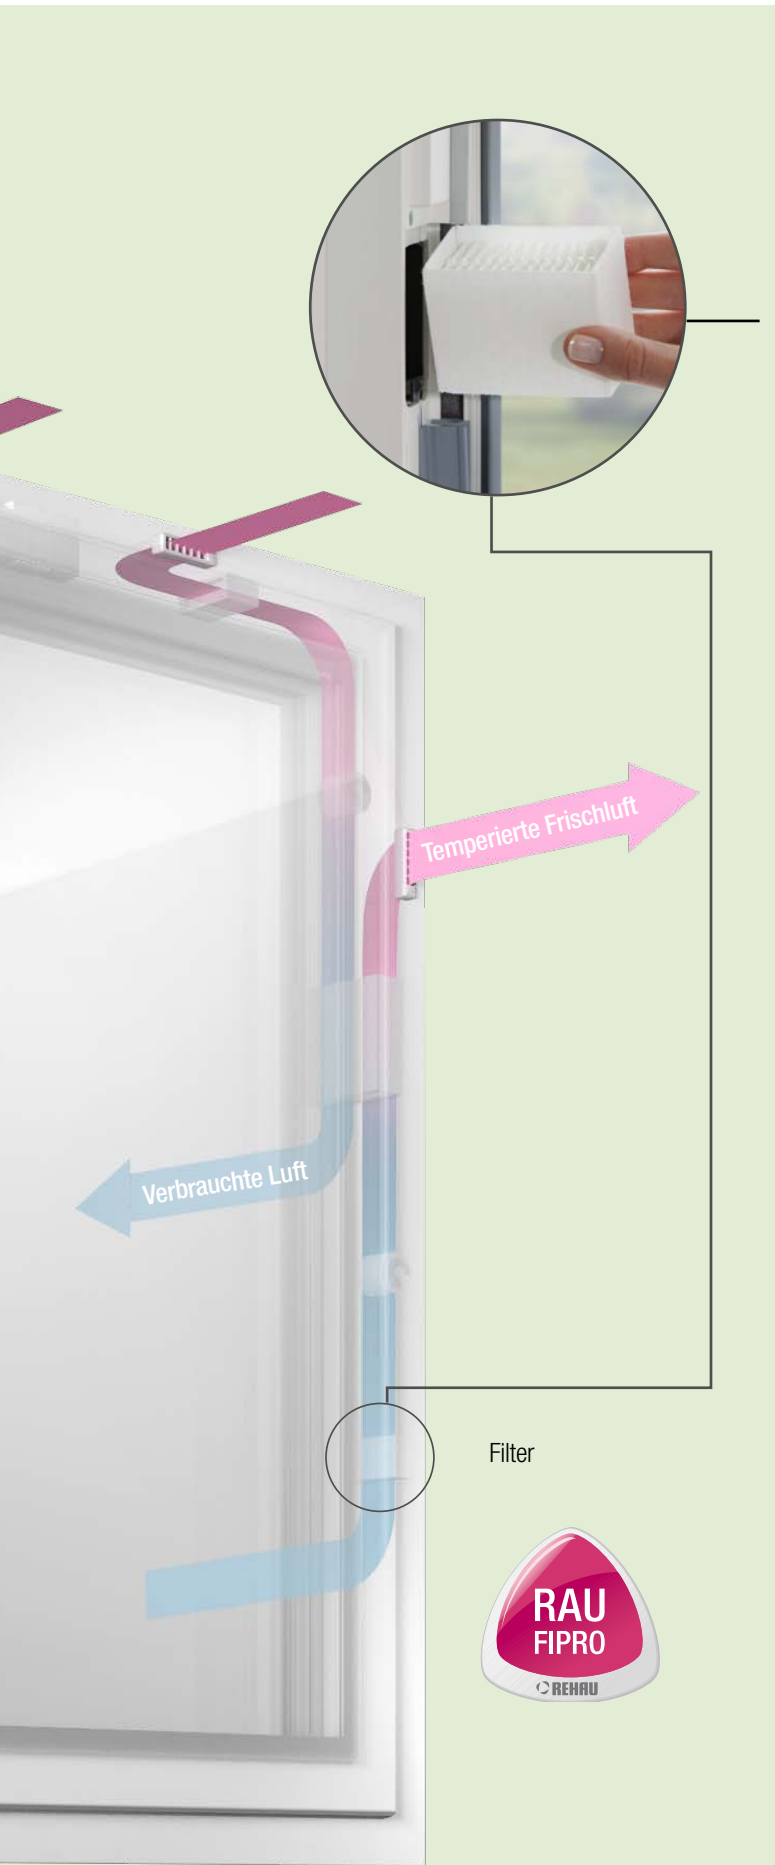

EINFACHE WARTUNG

Ohne Aufwand

Die Wartung wird zum Kinderspiel

GENEO INOVENT ist komfortabel in der Wartung: Sämtliche Komponenten sind leicht zugänglich und können bei Bedarf gewechselt werden – die Filter sogar werkzeuglos. Die Filter erhalten Sie bei Ihrem GENEO INOVENT Fachhandelspartner.

GENEO INOVENT – das Fenster mit inneren Werten.

AUSSENLUFT FILTERN

Bis zu 80 % weniger Pollen*

Atmen Sie auf

Der in den Fensterrahmen integrierte Grobstaubfilter der Klasse G3 lässt den Großteil an Insekten, Sand, Blütenstaub, Sporen und Pollen zuverlässig draußen.*