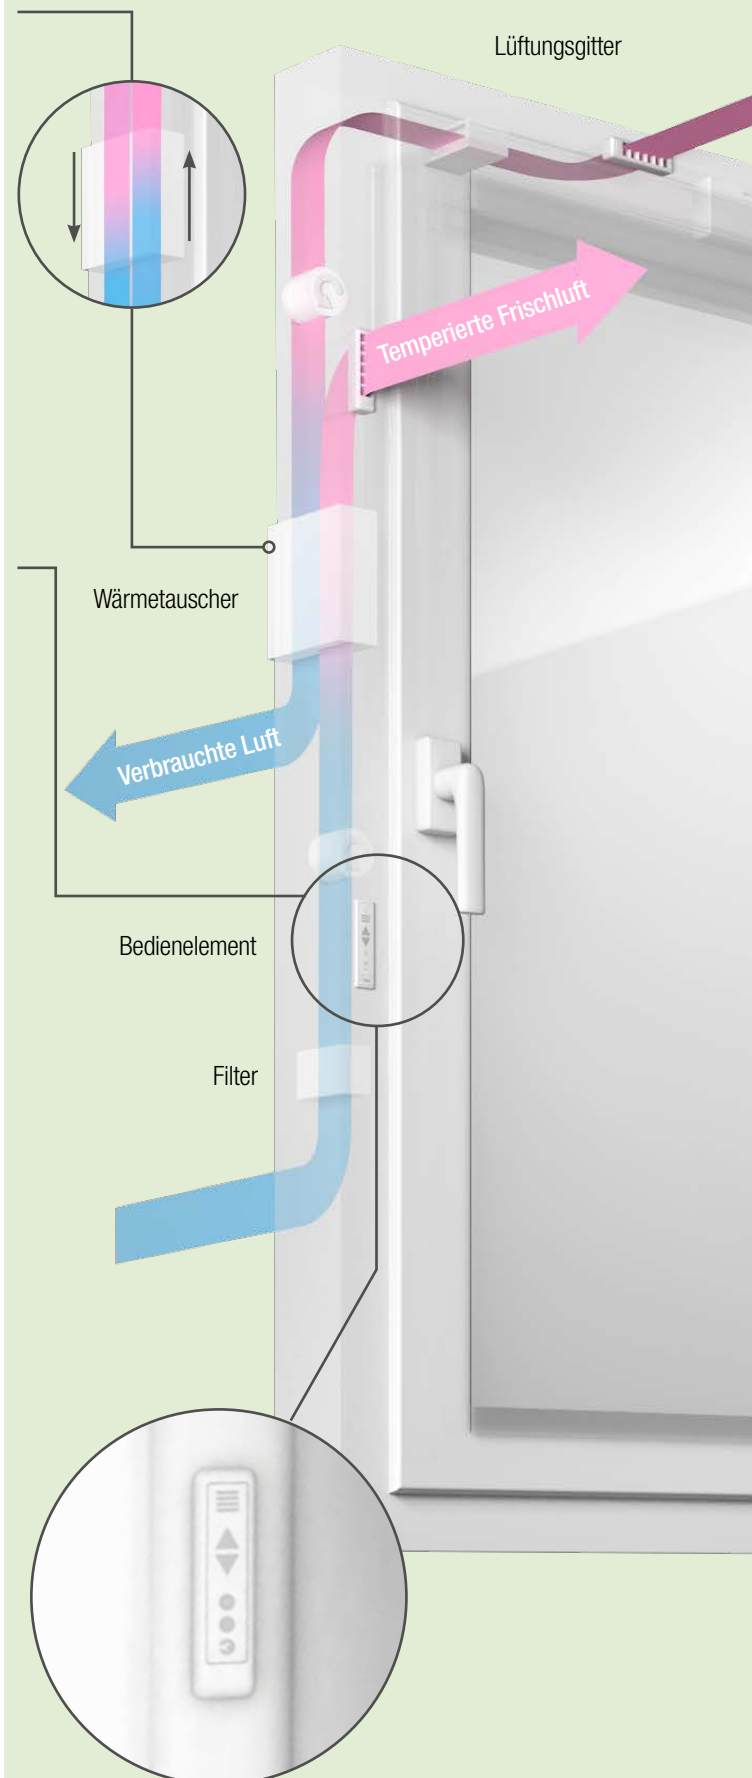

So sparen Sie Heizkosten und wertvolle Ressourcen – gut für die Umwelt und Ihren Geldbeutel!

INTUITIVE BEDIENUNG

Mit 4 Leistungsstufen

So geht komfortables Lüften heute

Über zwei Pfeiltasten am Bedienelement können Sie zwischen vier Stufen wählen und so die Belüftung individuell anpassen. Das dezente Bedienfeld zeigt alles auf einen Blick (Lüftungsstufe, Filterwechsel, Frostschutzmodus).

Beim Einstellen der Stufe 4 stellt sich das System nach zwei Stunden automatisch auf die vorher eingestellte Stufe zurück. So kann eine Intensivlüftungsphase nutzerunabhängig beendet werden, z. B. nach dem Duschen. Pro Tag werden so nur zwei Cent verbraucht.

GENEO INOVENT – das Fenster mit inneren Werten.

AUSSENLUFT FILTERN

Bis zu 80 % weniger Pollen*

Atmen Sie auf

Der in den Fensterrahmen integrierte Grobstaubfilter der Klasse G3 lässt den Großteil an Insekten, Sand, Blütenstaub, Sporen und Pollen zuverlässig draußen.*