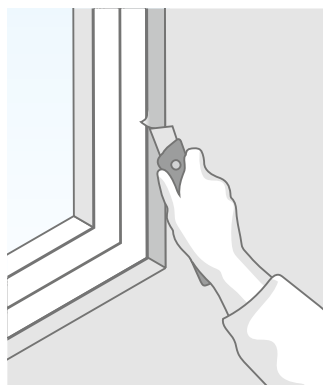

KLEINER AUFWAND – GROSSE LEISTUNG

Im Handumdrehen zum neuen Fenster

Der Einbau des GENEO INOVENT Fensters ist nicht nur einfach und sauber, sondern auch in nur 2–3 Stunden erledigt.

Im Handumdrehen zum neuen Fenster:

Da das Lüftungssystem des GENEO INOVENT Fensters komplett im Rahmen steckt, sind zum Einbau keine Stemmarbeiten am Mauerwerk nötig. Dadurch entsteht so gut wie kein Schmutz.

Der Fensteraustausch geschieht in drei simplen Schritten:

Schritt 1: Altes Fenster raus

- Praktisch kein zusätzlicher Schmutz
- Kein extra Lärm

Schritt 2: GENEO INOVENT rein

- Passgenaues Fenster einsetzen
- Geringer Arbeitsaufwand dank vollständig im Rahmen integrierter Technik
- Anschluss an das Hausstromnetz