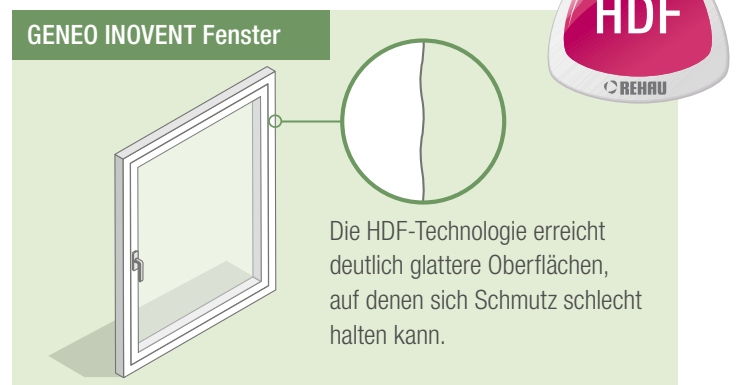

Der Fensteraustausch geschieht in drei simplen Schritten:

Schritt 1: Altes Fenster raus

- Praktisch kein zusätzlicher Schmutz
- Kein extra Lärm

Schritt 2: GENEO INOVENT rein

- Passgenaues Fenster einsetzen
- Geringer Arbeitsaufwand dank vollständig im Rahmen integrierter Technik
- Anschluss an das Hausstromnetz

Schritt 3: Einfach einschalten

- Kompletter Einbau in nur 2–3 Stunden
- Einschalten und wohlfühlen

Einfach eine saubere Sache!

GENEO INOVENT ist schnell und sauber montiert.

INTELLIGENTE TECHNIK NUTZEN

Für Ihr Zuhause und den Klimaschutz

Auch in Sachen Reinigung ist das GENEO INOVENT Fenster innovativ und komfortabel: Durch die neue HDF-Formel setzen sich Schmutzpartikel am Fensterrahmen wesentlich schwerer ab als auf herkömmlichen Oberflächen.

HDF – High Definition Finishing

Die HDF-Formel wurde von REHAU Technikern entwickelt und sorgt für beste Oberflächen-Eigenschaften und brillanten Glanz.

Und die Pflege wird zum Kinderspiel

Dank der HDF-Formel bleibt GENEO INOVENT länger sauber und ist leichter zu pflegen als gängige Standardfenster. Auch die abgerundeten Ecken von Lüftungsgittern und Bedienelement lassen sich gut reinigen.