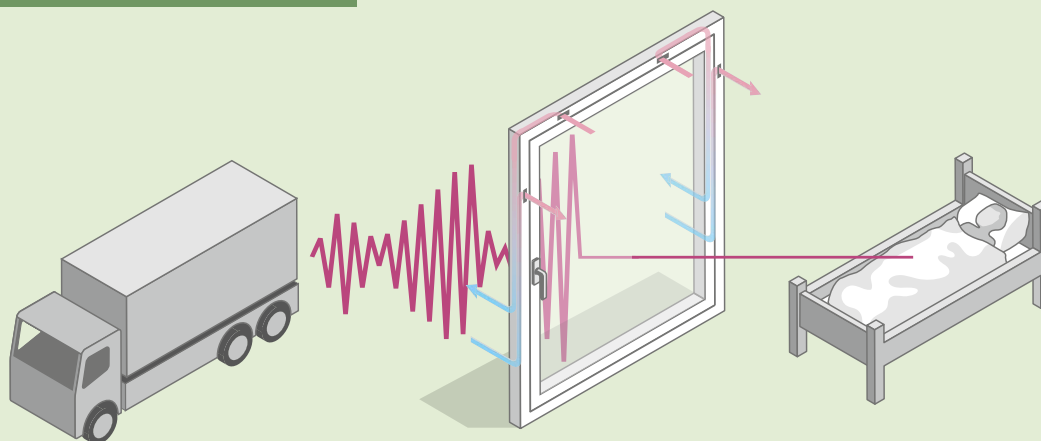

GENEO INOVENT überzeugt in aller Stille

Der Luftaustausch funktioniert automatisch und ist dabei extrem leise – praktisch unhörbar.

Aufgrund des geringen Eigengeräusches ist das GENE0 INOVENT Fenster sogar für Schlafräume geeignet.

Schluss mit Lärm

Das GENE0 INOVENT Fenster lüftet geschlossen und sorgt Tag und Nacht für die nötige Ruhe.

GENEO INOVENT – FrISCHE LUFT ohne Lärm

16-fache Lärmreduktion - 24 Stunden frISCHE LUFT. Für Ihren erholsamen Schlaf.