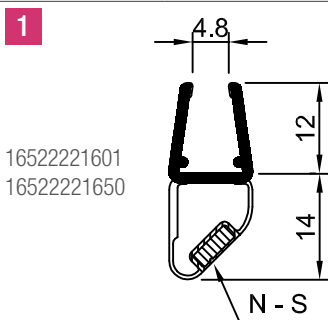

Номер материала	Геометрия	Установка		Упаковка	
		(мм)	в картонной коробке (м)	на поддоне (м)	на поддоне (м)

16522221601		2.010	239,19	2.152,71	
16522221650		2.500	160,00	2.400,00