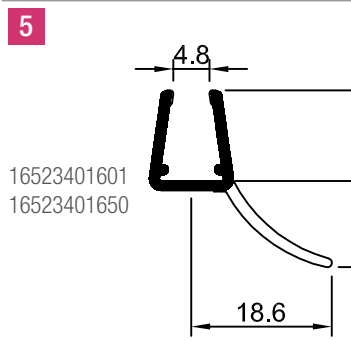

Номер материала	Геометрия	Установка		Упаковка	
		(мм)	в картонной коробке (м)	на поддоне (м)	на поддоне (м)

16522221601		2.010	239,19	2.152,71	
16522221650		2.500	160,00	2.400,00	

16522321601		2.010	239,19	2.152,71	
16522321650		2.500	160,00	2.400,00	

16522421601		2.010	301,50	2.713,50	
16522421650		2.500	175,00	2.625,00	

Номер материала	Геометрия	Установка		Упаковка	
		(мм)	в картонной коробке (м)	на поддоне (м)	на поддоне (м)

16523301601		2.010	482,40	4.341,60	
16523301650		2.500	600,00	5.400,00	