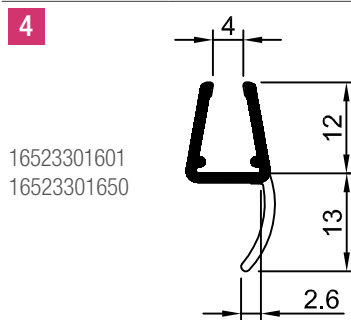

Номер материала	Геометрия	Установка		Упаковка	
		(мм)	в картонной коробке (м)	на поддоне (м)	на поддоне (м)

16522221601		2.010	239,19	2.152,71	
16522221650		2.500	160,00	2.400,00	

16522321601		2.010	239,19	2.152,71	
16522321650		2.500	160,00	2.400,00	

16522421601		2.010	301,50	2.713,50	
16522421650		2.500	175,00	2.625,00	

Номер материала	Геометрия	Установка		Упаковка	
		(мм)	в картонной коробке (м)	на поддоне (м)	на поддоне (м)

16523301601		2.010	482,40	4.341,60	
16523301650		2.500	600,00	5.400,00	