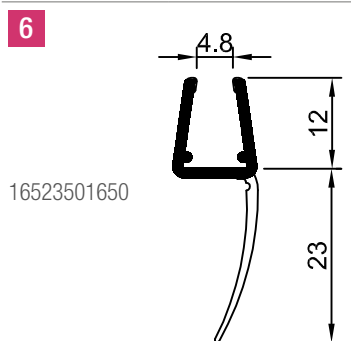

16523501650		2.500	487,50	4.387,50