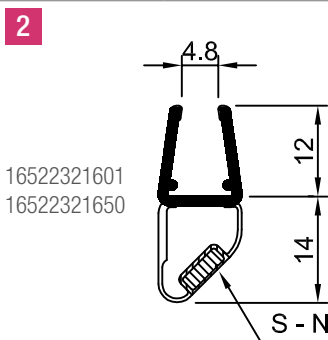

Номер материала	Геометрия	Установка		Упаковка	
		(мм)	в картонной коробке (м)	на поддоне (м)	на поддоне (м)

16522221601		2.010	239,19	2.152,71	
16522221650		2.500	160,00	2.400,00	

16522321601		2.010	239,19	2.152,71	
16522321650		2.500	160,00	2.400,00	