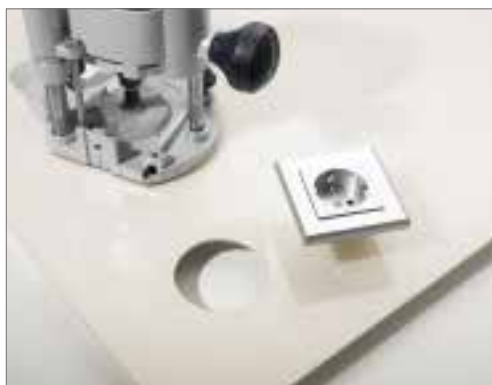

4 мм стеклоламинат

идеально подходит
для облицовки плитки

RAUVISIO Crystal SLIM — это 4 мм фасадное полотно, состоящее из стеклоламината, спрессованного с подходящим ему балансировочным листом. Материал отвечает всем качествам продукта RAUVISIO Crystal. Такое полотно лучше всего подходит для облицовки плитки, к примеру, в ванной комнате, т.к. совершенно не боится влаги.