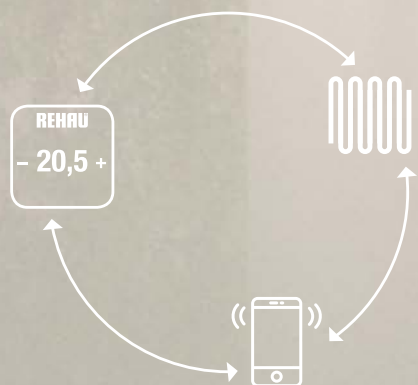

A CASA STIAMO DAVVERO BENE

Grazie al sistema completo REHAU, con gli elementi perfettamente compatibili, potrete godervi il vostro clima ideale