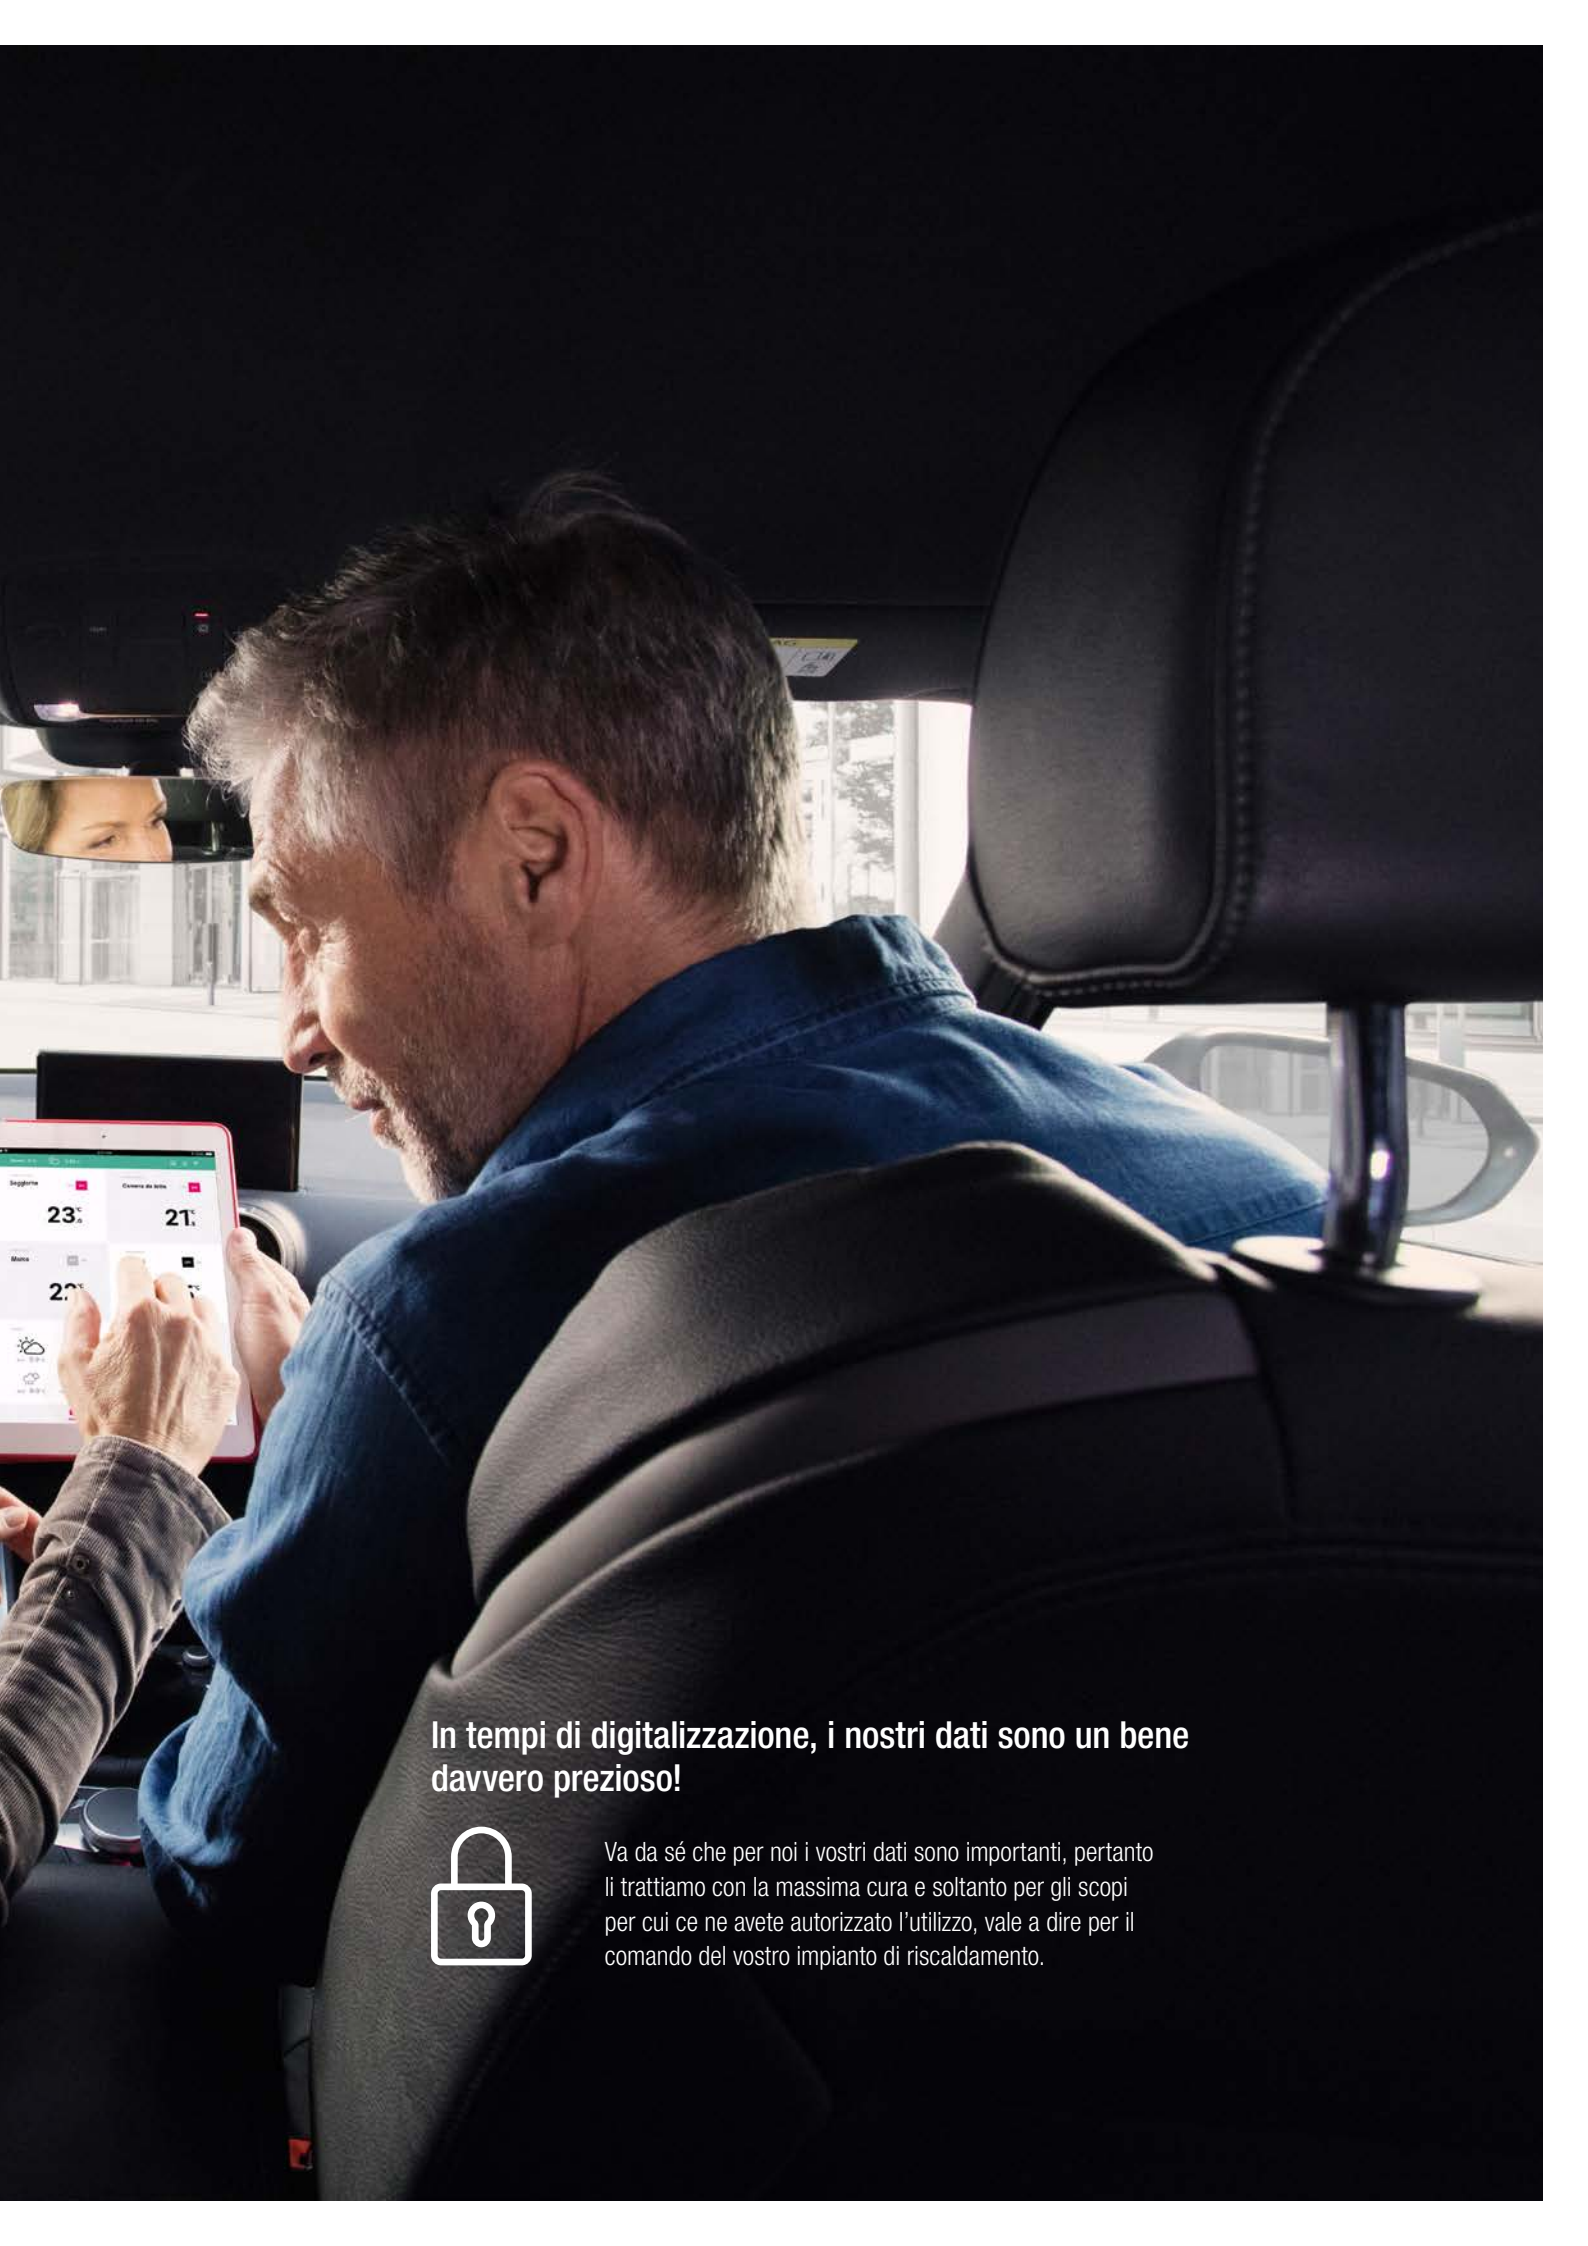

BELLO SAPERE CHE A CASA VA TUTTO BENE

Grazie all'app avete sempre tutto sotto controllo, anche quando siete fuori casa.

Grazie a NEA SMART 2.0 potrete sempre stare tranquilli. Grazie all'app intuitiva potete verificare in un attimo se a casa va tutto bene, indipendentemente da dove siete e in qualsiasi momento. E se avete dimenticato di spegnere il riscaldamento, potete farlo comodamente ovunque voi siate. In caso abbiate bisogno di supporto, il vostro installatore di fiducia potrà intervenire in modo semplice e rapido attraverso la manutenzione da remoto.