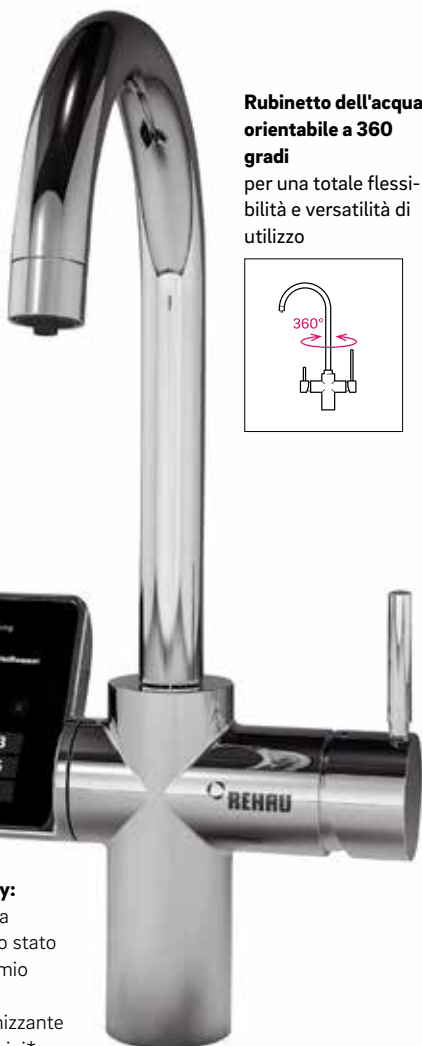

**Engineering progress
Enhancing lives**

RE.SOURCE

La rubinetteria smart dalle tante possibilità.

#expectmore

REHAU

Un dispositivo. Tante possibilità.

Con RE.SOURCE avrete di più dalla vostra acqua potabile. La rubinetteria smart vi offre una varietà dell'acqua senza limiti. Pienamente in linea con il nostro motto: #expectmore

Acqua filtrata, fredda, frizzante o bollente* semplicemente premendo un pulsante** su un solo dispositivo.

Fa risparmiare: meno costi per l'acquisto di acqua e libera scelta sull'acquisto dei materiali di consumo.

Conduttura dell'acqua separata:

per acqua filtrata e
non filtrata

Rubinetto dell'acqua orientabile a 360 gradi

per una totale flessibilità e versatilità di
utilizzo

Funzioni del display:

- Scelta dell'acqua
- Indicazione dello stato
- Modalità risparmio energetico
- Risciacquo igienizzante
- Sicura per bambini*
- Impostazioni individuali