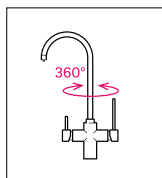

Conduttura dell'acqua separata:

per acqua filtrata e
non filtrata

Rubinetto dell'acqua orientabile a 360 gradi

per una totale flessibilità e versatilità di
utilizzo

Funzioni del display:

- Scelta dell'acqua
- Indicazione dello stato
- Modalità risparmio energetico
- Risciacquo igienizzante
- Sicura per bambini*
- Impostazioni individuali