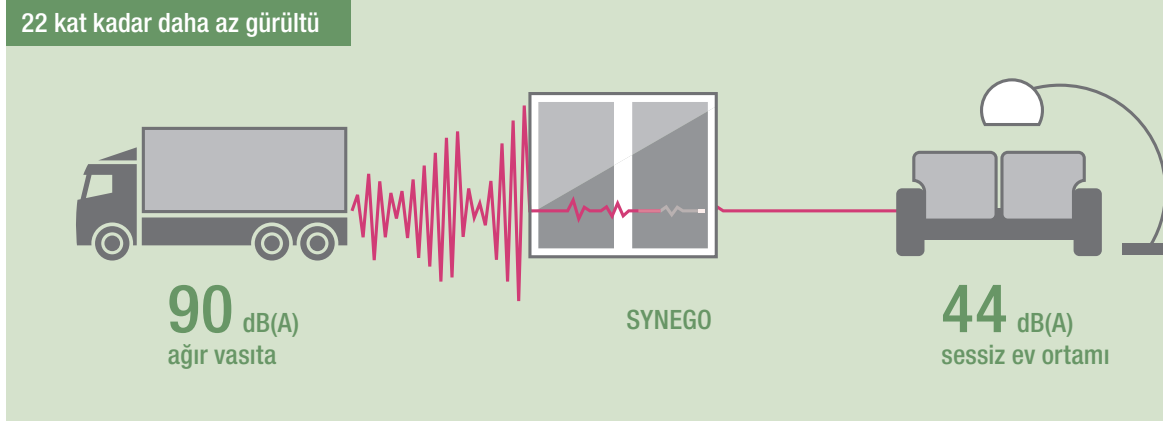

RAHATSIZ OLMAYIN

SYNEGO ile gürültüyü dışarıda bırakın

Yoğun trafik gürültüsü, komşuların çim biçme makinesi - her gün etrafınızda gürültülü sesler olur.

SYNEGO ile gürültüyü dışarıda bırakırsınız, eviniz sessizlik adasına dönüşür.

Özel önlemler

sayesinde 22 kat daha az gürültü.

SYNEGO pencereleri gürültüyü keser.

Etrafınız ne kadar gürültülü olursa olsun-kendinizi rahat hissedin.

Araştırmalar sürekli trafik gürültüsünün verdiği rahatsızlığın kalp ve damar hastalıklarına sebep

olduğunu göstermiştir. Strese sebep olan gürültüyü evin dışında bırakın. SYNEGO rahatlamak için ihtiyaç duyduğunuz sessizliği size sunar.

Kaynak: www.hug-technik.com/inhalt/ta/schallpegel_laermpegel.html