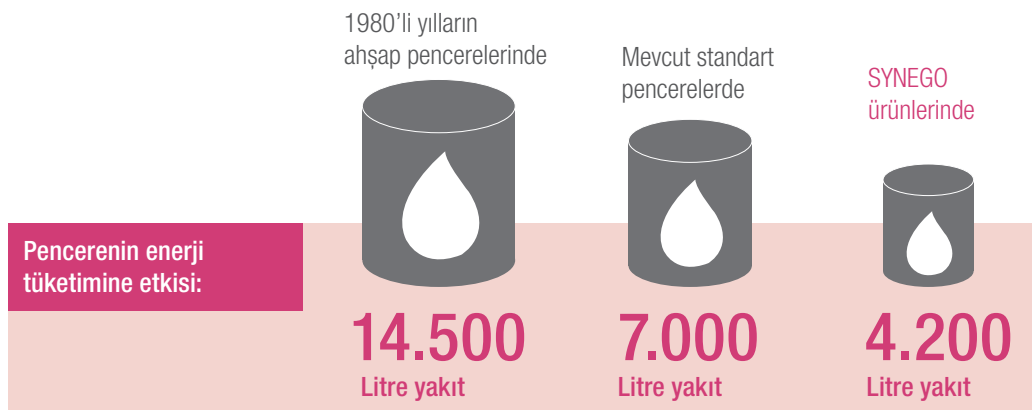

Hesaplama: 25 m² pencere alanı, 25 yılda kalorifer tüketimi; Ahşap pencereler $U_w = 2,79 \text{ W} / \text{m}^2\text{K}$
Standart pencereler $U_w = 1,36 \text{ W} / \text{m}^2\text{K}$ ile; SYNEGO ile $U_w = 0,66 \text{ W} / \text{m}^2\text{K}$

* $U_w = 1,36 \text{ W} / \text{m}^2\text{K}$ ile standart pencere; SYNEGO ile $U_w = 0,66 \text{ W} / \text{m}^2\text{K}$