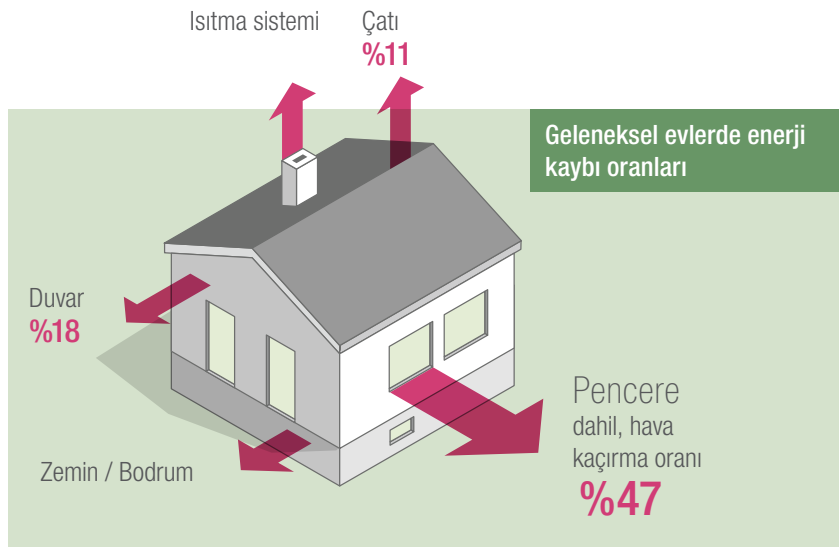

KONFORLU SICAKLIK, DÜŞÜK ISINMA MALİYETİ

Enerji tüketiminden tasarruf edin, pencereden değil

Yeni SYNEGO pencereleri ideal bir tasarruf programıdır. Diğer standart pencereler ile karşılaştırıldığında SYNEGO ürünleri %50' ye kadar daha fazla ısı yalıtımı sağlamaktadır. Isınma maliyetini önemli ölçüde düşürürken evinizin değerini arttırsınız- bugün, yarın ve yarından sonra.

Eski pencereler evin enerji açısından en büyük eksisidir. Yalıtımları kötüdür ve teknik açıdan geri kalmışlardır. Sonuç: pahalıya mal olan ısınma giderleri pencerelerden uçup gider

SYNEGO pencereleri fiyatının karşılığını fazlasıyla verir.

SYNEGO ürünlerinin mükemmel ısı yalıtımı sayesinde enerji tüketiminiz ilk günden itibaren düşer. Isınma maliyetlerinizi ve gelecekteki enerji tasarruflarınızı içiniz rahat bir şekilde gözlemleyebilirsiniz.

%50'ye kadar daha fazla ısı yalıtımı

Mevcut standart pencereler ile karşılaştırıldığında*

Kaynak: Ürün Testi Vakfı