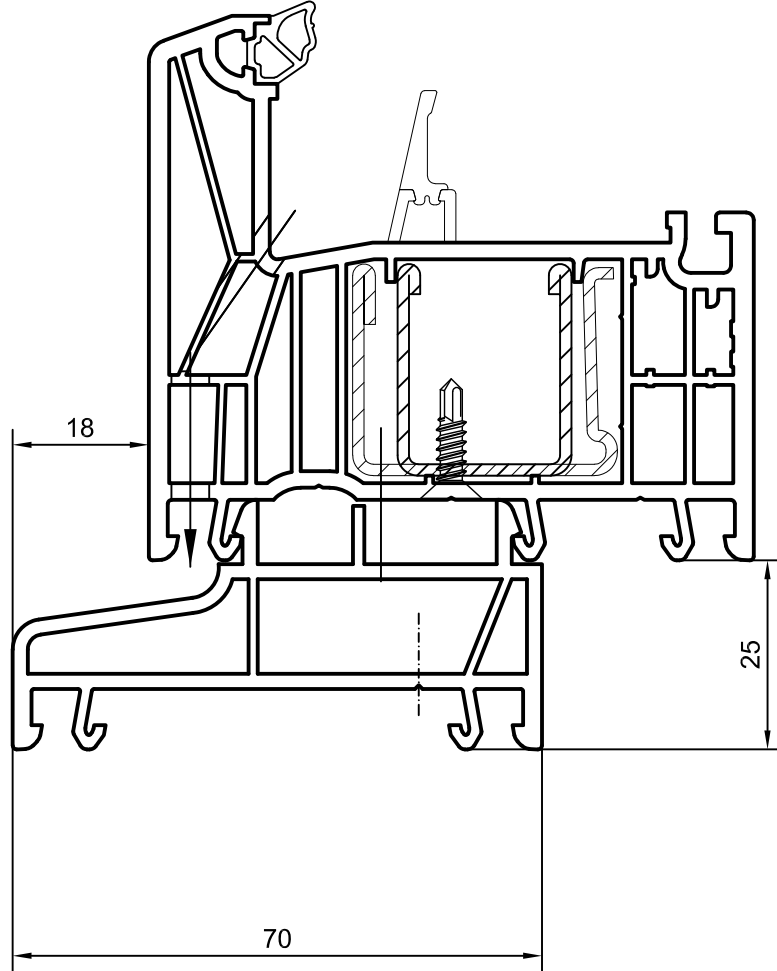

unterliegt nicht dem Änderungsdienst Copyright by REHAU AG+Co	
  Unlimited Polymer Solutions	Synego
M=1:1 10.03.17	Sohlbank 70
5628	Belgien
A4	5628-2017-039