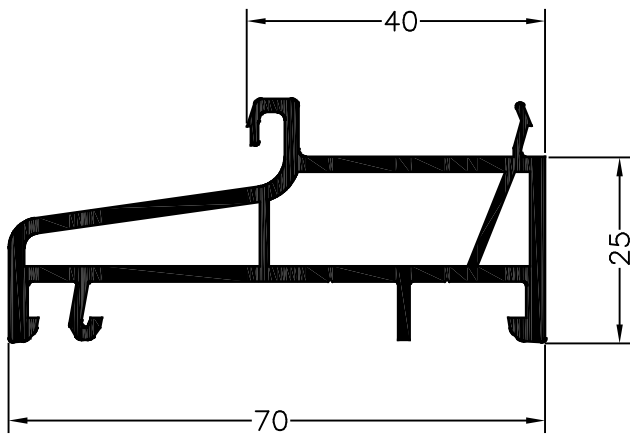

ZUSATZPROFILE/ZUBEHÖR/PLATTEN

PROFILDRUCK

Sohlbankprofile

Sohlbank Nr. 25/70

1560072

36

1596072 @

36