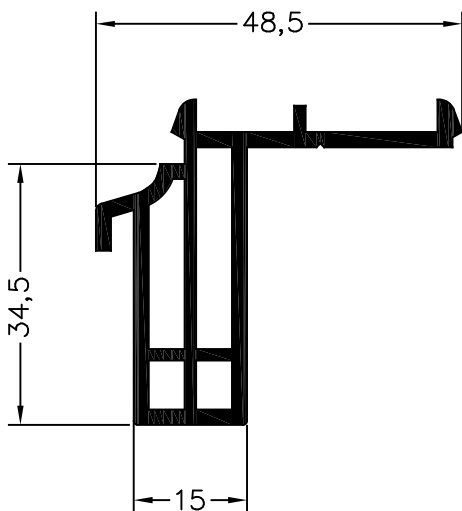

De nieuwe steenlijst is geschikt voor regionale eisen of wordt gebruikt in montagesituaties met dubbelwandige metselwerk.
Afwatering naar voren of verborgen is mogelijk.

Steenlijst 25/70:

Artikelnummer extrusie: 1560072
Artikelnummer gefolieerd: 1596072 (buitenstandaard en alleen op witte basis)
Verpakking: Lengte 6.000 +/- 15 mm
Pak van 36 m in LGP

ZUSATZPROFILE/ZUBEHÖR/PLATTEN

PROFILDRUCK

Sohlbankprofile

Sohlbank Nr. 25/70

1560072 

 36

1596072  @

 36