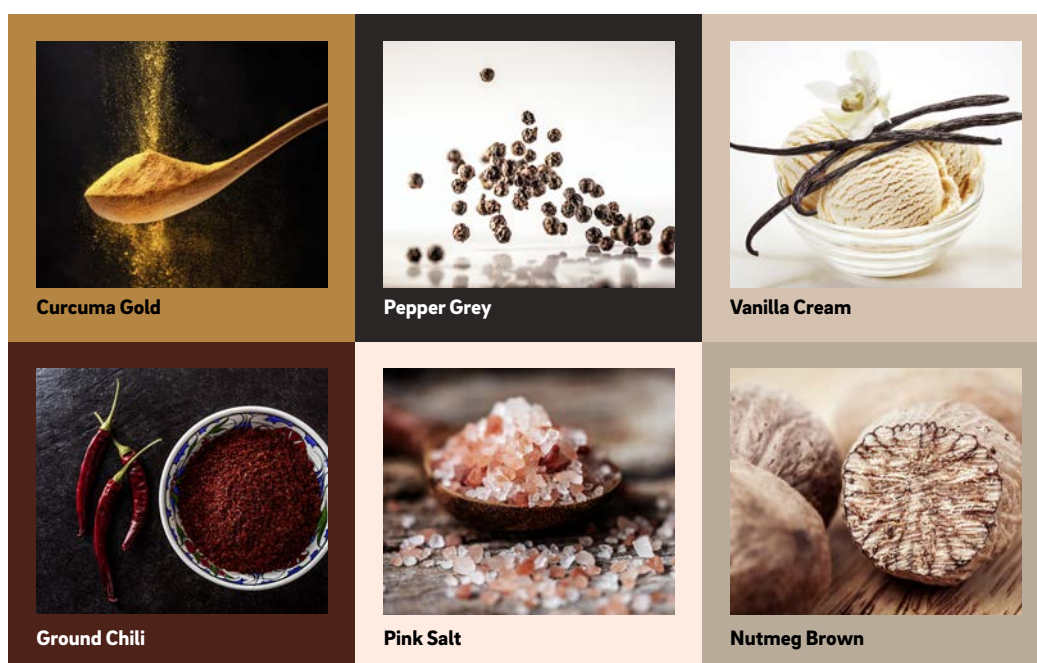

La puissance de la passion : Passion for color

En plus de la très haute qualité des produits, le succès de REHAU est inévitablement lié à une profonde passion pour la décoration intérieure. Rien de plus naturel donc que de lancer notre collection tendance "Passion for color" : un hommage à l'esprit unique des couleurs et à la volonté de les préserver.

Il en résulte régulièrement un concept de couleur aussi exclusif qu'innovant. Reposant sur une multitude de sources d'inspiration mondiales et intersectorielles, nos collections « Passion for color » agissent comme de véritables générateurs d'idées et de concepts : elles ne se contentent pas de refléter les tendances, mais les définissent. Seule la vraie passion permet cela.

La fête des sens : des couleurs inspirées par le monde des épices

Quiconque a visité un marché aux épices à Jaipur ou un souk à Marrakech n'oubliera jamais les couleurs et les odeurs qui y règnent. Avec Passion for color 2023, REHAU apporte cette explosion sensorielle dans les intérieurs. Avec des couleurs qui - inspirées du monde des épices - font de la maison une fête pour les sens.