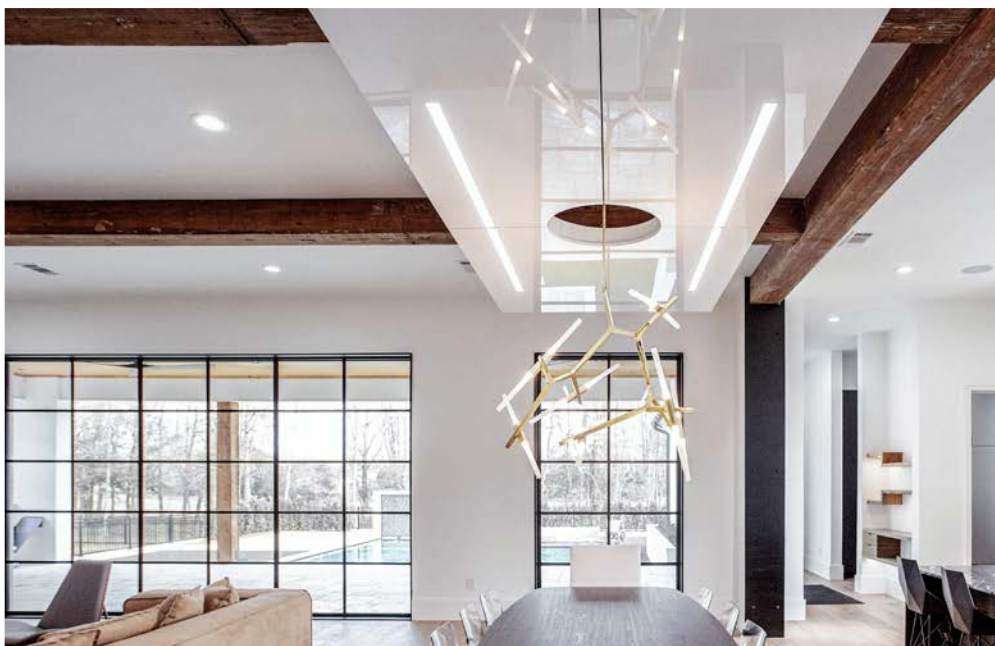

Brillance rayonnante

Un éclat lisse comme un miroir et une couleur brillante, associés à une longévité exceptionnelle pour des résultats radieux.

Vous trouverez des surfaces brillantes dans les gammes de produits suivantes :

- Panneau acrylique effet verre RAUVISIO crystal
- Panneau acrylique RAUVISIO brilliant
- Panneau acrylique RAUVISIO fino