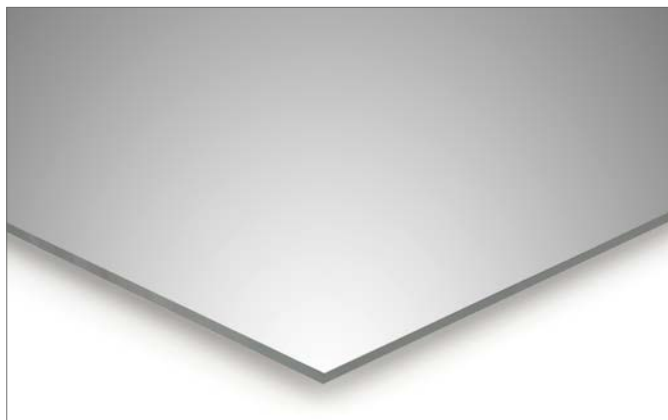


LE PANNEAU VERSION MIROIR

RAUVISIO crystal mirror

Usinable avec
les outils à bois
traditionnels

RAUVISIO CRYSTAL MIRROR

Le miroir polymère REHAU

Ils sont partout. Utiles ou objets purement décoratifs, on les trouve dans les salles de bain, les chambres, les couloirs ou toute autre pièce de la maison. La solution REHAU, RAUVISIO crystal mirror, flexible, convient à toutes les utilisations, sans aucune limite de créativité.

20% de rebut en moins

qu'avec le verre

NOUVEAU

RAUVISIO CRYSTAL MIRROR

Des applications multiples

RAUVISIO crystal mirror est usinable à volonté, perçages, découpes, tout est possible avec ce matériau polymère. Il est souple donc cintrable, toutes les formes, toutes les géométries sont imaginables.

Exemples d'application :

Miroir mural

Façade miroir

Porte

Habillage mural

RAUVISIO CRYSTAL MIRROR

La gamme

RAUVISIO crystal mirror
Feuille acrylique de faible épaisseur 2,0 mm (2440 x 1220 x 2 mm)