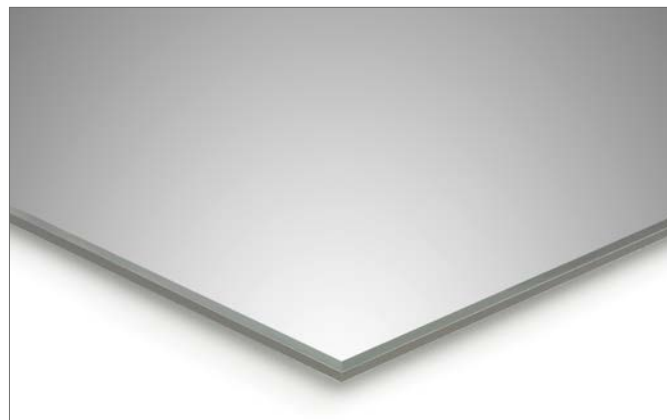


LE PANNEAU VERSION MIROIR

RAUVISIO crystal mirror

Usinable avec
les outils à bois
traditionnels

RAUVISIO CRYSTAL MIRROR

Le miroir polymère REHAU

Ils sont partout. Utiles ou objets purement décoratifs, on les trouve dans les salles de bain, les chambres, les couloirs ou toute autre pièce de la maison. La solution REHAU, RAUVISIO crystal mirror, flexible, convient à toutes les utilisations, sans aucune limite de créativité.

20% de rebut en moins

qu'avec le verre

NOUVEAU

RAUVISIO CRYSTAL MIRROR

Des applications multiples

RAUVISIO crystal mirror est usinable à volonté, perçages, découpes, tout est possible avec ce matériau polymère. Il est souple donc cintrable, toutes les formes, toutes les géométries sont imaginables.

Exemples d'application :

Miroir mural

Façade miroir

Porte

Habillage mural

RAUVISIO CRYSTAL MIRROR

La gamme

RAUVISIO crystal mirror
Feuille acrylique de faible épaisseur 2,0 mm (2440 x 1220 x 2 mm)

Parfaitement assortie à chaque coloris de surface