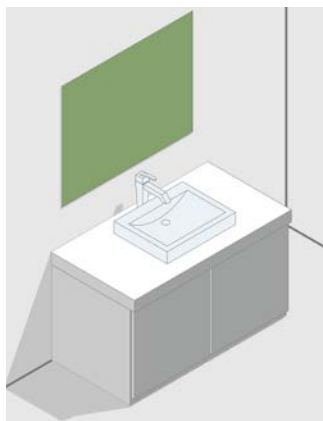


LE PANNEAU VERSION MIROIR

RAUVISIO crystal mirror

Usinable avec
les outils à bois
traditionnels

RAUVISIO CRYSTAL MIRROR

Le miroir polymère REHAU

Ils sont partout. Utiles ou objets purement décoratifs, on les trouve dans les salles de bain, les chambres, les couloirs ou toute autre pièce de la maison. La solution REHAU, RAUVISIO crystal mirror, flexible, convient à toutes les utilisations, sans aucune limite de créativité.

20% de rebut en moins

qu'avec le verre

NOUVEAU

RAUVISIO CRYSTAL MIRROR

Des applications multiples

RAUVISIO crystal mirror est usinable à volonté, perçages, découpes, tout est possible avec ce matériau polymère. Il est souple donc cintrable, toutes les formes, toutes les géométries sont imaginables.

Exemples d'application :

Miroir mural

Façade miroir

Porte

Habillage mural

RAUVISIO CRYSTAL MIRROR

La gamme

RAUVISIO crystal mirror
Feuille acrylique de faible épaisseur 2,0 mm (2440 x 1220 x 2 mm)