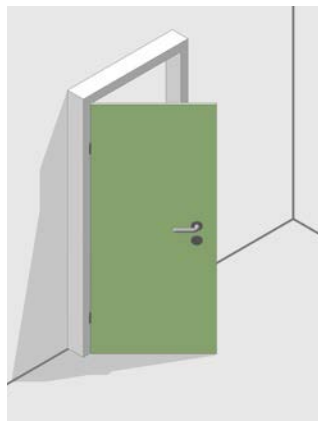


LE PANNEAU VERSION MIROIR

RAUVISIO crystal mirror

Usinable avec
les outils à bois
traditionnels

RAUVISIO CRYSTAL MIRROR

Le miroir polymère REHAU

Ils sont partout. Utiles ou objets purement décoratifs, on les trouve dans les salles de bain, les chambres, les couloirs ou toute autre pièce de la maison. La solution REHAU, RAUVISIO crystal mirror, flexible, convient à toutes les utilisations, sans aucune limite de créativité.

20% de rebut en moins

qu'avec le verre

NOUVEAU

RAUVISIO CRYSTAL MIRROR

Des applications multiples

RAUVISIO crystal mirror est usinable à volonté, perçages, découpes, tout est possible avec ce matériau polymère. Il est souple donc cintrable, toutes les formes, toutes les géométries sont imaginables.

Exemples d'application :

Miroir mural

Façade miroir

Porte

Habillage mural

RAUVISIO CRYSTAL MIRROR

La gamme

RAUVISIO crystal mirror
Feuille acrylique de faible épaisseur 2,0 mm (2440 x 1220 x 2 mm)