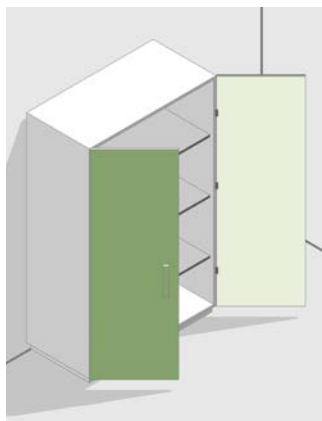


LE PANNEAU VERSION MIROIR

RAUVISIO crystal mirror

Usinable avec
les outils à bois
traditionnels

RAUVISIO CRYSTAL MIRROR

Le miroir polymère REHAU

Ils sont partout. Utiles ou objets purement décoratifs, on les trouve dans les salles de bain, les chambres, les couloirs ou toute autre pièce de la maison. La solution REHAU, RAUVISIO crystal mirror, flexible, convient à toutes les utilisations, sans aucune limite de créativité.

20% de rebut en moins

qu'avec le verre

NOUVEAU

RAUVISIO CRYSTAL MIRROR

Des applications multiples

RAUVISIO crystal mirror est usinable à volonté, perçages, découpes, tout est possible avec ce matériau polymère. Il est souple donc cintrable, toutes les formes, toutes les géométries sont imaginables.

Exemples d'application :

Miroir mural

Façade miroir

Porte

Habillage mural

RAUVISIO CRYSTAL MIRROR

La gamme

RAUVISIO crystal mirror
Feuille acrylique de faible épaisseur 2,0 mm (2440 x 1220 x 2 mm)

RAUVISIO crystal slim mirror
Panneau de faible épaisseur 4,0 mm (2440 x 1220 x 4 mm)

RAUVISIO crystal composite mirror
Avec panneau pressé MDF (2440 x 1220 x 19 mm)

Numéro de décor 1721L

Bande de chant RAUKANTEX