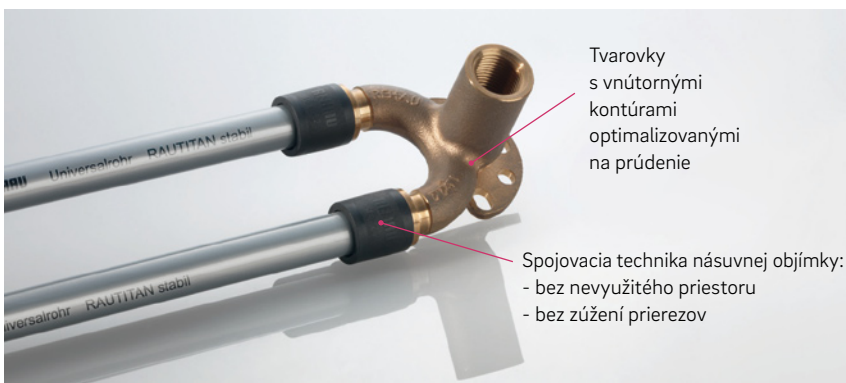

Zohľadnenie budúcnosti:

Keď sa raz namontuje, zmiznú rúrkové vedenia v stene a podlahe a už ich nebudete vnímať. O to dôležitejšie je zohľadniť pri výbere rúrkového systému aj budúcnosť. RAUTITAN vás presvedčí svojou dlhou životnosťou, vďaka čomu vytvára rezervy vzhľadom na hygienické štandardy zajtrajška.

BECHYBNÉ VĎAKA MIROVI.

A systémovým riešeniam RAUTITAN.

SPOLĀHLIVÉ

bez nevyužitého
priestoru
spojené

Tvarovky
s vnútornými
kontúrami
optimalizovanými
na prúdenie

Spojovacia technika násuvnej objímky:
- bez nevyužitého priestoru
- bez zúžení prierezov