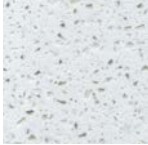

ST-103 NUBLADO

ST-301 OYSTER PEARL

ST-106 GRENICIO

ST-105 MORENO

FARBINDEX / COLOR INDEX

RAUVISIO mineral / HANEX solid surfaces

Brionne – Reflects the natural essence of solid stone.

B-012 OSLO WHITE

B-021 STONE HEDGE

B-040 COPPER
BLACK

B-031 HELSINKI

B-001 IVORY ESSENCE

Nativo Collection

NA-06 MONTES

NA-01 BLANDO

NA-05 TERRONO