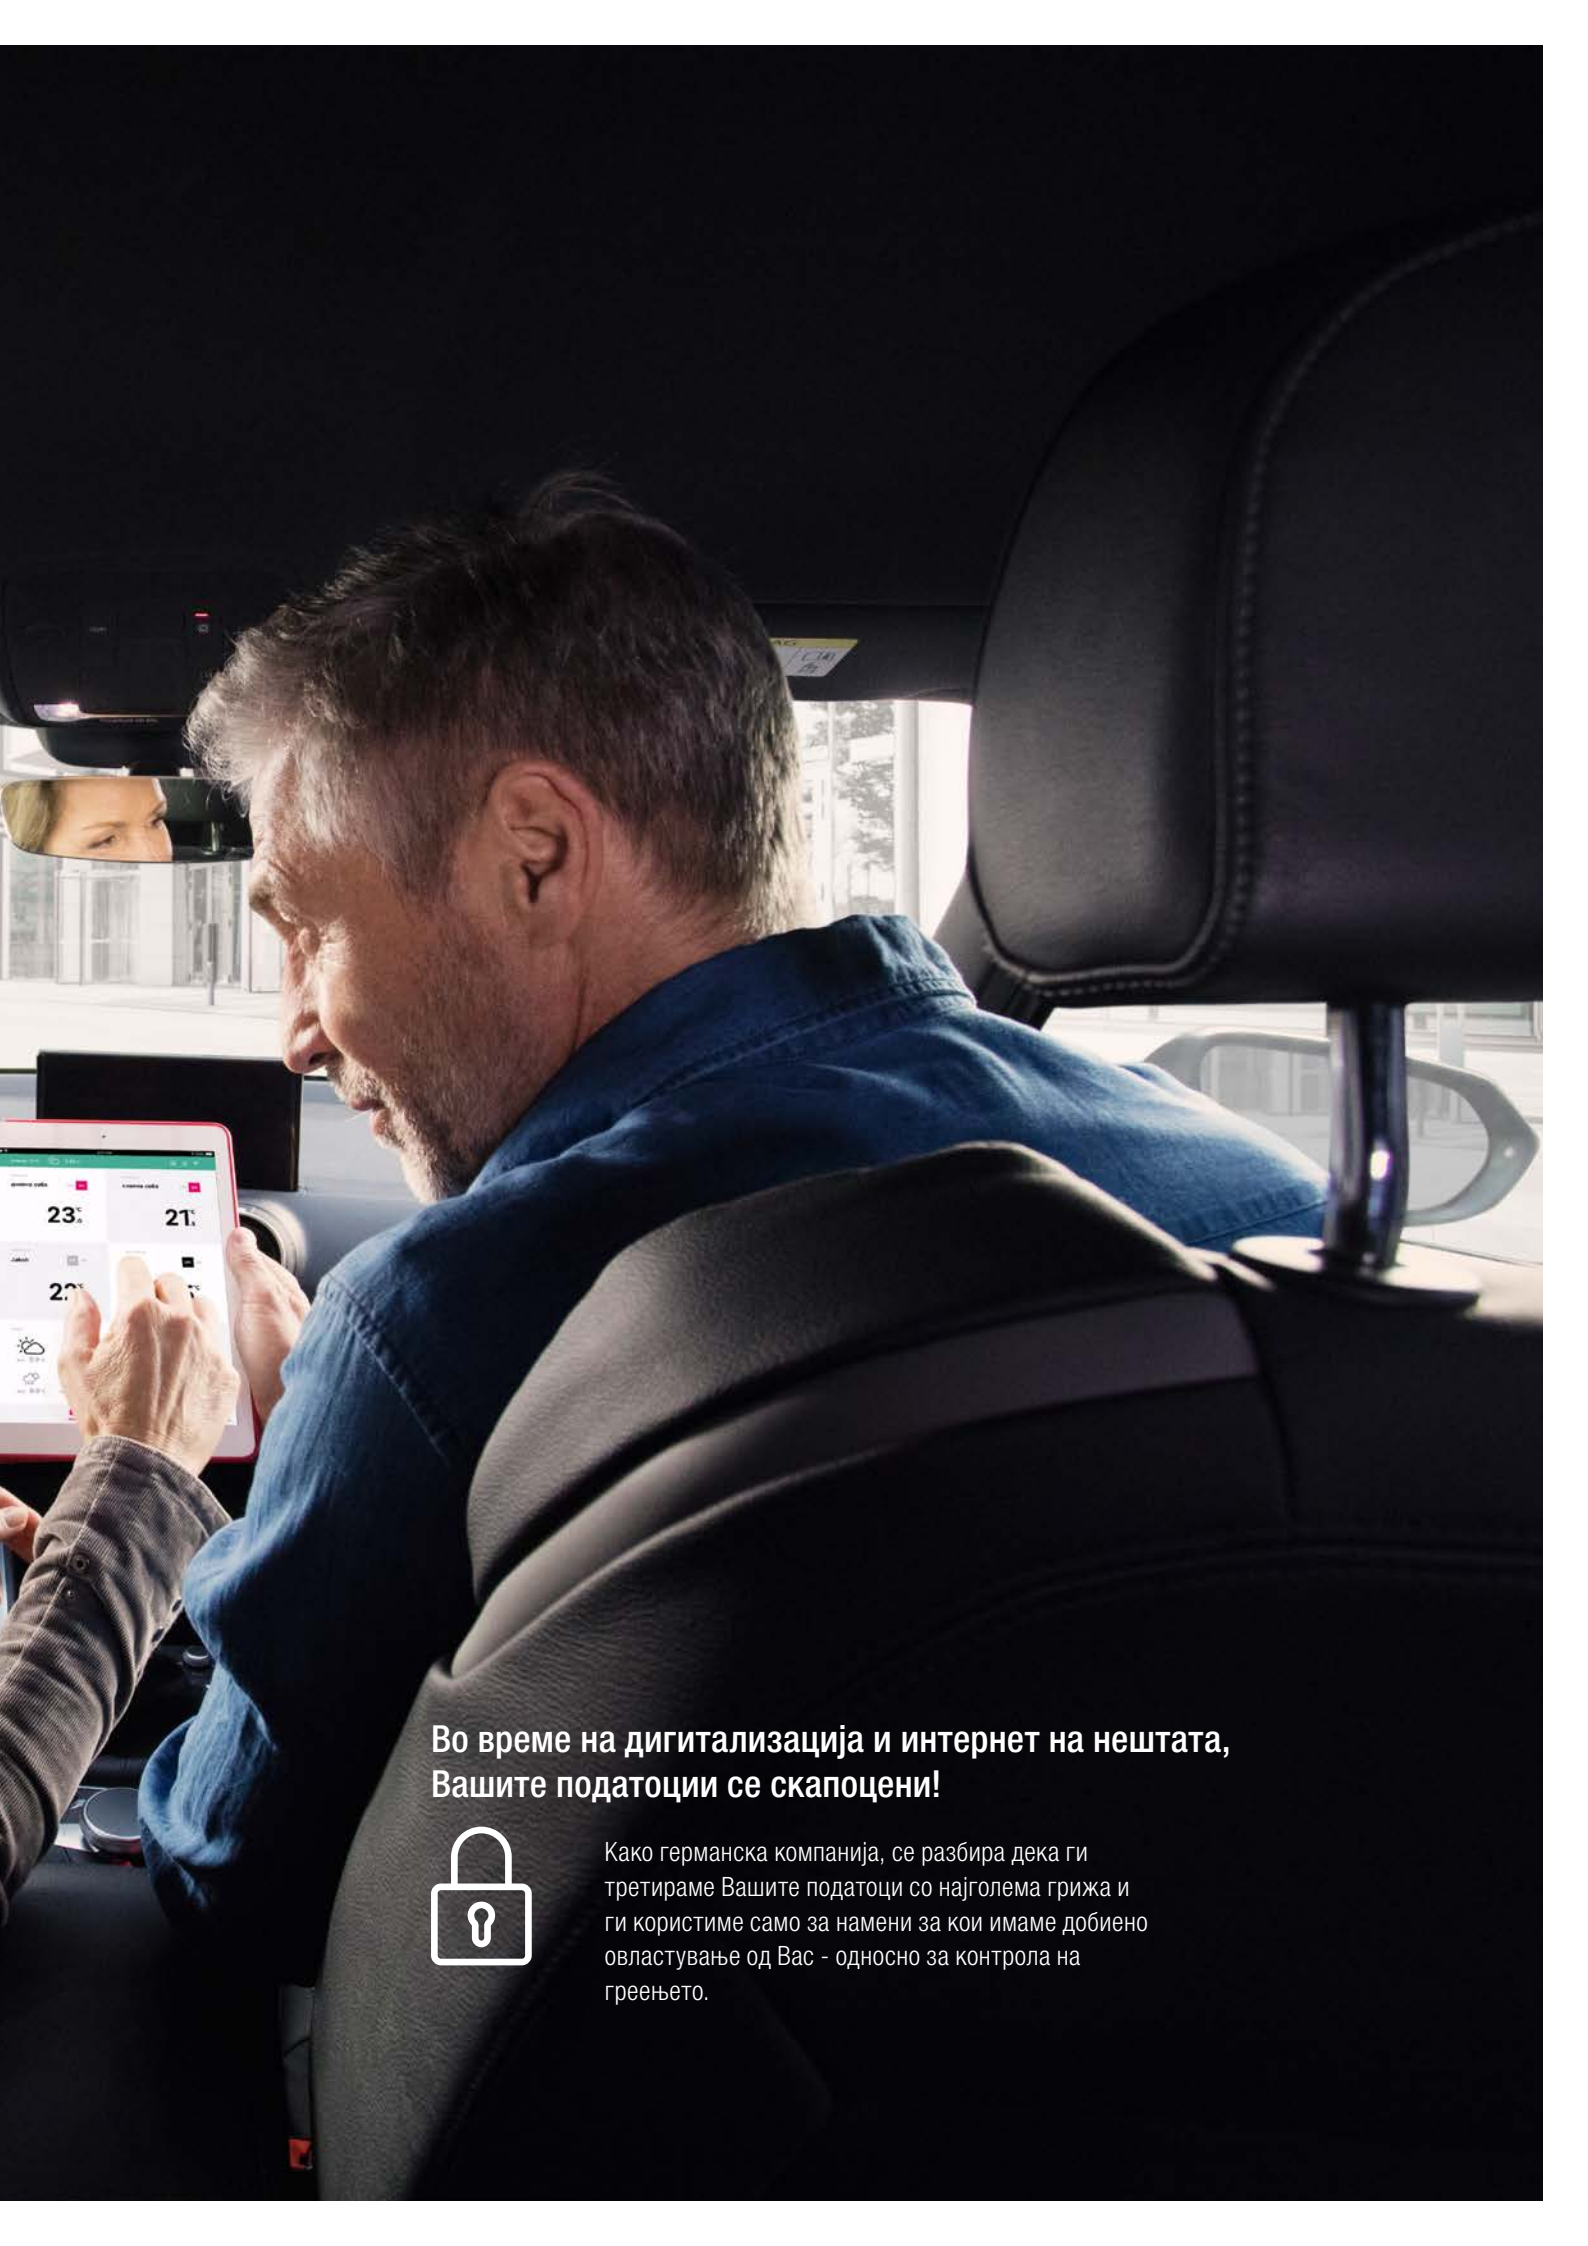

# ДОБРО Е ДА СЕ ЗНАЕ, ДЕКА ДОМА СÈ Е ВО РЕД

Со апликацијата, секогаш имате сè  
под контрола - дури и во движење

Со NEA SMART 2.0 (NEA SMART 2.0) секогаш имате добро чувство. Со интуитивната корисничка апликација, можете на прв поглед да видите дали дома е сè во ред - од каде било во светот, во секое време. И ако некогаш заборавите да го исклучите греењето, ќе можете тоа да го сторите додека сте надвор. Ако Ви треба помош и техничка поддршка, вашиот инсталатер може брзо и лесно да Ви помогне со помош на далечинско одржување.