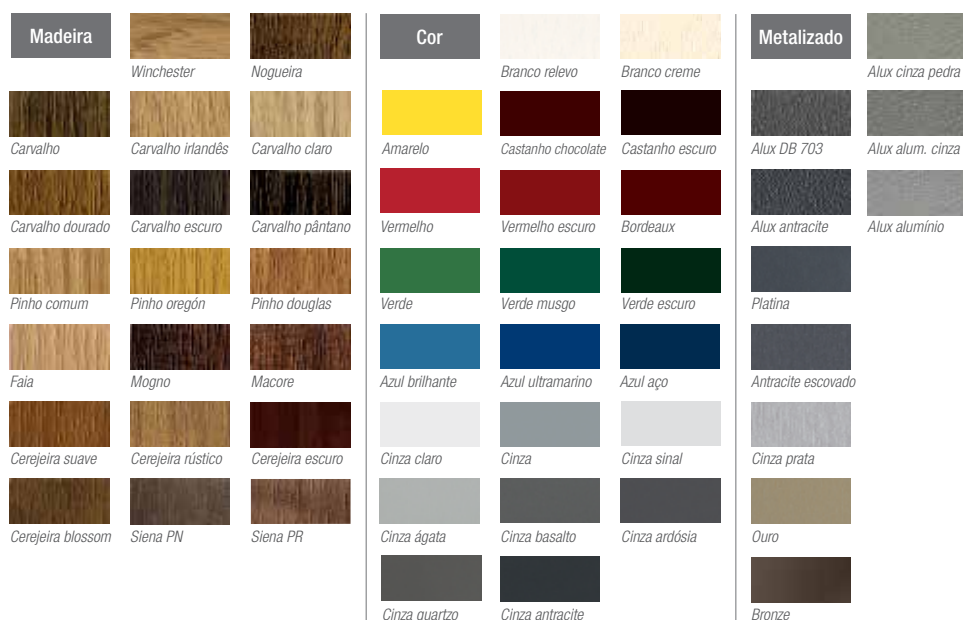

## O sistema HIGH-DESIGN SLIDE oferece a máxima variedade de cores

Pode escolher a cor ou o acabamento que mais se adequa aos seus gostos e necessidades, inclusive se pretende que o seu espaço esteja atualizado com as últimas tendências em decoração. Dê largas à sua imaginação e crie o seu próprio estilo para a sua porta de correr HIGH-DESIGN SLIDE.

Mais de 50 cores à sua disposição para que escolha a que mais lhe agrada e melhor se ajusta ao desenho da sua casa. Com acabamentos de madeira, cores lisas, texturas metálicas... como pretende que seja a sua porta REHAU?

### Gama de cores:

Devido à impressão, as cores e texturas que mostramos nesta gama podem-se desviar ligeiramente das cores reais dos perfis folheados.

Mais de 50 cores para um desenho sem igual

Rodas de alta qualidade que garantem um ótimo funcionamento