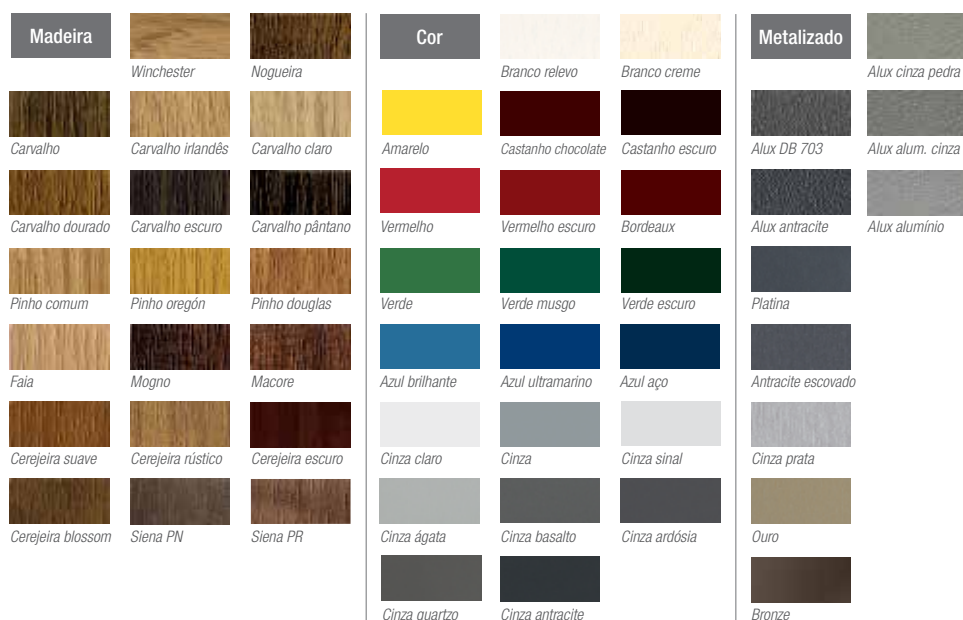

180 kg de peso por folha

graças a um desenho particularmente resistente

O sistema HIGH-DESIGN SLIDE oferece a máxima variedade de cores

Pode escolher a cor ou o acabamento que mais se adequa aos seus gostos e necessidades, inclusive se pretende que o seu espaço esteja atualizado com as últimas tendências em decoração. Dê largas à sua imaginação e crie o seu próprio estilo para a sua porta de correr HIGH-DESIGN SLIDE.

Mais de 50 cores à sua disposição para que escolha a que mais lhe agrada e melhor se ajusta ao desenho da sua casa. Com acabamentos de madeira, cores lisas, texturas metálicas... como pretende que seja a sua porta REHAU?

Gama de cores:

Devido à impressão, as cores e texturas que mostramos nesta gama podem-se desviar ligeiramente das cores reais dos perfis folheados.

Mais de 50 cores
para um desenho sem igual

Rodas de alta qualidade que garantem um ótimo funcionamento