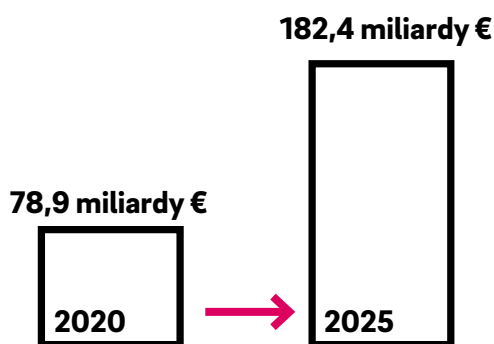

V roce 2025 dosáhne obrat techniky Smart Home zhruba 182,4 miliardy eur.* Vsaďte proto již dnes na NEA SMART 2.0 – regulaci jednotlivých místností, s níž pružně pokryjete nejrůznější požadavky pro plošné vytápění a chlazení. Od regulace pokojové teploty v rodinných domech po komplexní řešení až pro 60 místností. Využijte chytrého systému, který vám nabízí nejrůznější přednosti.