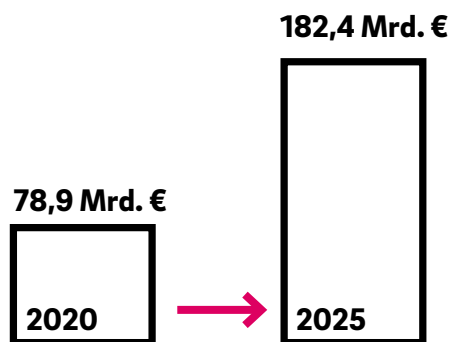

V roku 2025 bude celosvetový predaj techniky SMART Home predstavovať približne 182,4 miliardy eur.* Stavte preto už dnes na NEA SMART 2.0 - reguláciu jednotlivých miestností, ktorou flexibilne pokryjete najrozličnejšie požiadavky na plošné vykurovanie a chladenie. Od regulácie teploty miestností v rodinných domoch až po komplexné riešenia pre 60 miestností. Profitujte z inteligentných systémov, ktoré vám poskytujú množstvo výhod.