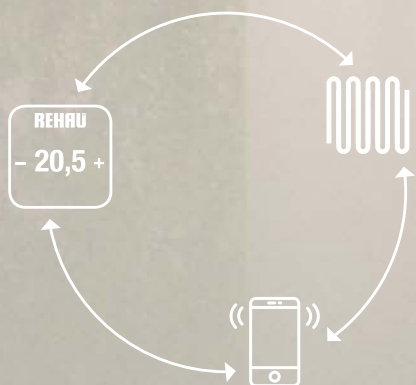

NEA SMART 2.0 M'APPORTE LA SÉRÉNITÉ

Se sentir bien à la maison grâce
aux solutions complètes REHAU.

Des composants imaginés pour être
complémentaires et s'adapter les
uns aux autres.