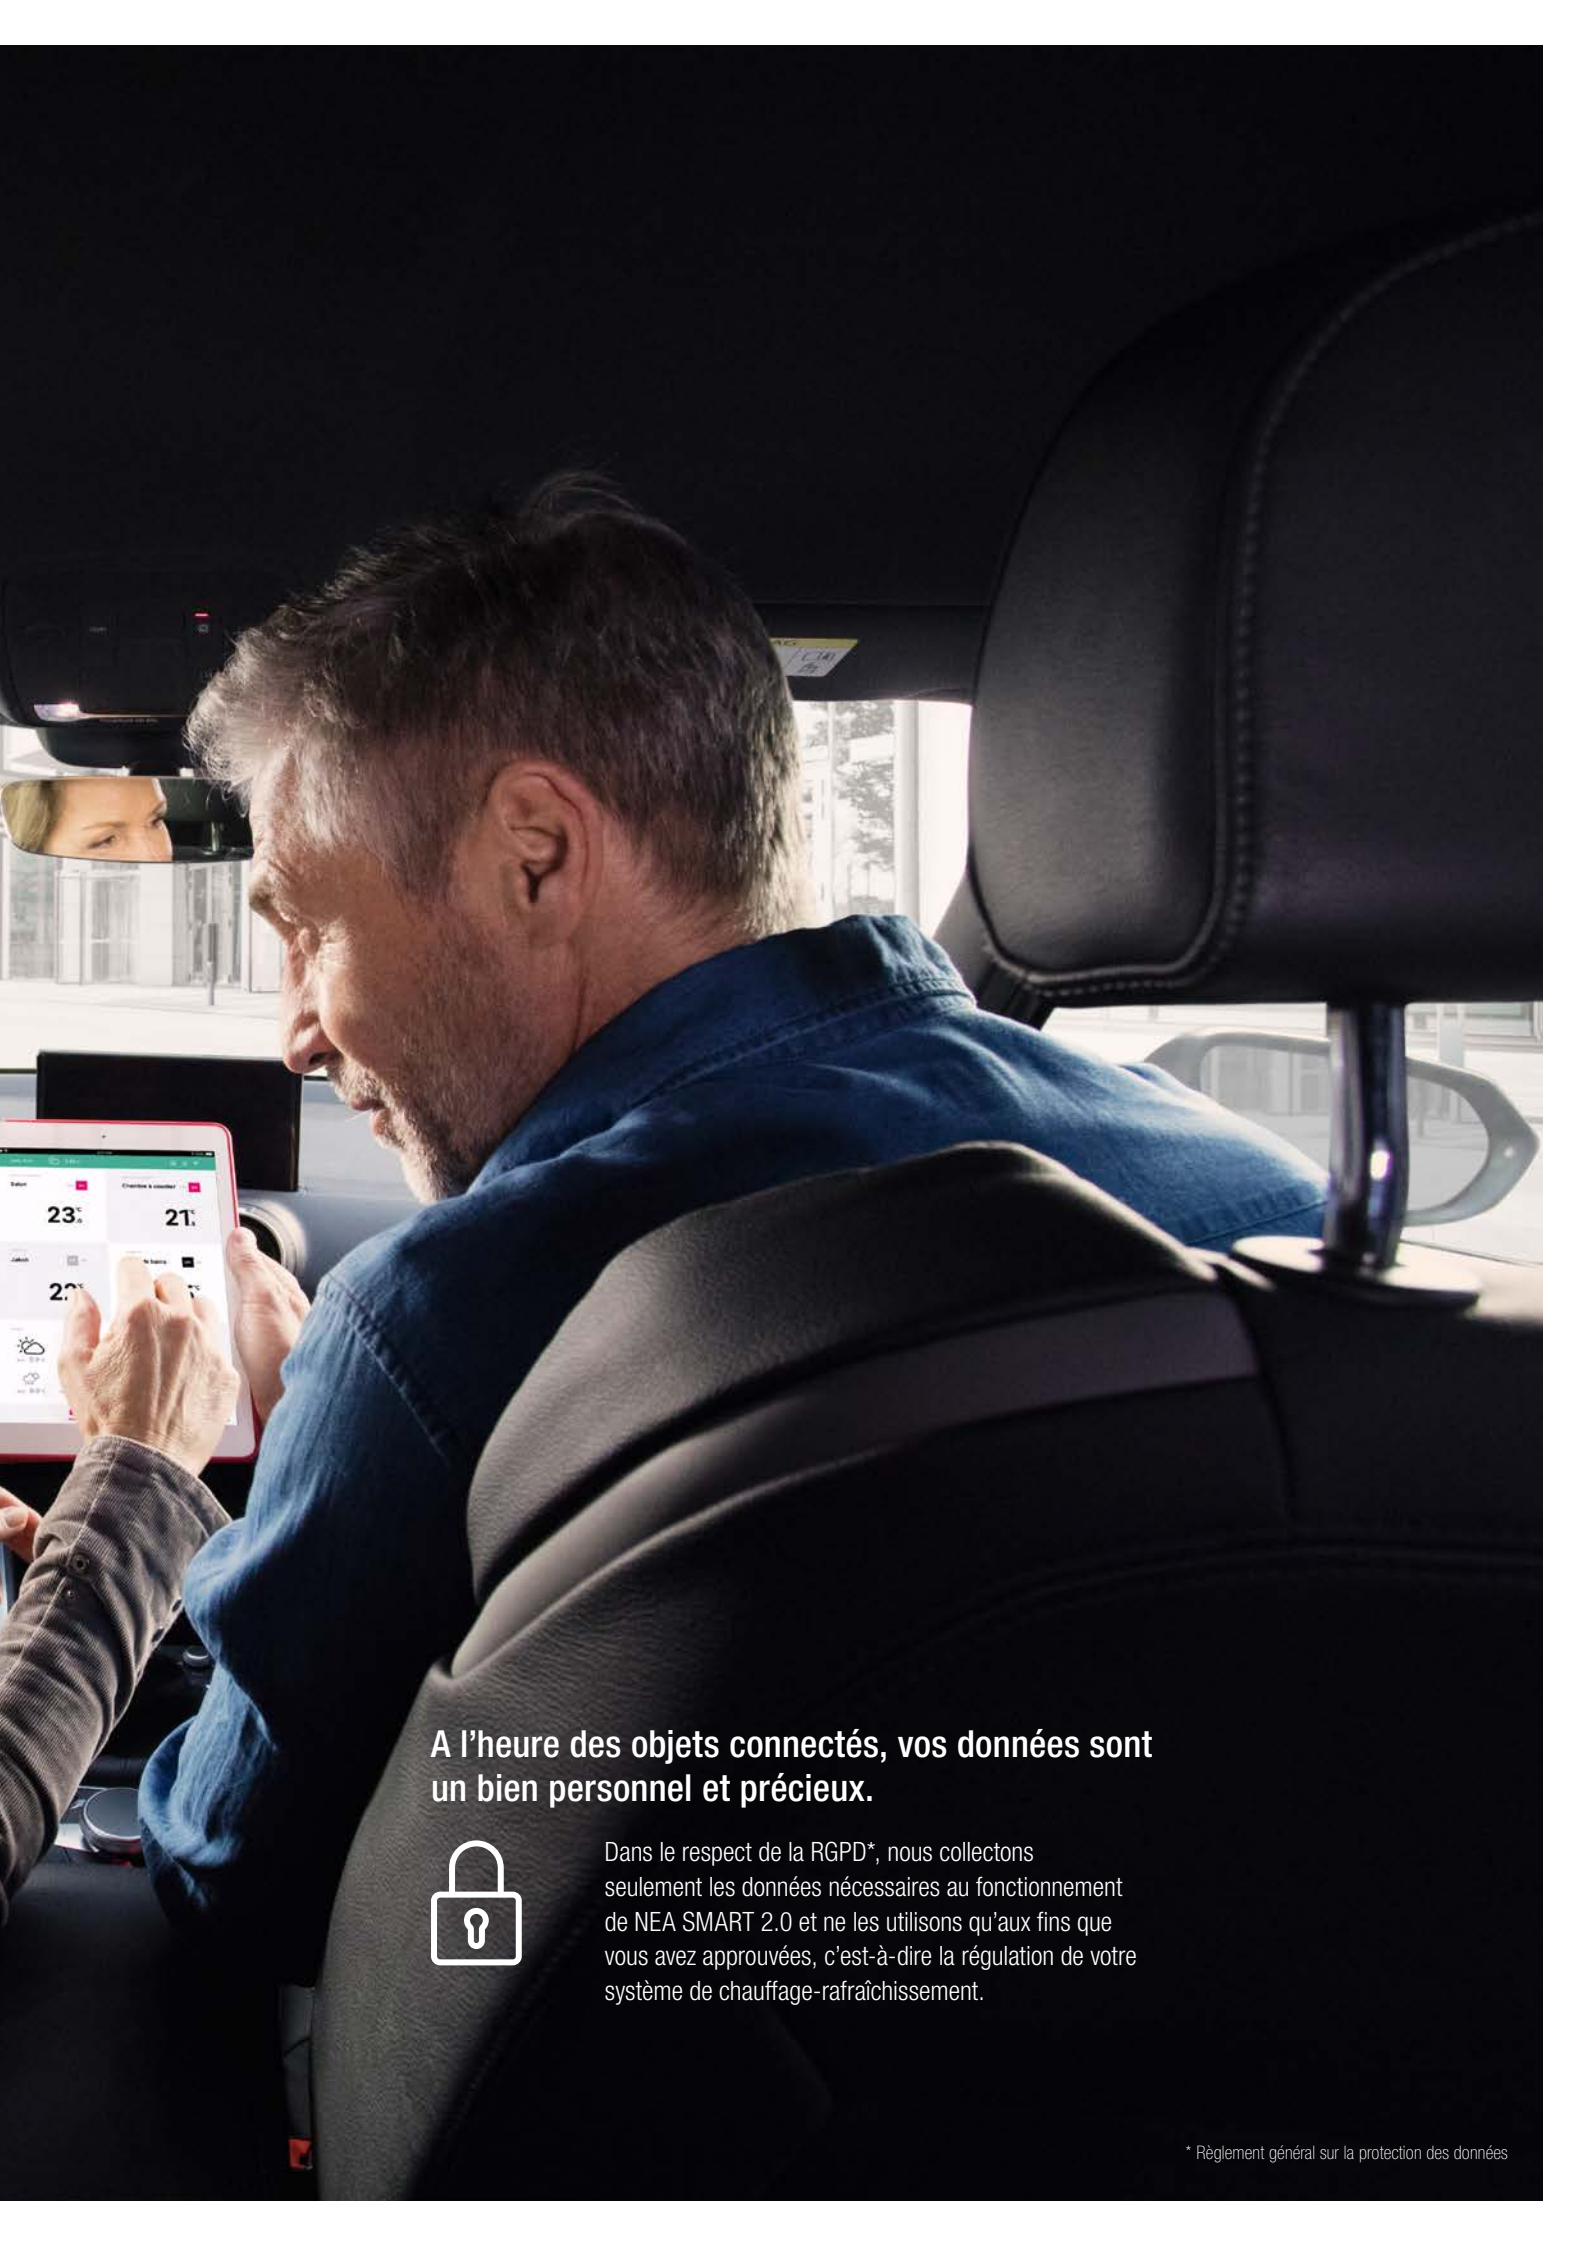

# NEA SMART 2.0 ME RASSURE

Tout maîtriser, même en dehors de chez soi.

NEA SMART 2.0 vous apporte la tranquillité. Grâce à l'application, vous pouvez vérifier en un clic l'activité de votre chauffage, où que vous soyez et à n'importe quel moment. Et si vous avez oublié de l'éteindre, il est possible de le faire à distance facilement. Votre installateur pourra aussi vous aider grâce à la télémaintenance.