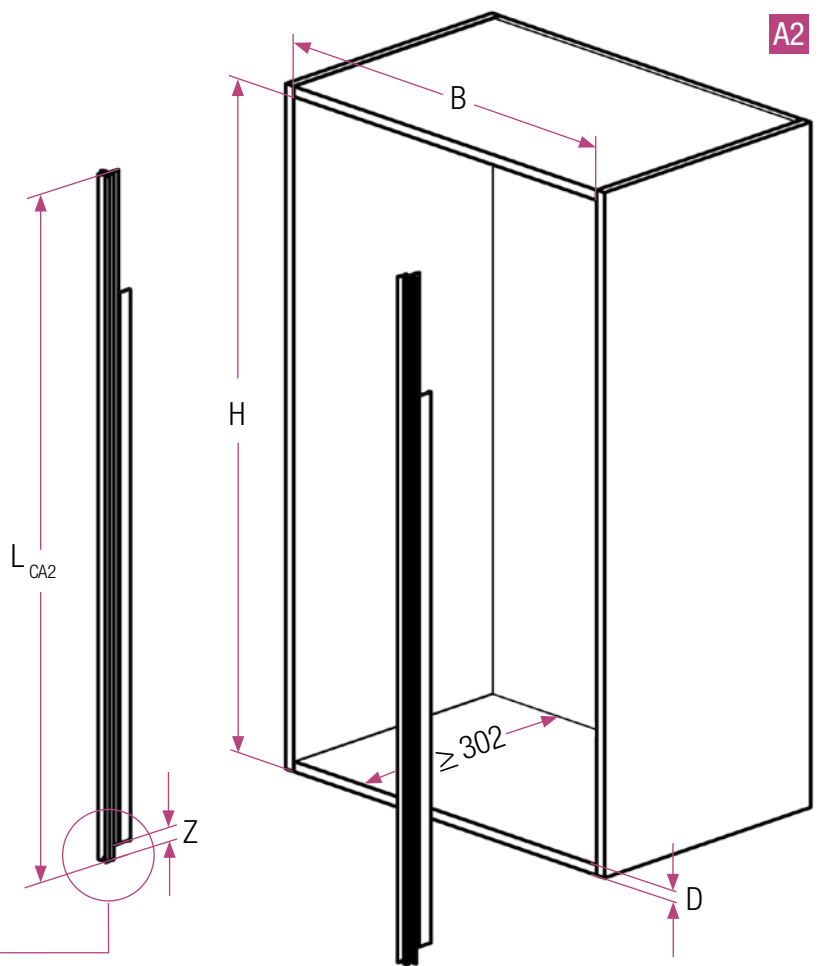

## RAUVOLET 50 & MORE

$$L_{CA1/CA2} = H - 90$$

$$Z = D - 1$$

- DE: Umbänderung erst nach der Montage entfernen  
EN: Remove strapping only after assembly  
FR: Cerclage à ne retirer qu'après le montage  
ES: Retirar el fleje sólo tras el montaje  
RU: Упаковочную ленту удалять только после монтажа

1.

3.

S<sub>2</sub>

---