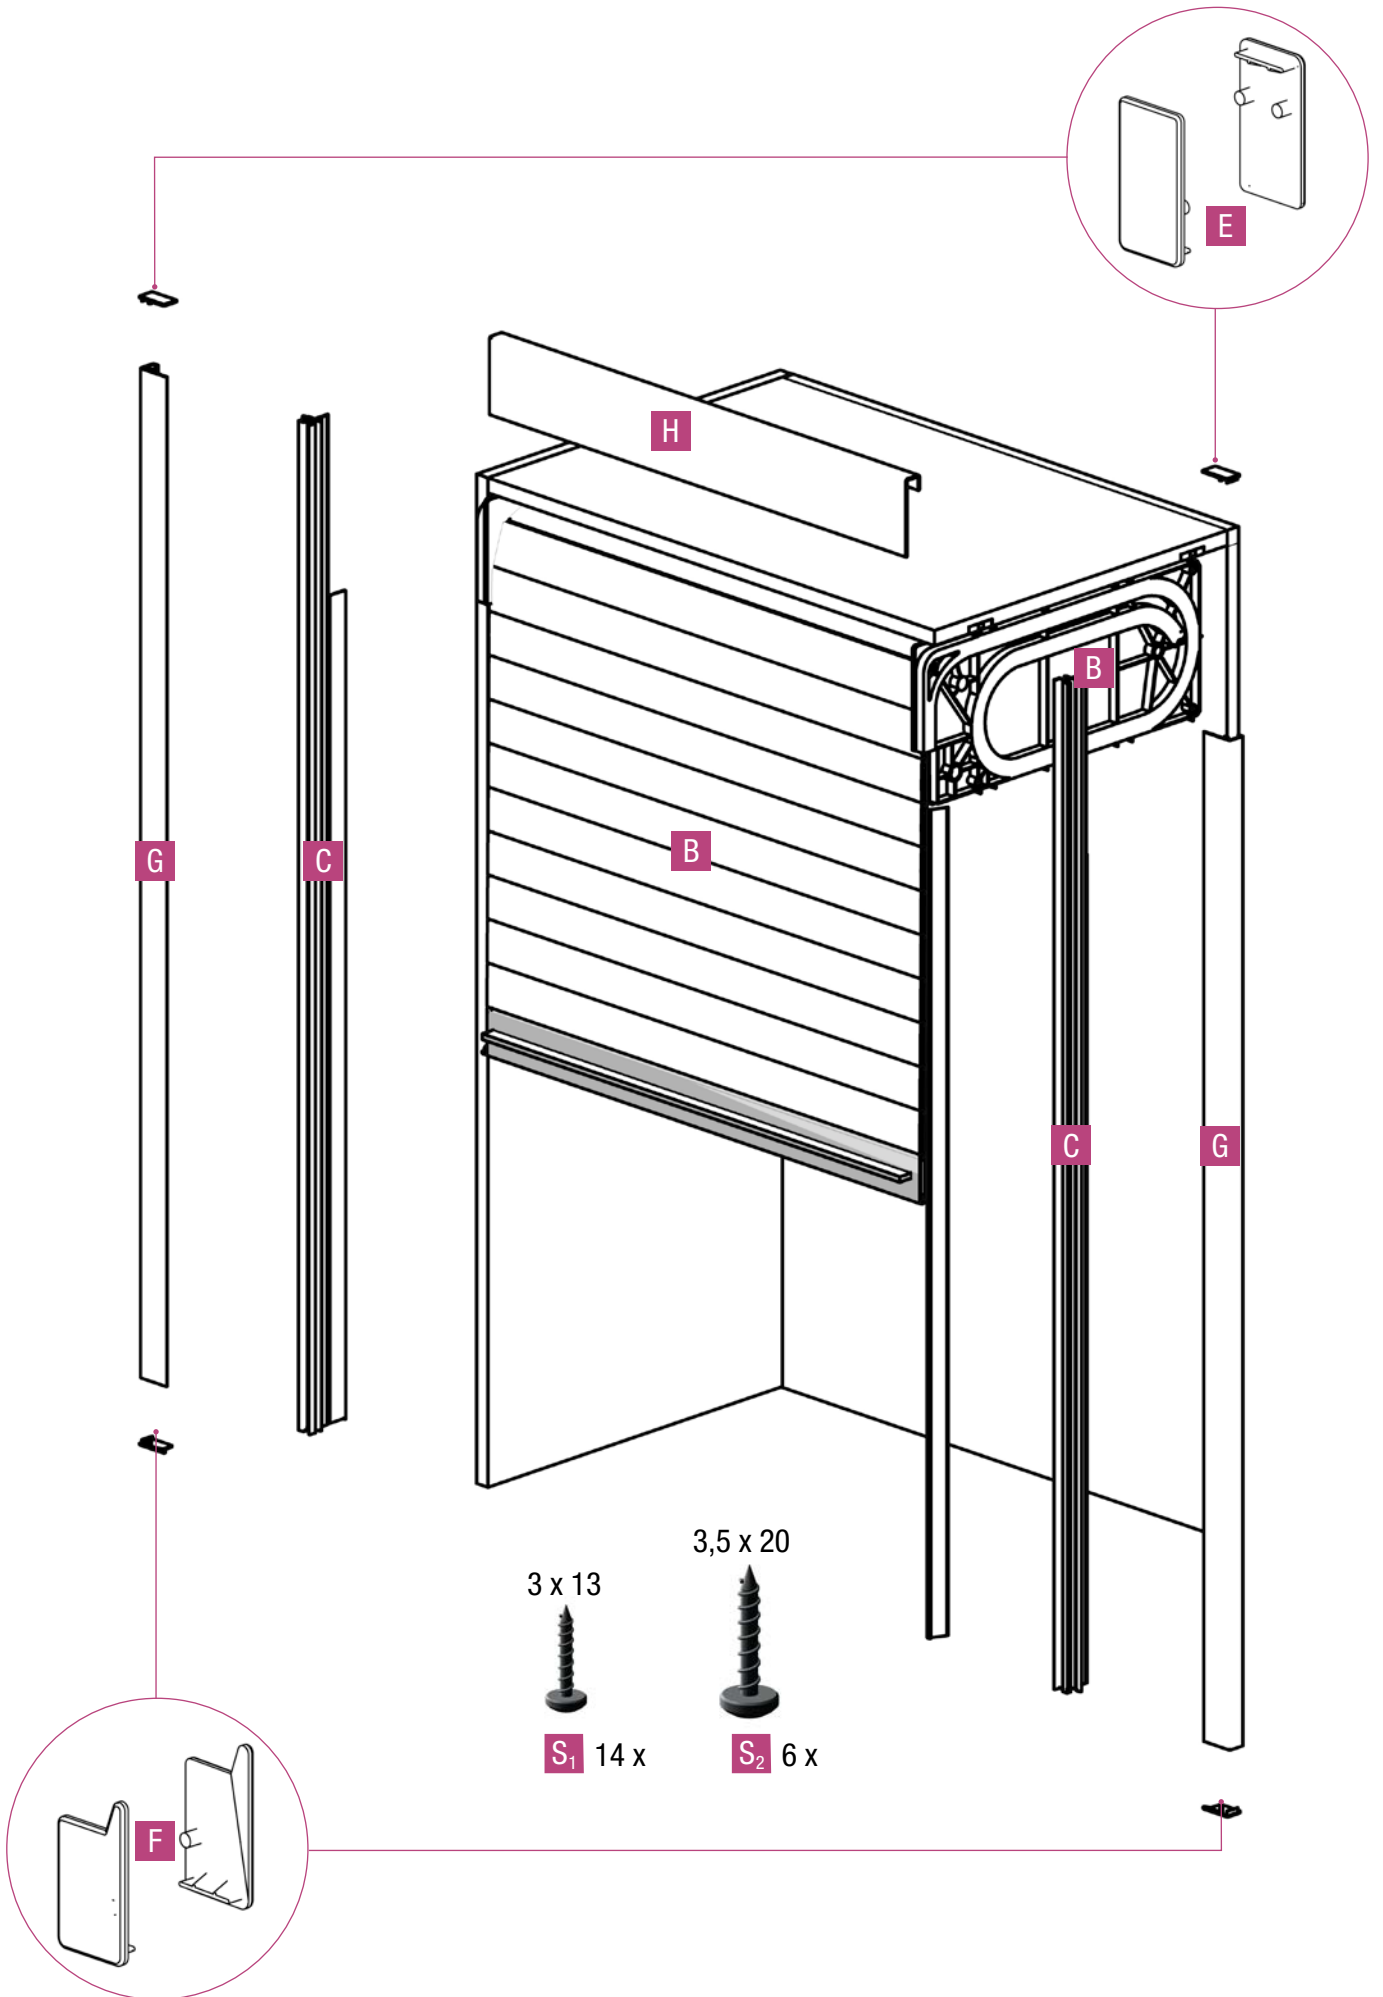

## RAUVOLET 50 & MORE

$$L_{CA1/CA2} = H - 90$$

$$Z = D - 1$$

- DE: Umbänderung erst nach der Montage entfernen  
EN: Remove strapping only after assembly  
FR: Cerclage à ne retirer qu'après le montage  
ES: Retirar el fleje sólo tras el montaje  
RU: Упаковочную ленту удалять только после монтажа

1.

3.

S<sub>2</sub>

---