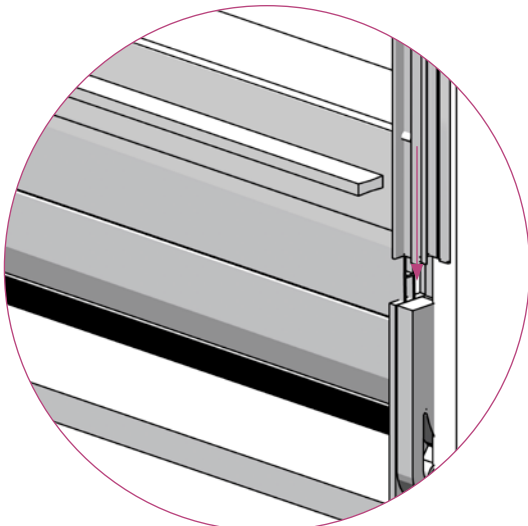

## RAUVOLET 50 & MORE

$$L_{CA1/CA2} = H - 90$$

$$Z = D - 1$$

- DE: Umbänderung erst nach der Montage entfernen  
EN: Remove strapping only after assembly  
FR: Cerclage à ne retirer qu'après le montage  
ES: Retirar el fleje sólo tras el montaje  
RU: Упаковочную ленту удалять только после монтажа

1.

3.

S<sub>2</sub>

---