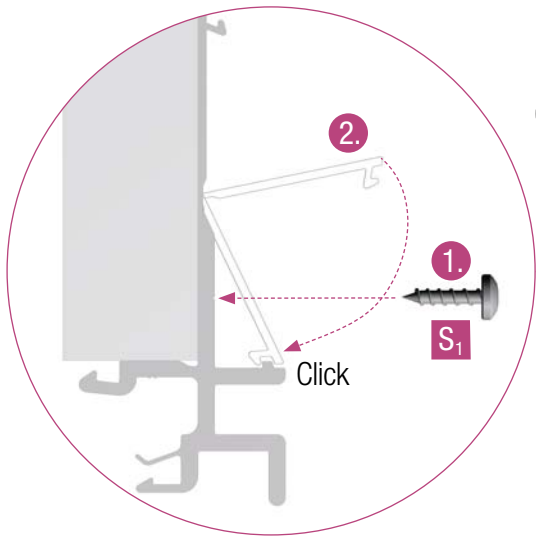

## RAUVOLET 50 & MORE

$$L_{CA1/CA2} = H - 90$$

$$Z = D - 1$$

- DE: Umbänderung erst nach der Montage entfernen  
EN: Remove strapping only after assembly  
FR: Cerclage à ne retirer qu'après le montage  
ES: Retirar el fleje sólo tras el montaje  
RU: Упаковочную ленту удалять только после монтажа