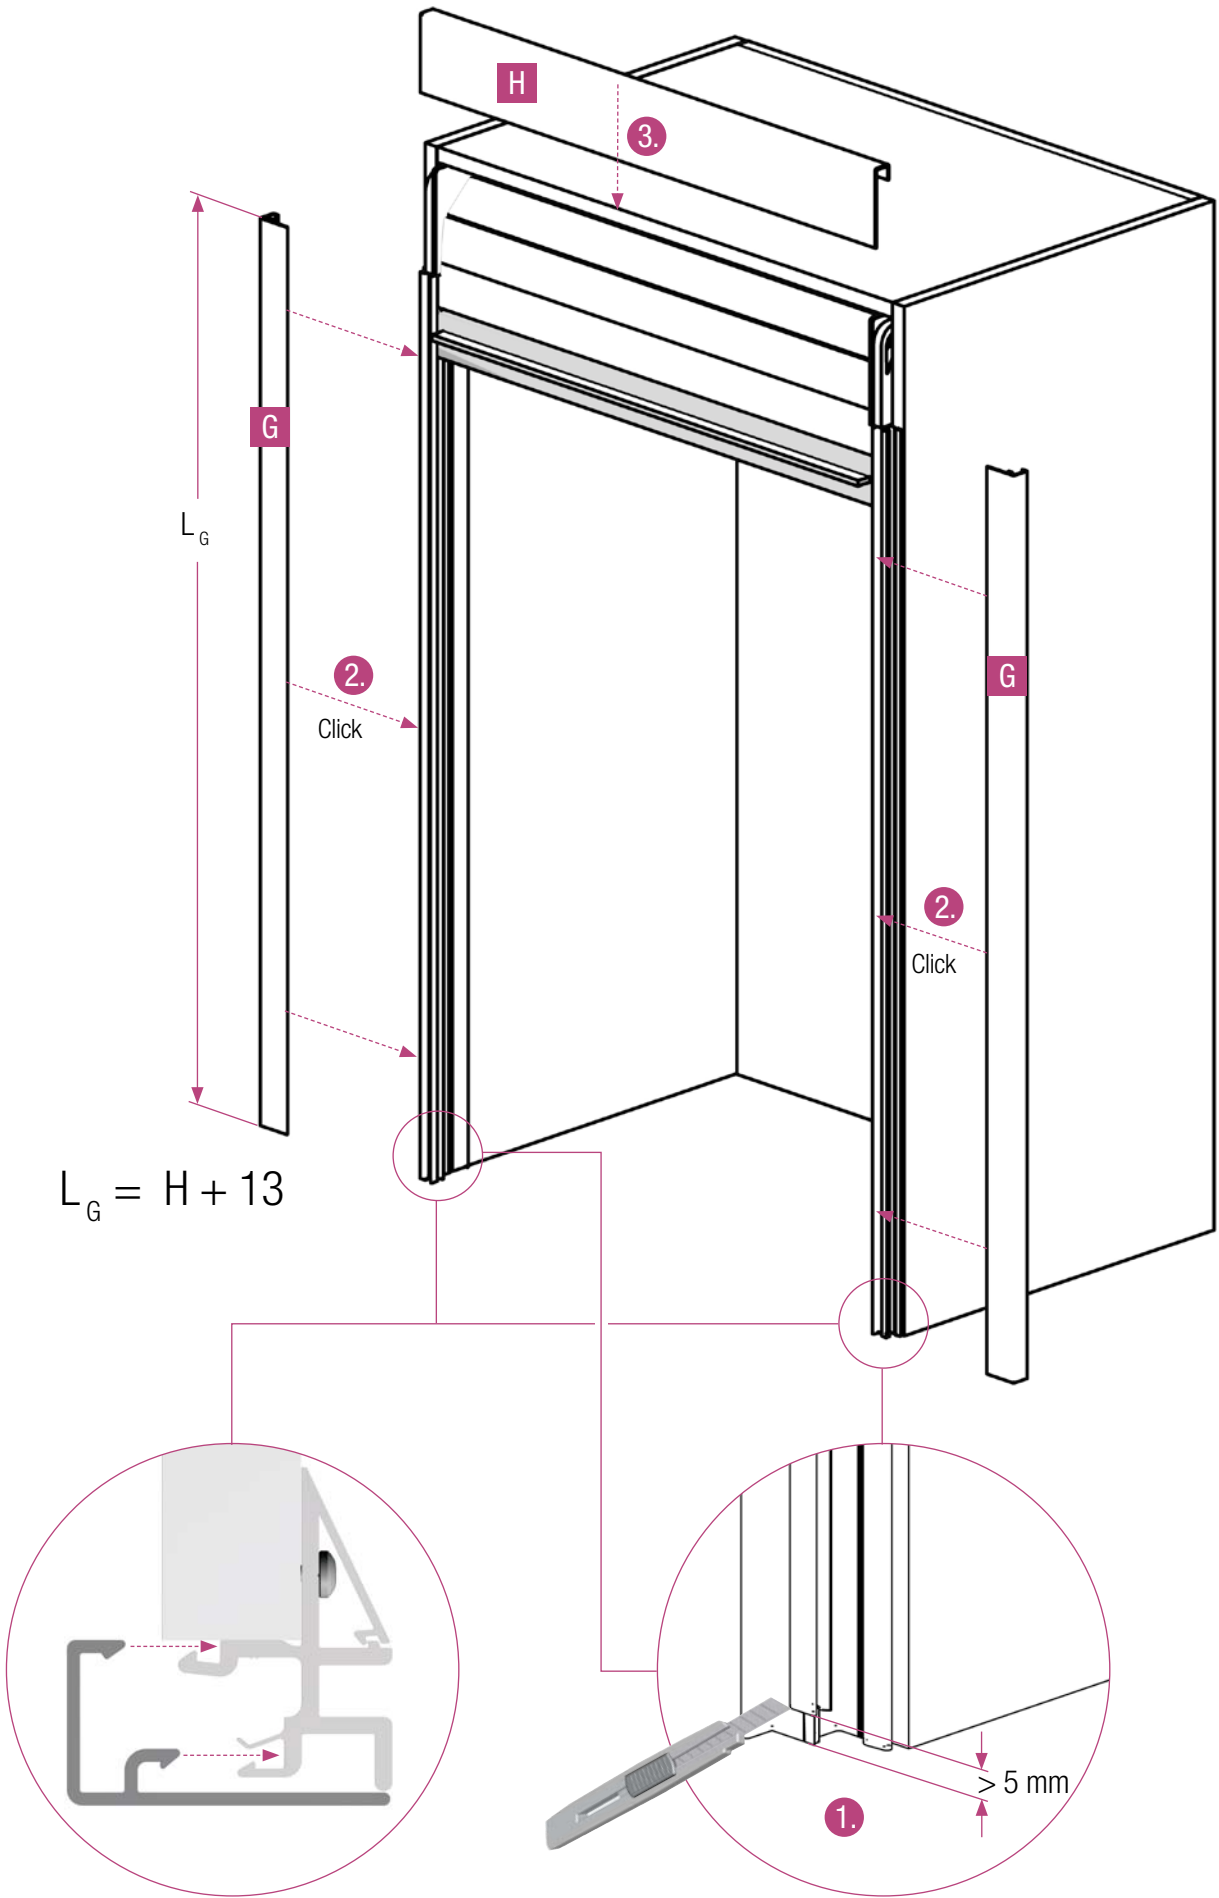

## RAUVOLET 50 & MORE

$$L_{CA1/CA2} = H - 90$$

$$Z = D - 1$$

- DE: Umbänderung erst nach der Montage entfernen  
EN: Remove strapping only after assembly  
FR: Cerclage à ne retirer qu'après le montage  
ES: Retirar el fleje sólo tras el montaje  
RU: Упаковочную ленту удалять только после монтажа

1.

3.

S<sub>2</sub>

---