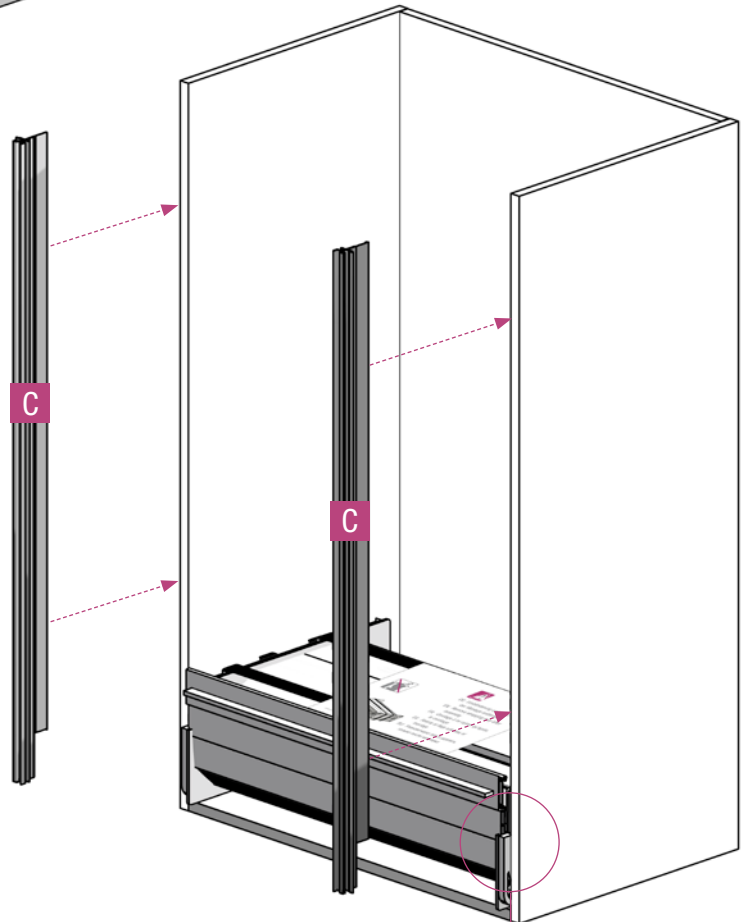

## RAUVOLET 50 & MORE

$$L_{CA1/CA2} = H - 90$$

$$Z = D - 1$$

- DE: Umbänderung erst nach der Montage entfernen  
EN: Remove strapping only after assembly  
FR: Cerclage à ne retirer qu'après le montage  
ES: Retirar el fleje sólo tras el montaje  
RU: Упаковочную ленту удалять только после монтажа

1.

3.

S<sub>2</sub>

---