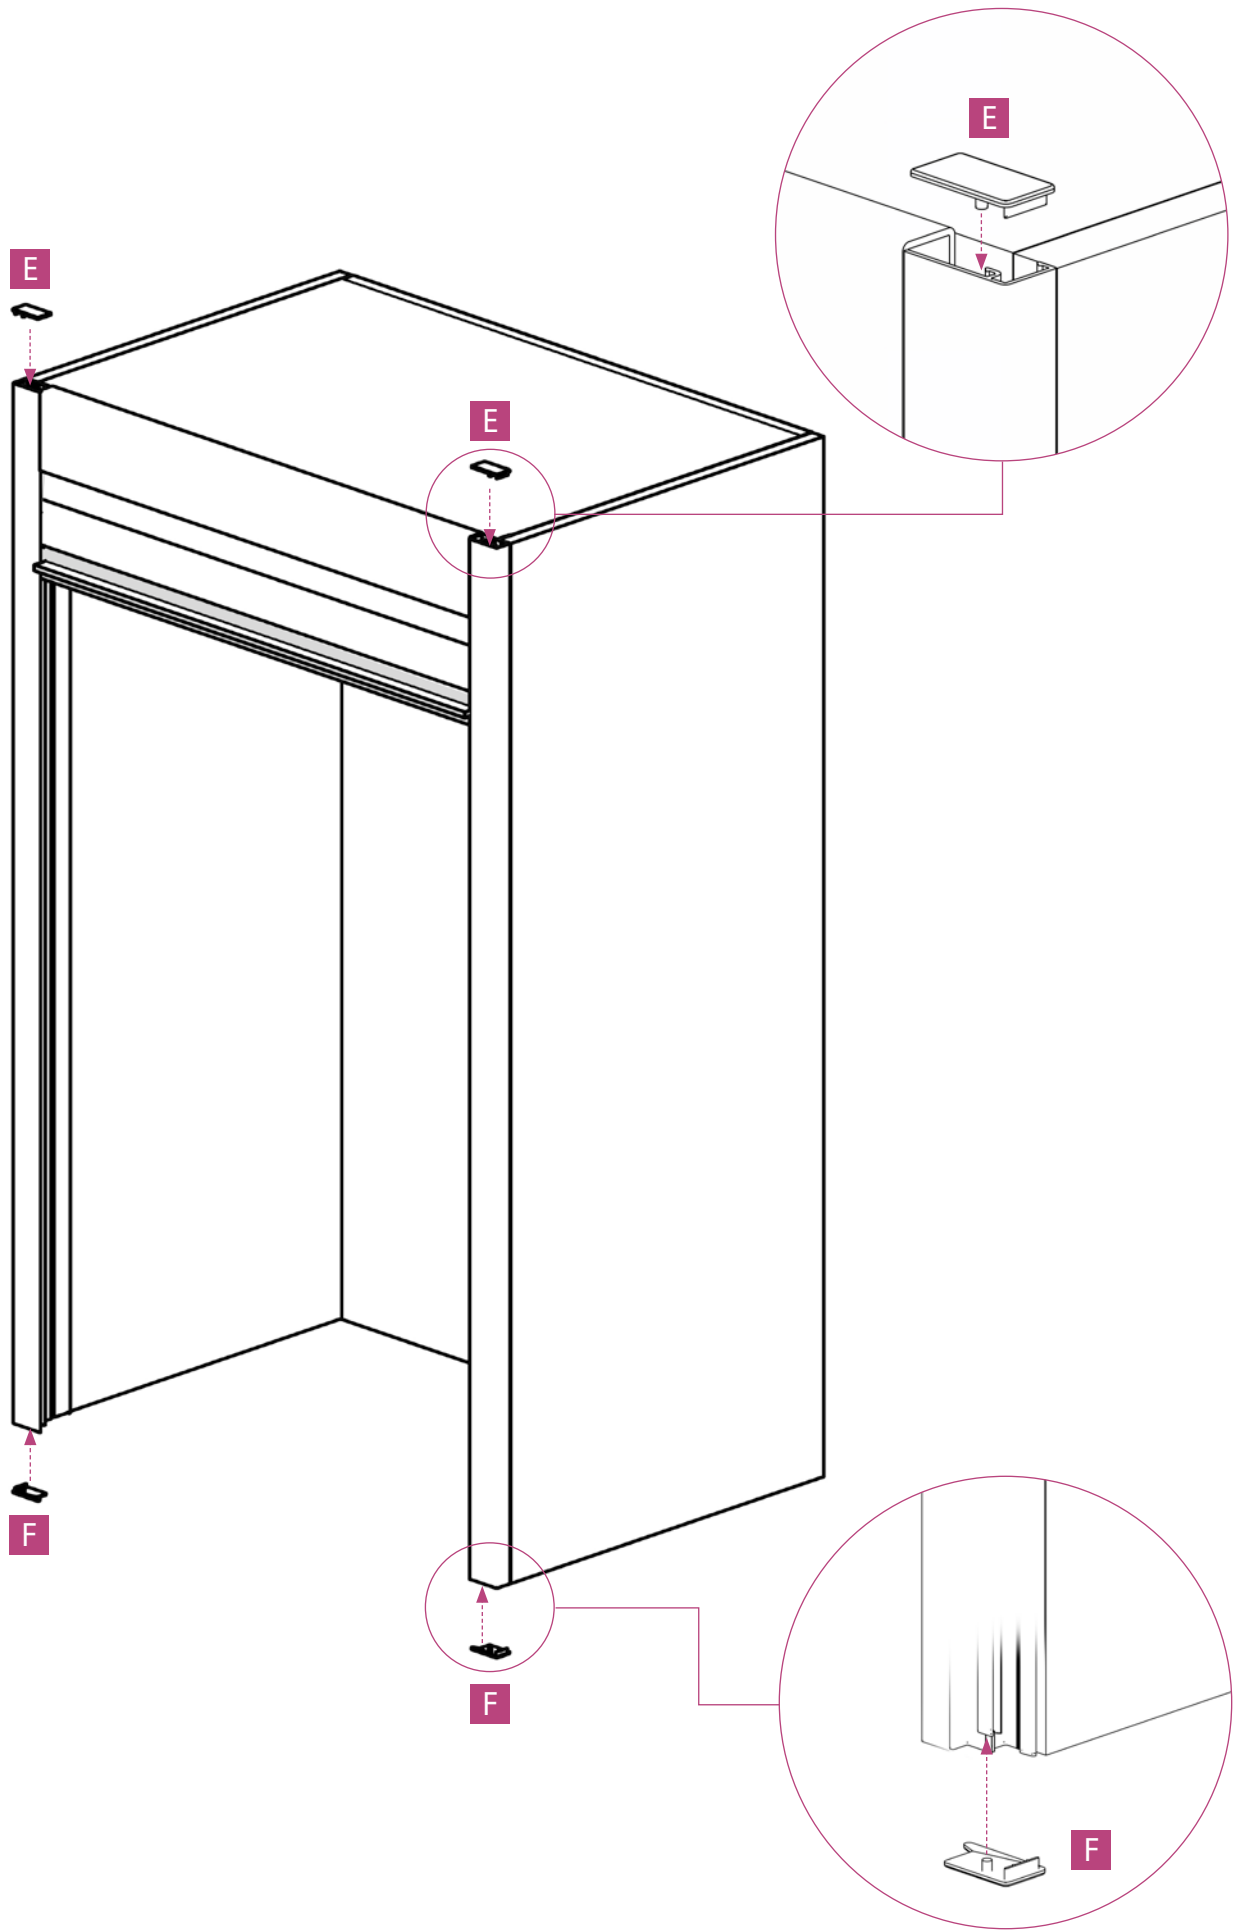

## RAUVOLET 50 & MORE

$$L_{CA1/CA2} = H - 90$$

$$Z = D - 1$$

- DE: Umbänderung erst nach der Montage entfernen  
EN: Remove strapping only after assembly  
FR: Cerclage à ne retirer qu'après le montage  
ES: Retirar el fleje sólo tras el montaje  
RU: Упаковочную ленту удалять только после монтажа

1.

3.

S<sub>2</sub>

---