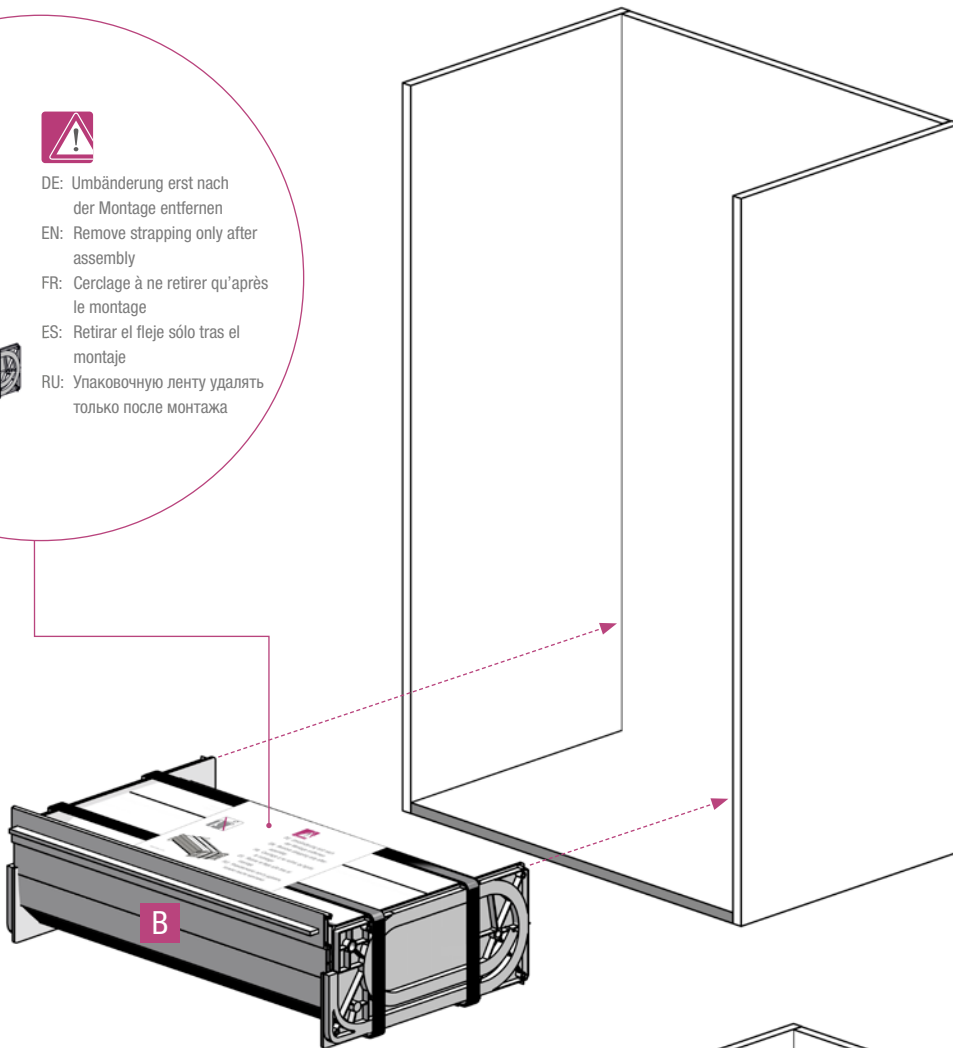

## RAUVOLET 50 & MORE

$$L_{CA1/CA2} = H - 90$$

$$Z = D - 1$$

- DE: Umbänderung erst nach der Montage entfernen  
EN: Remove strapping only after assembly  
FR: Cerclage à ne retirer qu'après le montage  
ES: Retirar el fleje sólo tras el montaje  
RU: Упаковочную ленту удалять только после монтажа

1.

3.

S<sub>2</sub>

---