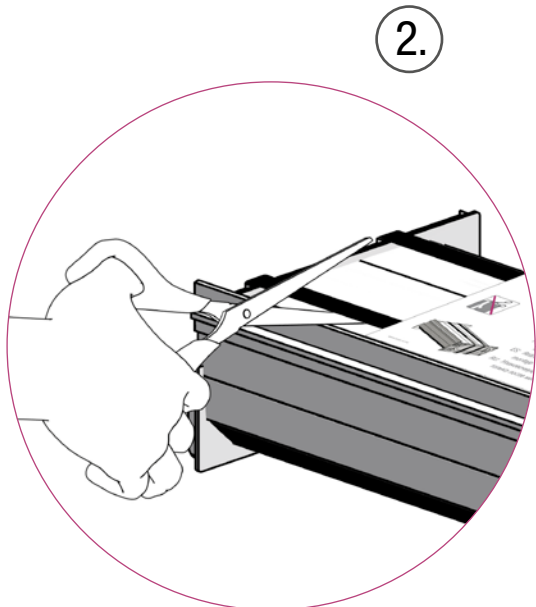

## RAUVOLET 50 & MORE

$$L_{CA1/CA2} = H - 90$$

$$Z = D - 1$$

- DE: Umbänderung erst nach der Montage entfernen  
EN: Remove strapping only after assembly  
FR: Cerclage à ne retirer qu'après le montage  
ES: Retirar el fleje sólo tras el montaje  
RU: Упаковочную ленту удалять только после монтажа