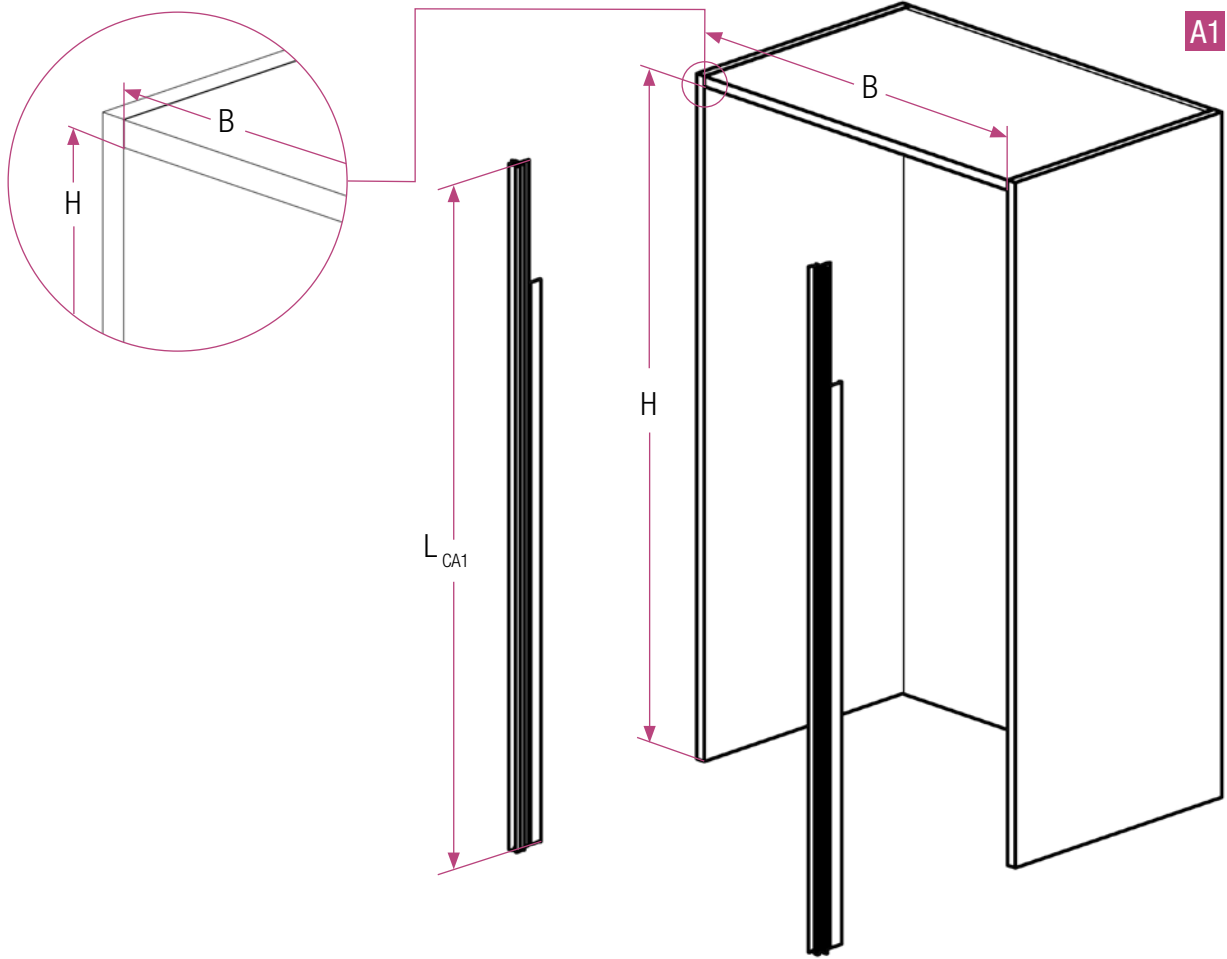

## RAUVOLET 50 & MORE

$$L_{CA1/CA2} = H - 90$$

$$Z = D - 1$$

- DE: Umbänderung erst nach der Montage entfernen  
EN: Remove strapping only after assembly  
FR: Cerclage à ne retirer qu'après le montage  
ES: Retirar el fleje sólo tras el montaje  
RU: Упаковочную ленту удалять только после монтажа

1.

3.

S<sub>2</sub>

---