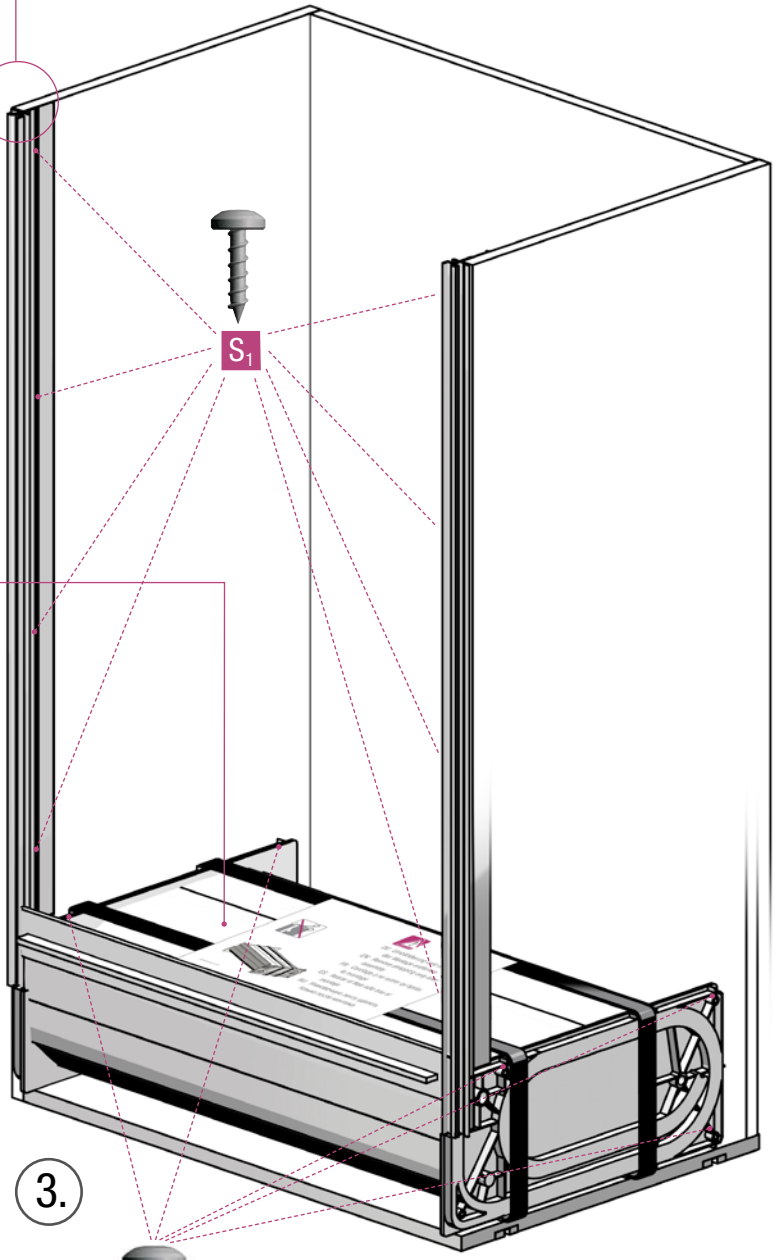

## RAUVOLET 50 & MORE

$$L_{CA1/CA2} = H - 90$$

$$Z = D - 1$$

- DE: Umbänderung erst nach der Montage entfernen  
EN: Remove strapping only after assembly  
FR: Cerclage à ne retirer qu'après le montage  
ES: Retirar el fleje sólo tras el montaje  
RU: Упаковочную ленту удалять только после монтажа

1.

3.

S<sub>2</sub>

---