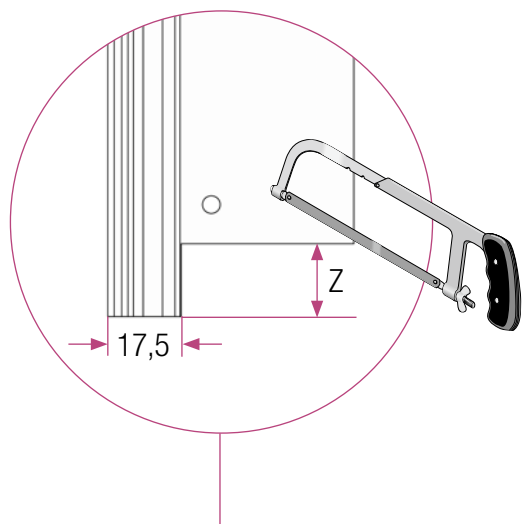

## RAUVOLET 50 & MORE

$$L_{CA1/CA2} = H - 90$$

$$Z = D - 1$$

- DE: Umbänderung erst nach der Montage entfernen  
EN: Remove strapping only after assembly  
FR: Cerclage à ne retirer qu'après le montage  
ES: Retirar el fleje sólo tras el montaje  
RU: Упаковочную ленту удалять только после монтажа

1.

3.

S<sub>2</sub>

---