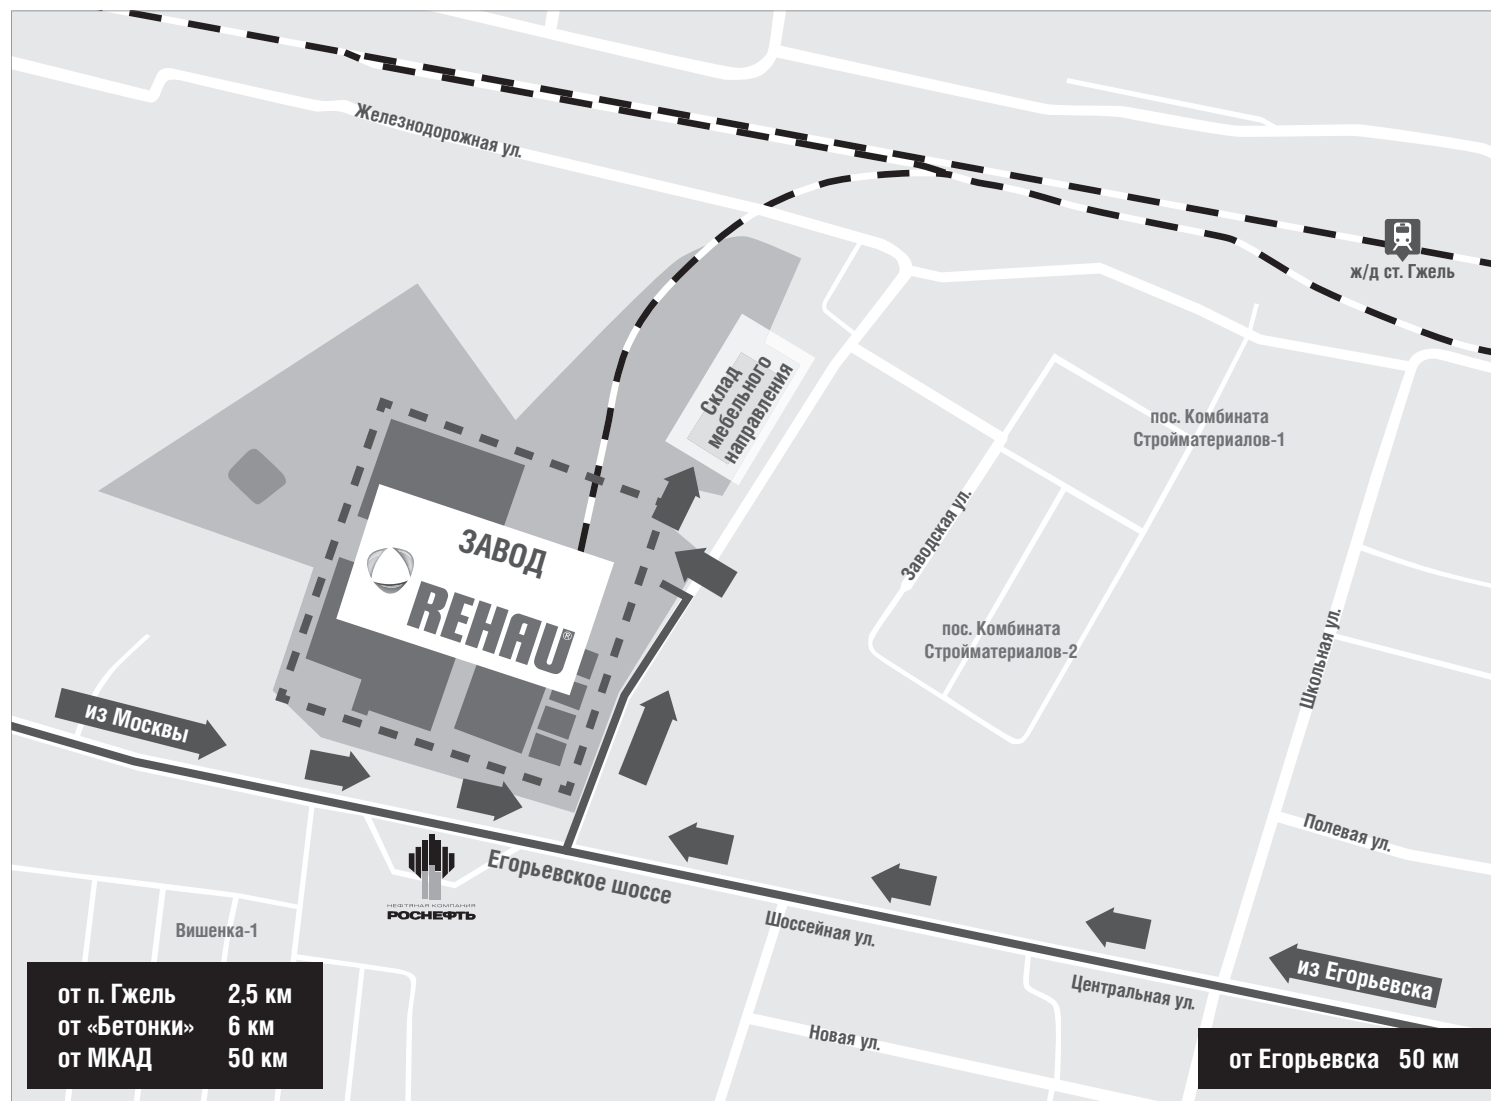

СХЕМА ПРОЕЗДА К СКЛАДУ RENAУ ДЛЯ МЕБЕЛЬНОГО НАПРАВЛЕНИЯ

В Гжели

от п. Гжель	2,5 км
от «Бетонки»	6 км
от МКАД	50 км

от Егорьевска 50 км

Адрес:

Егорьевское шоссе,
36-й км, деревня Трошково

Контактный телефон: