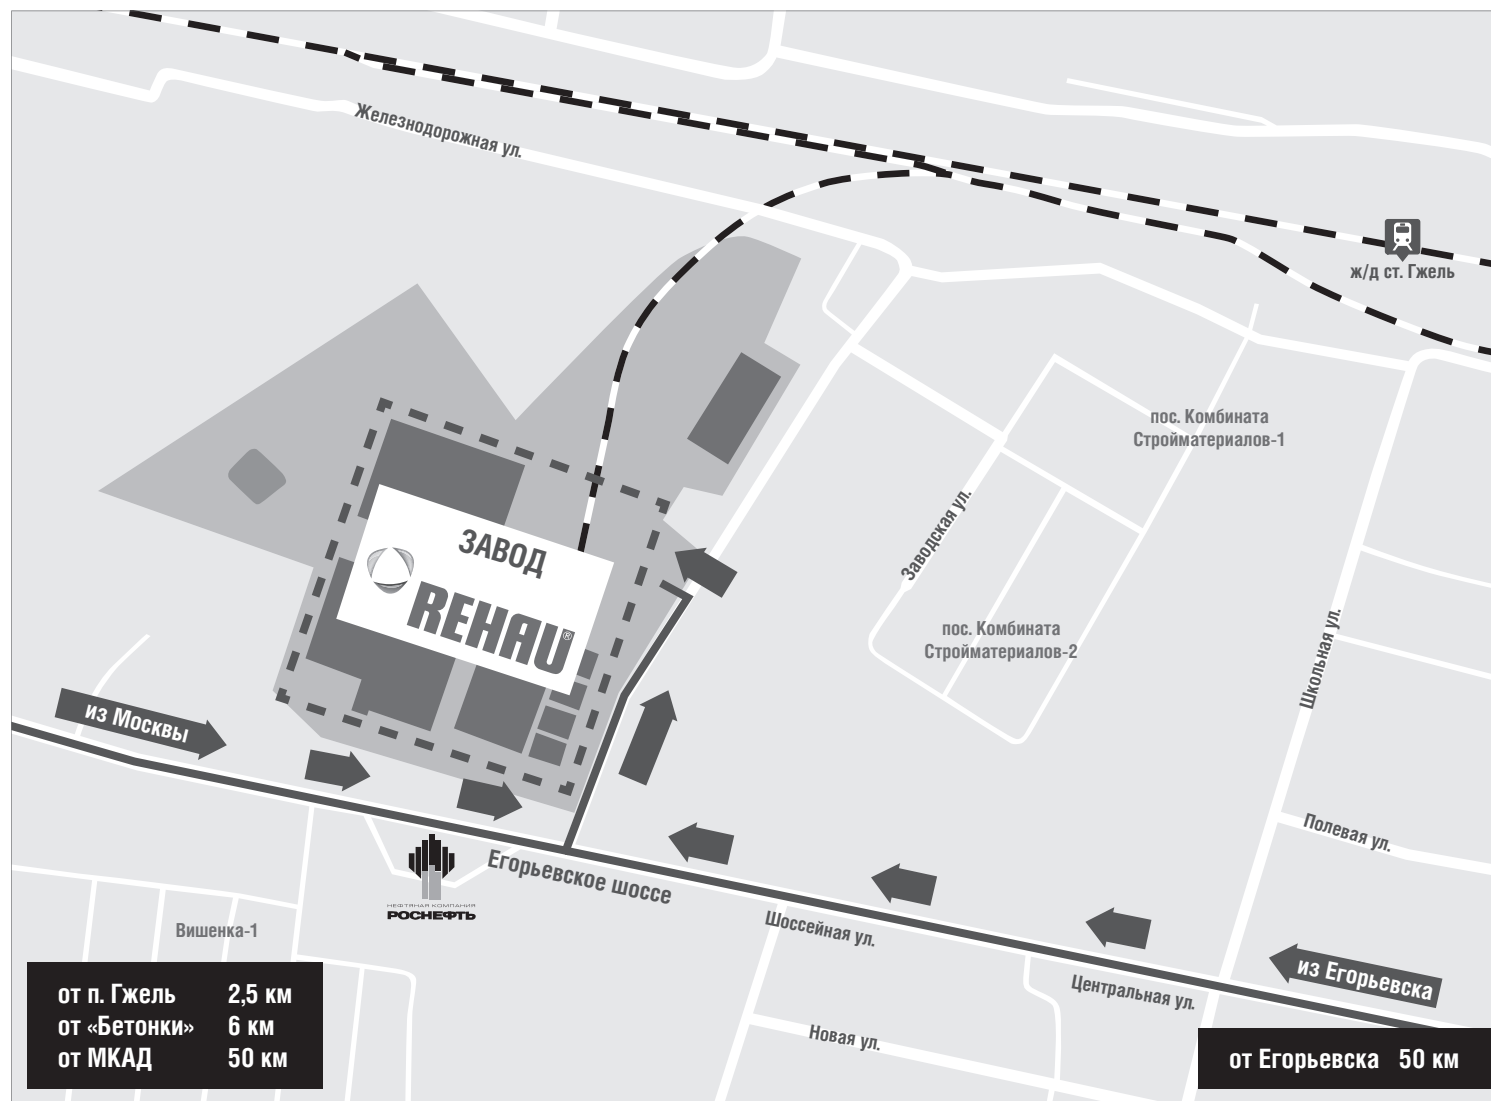

СХЕМА ПРОЕЗДА К ЗАВОДУ REHAU

В Гжели

Адрес:

Егорьевское шоссе,
36-й км, деревня Трошково

Контактный телефон:

(495) 526-67-77

Время работы склада

с 9:00 до 17:00

Выходные:

суббота, воскресенье