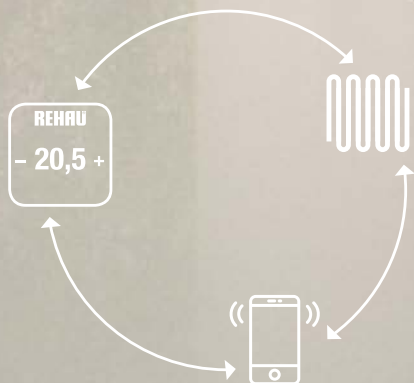

THUIS VOELEN WIJ ONS ALTIJD GOED

Geniet van een aangenaam klimaat
met het complete systeem van REHAU