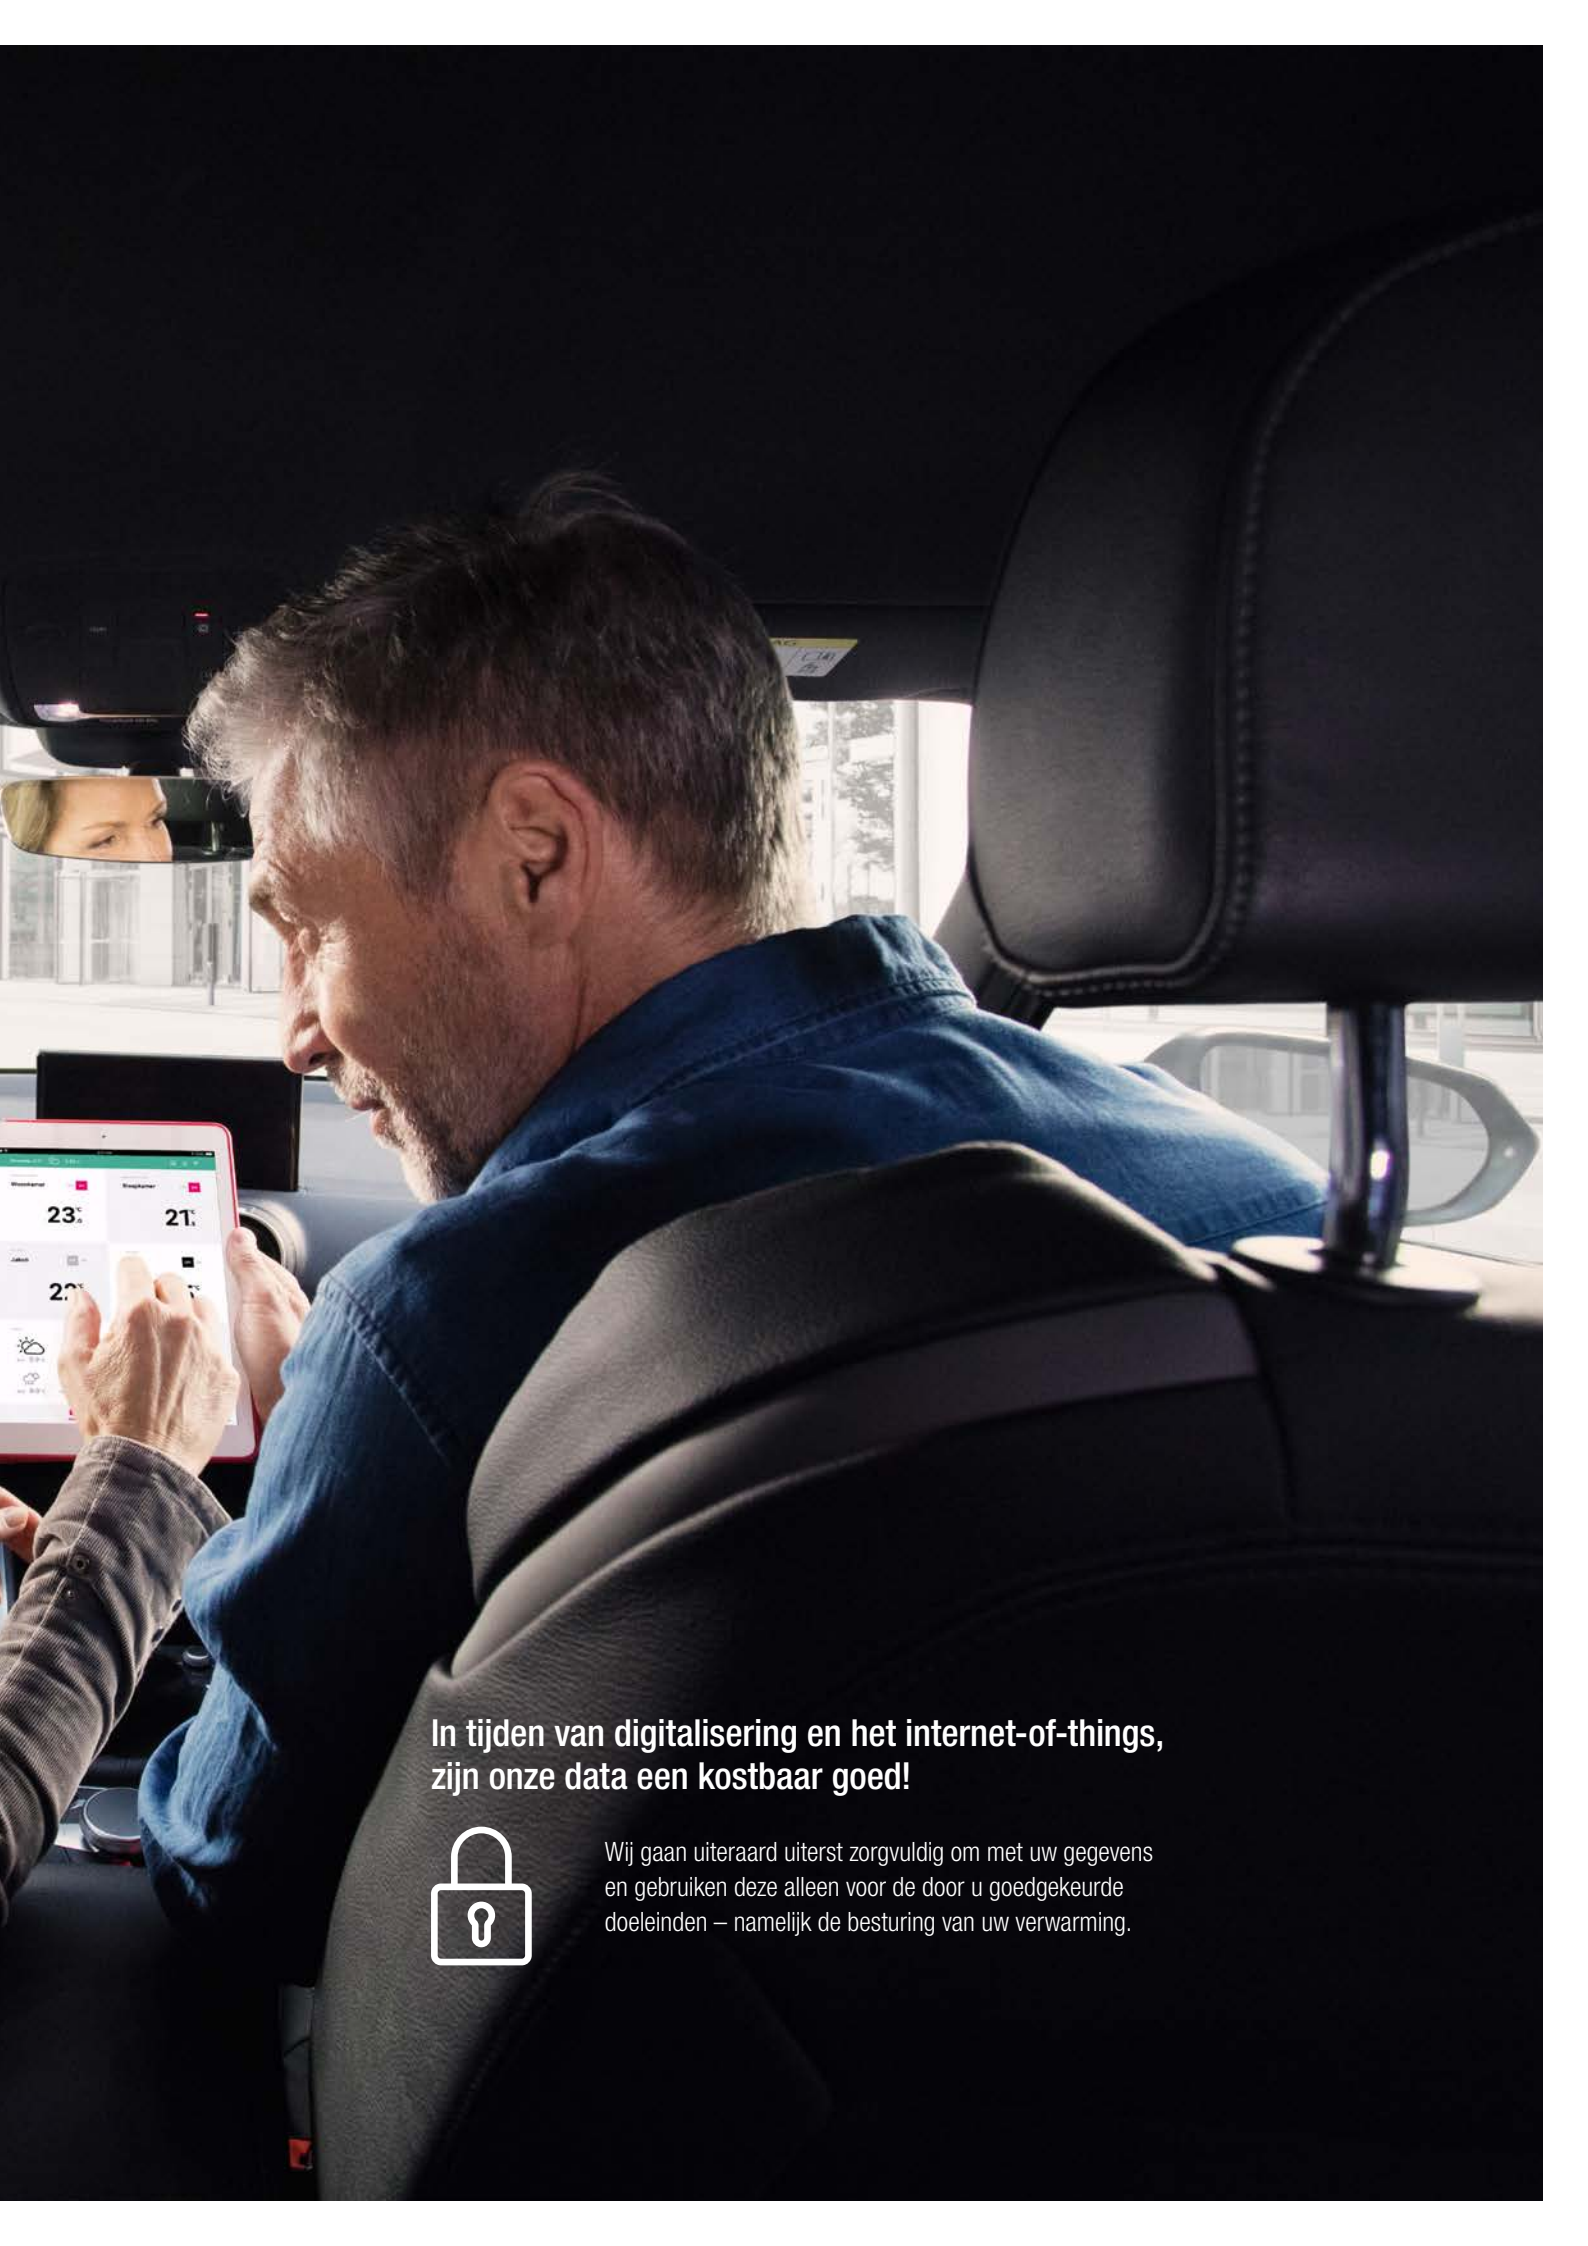

FIJN OM TE WETEN DAT THUIS ALLES IN ORDE IS

Met de app heeft u altijd alles onder controle – ook als u onderweg bent

Met de NEA SMART 2.0 heeft u altijd een goed gevoel. Dankzij de intuïtieve app ziet u in één oogopslag of thuis alles in orde is – waar ter wereld u ook bent, op elk moment. En bent u toch eens vergeten de verwarming uit te schakelen, dan kunt u dat ook makkelijk onderweg doen. Mocht er zich desondanks een situatie voordoen dat u hulp nodig hebt, dan kan uw installateur u snel en eenvoudig helpen met service op afstand.