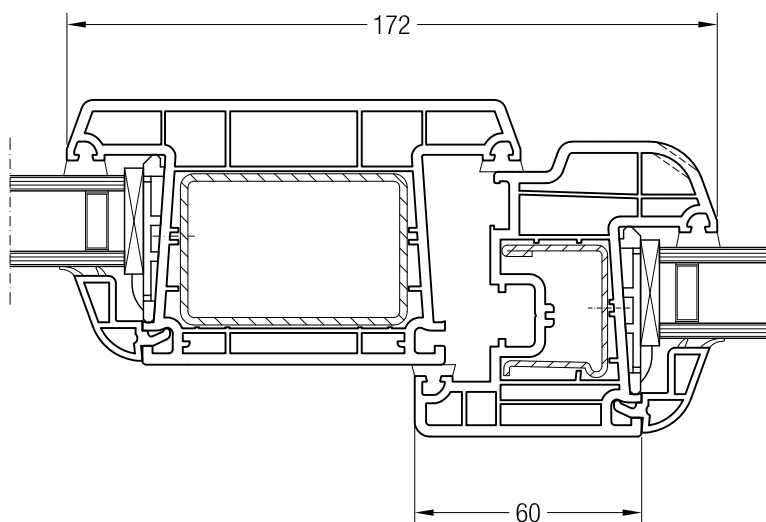

Sloupek 120 BriD s křídlem A 60 BriD, 1550050 nebo s křídlem 60 oblé BriD, 1550060