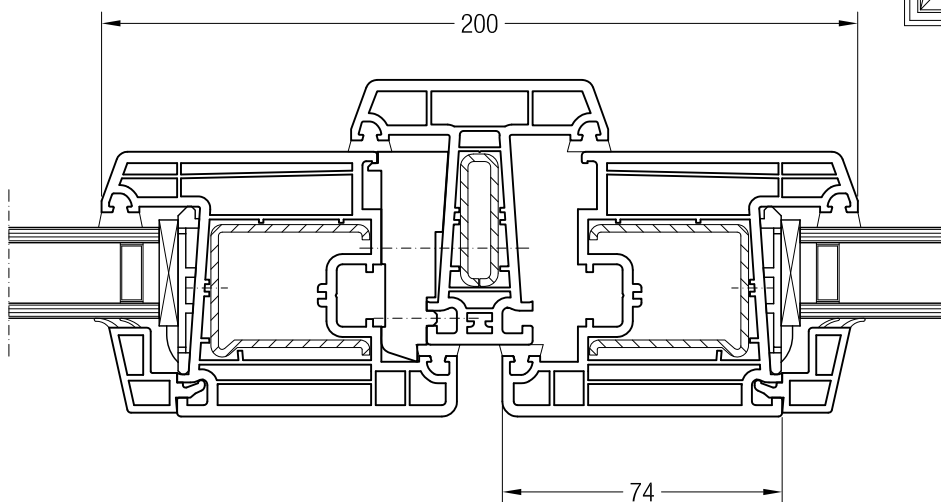

Detailní výkresy oken a balkonových dveří
Příčka 68 konstrukční hloubky 70 s křídlem 74 a 87 BriD

Příčka 68 konstrukční hloubky 70 s křídlem Z 74 BriD, 1550510