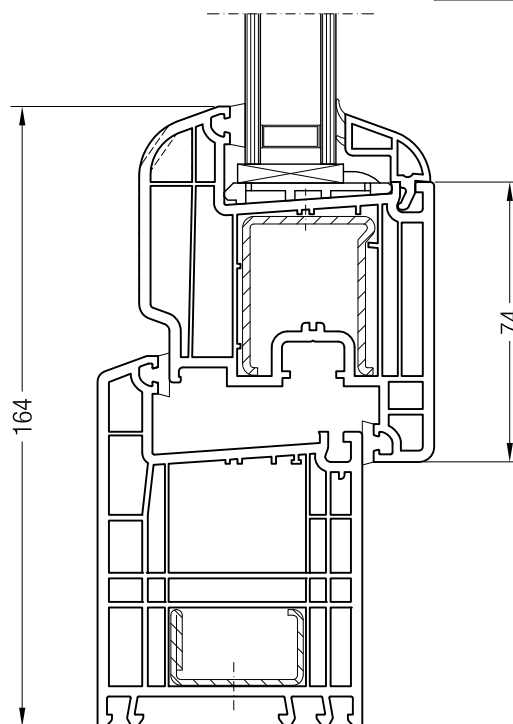

Rám 98 BriD s křídlem A 74 BriD, 1550390 nebo s křídlem
74 oblé BriD, 1550070