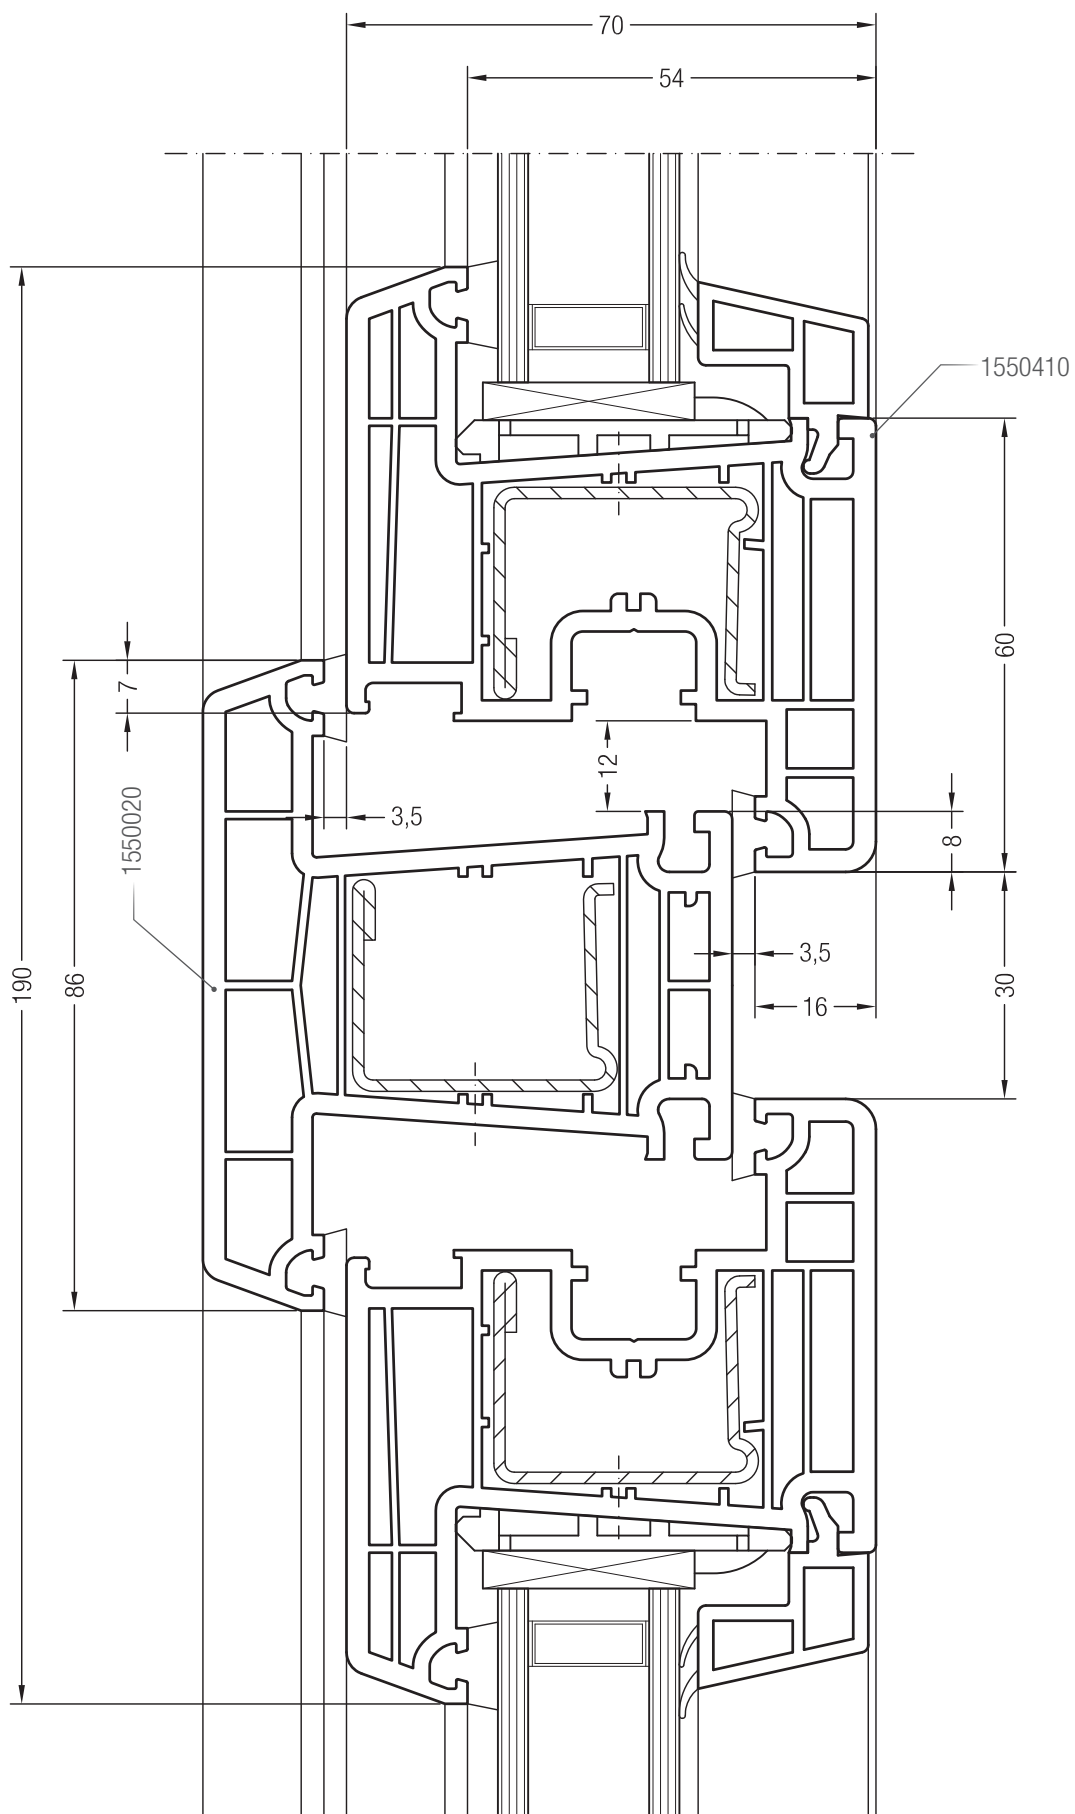

Detailní výkresy oken a balkónových dveří
Sloupek 86 BriD s křídlem Z 60 BriD