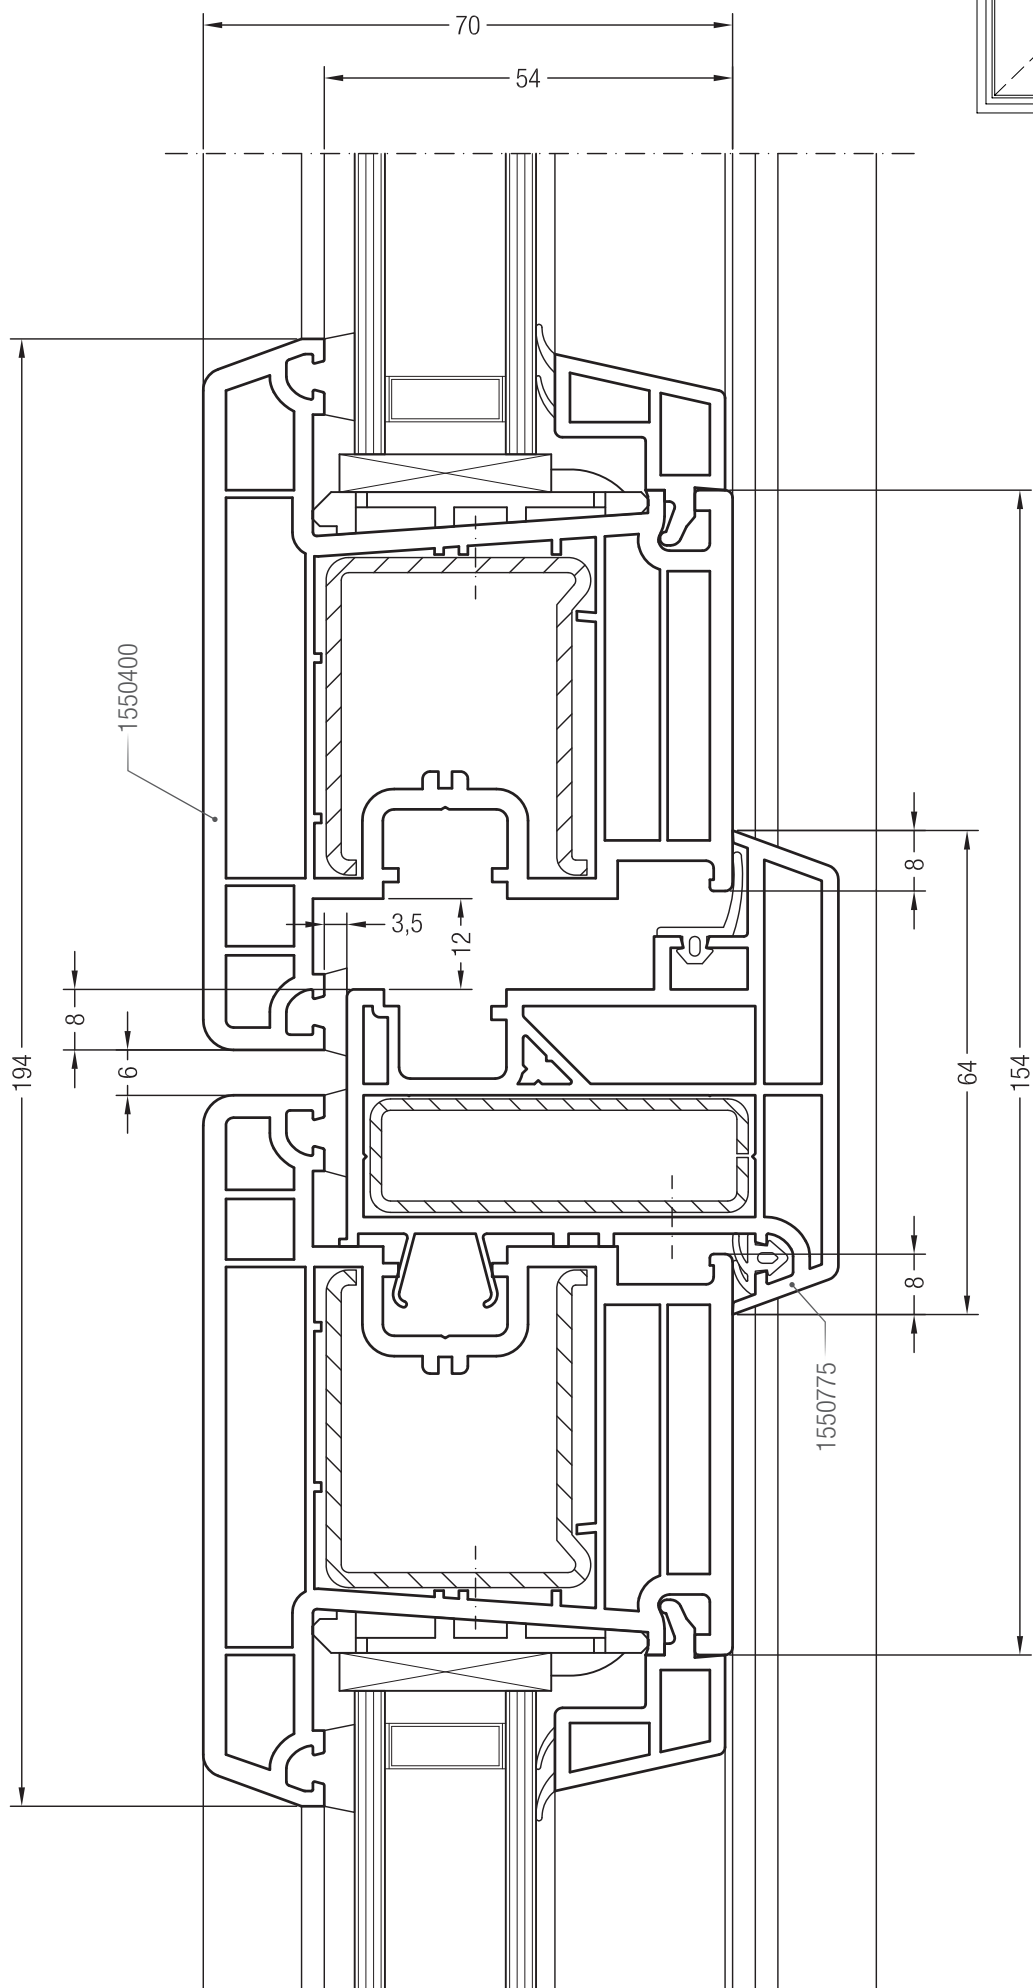

Detailní výkresy vchodových dveří
Rám 76 BriD s dveřním křídlem Z BriD

Detailní výkresy vchodových dveří
Rám 76 s dveřním křídlem Z BriD a překryvnou výplní

Detailní výkresy vchodových dveří
Dveřní práh 20 konstrukční hloubky 70 s dveřním křídlem Z BriD