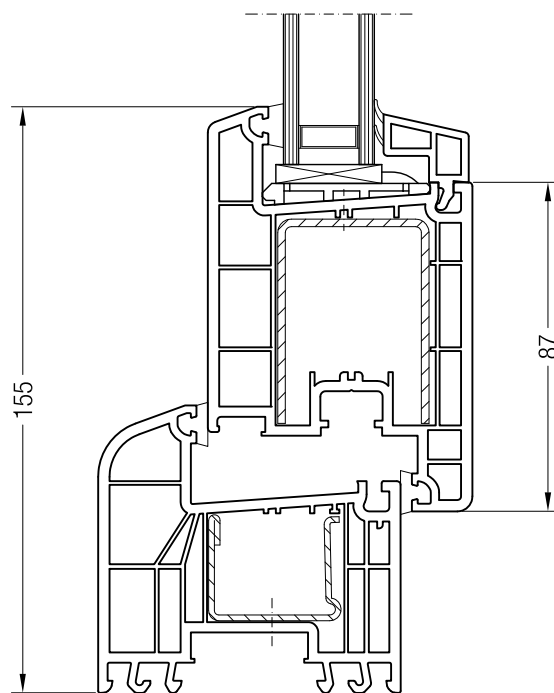

Rám 76/80 BriD s křídlem Z 87 BriD, 1550760