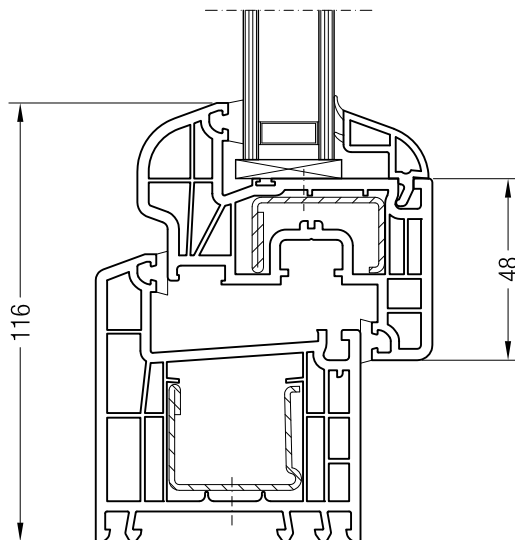

Detailní výkresy oken a balkónových dveří
Rám 68 BriD s křídlem Z 60 BriD

Detailní výkresy oken a balkónových dveří
Rám 68 BriD s křídlem 48, 52 a 60 BriD

Rám 68 BriD s křídlem 48 oblé BriD, 1550481

Rám 68 BriD s křídlem Z 52 BriD, 1550480 nebo s křídlem A 52 BriD, 1550040

Rám 68 BriD s křídlem A 60 BriD, 1550050 nebo s křídlem 60 oblé BriD, 1550060

Detailní výkresy oken a balkónových dveří
Rám 68 BriD s křídlem 74 a 87 BriD

Rám 68 BriD s křídlem Z 74 BriD, 1550510

Rám 68 BriD s křídlem A 74 BriD, 1550390 nebo s křídlem 74
oblé BriD, 1550070

Rám 68 BriD s křídlem Z 87 BriD, 1550760

Detailní výkresy oken a balkónových dveří
Rám 76-2 BriD s křídlem Z 60 BriD

Rám 76-2 BriD s křídlem 48 oblé BriD, 1550481

Rám 76-2 BriD s křídlem Z 52 BriD, 1550480 nebo s křídlem
A 52 BriD, 1550040