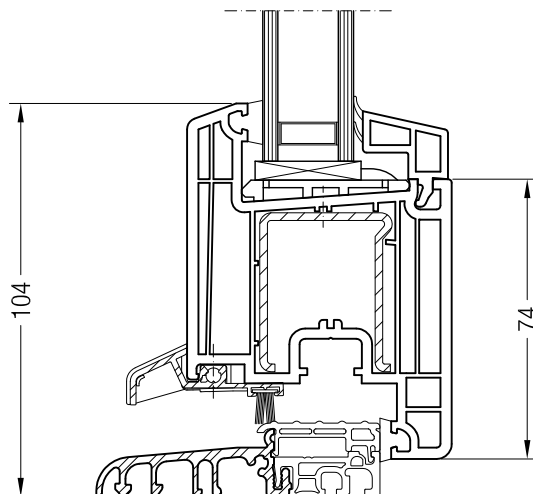

Detailní výkresy oken a balkónových dveří
Dveřní práh 20 konstrukční hloubky 70 s křídlem 74 a 87 BriD

Dveřní práh 20 konstrukční hloubky 70 s křídlem Z 74 BriD, 1550510