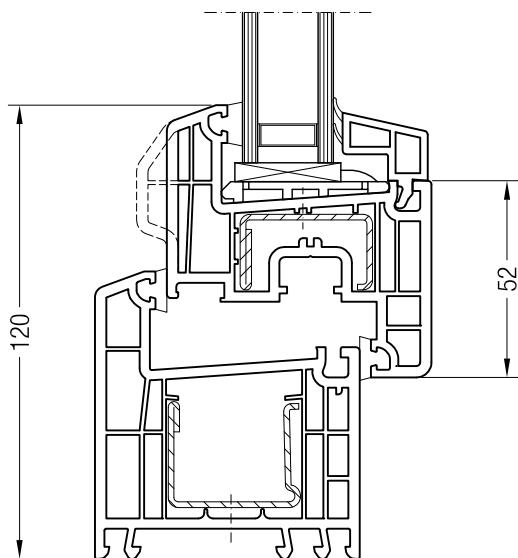

Detailní výkresy oken a balkónových dveří
Rám 68 BriD s křídlem Z 60 BriD

Detailní výkresy oken a balkónových dveří
Rám 68 BriD s křídlem 48, 52 a 60 BriD

Rám 68 BriD s křídlem 48 oblé BriD, 1550481

Rám 68 BriD s křídlem Z 52 BriD, 1550480 nebo s křídlem A 52 BriD, 1550040

Rám 68 BriD s křídlem A 60 BriD, 1550050 nebo s křídlem 60 oblé BriD, 1550060

Detailní výkresy oken a balkónových dveří
Rám 68 BriD s křídlem 74 a 87 BriD

Rám 68 BriD s křídlem Z 74 BriD, 1550510

Rám 68 BriD s křídlem A 74 BriD, 1550390 nebo s křídlem 74
oblé BriD, 1550070

Rám 68 BriD s křídlem Z 87 BriD, 1550760

Detailní výkresy oken a balkónových dveří
Rám 76-2 BriD s křídlem Z 60 BriD

Rám 76-2 BriD s křídlem 48 oblé BriD, 1550481

Rám 76-2 BriD s křídlem Z 52 BriD, 1550480 nebo s křídlem
A 52 BriD, 1550040