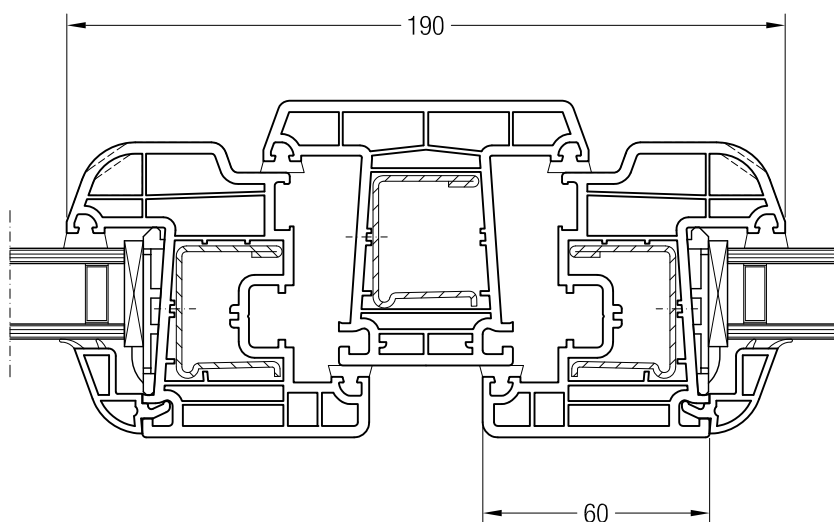

Rám 60 DK BriD s křídlem Z 87 BriD, 1550760

Detailní výkresy oken a balkónových dveří
Sloupek 86 BriD s křídlem Z 60 BriD

Sloupek 86 BriD s křídlem 48 oblé BriD, 1550481

Sloupek 86 BriD s křídlem Z 52 BriD, 1550480 nebo s křídlem A 52 BriD, 1550040