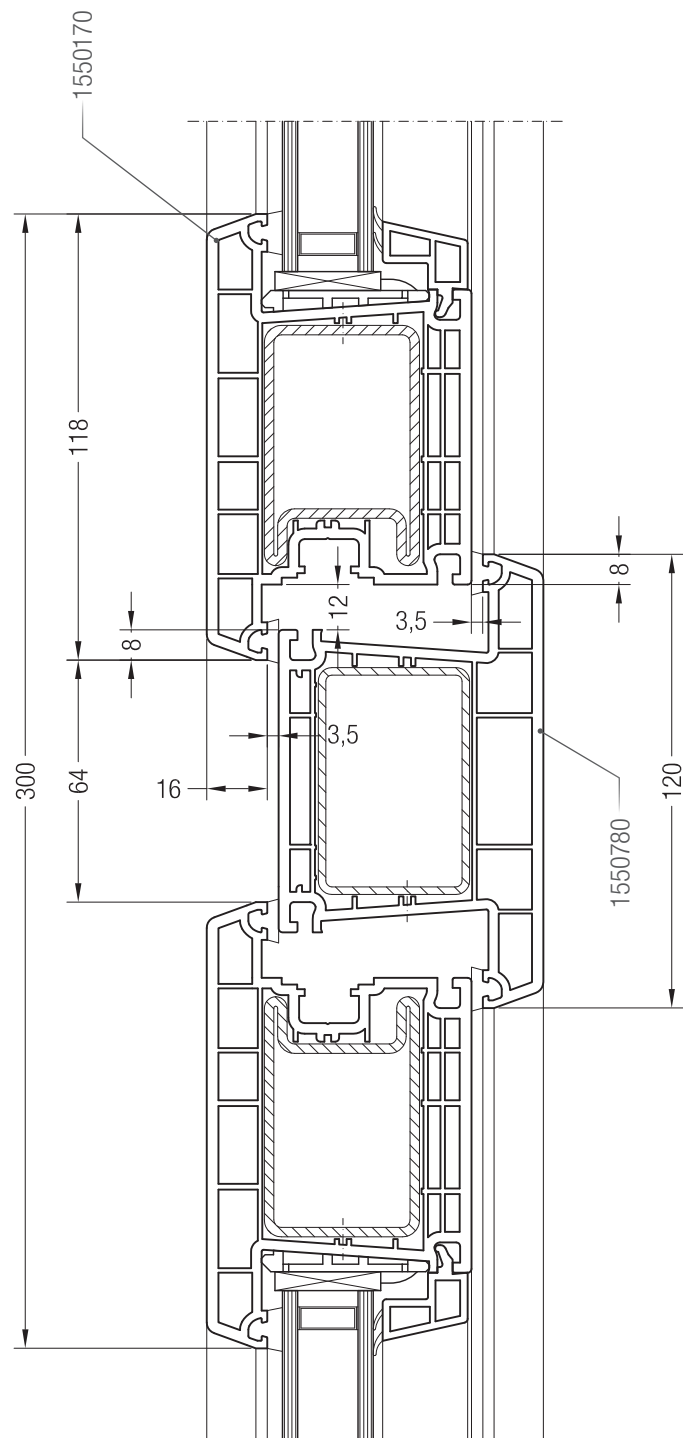

Detailní výkresy vchodových dveří ven otevíraných
Sloupek 120 BriD s dveřním křídlem T BriD