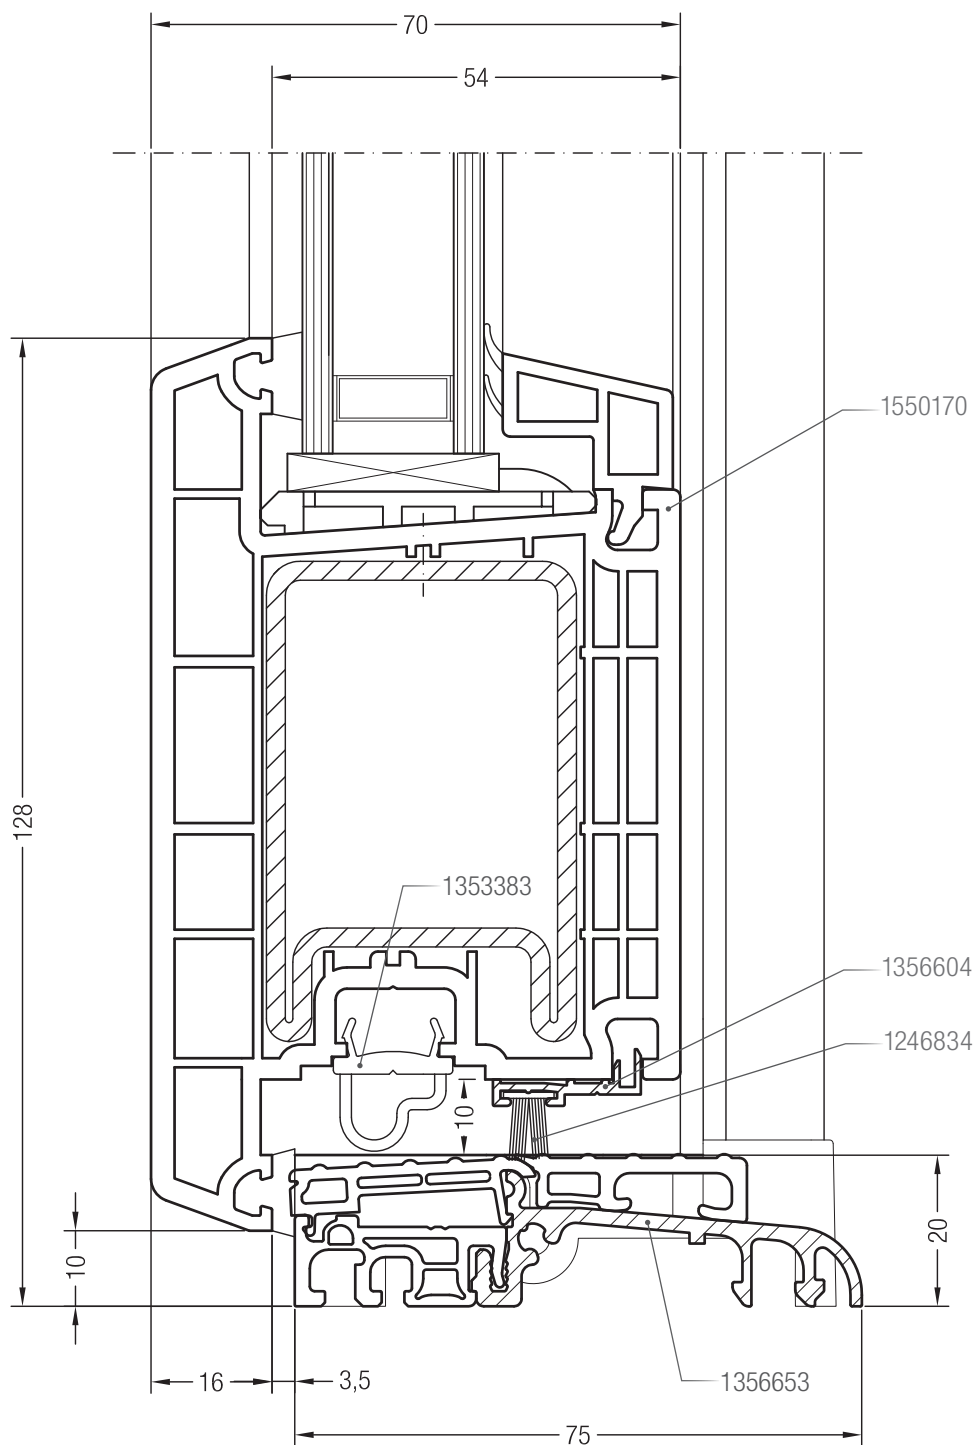

Detailní výkresy vchodových dveří ven otevíraných

Dveřní práh 20 ven otevíraných konstrukční hloubky 70 s dveřním křídlem T BriD