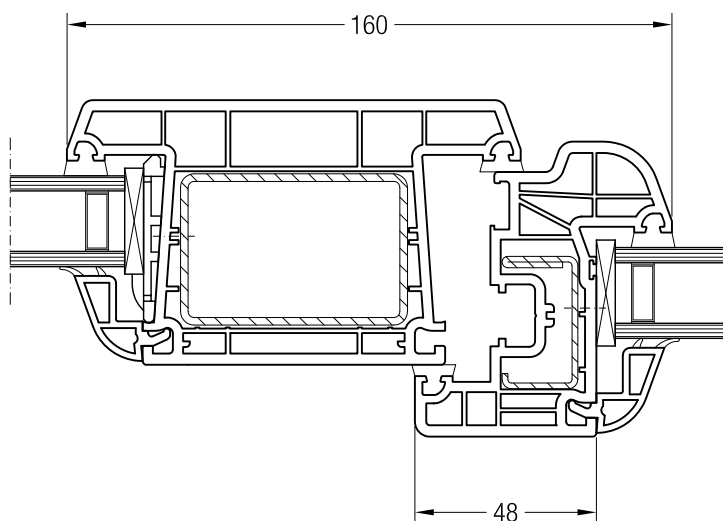

Detailní výkresy oken a balkónových dveří
Sloupek 120 BriD s křídlem 48, 52 a 60 BriD a pevným zasklením

Sloupek 120 BriD s křídlem 48 oblé BriD, 1550481