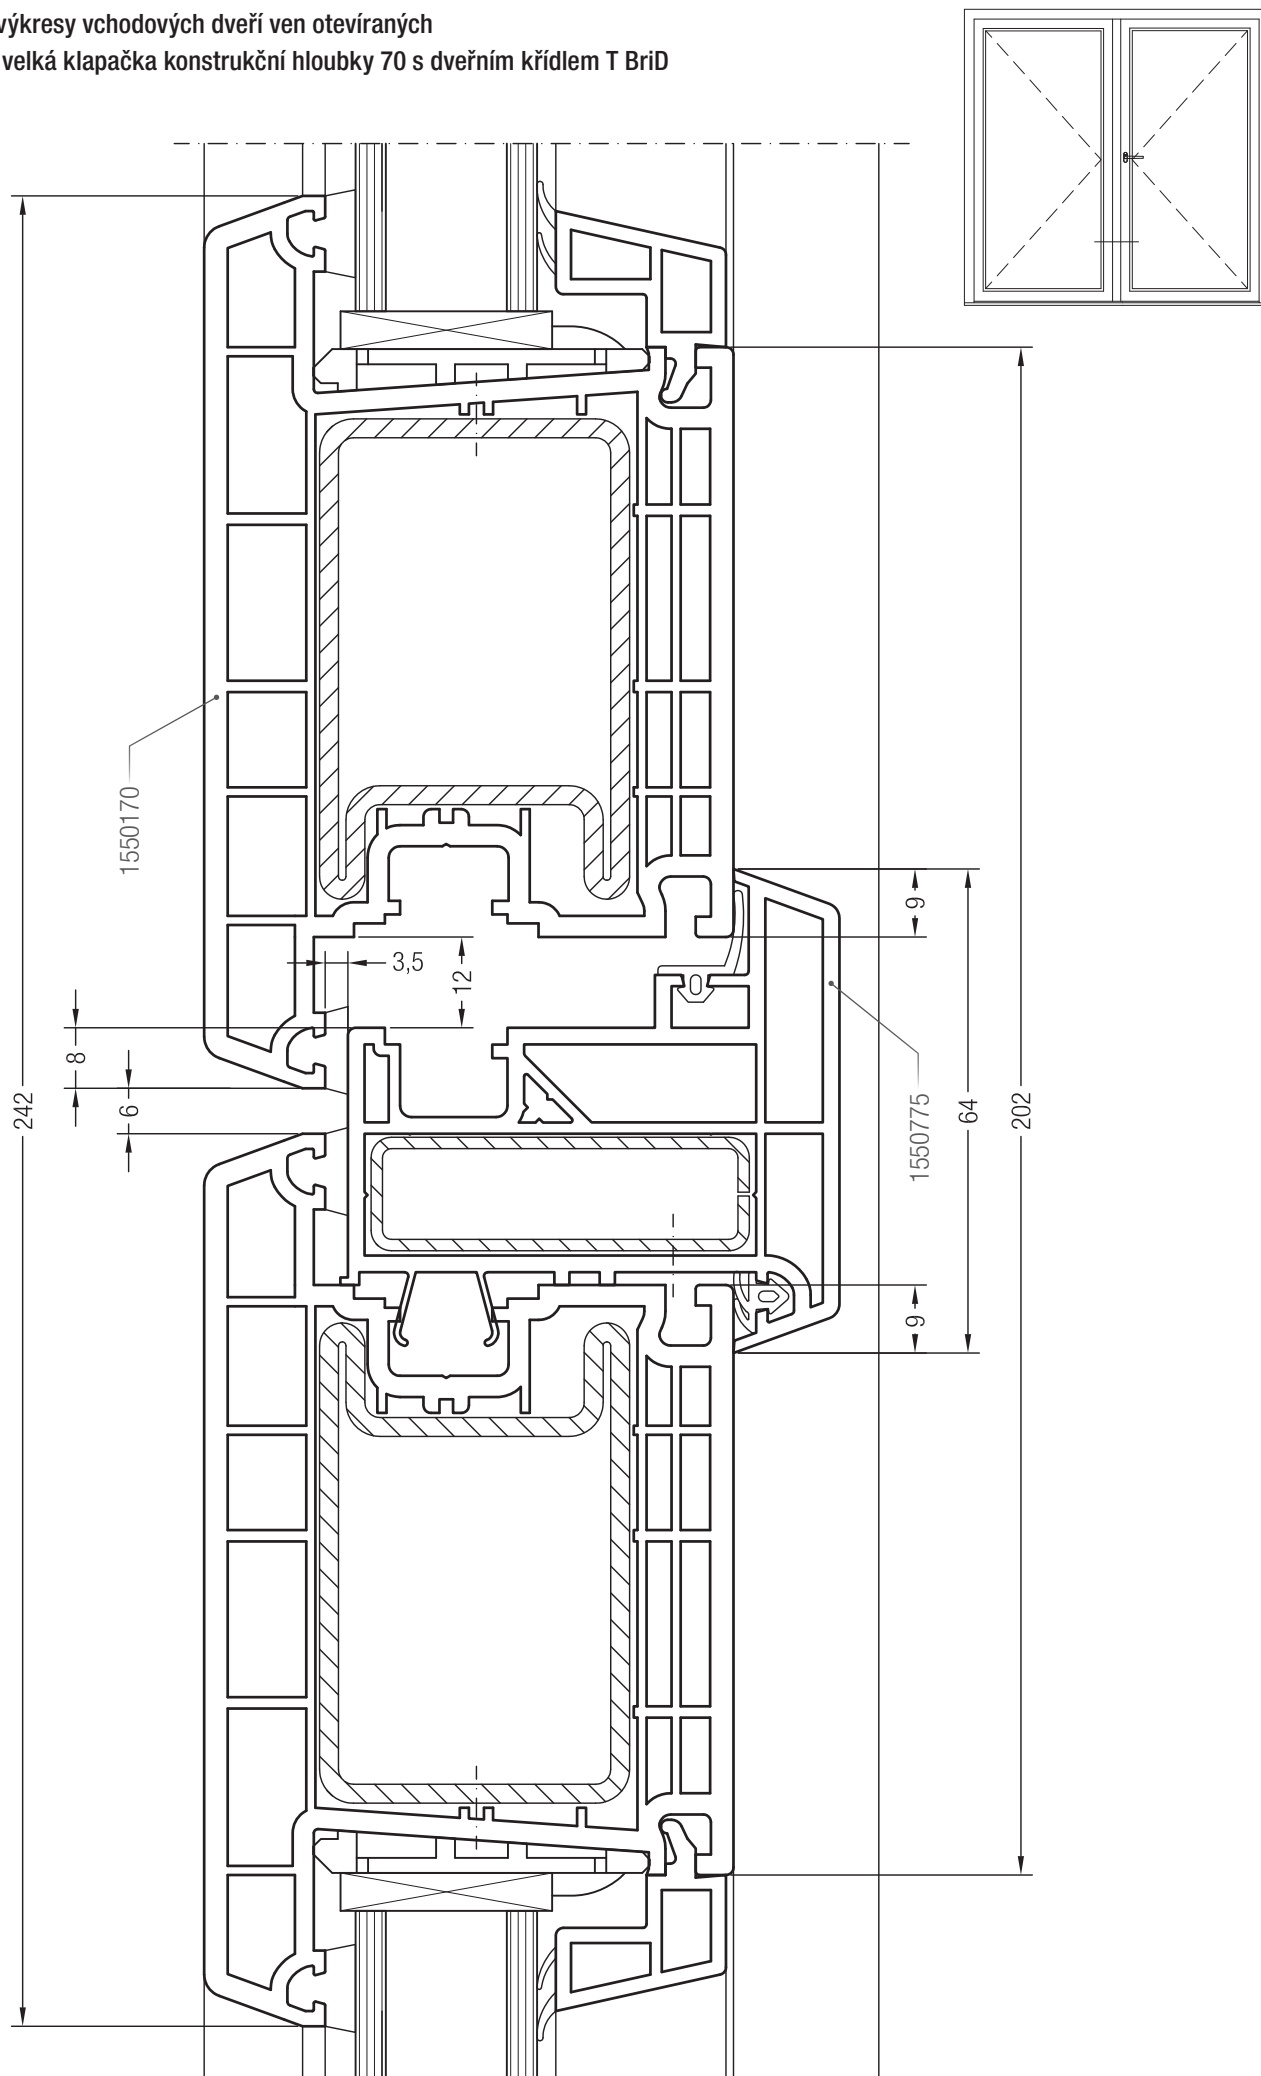

Detailní výkresy vchodových dveří ven otevíraných
Statická velká klapačka konstrukční hloubky 70 s dveřním křídlem T BriD