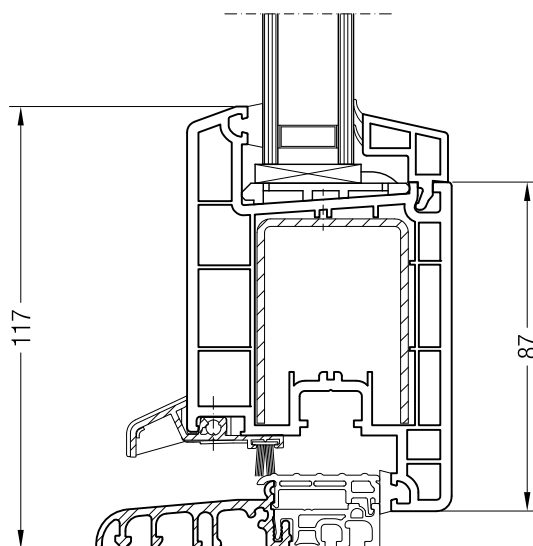

Dveřní práh 20 konstrukční hloubky 70 s křídlem Z 87 BriD, 1550760