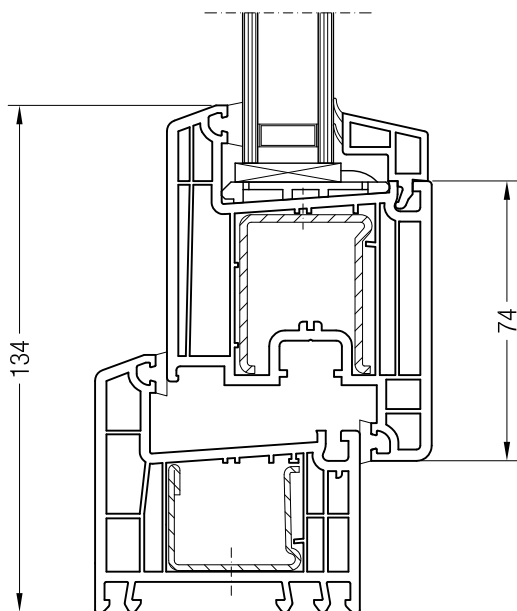

Detailní výkresy oken a balkónových dveří
Rám 68 BriD s křídlem 74 a 87 BriD

Rám 68 BriD s křídlem Z 74 BriD, 1550510