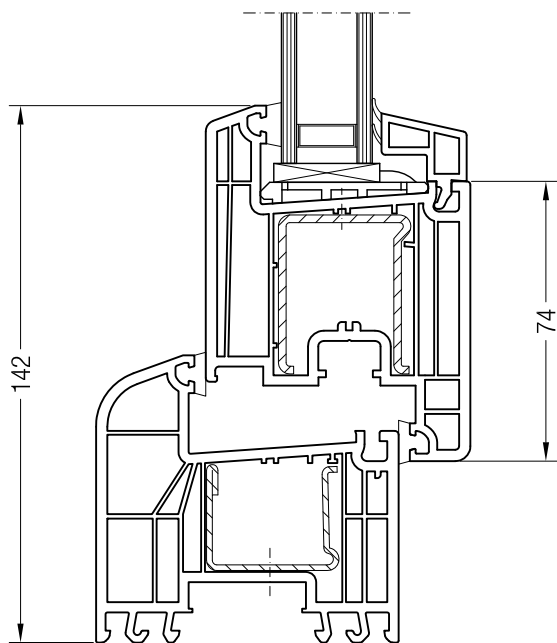

Detailní výkresy oken a balkónových dveří
Rám 76/80 BriD s křídlem 74 a 87 BriD

Rám 76/80 BriD s křídlem Z 74 BriD, 1550510