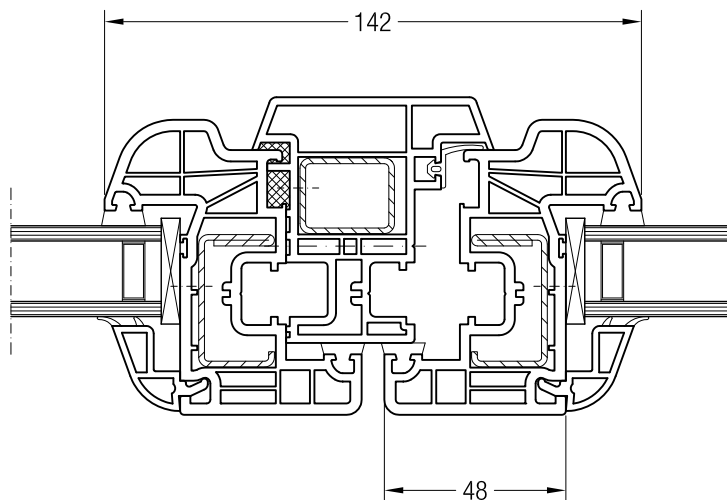

Velká klapačka č. 1/70 s křídlem 48 oblé BriD, 1550481