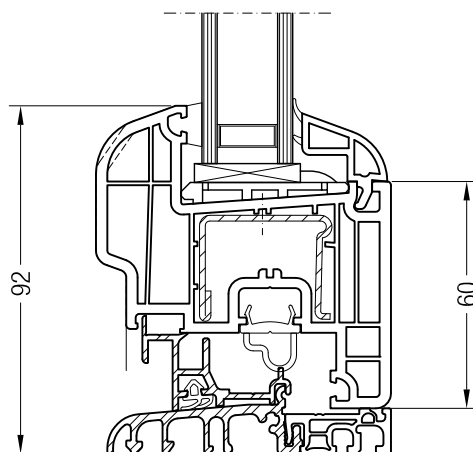

Dveřní práh 20 konstrukční hloubky 70 s křídlem A 60 BriD, 1550050 nebo s křídlem 60 oblé BriD, 1550060