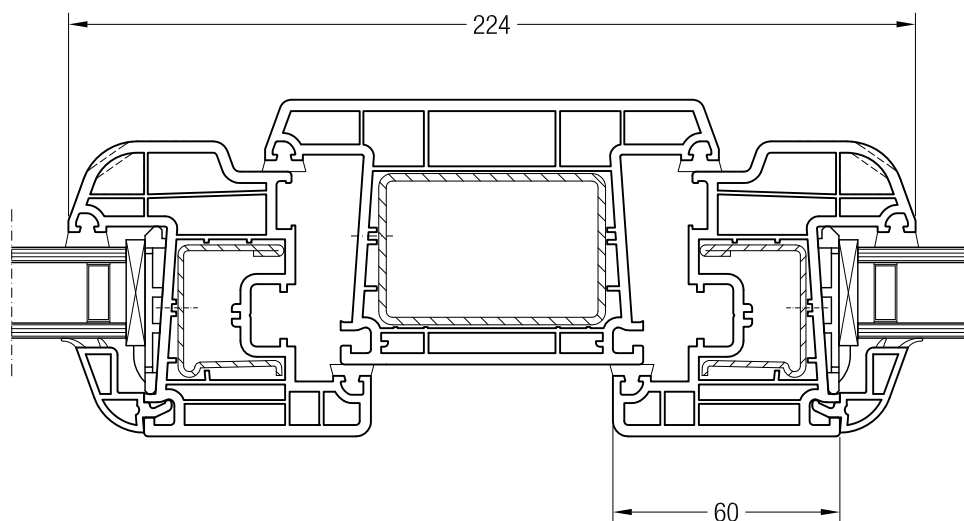

Sloupek 120 BriD s křídlem A 60 BriD, 1550050 nebo s křídlem 60 oblé BriD, 1550060