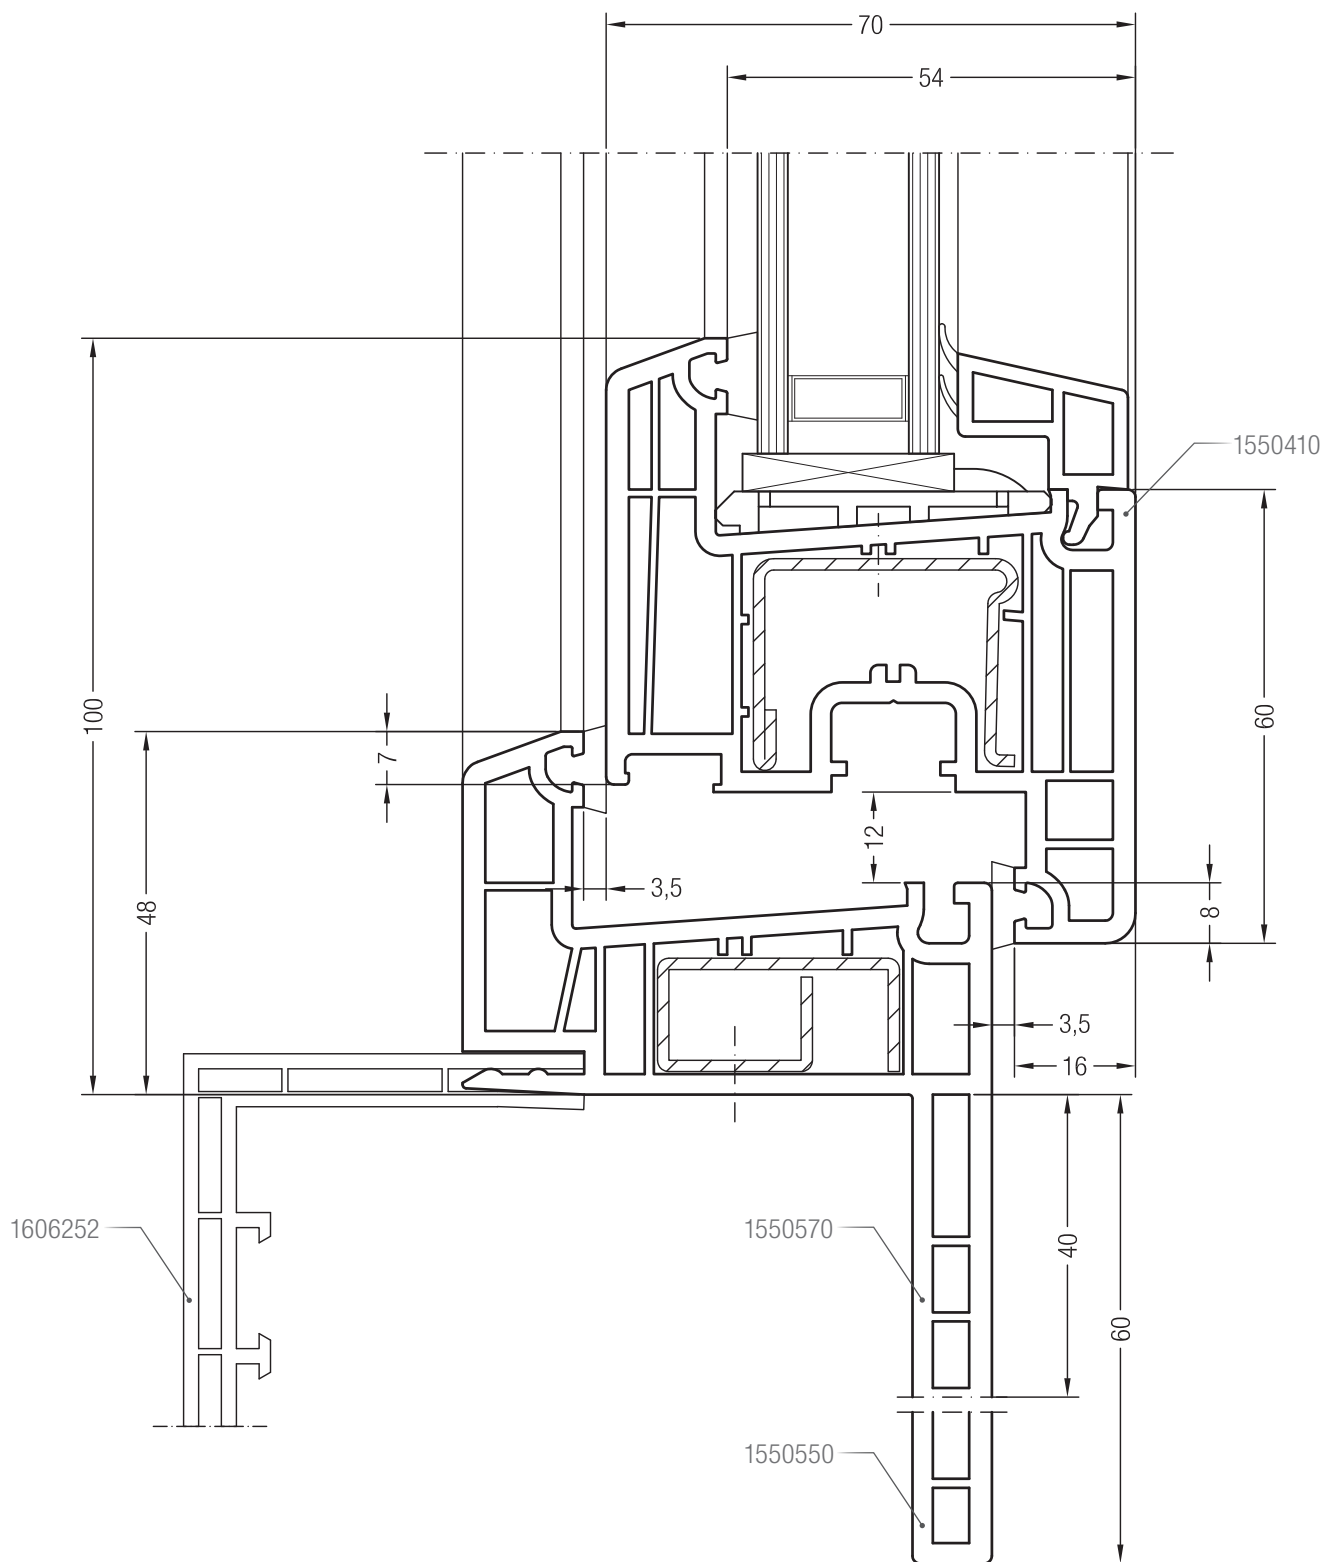

Rám 98 BriD s křídlem Z 74 BriD, 1550510

Rám 98 BriD s křídlem A 74 BriD, 1550390 nebo s křídlem
74 oblé BriD, 1550070

Rám 98 BriD s křídlem Z 87 BriD, 1550760

Detailní výkresy oken a balkónových dveří
Rám pro rekonstrukce 40 nebo 60 BriD s křídlem Z 60 BriD