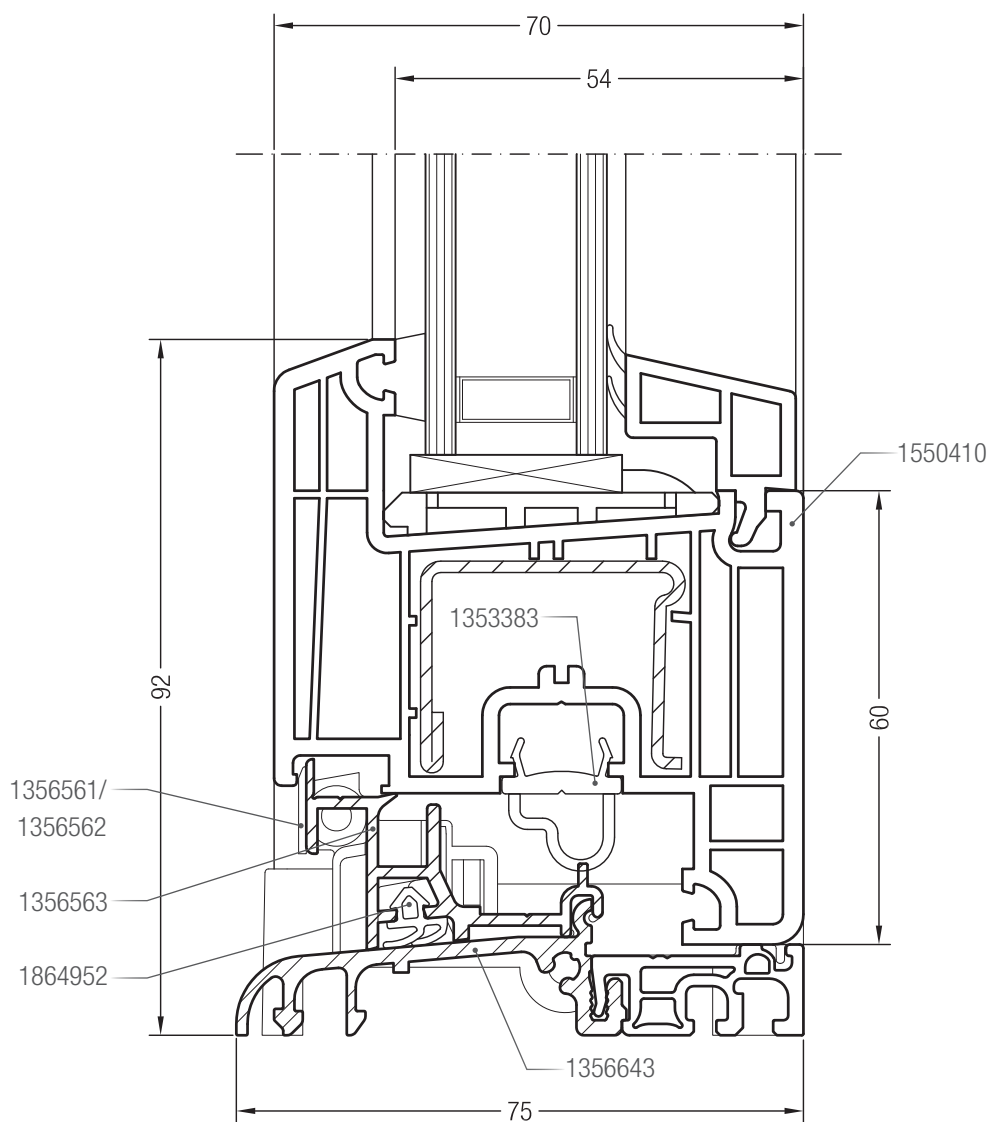

Detailní výkresy oken a balkónových dveří

Dveřní práh 20 konstrukční hloubky 70 s křídlem Z 60 BriD, pevný boční díl