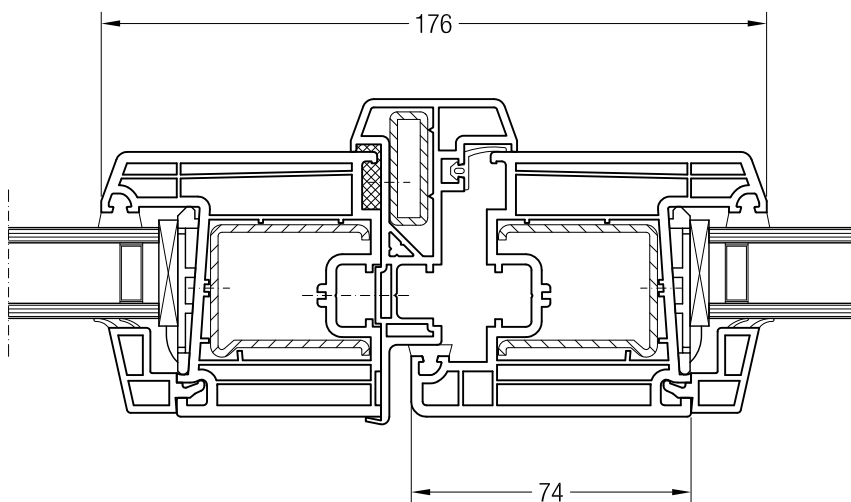

Detailní výkresy oken a balkónových dveří
Klapačka konstrukční hloubky 70 s křídlem 74 a 87 BrID

Klapačka konstrukční hloubky 70 s křídlem Z 74 BrID, 1550510