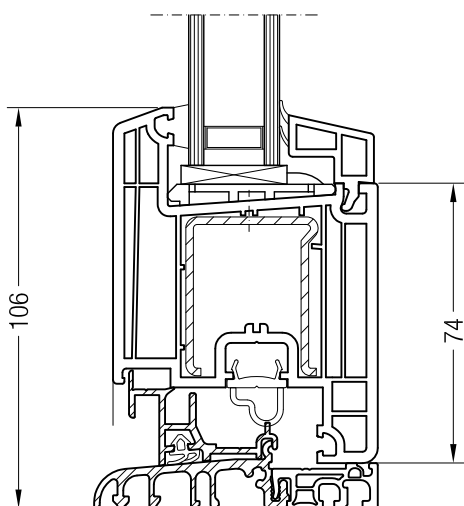

Detailní výkresy oken a balkónových dveří

Dveřní práh 20 konstrukční hloubky 70 s křídlem 74 a 87 BriD, pevný boční díl

Dveřní práh 20 konstrukční hloubky 70 s křídlem Z 74 BriD, 1550510