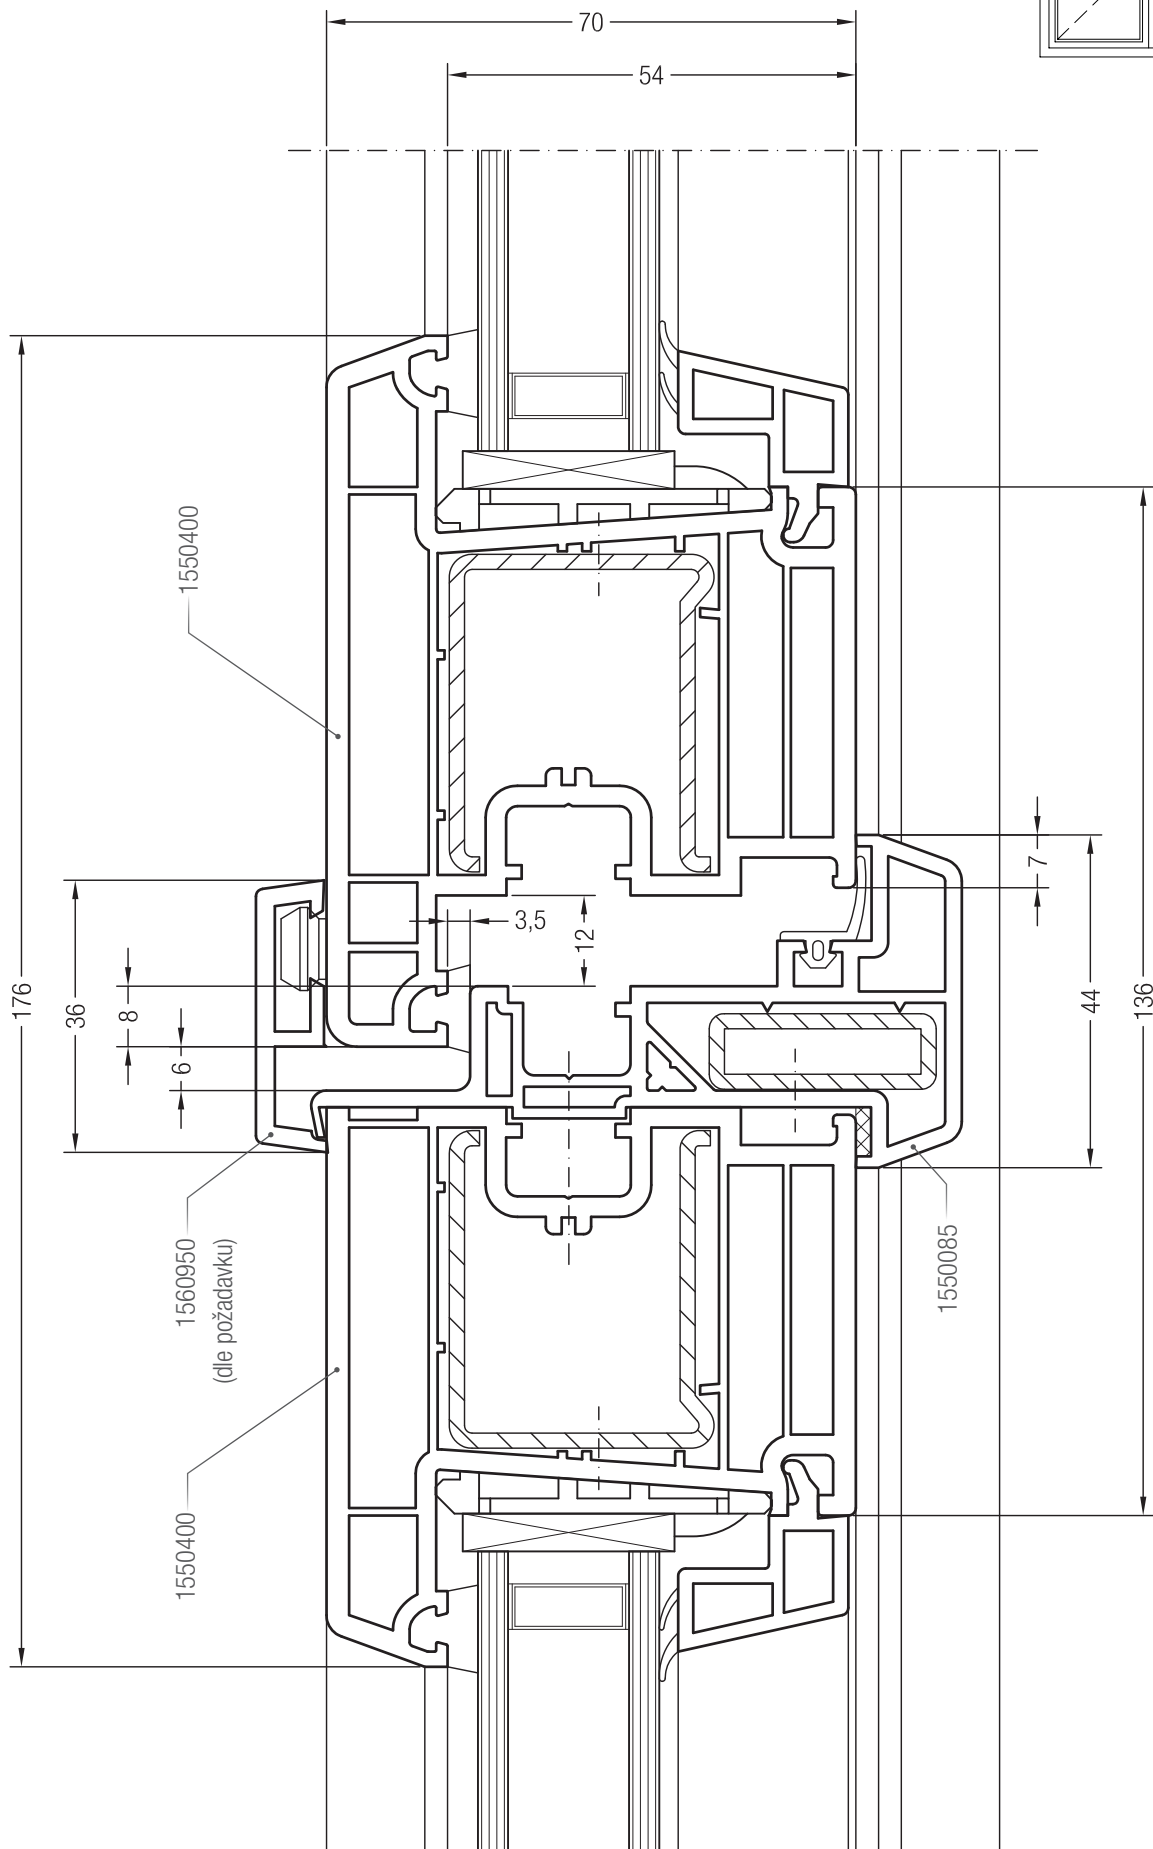

Detailní výkresy oken a balkónových dveří ven otevíraných
Klapačka konstrukční hloubky 70 s křídlem T 94 BriD