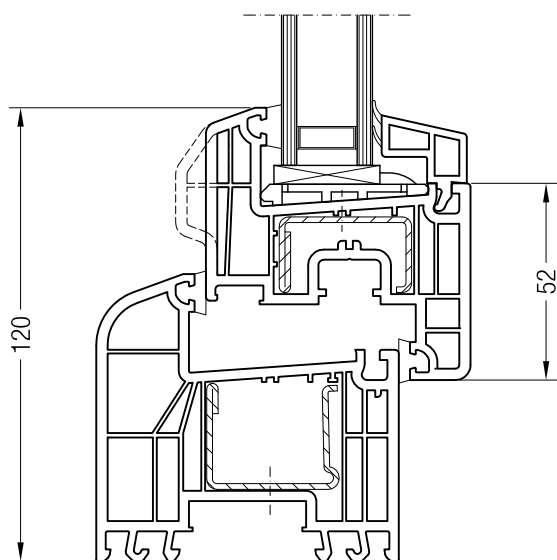

Rám 76/80 BriD s křídlem Z 52 BriD, 1550480 nebo s křídlem
A 52 BriD, 1550040