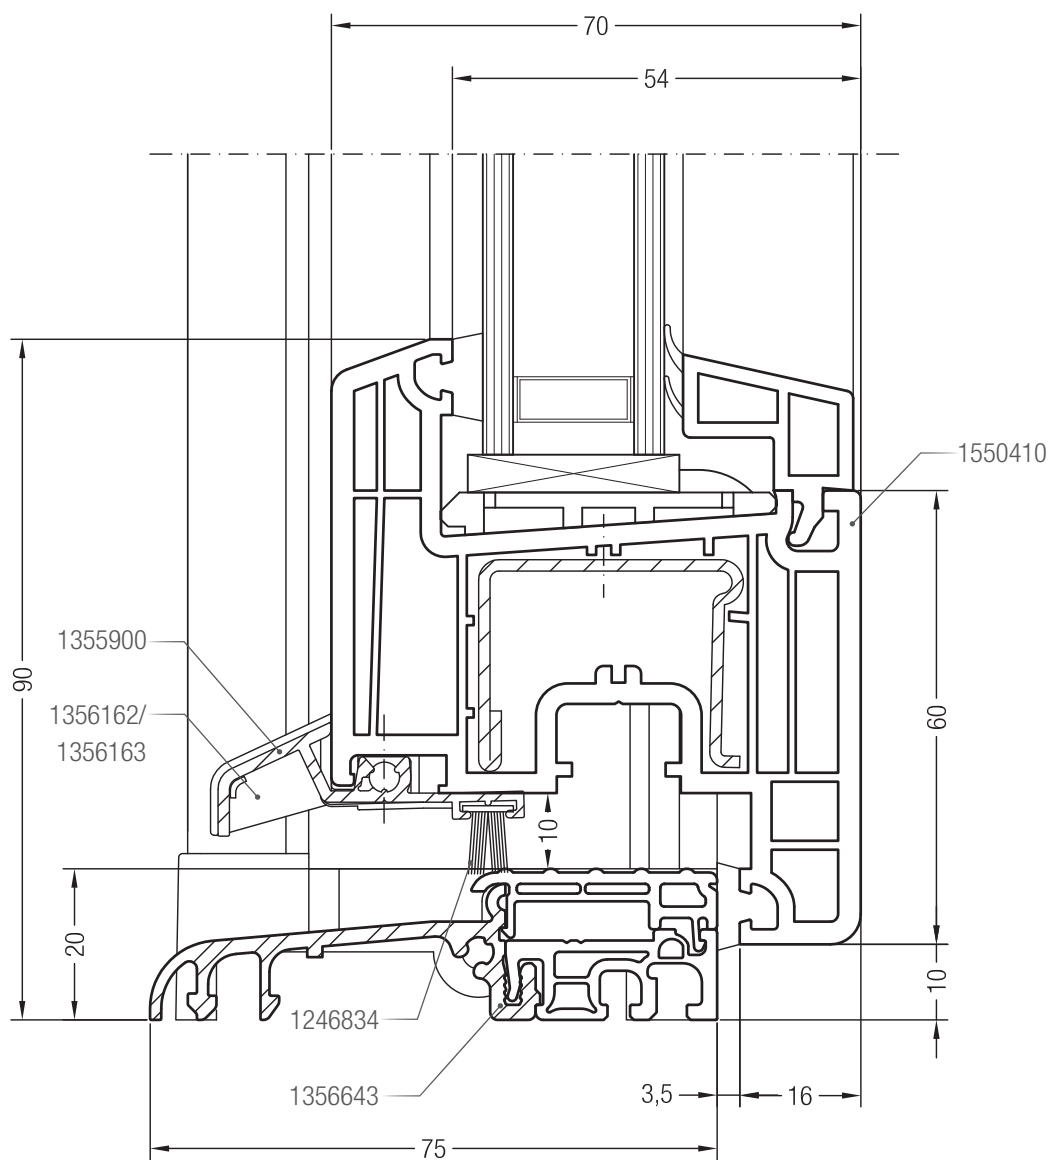

Detailní výkresy oken a balkónových dveří
Dveřní práh 20 konstrukční hloubky 70 s křídlem Z 60 BriD