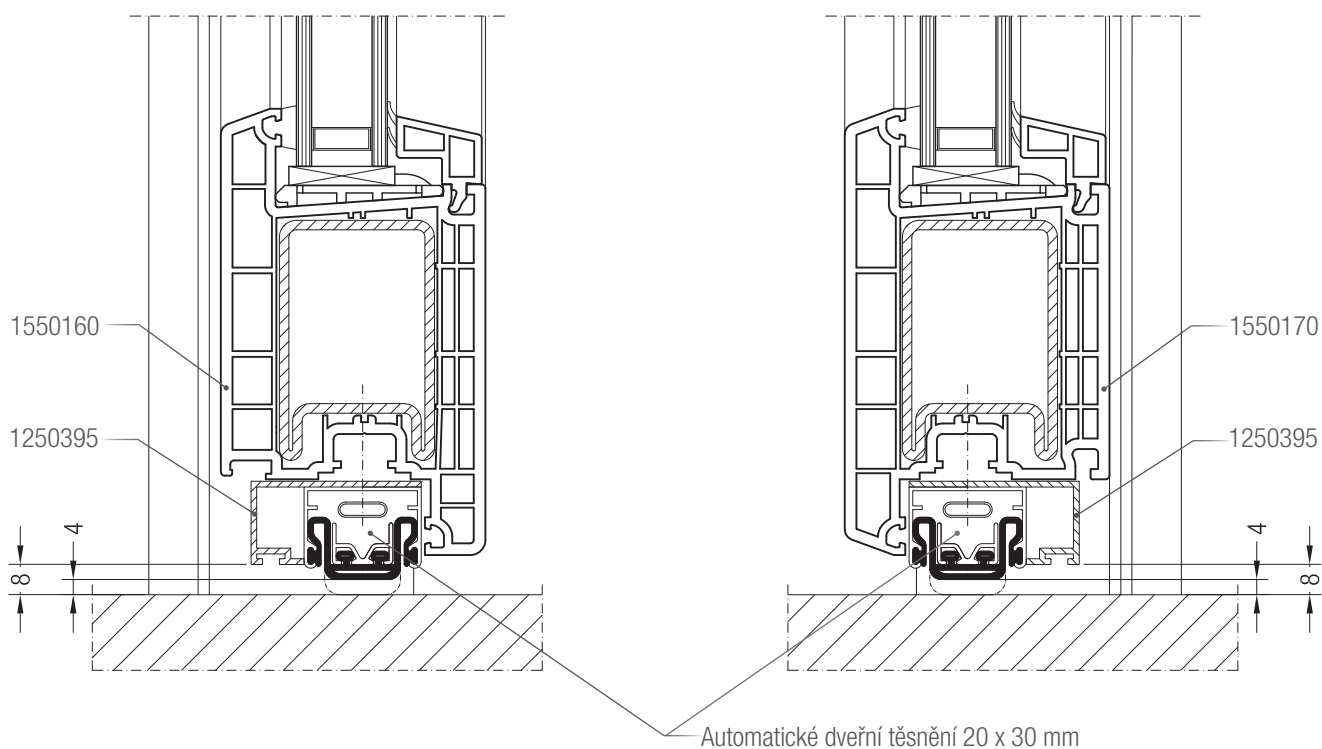

Vchodové dveře otevírané dovnitř

Vchodové dveře otevírané ven