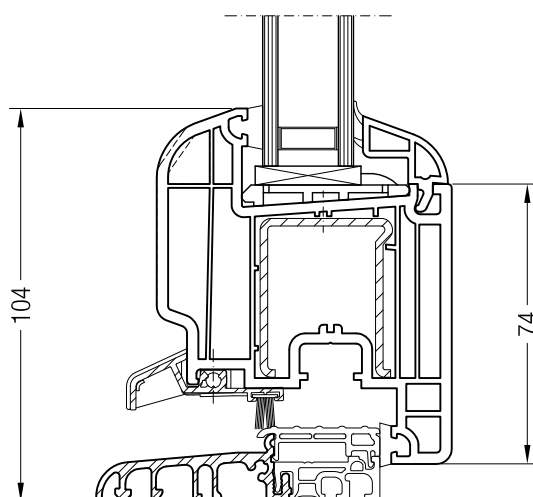

Dveřní práh 20 konstrukční hloubky 70 s křídlem A 74 BriD, 1550390 nebo s křídlem 74 oblé BriD, 1550070