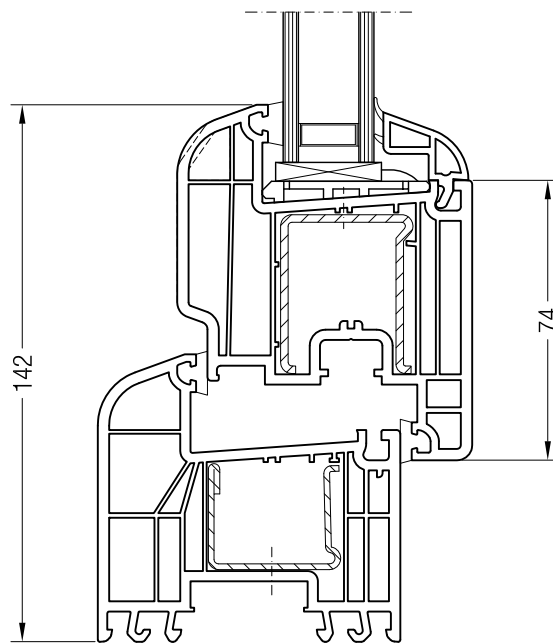

Rám 76/80 BriD s křídlem A 74 BriD, 1550390 nebo s křídlem
74 oblé BriD, 1550070