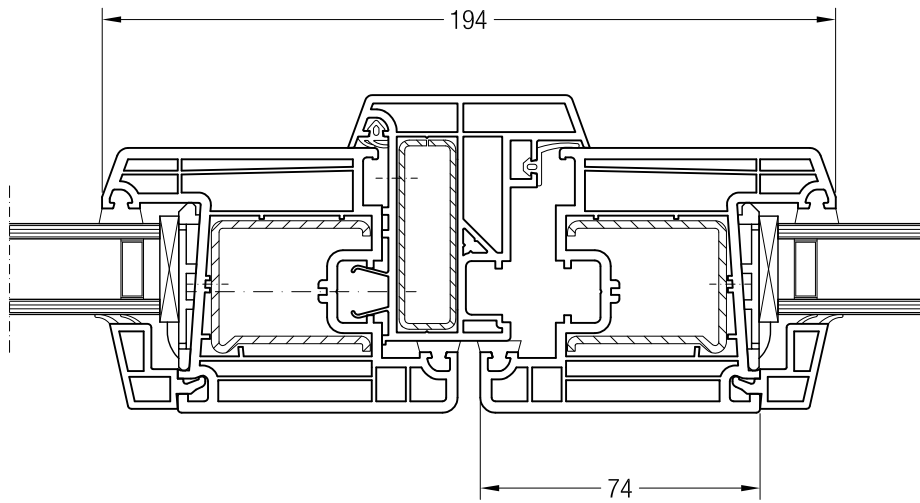

Statická velká klapačka konstrukční hloubky 70 s křídlem Z 74 BriD, 1550510