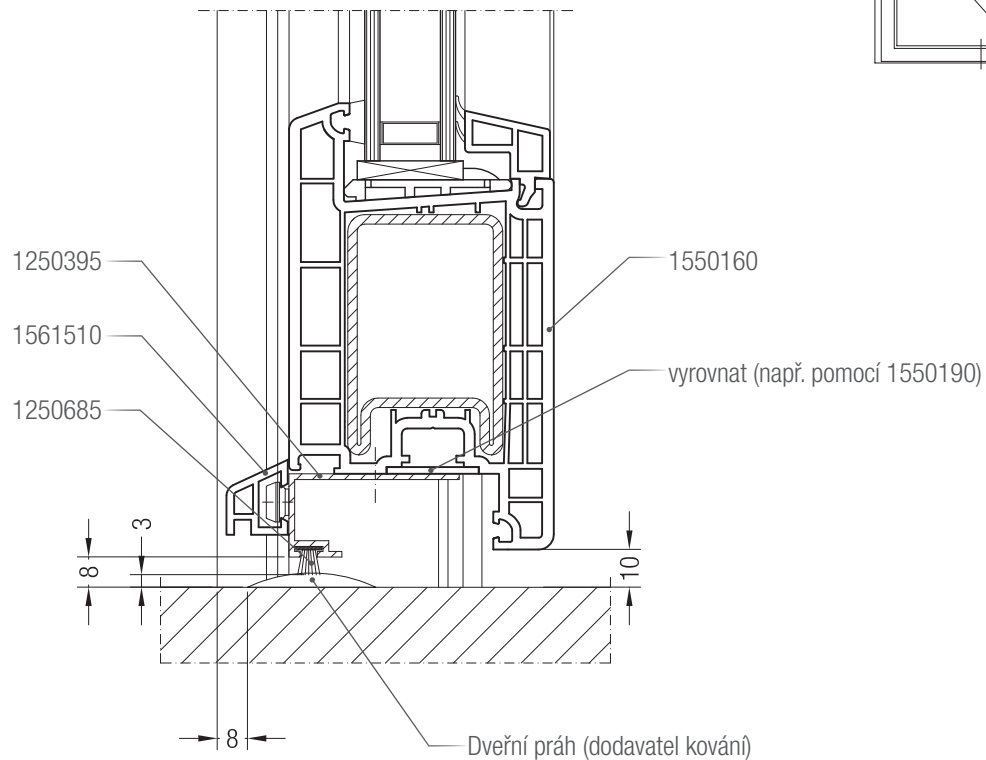

Detailní výkresy vchodových dveří

Napojení prahu s polokruhovým prahem nebo automatickým dveřním těsněním