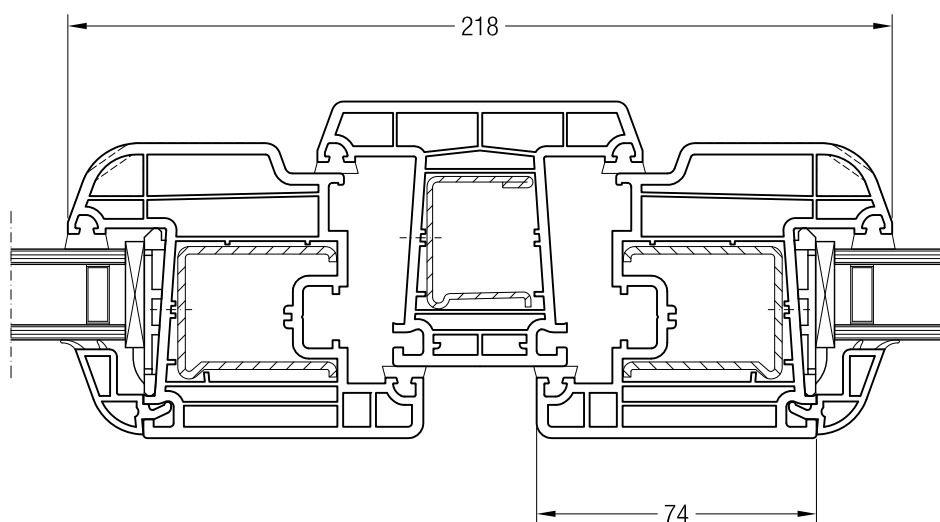

Sloupek 86 BriD s křídlem A 74 BriD, 1550390 nebo s křídlem 74 oblé BriD, 1550070