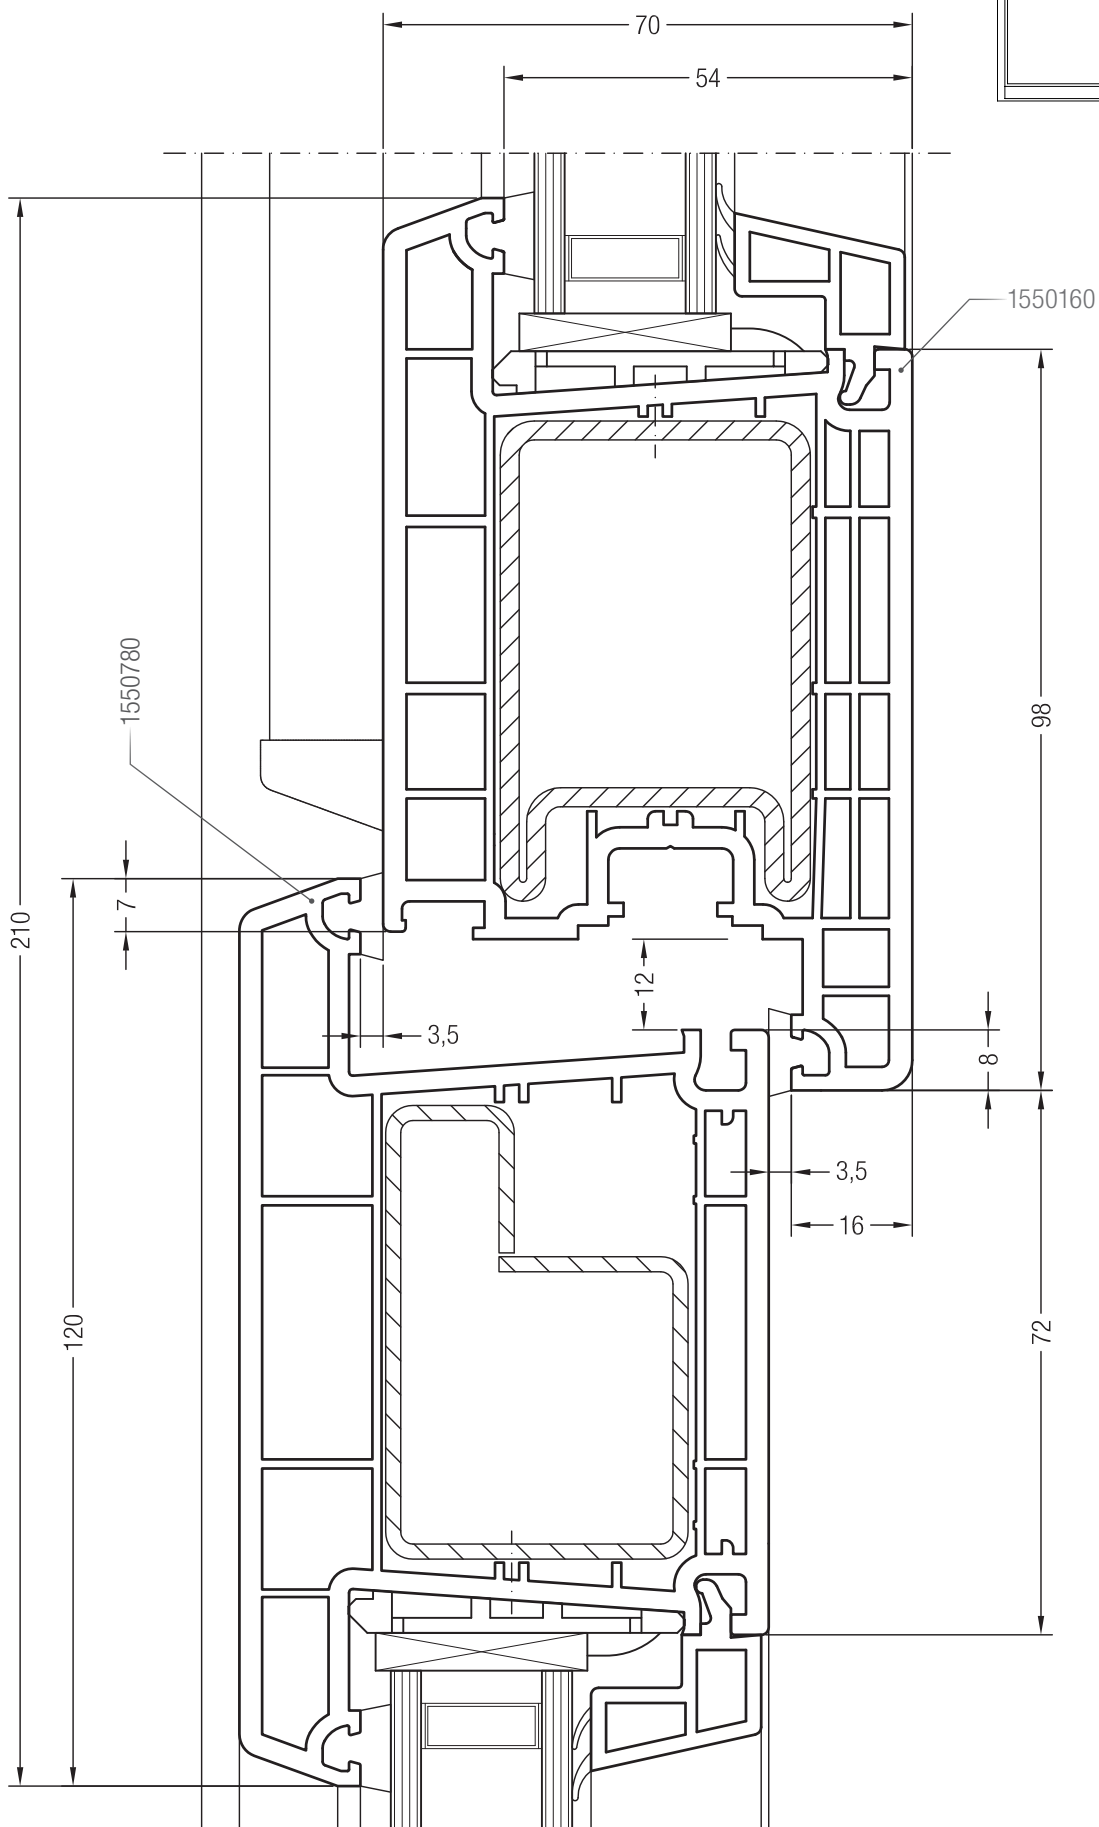

Detailní výkresy vchodových dveří
Sloupek 120 BriD s dveřním křídlem Z BriD a pevným bočním dílem