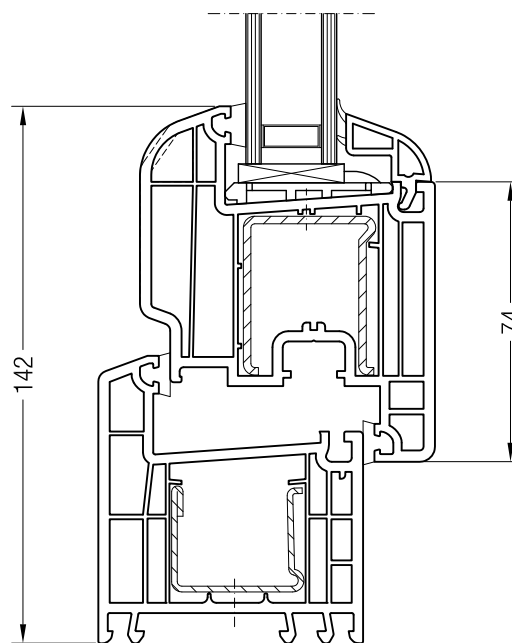

Rám 68 BriD s křídlem Z 87 BriD, 1550760

Detailní výkresy oken a balkónových dveří
Rám 76-2 BriD s křídlem Z 60 BriD

Rám 76-2 BriD s křídlem 48 oblé BriD, 1550481

Rám 76-2 BriD s křídlem Z 52 BriD, 1550480 nebo s křídlem
A 52 BriD, 1550040

Rám 76-2 BriD s křídlem A 60 BriD, 1550050 nebo s křídlem
60 oblé BriD, 1550060

Detailní výkresy oken a balkónových dveří
Rám 76-2 BriD s křídlem 74 a 87 BriD

Rám 76-2 BriD s křídlem Z 74 BriD, 1550510

Rám 76-2 BriD s křídlem A 74 BriD, 1550390 nebo s křídlem
74 oblé BriD, 1550070