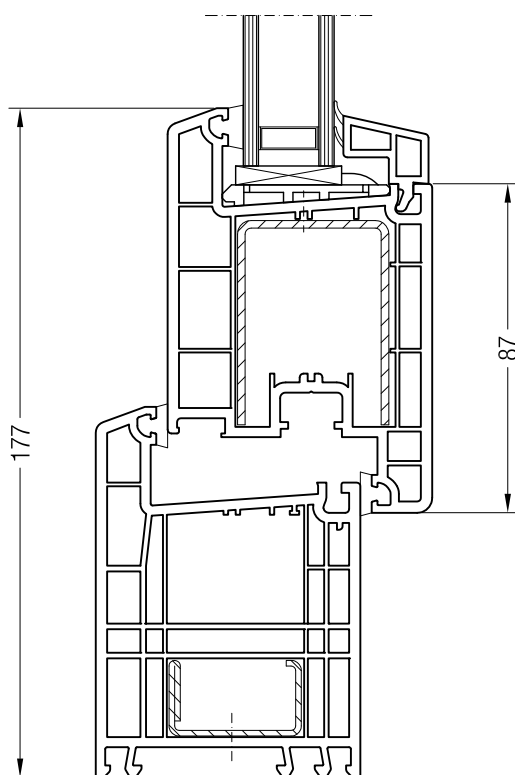

Rám 98 BriD s křídlem Z 87 BriD, 1550760