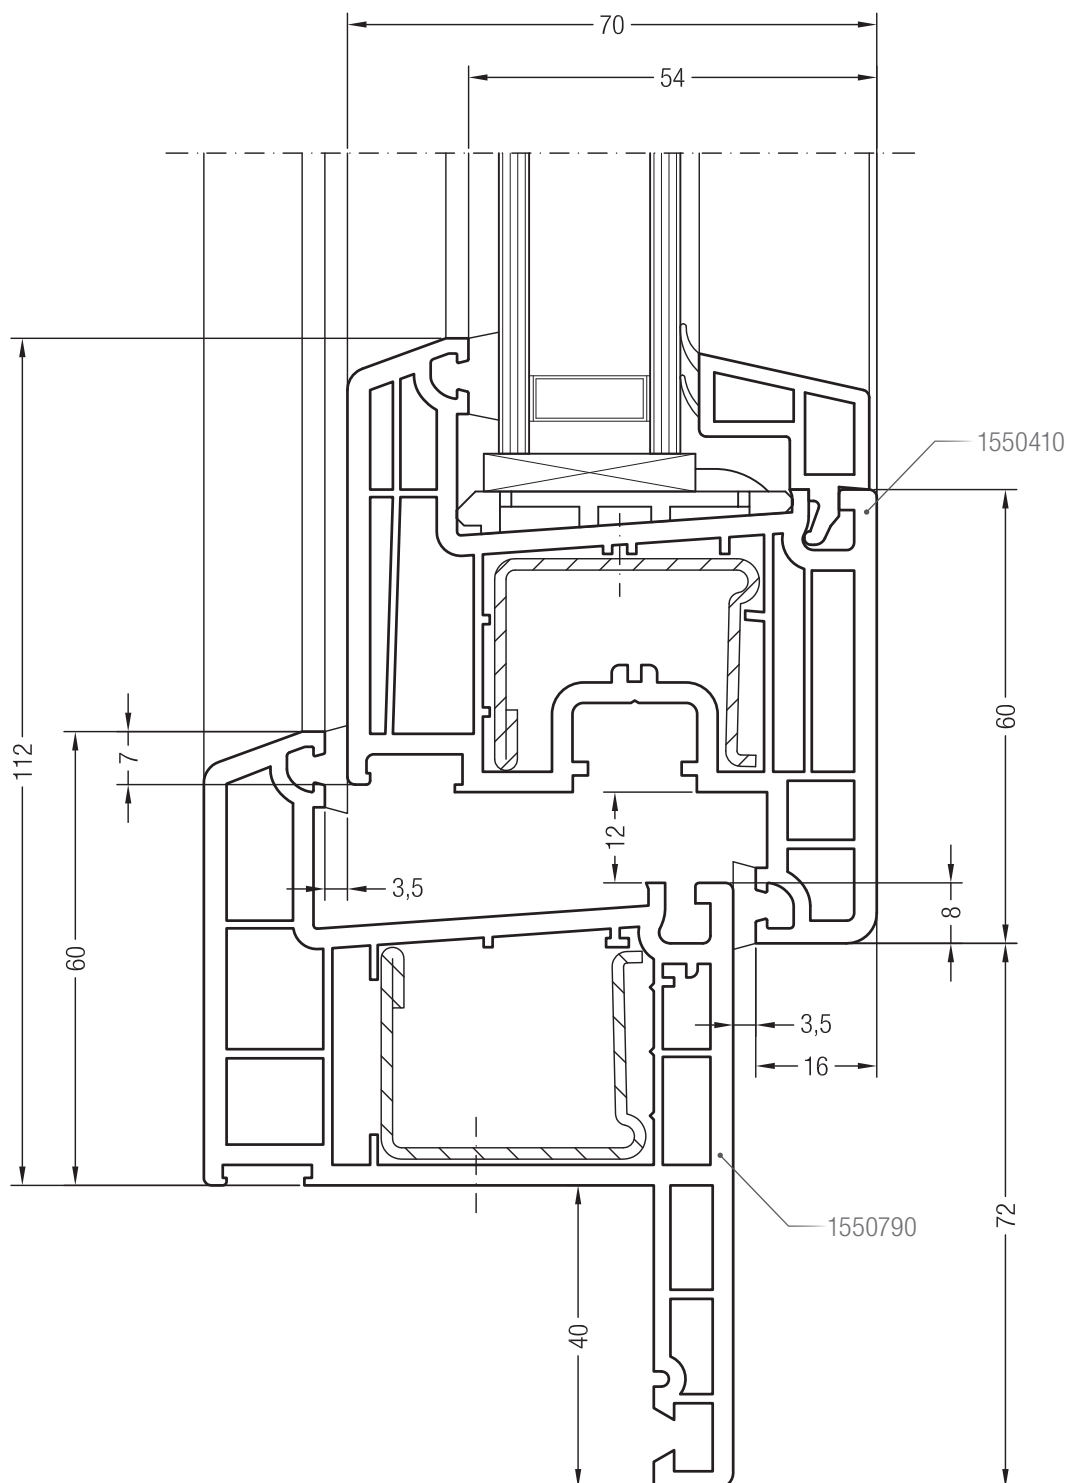

Detailní výkresy oken a balkónových dveří
Rám 60/40 BriD s křídlem Z 60 BriD