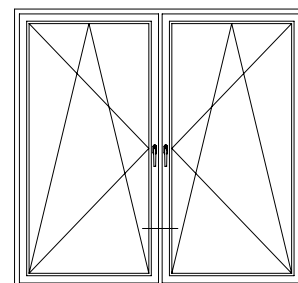

Detailní výkresy oken a balkonových dveří
Sloupek 120 BriD s křídlem 74 a 87 BriD

Sloupek 120 BriD s křídlem Z 74 BriD, 1550510