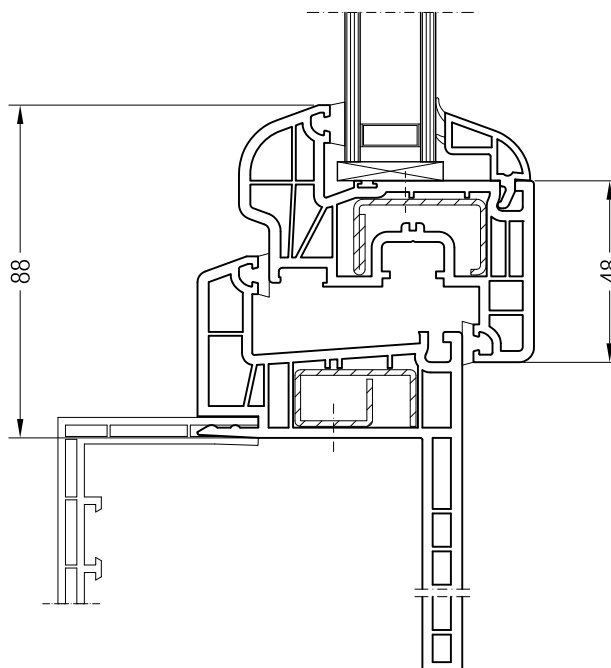

Rám 98 BriD s křídlem Z 74 BriD, 1550510

Rám 98 BriD s křídlem A 74 BriD, 1550390 nebo s křídlem
74 oblé BriD, 1550070

Rám 98 BriD s křídlem Z 87 BriD, 1550760

Detailní výkresy oken a balkónových dveří
Rám pro rekonstrukce 40 nebo 60 BriD s křídlem Z 60 BriD