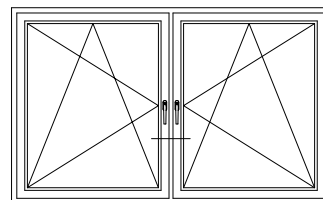

Příčka 68 konstrukční hloubky 70 s křídlem 48 oblé BriD, 1550481