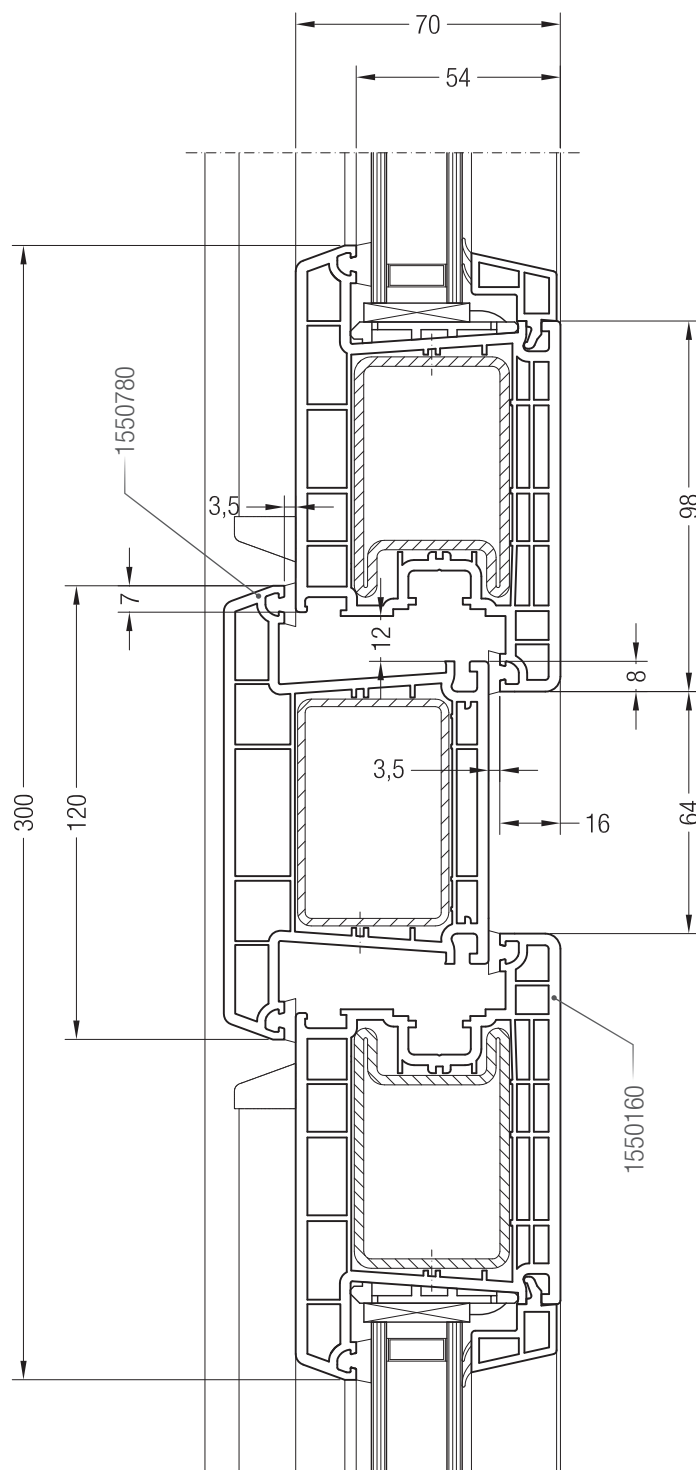

Detailní výkresy vchodových dveří
Sloupek 120 BriD s dveřním křídlem Z BriD