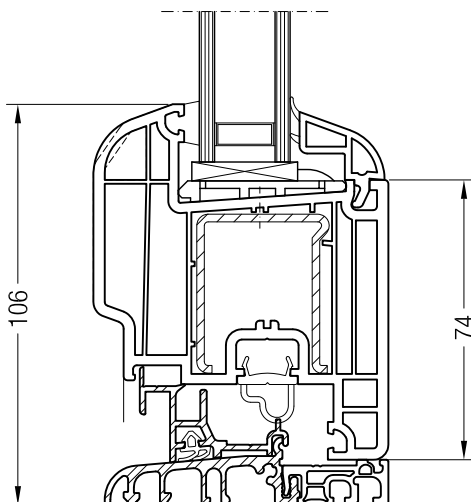

Dveřní práh 20 konstrukční hloubky 70 s křídlem A 74 BriD, 1550390 nebo s křídlem 74 oblé BriD, 1550070