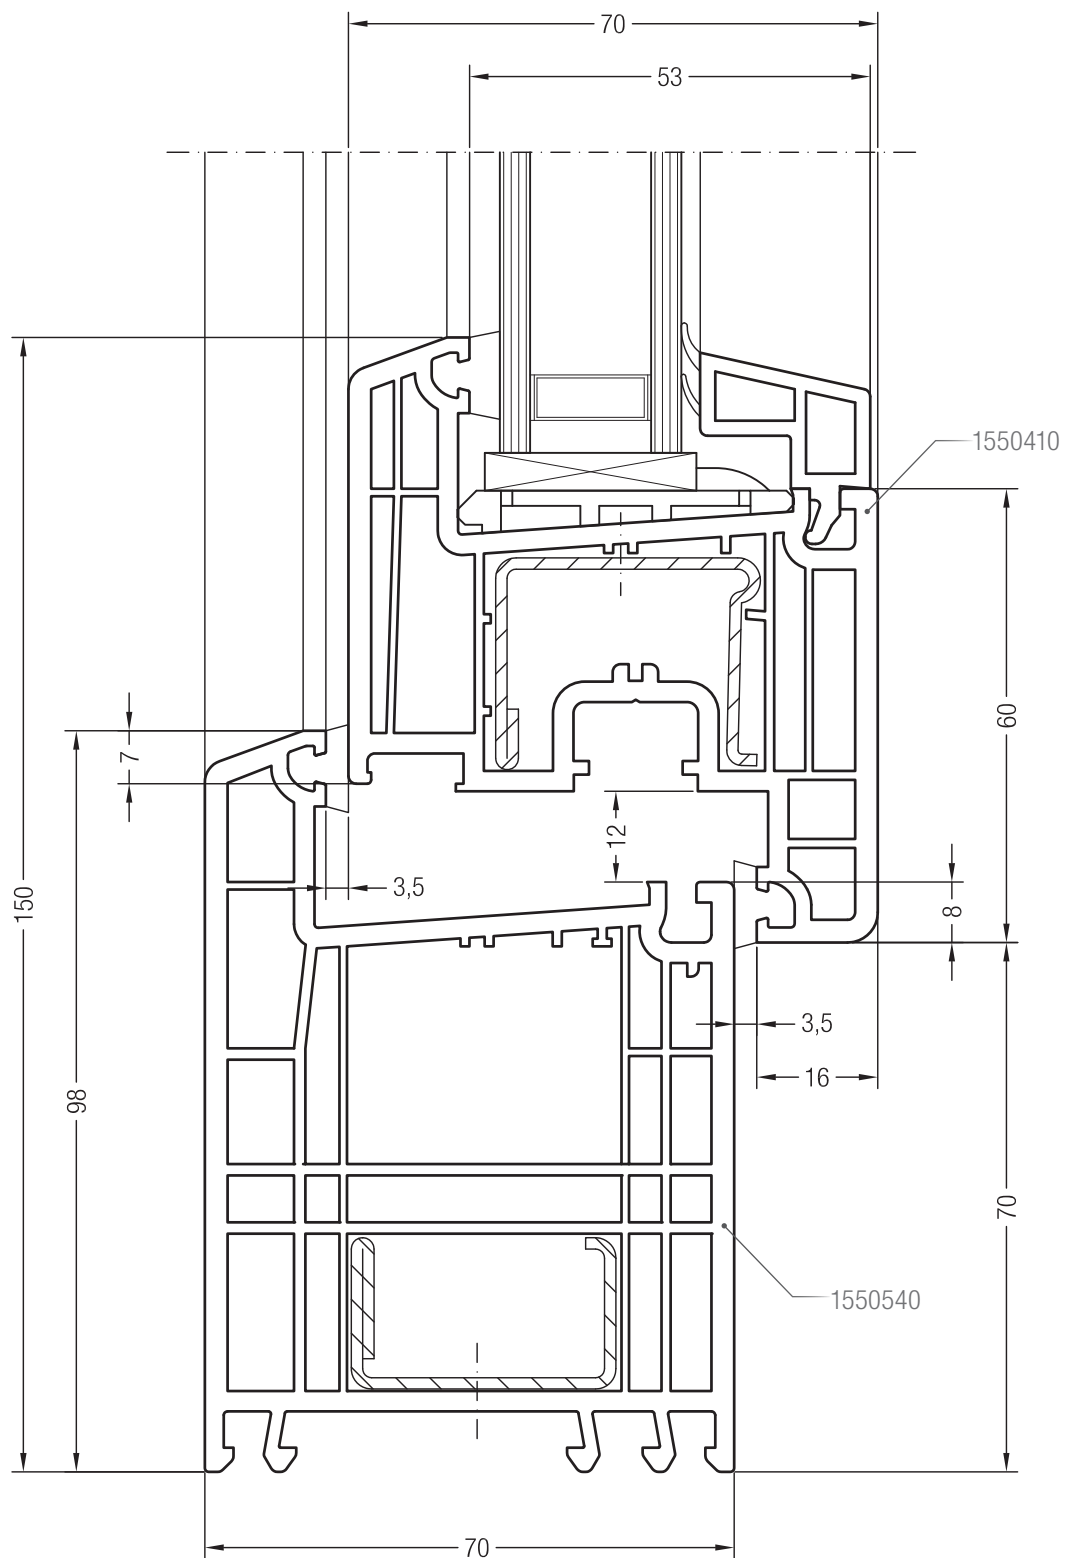

Detailní výkresy oken a balkónových dveří
Rám 98 BriD s křídlem Z 60 BriD