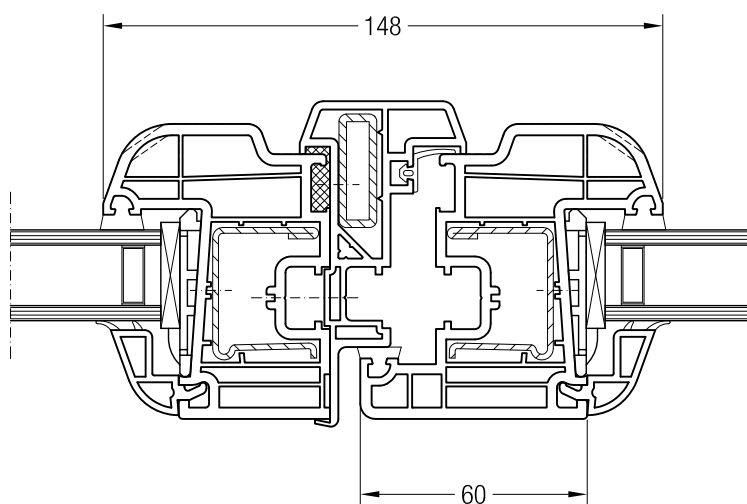

Klapačka konstrukční hloubky 70 s křídlem A 60 BriD, 1550050 nebo s křídlem 60 oblé BriD, 1550060