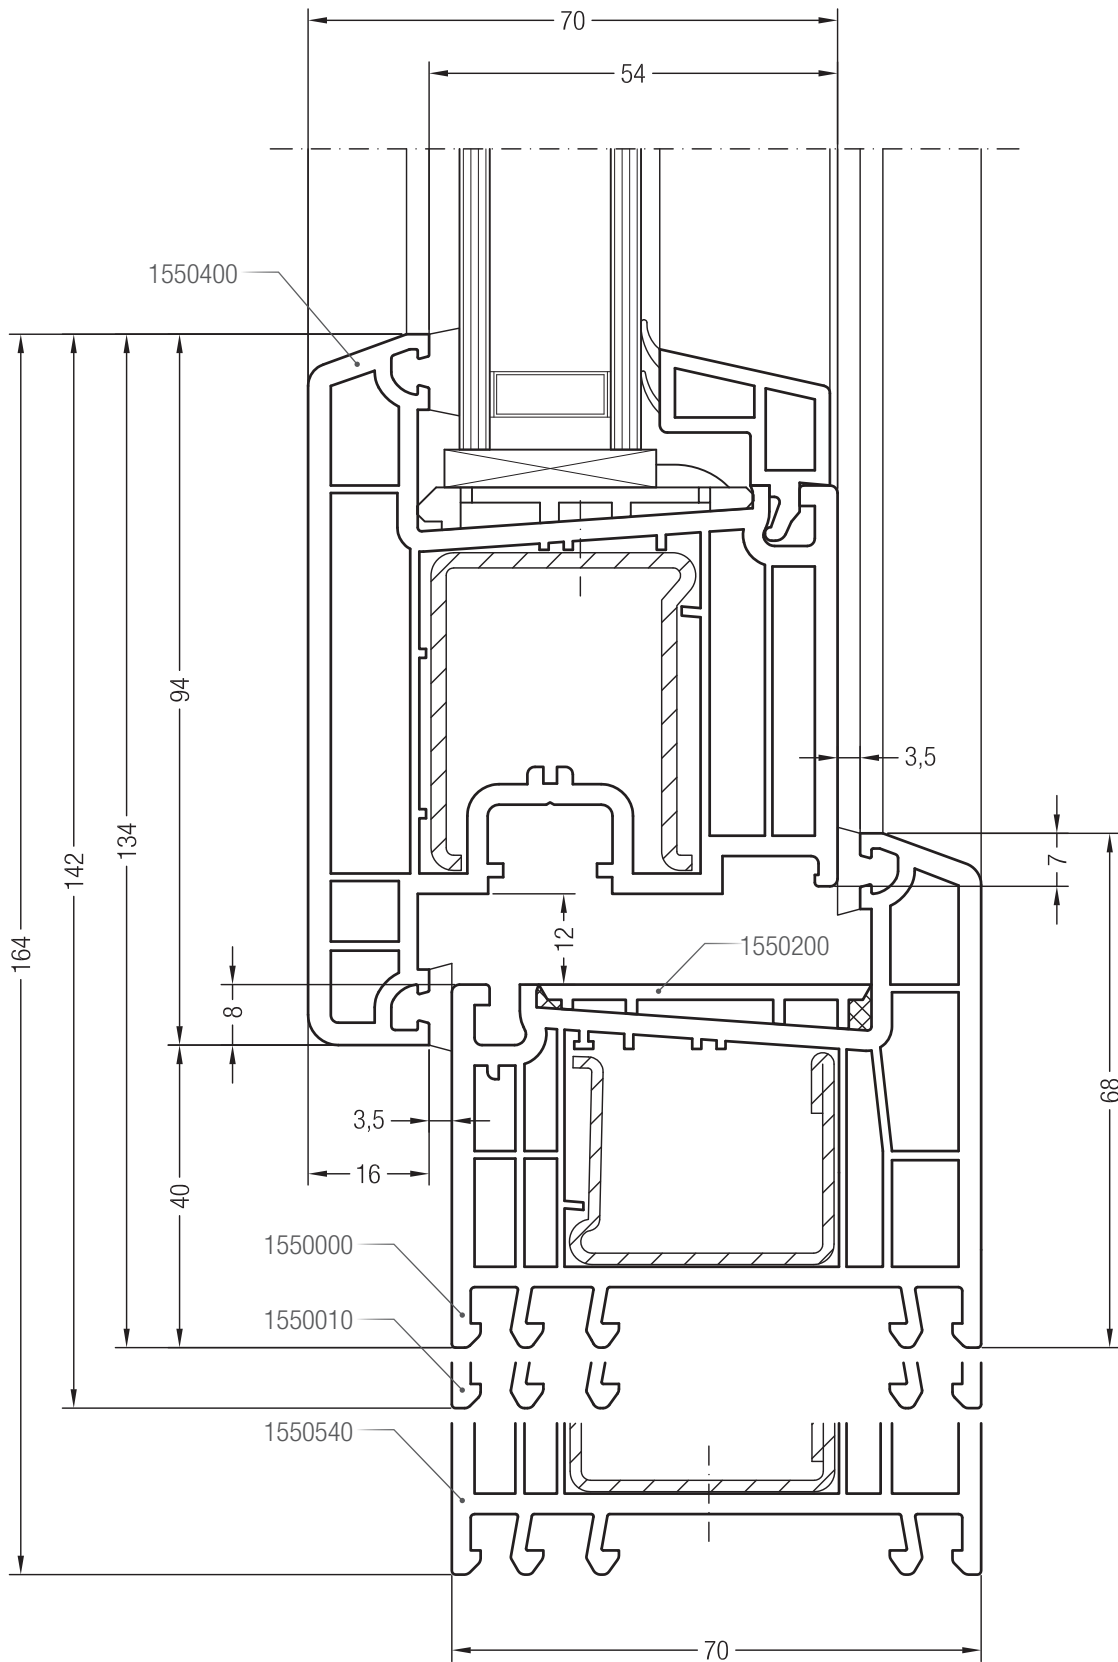

Detailní výkresy oken a balkónových dveří ven otevíraných
Rám 68/76/98 BriD s křídlem T 94 BriD