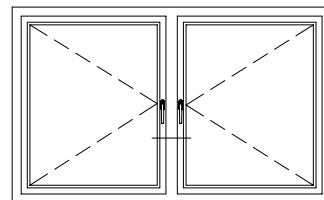

Detailní výkresy oken a balkónových dveří ven otevřených
Sloupek 86 BriD s křídlem T 94 BriD