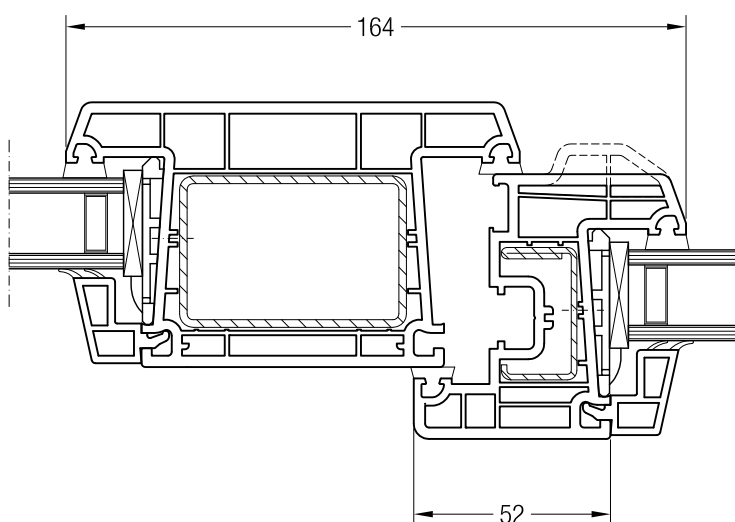

Sloupek 120 BriD s křídlem Z 52 BriD, 1550480 nebo s křídlem A 52 BriD, 1550040