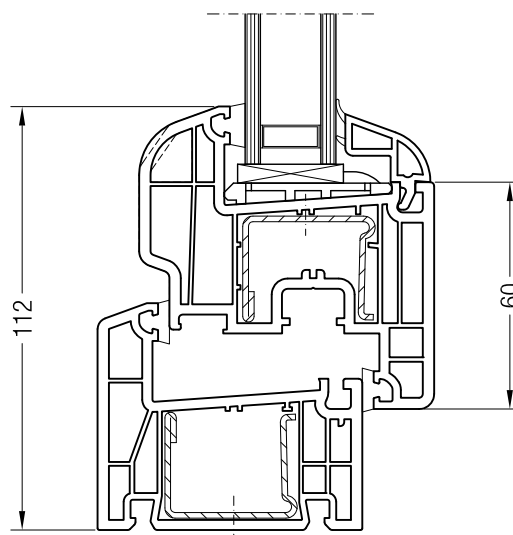

Rám 60 DK BriD s křídlem A 60 BriD, 1550050 nebo s
křídlem 60 oblé BriD, 1550060