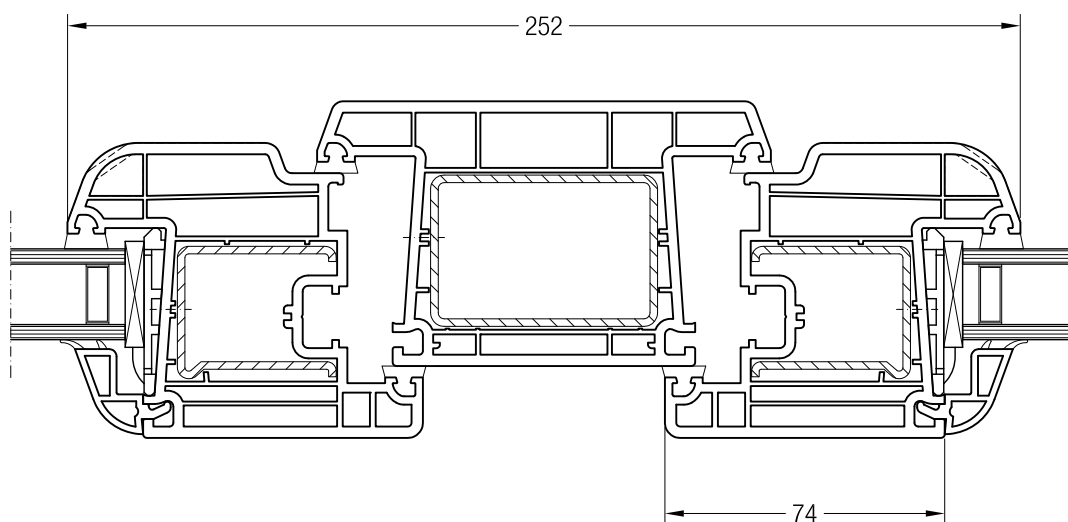

Sloupek 120 BriD s křídlem A 74 BriD, 1550390 nebo s křídlem 74 oblé BriD, 1550070