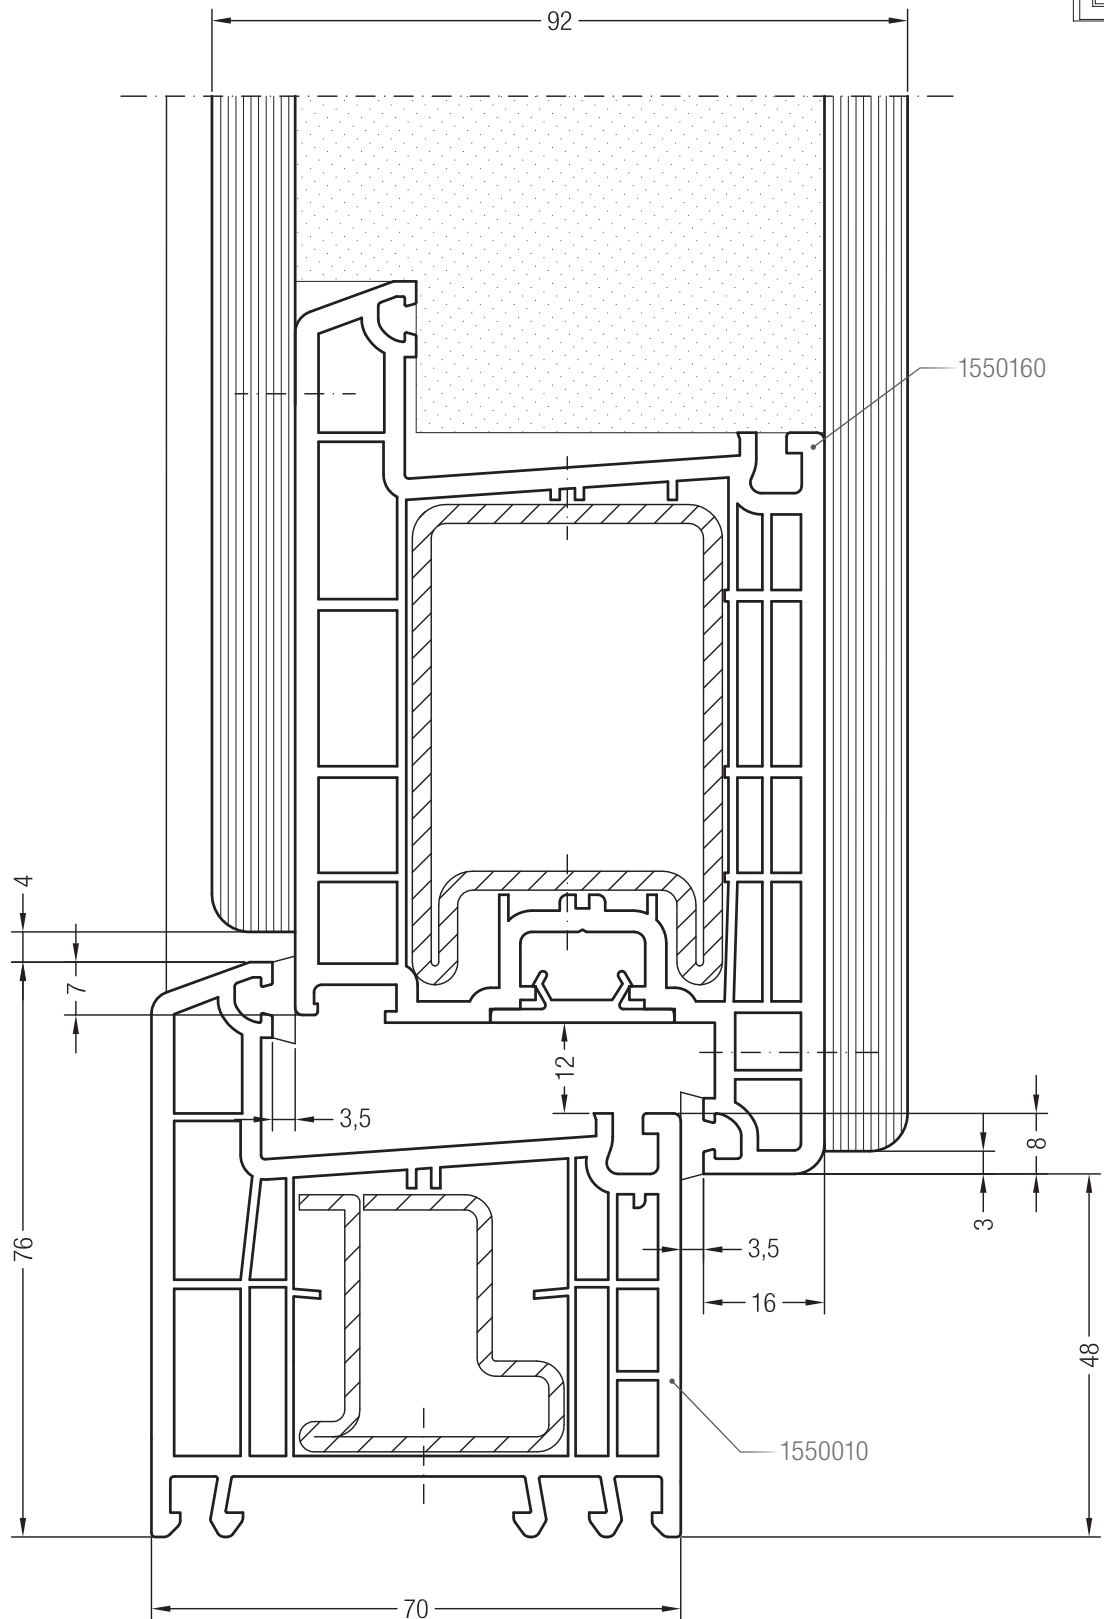

Detailní výkresy vchodových dveří
Rám 76 BriD s dveřním křídlem Z BriD

Detailní výkresy vchodových dveří
Rám 76 s dveřním křídlem Z BriD a překryvnou výplní

Detailní výkresy vchodových dveří
Dveřní práh 20 konstrukční hloubky 70 s dveřním křídlem Z BriD