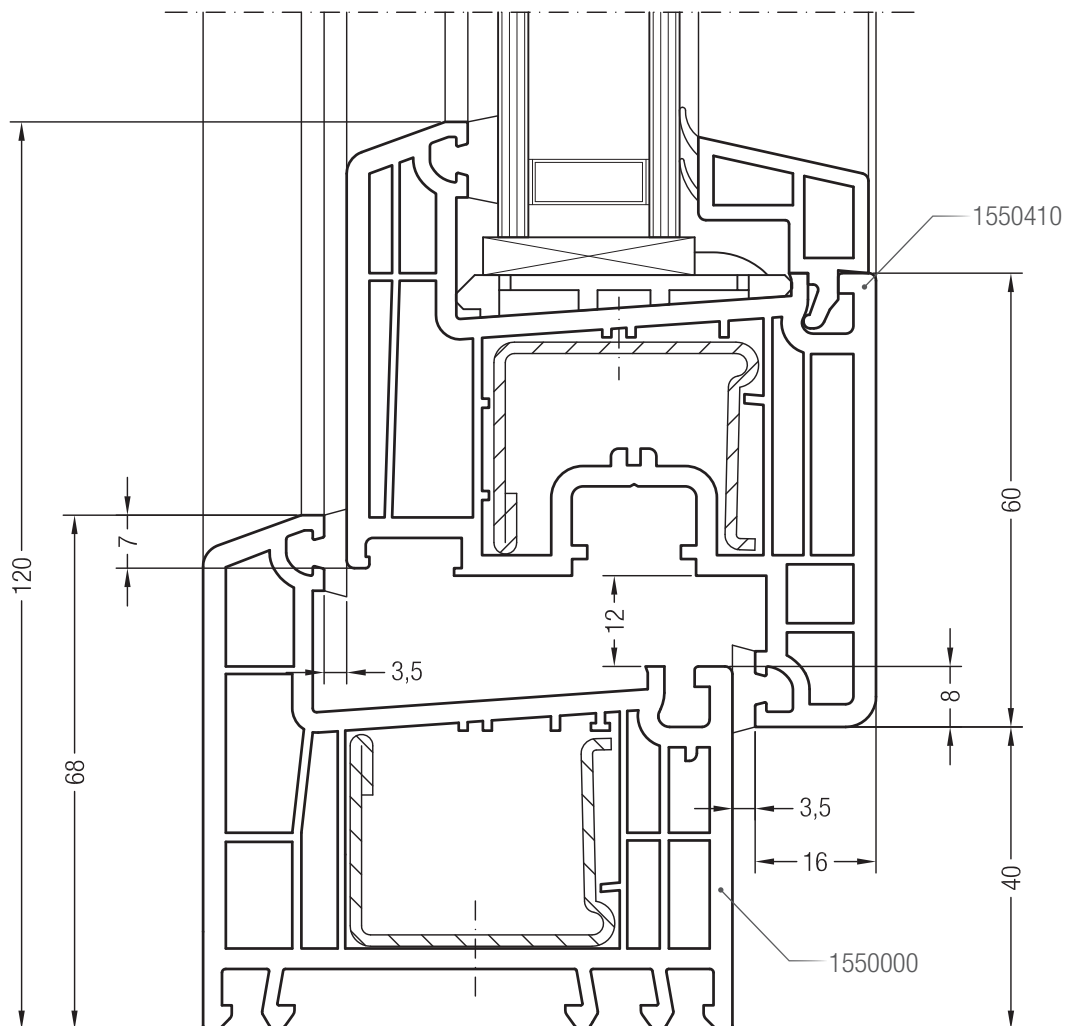

Detailní výkresy oken a balkónových dveří
Křídlo Z 60 BriD se sloupkem 86 BriD