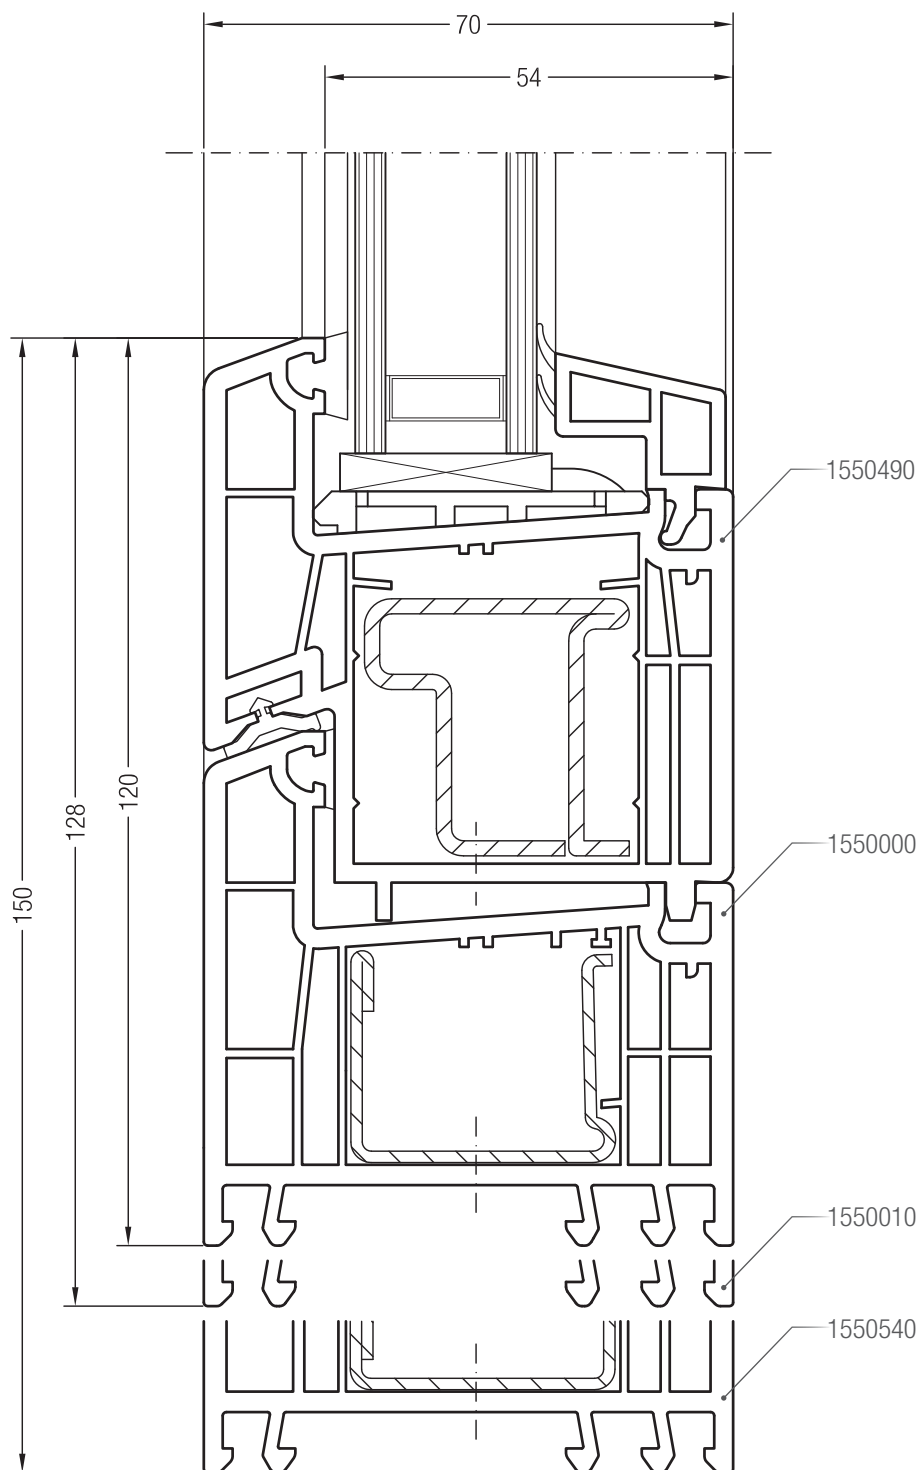

Detailní výkresy oken a balkónových dveří

Rám 68/76/98 BriD s vyrovnávacím profilem 54 konstrukční hloubky 70