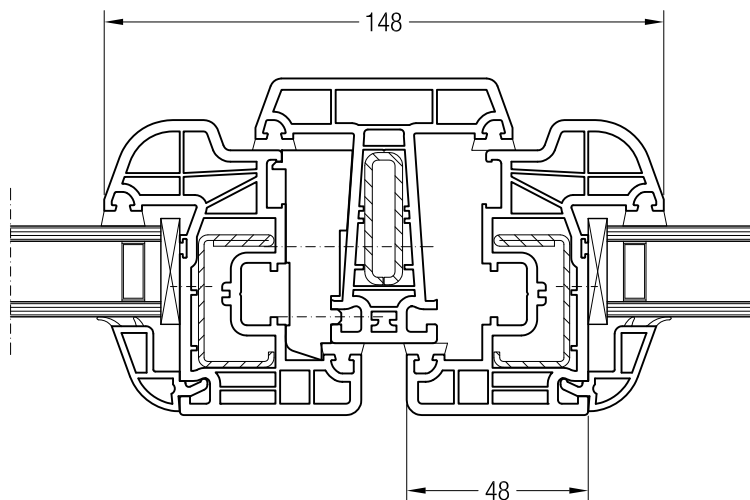

Příčka 68 konstrukční hloubky 70 s křídlem 48 oblé BriD, 1550481