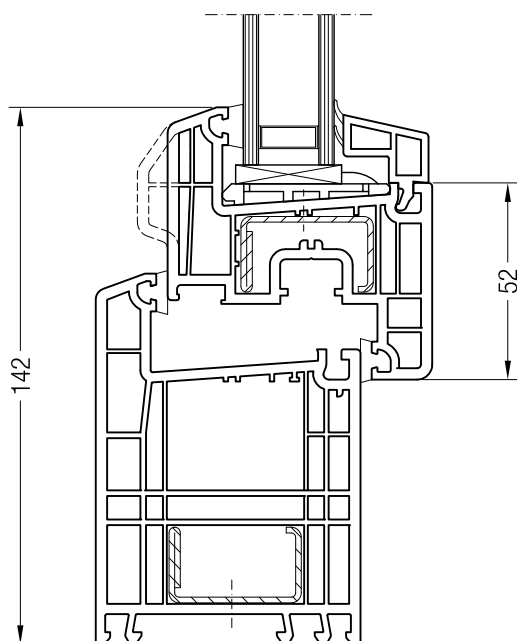

Rám 76/80 BriD s křídlem Z 87 BriD, 1550760

Detailní výkresy oken a balkónových dveří
Rám 98 BriD s křídlem Z 60 BriD

Detailní výkresy oken a balkónových dveří
Rám 98 BriD s křídlem 48, 52 a 60 BriD

Rám 98 BriD s křídlem 48 oblé BriD, 1550481