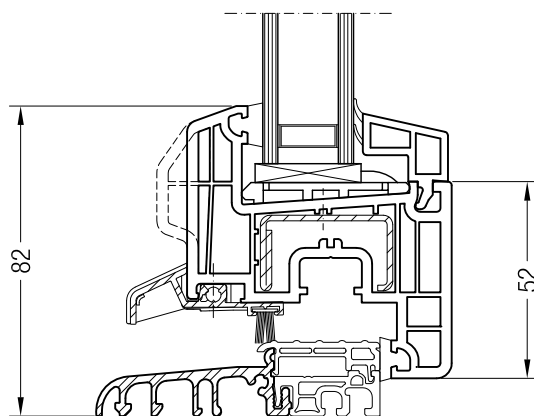

Dveřní práh 20 konstrukční hloubky 70 s křídlem Z 52 BriD, 1550480 nebo s křídlem A 52 BriD, 1550040