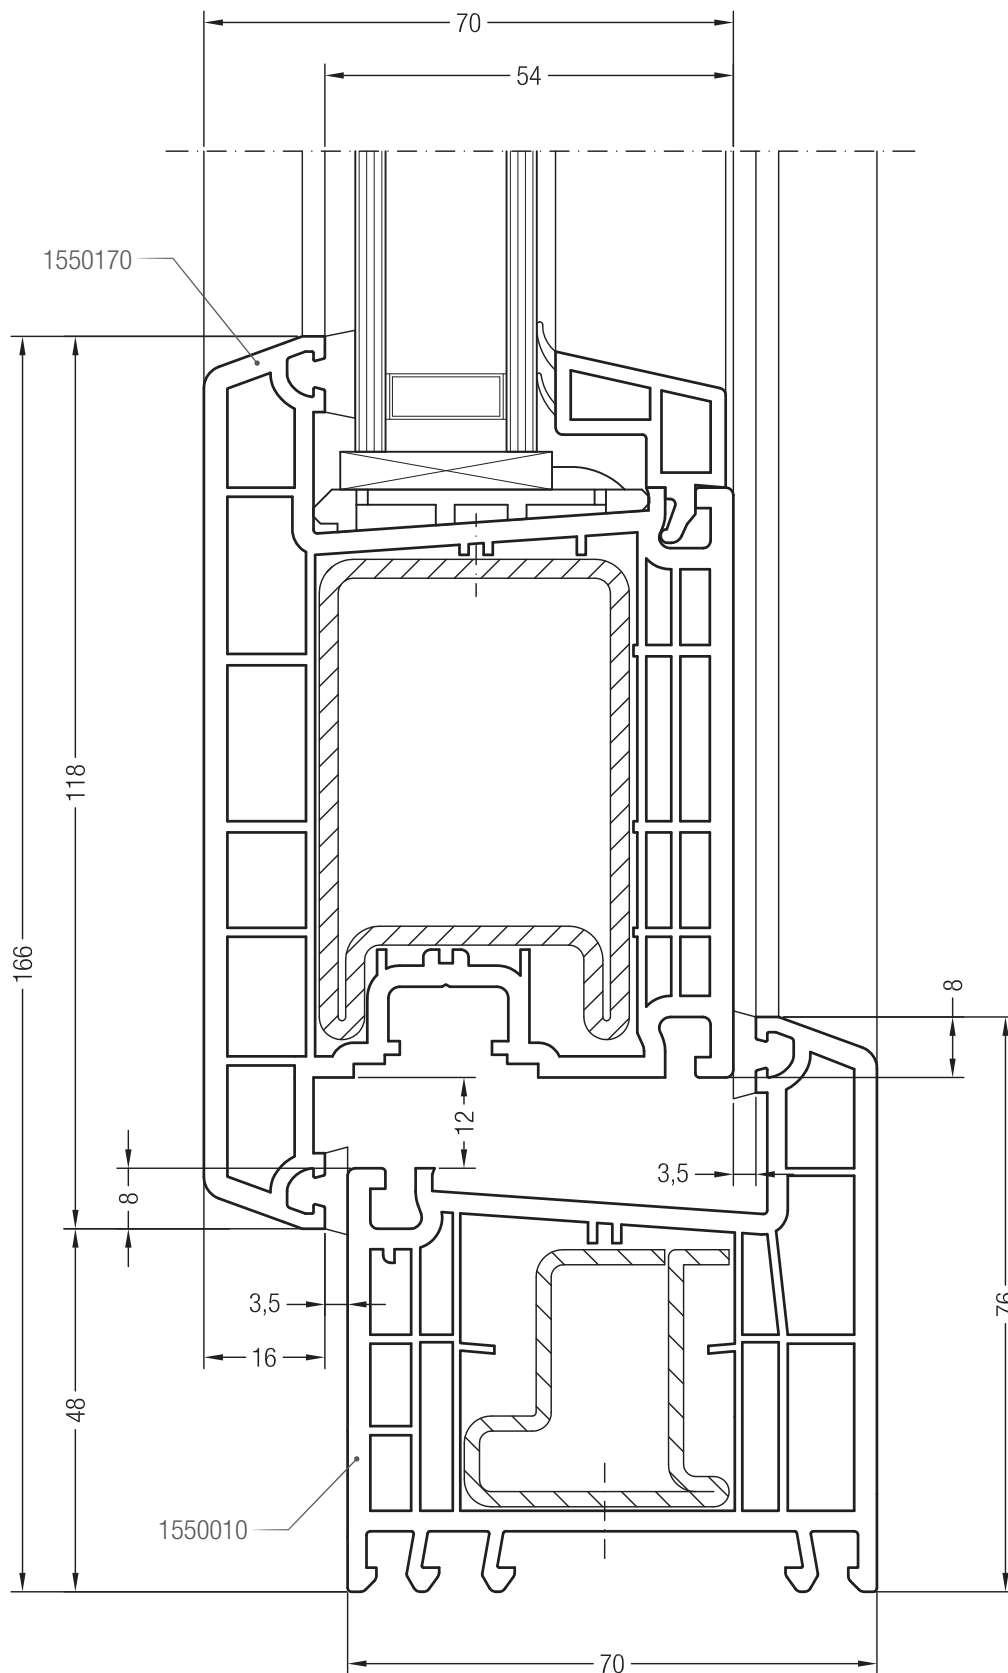

Detailní výkresy vchodových dveří ven otevíraných
Rám 76 BriD s dveřním křídlem T BriD