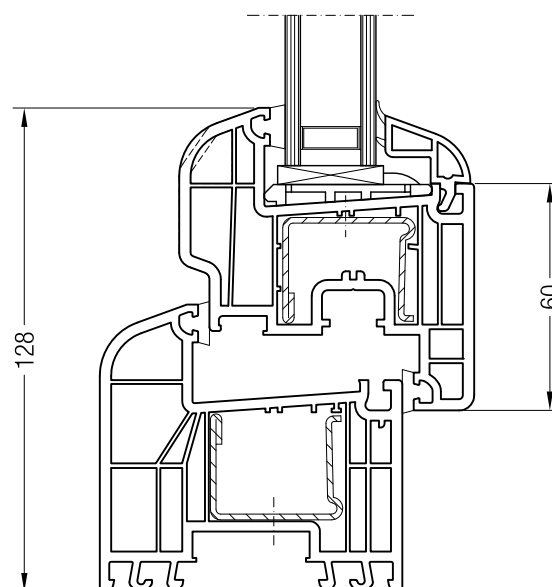

Rám 76/80 BriD s křídlem A 60 BriD, 1550050 nebo s
křídlem 60 oblé BriD, 1550060