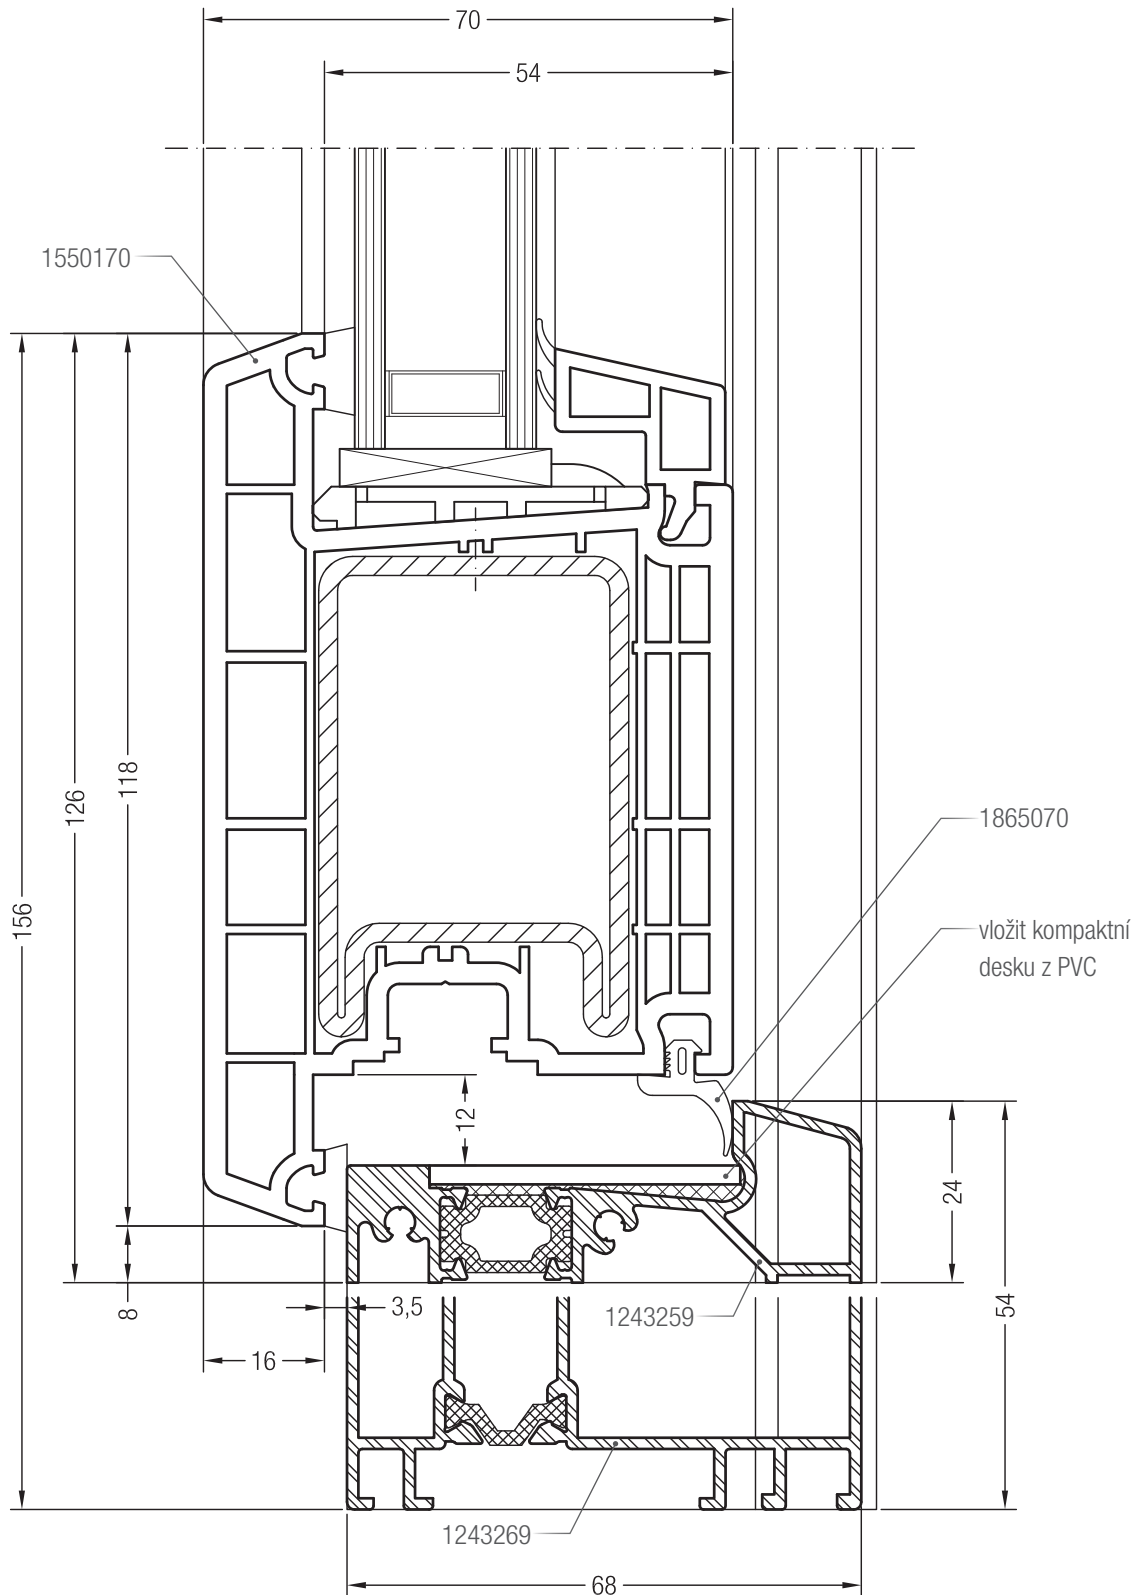

Detailní výkresy vchodových dveří ven otevíraných
Dveřní práh pro rekonstrukce/novostavby BriD s dveřním křídlem T BriD