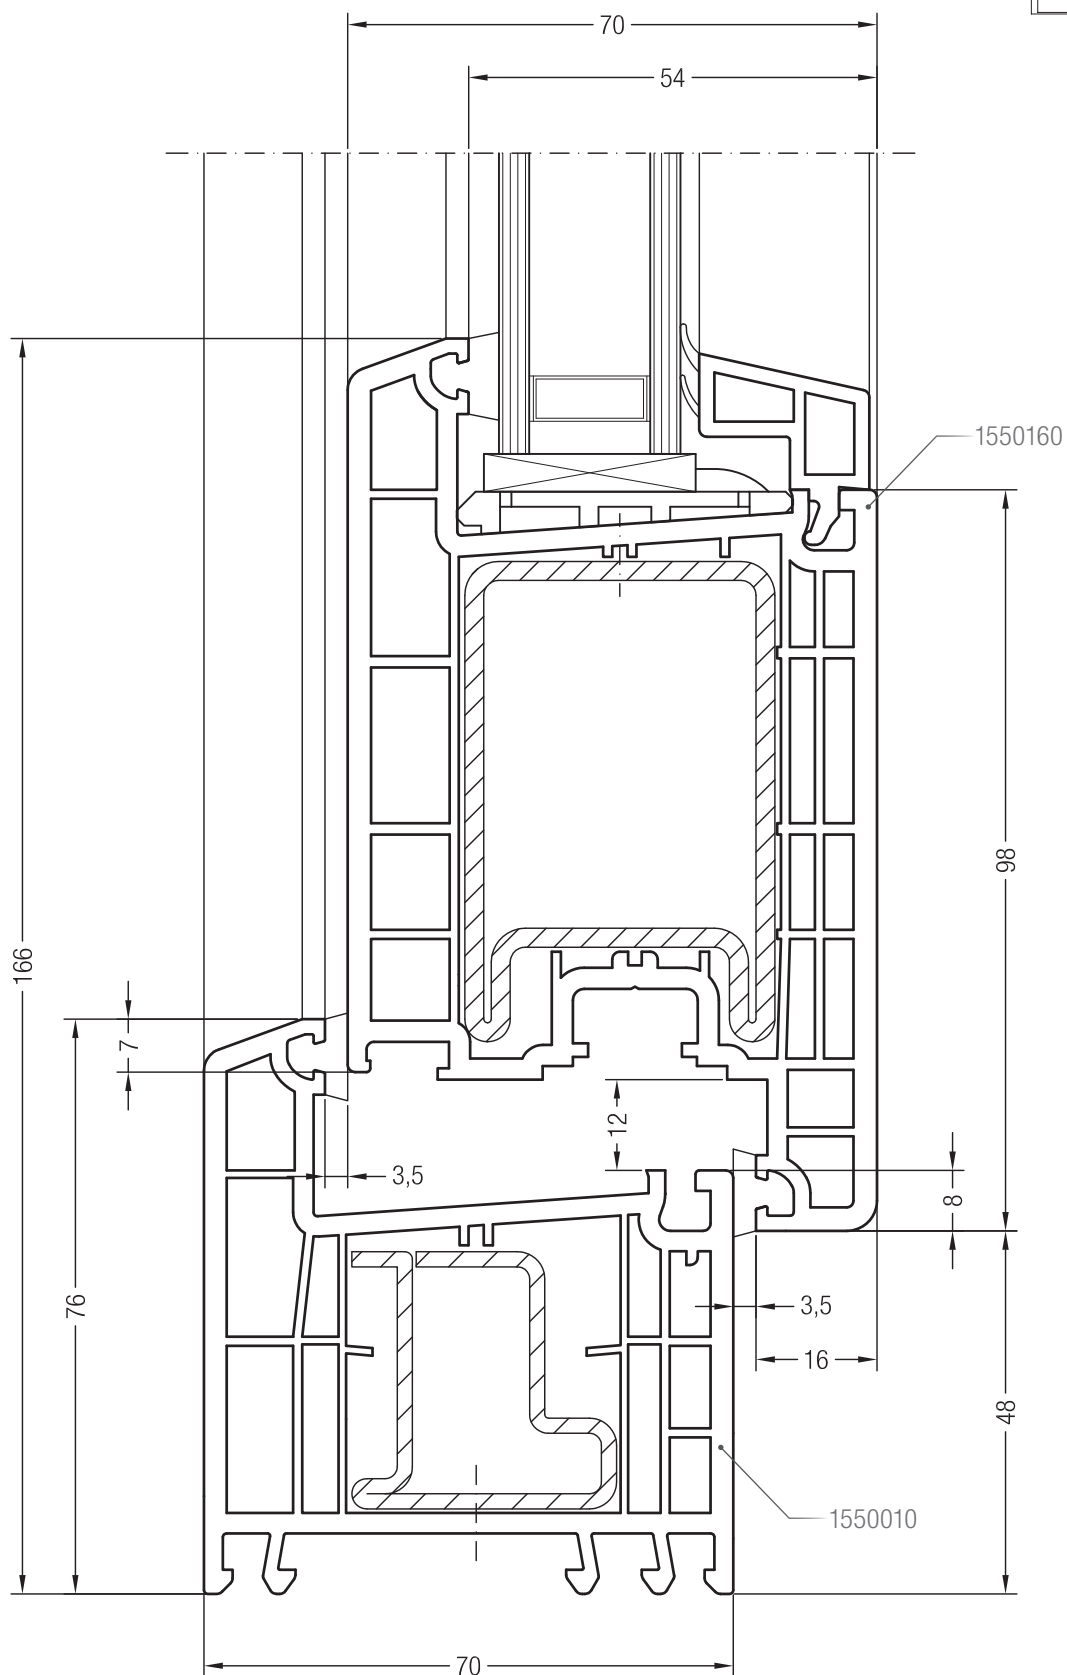

Detailní výkresy vchodových dveří
Rám 76 BriD s dveřním křídlem Z BriD

Detailní výkresy vchodových dveří
Rám 76 s dveřním křídlem Z BriD a překryvnou výplní

Detailní výkresy vchodových dveří
Dveřní práh 20 konstrukční hloubky 70 s dveřním křídlem Z BriD