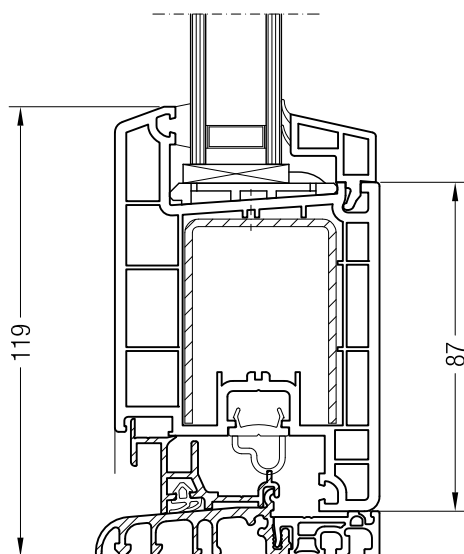

Dveřní práh 20 konstrukční hloubky 70 s křídlem Z 87 BriD, 1550760