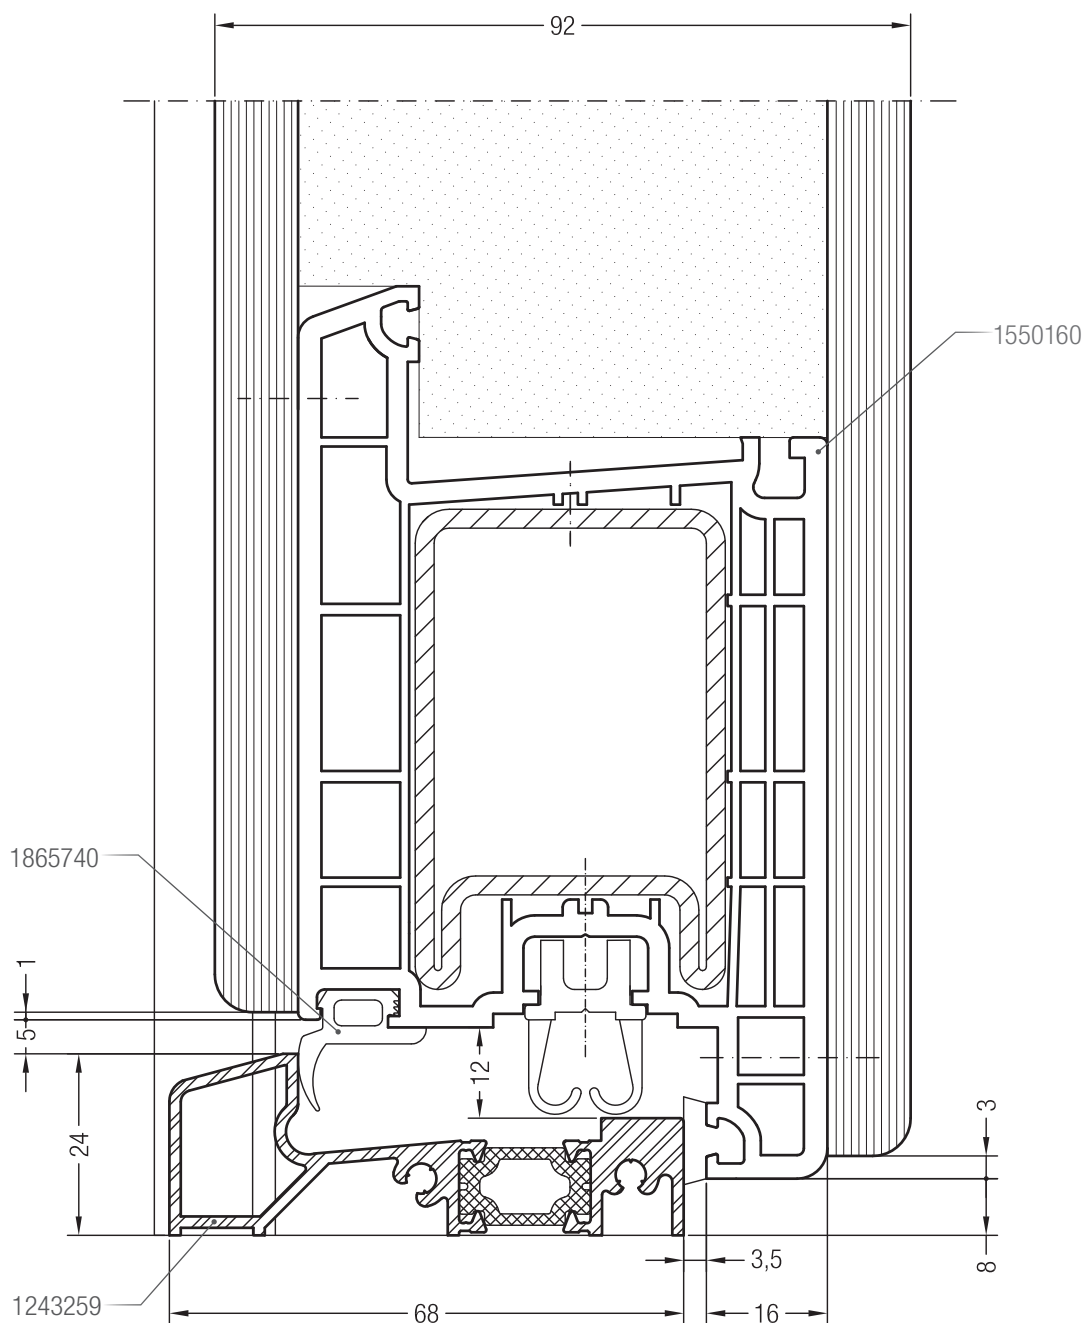

Detailní výkresy vchodových dveří
Dveřní práh Altbau BriD s dveřním křídlem Z BriD a překryvnou výplní