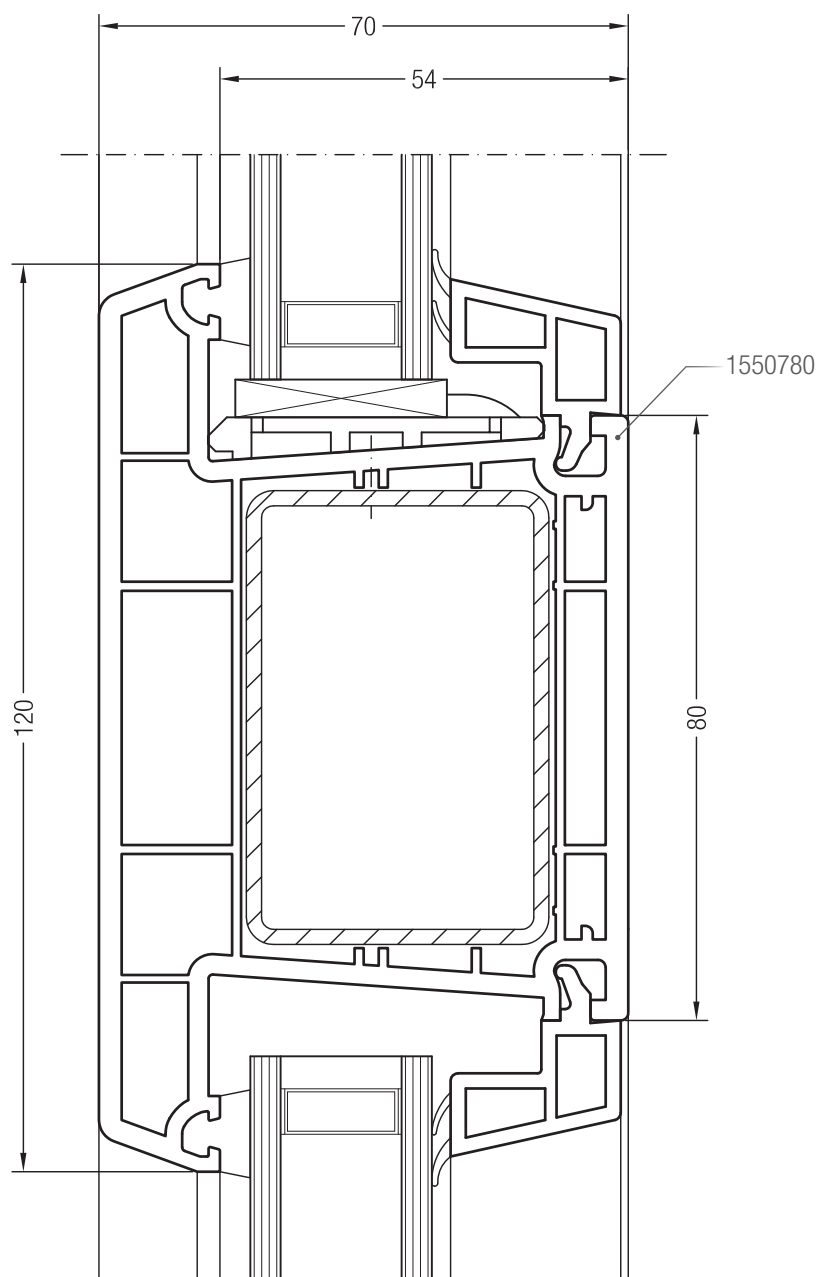

Detailní výkresy oken a balkónových dveří
Rám 68 BriD se sloupkem 120 BriD

Detailní výkresy oken a balkónových dveří
 Křídlo Z 60 BriD s příčkou 68 konstrukční hloubky 70

Detailní výkresy oken a balkónových dveří
 Křídlo Z 60 BriD se sloupkem 86 BriD