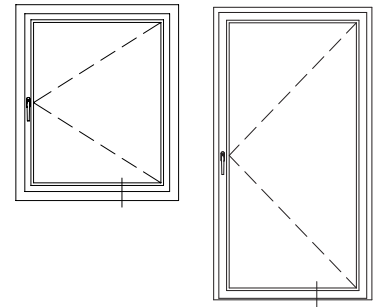

Detailní výkresy oken a balkónových dveří ven otevíraných
Rám 68/76/98 BriD s křídlem T 94 BriD