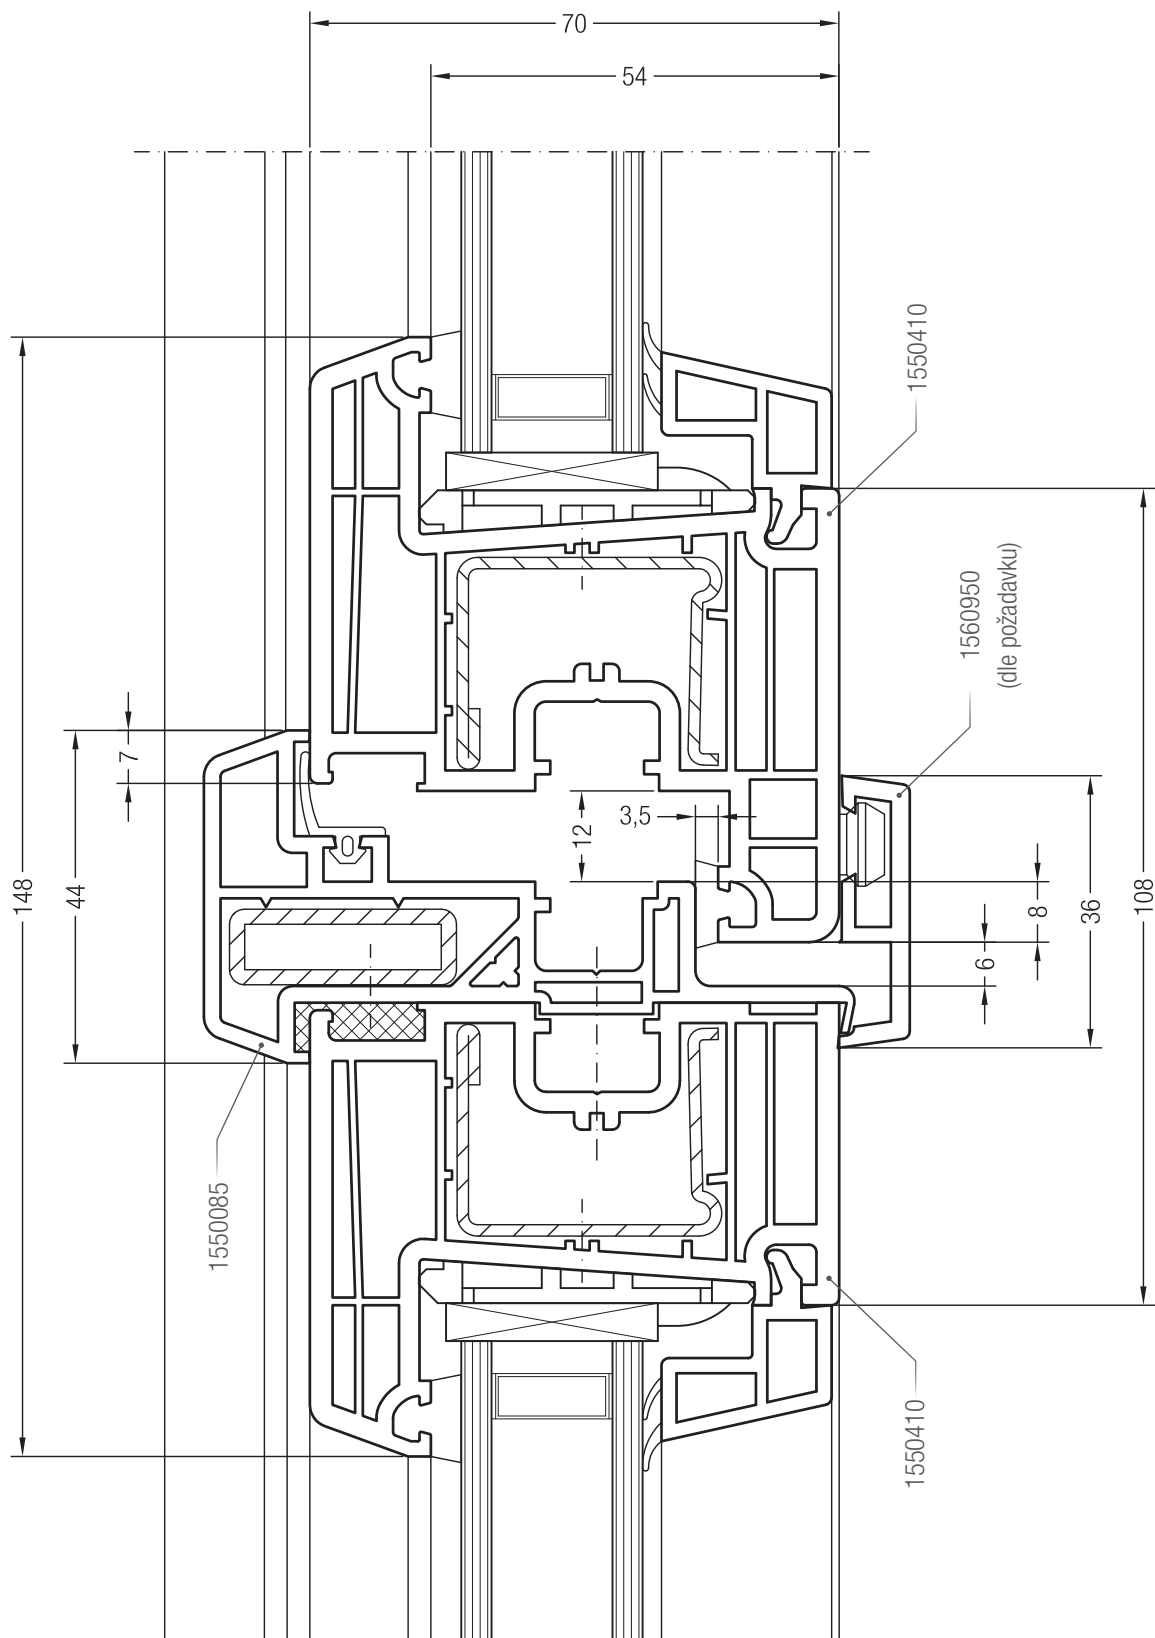

Detailní výkresy oken a balkónových dveří
Klapačka konstrukční hloubky 70 s křídlem Z 60 BriD