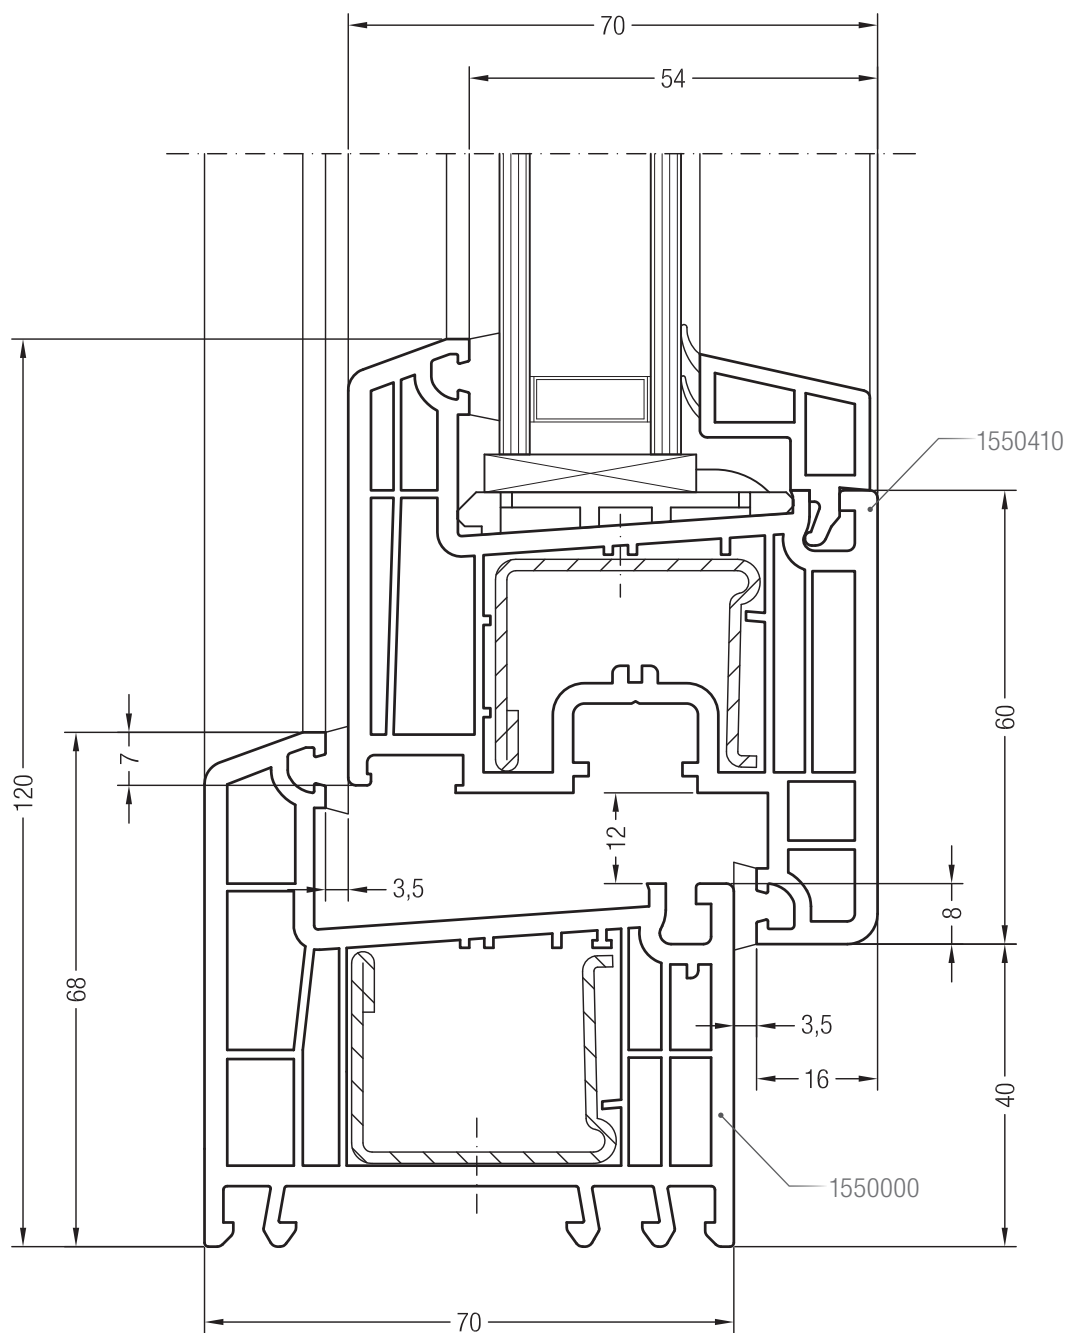

BRILLANT-DESIGN

DETAILNÍ VÝKRESY

Obsah

Detailní výkresy vchodových dveří ven otevíraných

Rám 76 BriD s dveřním křídlem T BriD	89
Dveřní práh 20 ven otevíraných konstrukční hloubky 70 s dveřním křídlem T BriD	90
Dveřní práh pro rekonstrukce/novostavby BriD s dveřním křídlem T BriD	91
Sloupek 120 BriD s dveřním křídlem T BriD	92
Statická velká klapačka konstrukční hloubky 70 s dveřním křídlem T BriD	93

Detailní výkresy oken a balkónových dveří
Rám 68 BriD s křídlem Z 60 BriD