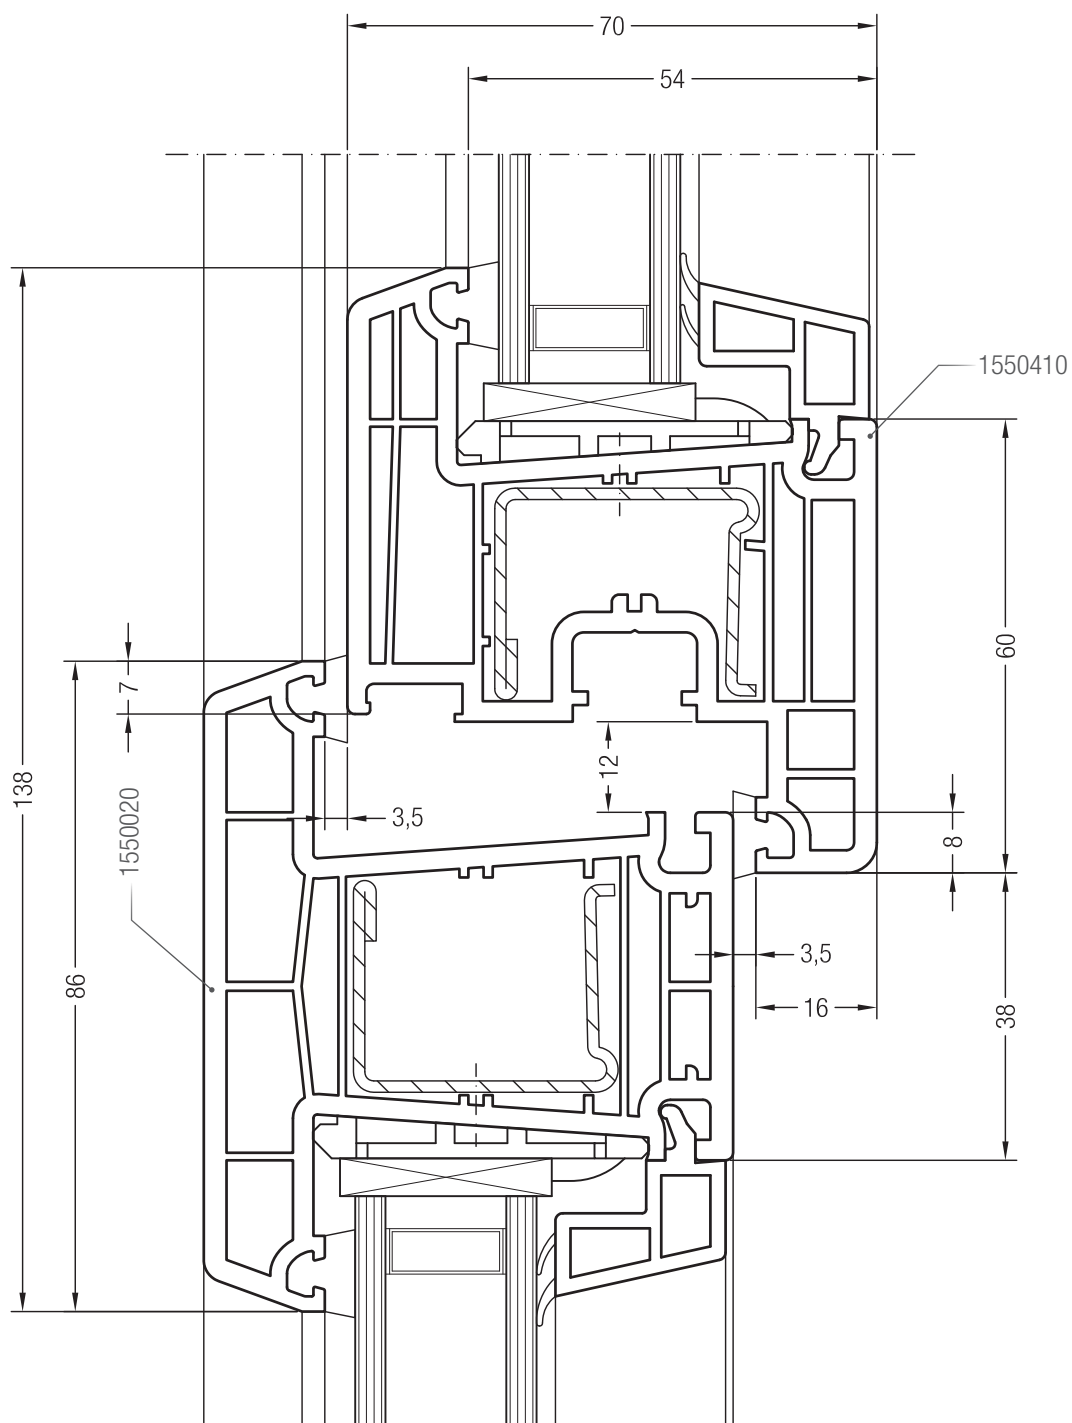

Detailní výkresy oken a balkónových dveří
Sloupek 86 BriD s křídlem Z 60 BriD a pevným zasklením