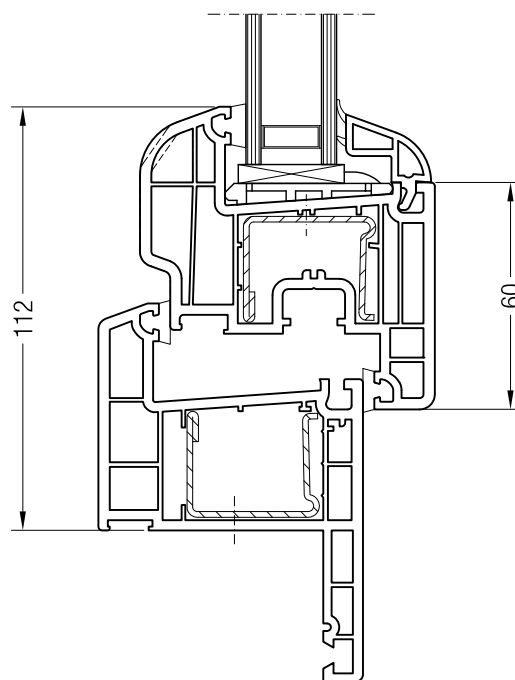

Rám 60/40 BriD s křídlem A 60 BriD, 1550050 nebo s
křídlem 60 oblé BriD, 1550060