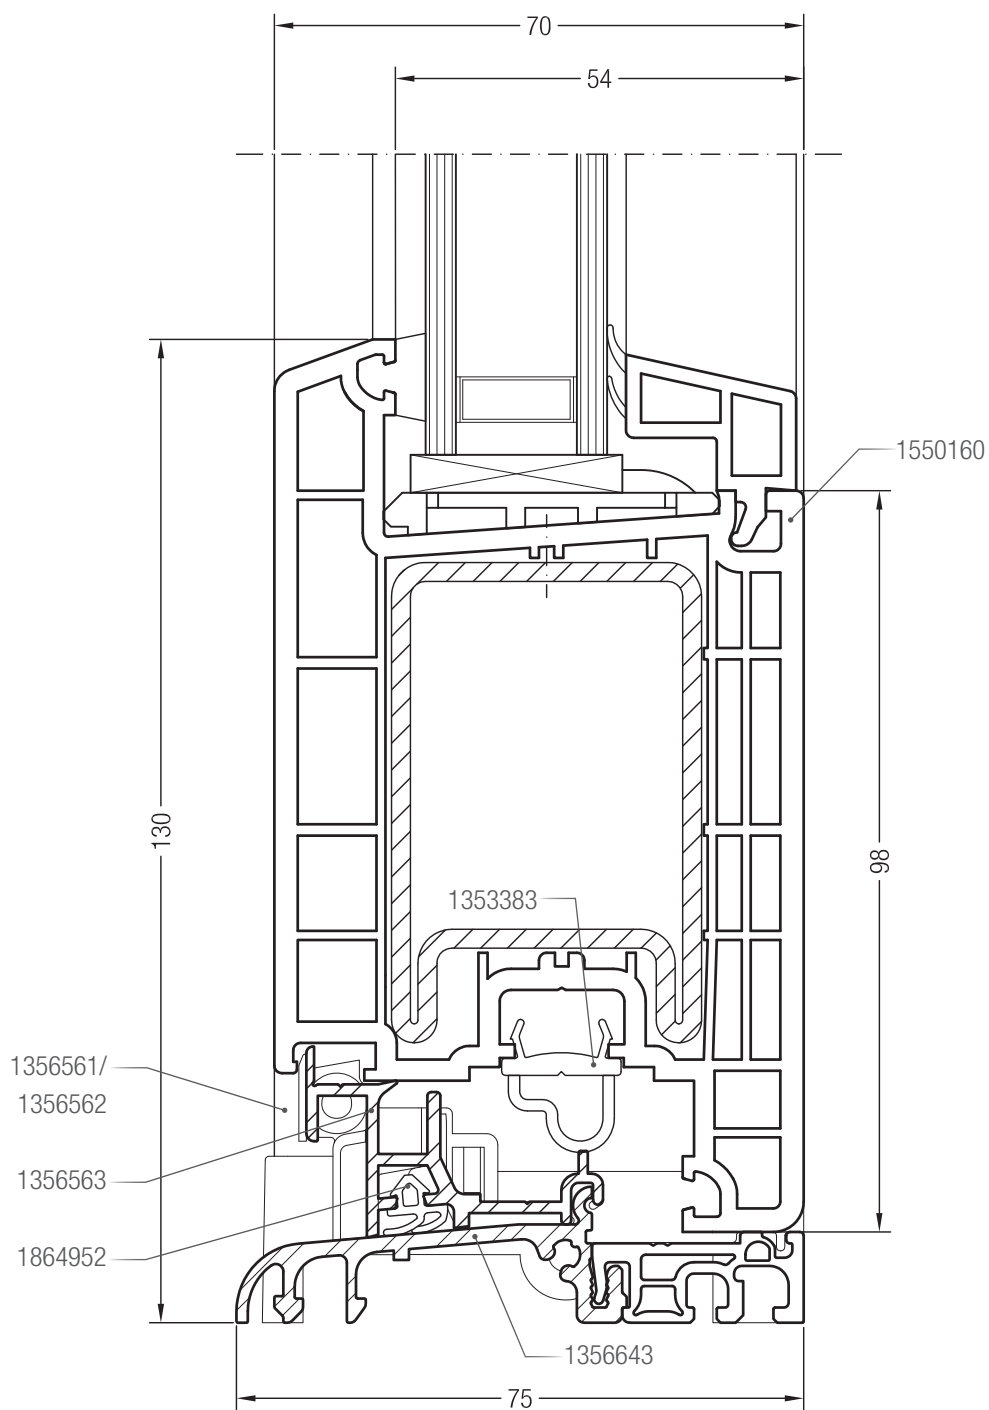

Detailní výkresy oken a vchodových dveří

Dveřní práh 20 konstrukční hloubky 70 s dveřním křídlem Z BriD, pevný boční díl