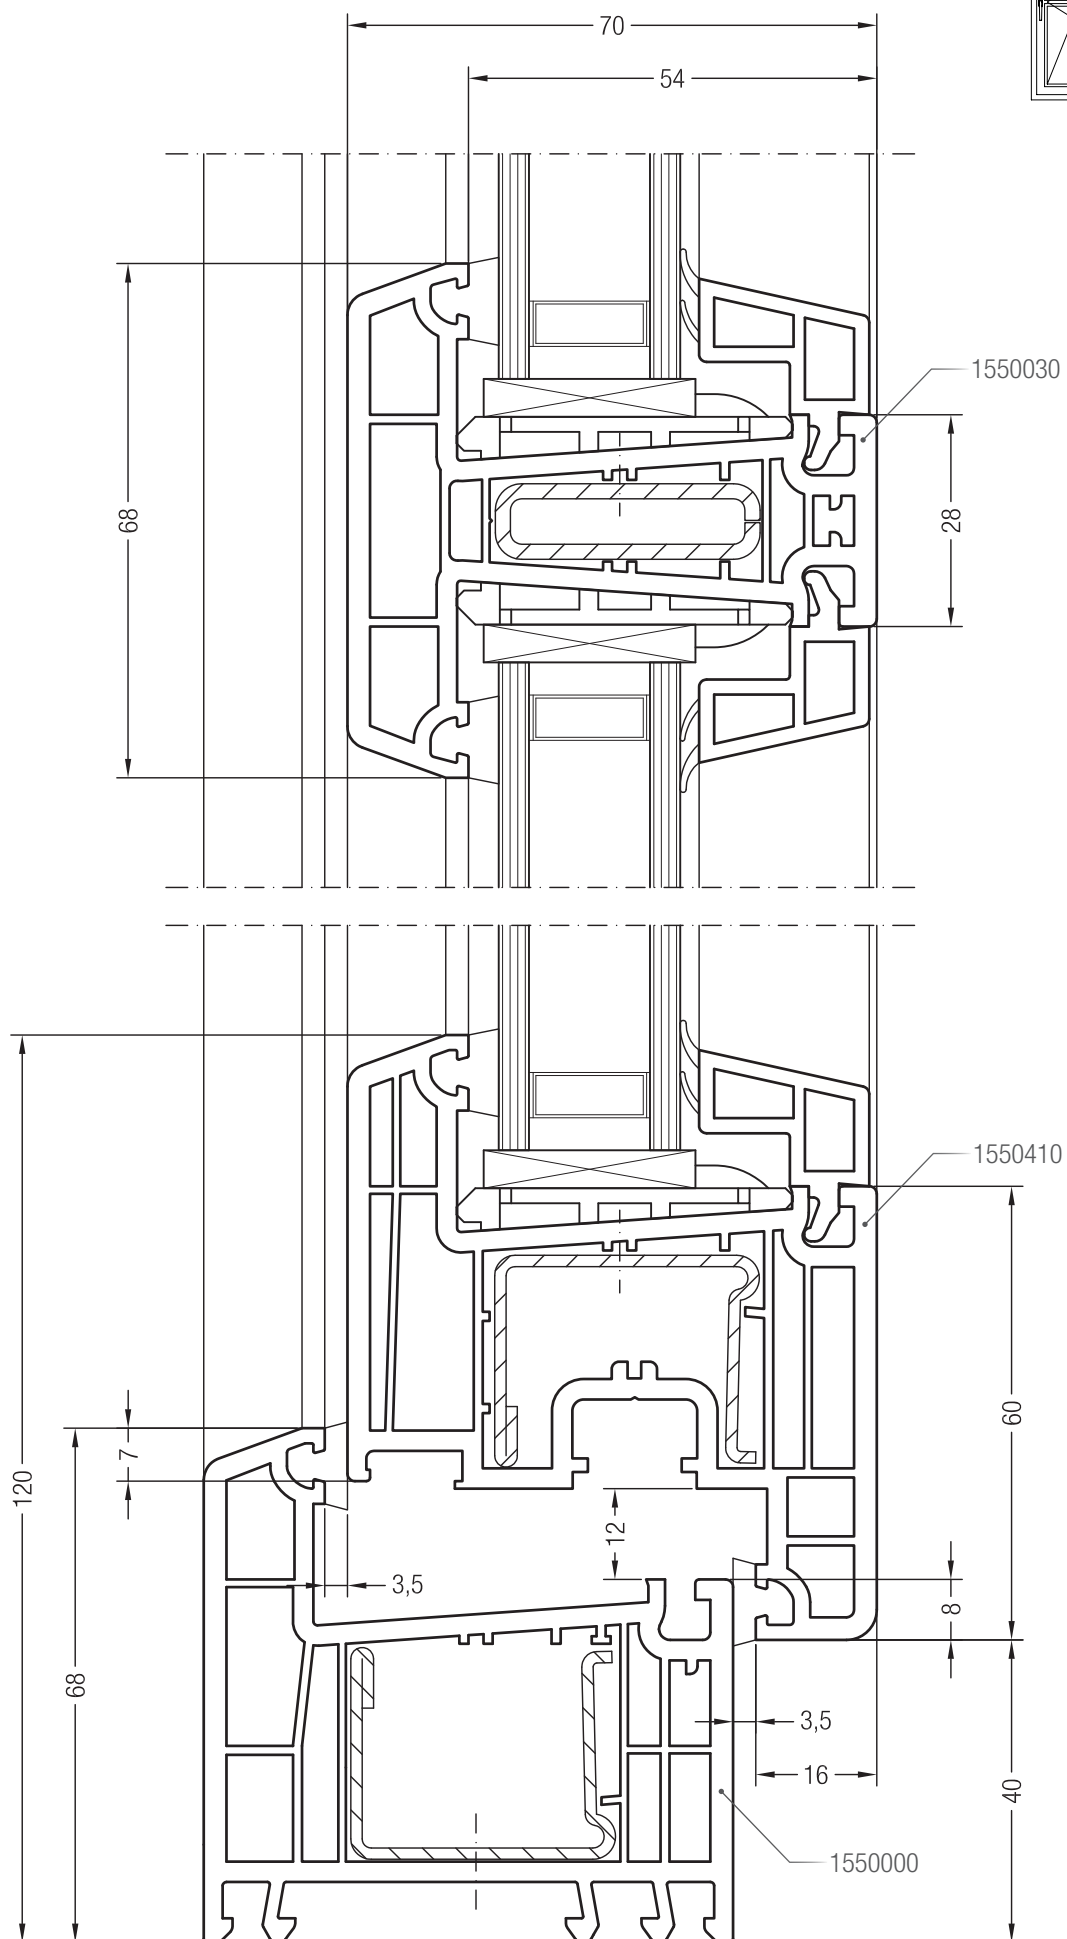

Detailní výkresy oken a balkónových dveří
Křídlo Z 60 BriD s příčkou 68 konstrukční hloubky 70