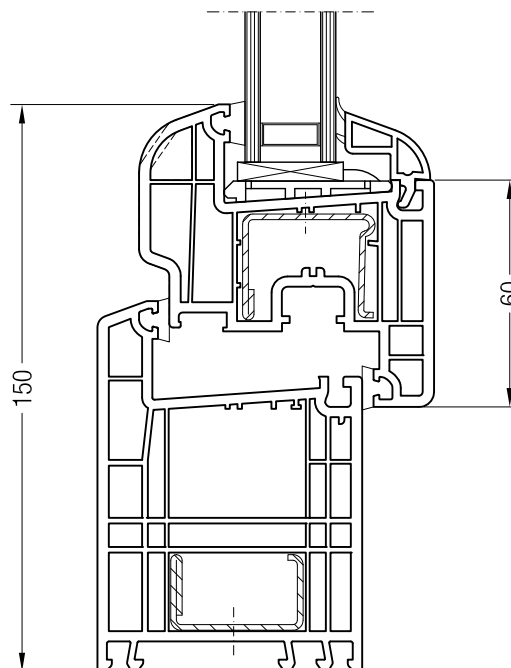

Rám 98 BriD s křídlem A 60 BriD, 1550050 nebo s křídlem 60 oblé BriD, 1550060