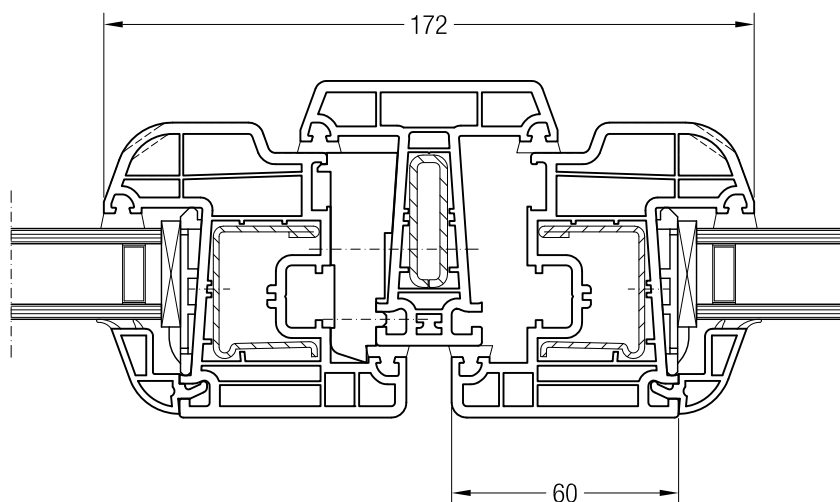

Detailní výkresy oken a balkonových dveří
Příčka 68 konstrukční hloubky 70 s křídlem Z 60 BriD

Příčka 68 konstrukční hloubky 70 s křídlem 48 oblé BriD, 1550481

Příčka 68 konstrukční hloubky 70 s křídlem Z 52 BriD, 1550480 nebo s křídlem A 52 BriD, 1550040