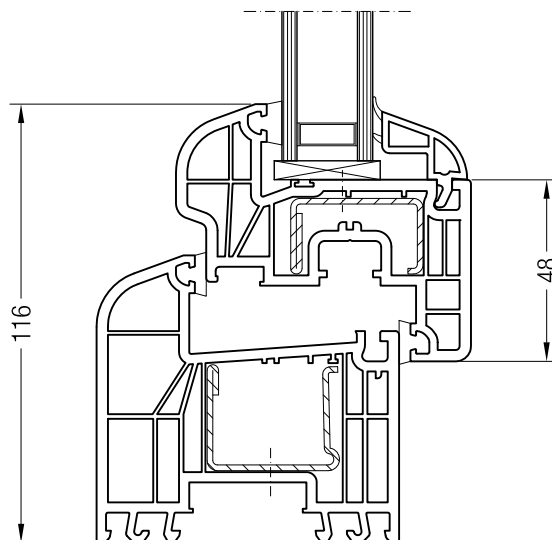

Rám 76-2 BriD s křídlem A 60 BriD, 1550050 nebo s křídlem
60 oblé BriD, 1550060

Detailní výkresy oken a balkónových dveří
Rám 76-2 BriD s křídlem 74 a 87 BriD

Rám 76-2 BriD s křídlem Z 74 BriD, 1550510

Rám 76-2 BriD s křídlem A 74 BriD, 1550390 nebo s křídlem
74 oblé BriD, 1550070

Rám 76-2 BriD s křídlem Z 87 BriD, 1550760

Detailní výkresy oken a balkónových dveří
Rám 76/80 BriD s křídlem Z 60 BriD

Detailní výkresy oken a balkónových dveří
Rám 76/80 BriD s křídlem 48, 52 a 60 BriD