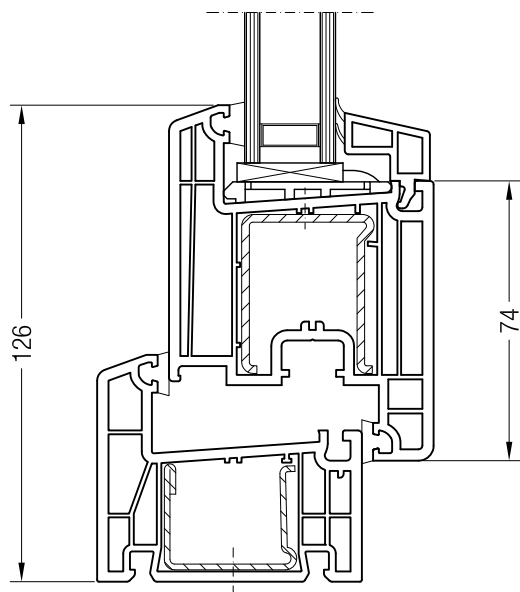

Detailní výkresy oken a balkónových dveří
Rám 60 DK BriD s křídlem 74 a 87 BriD

Rám 60 DK BriD s křídlem Z 74 BriD, 1550510