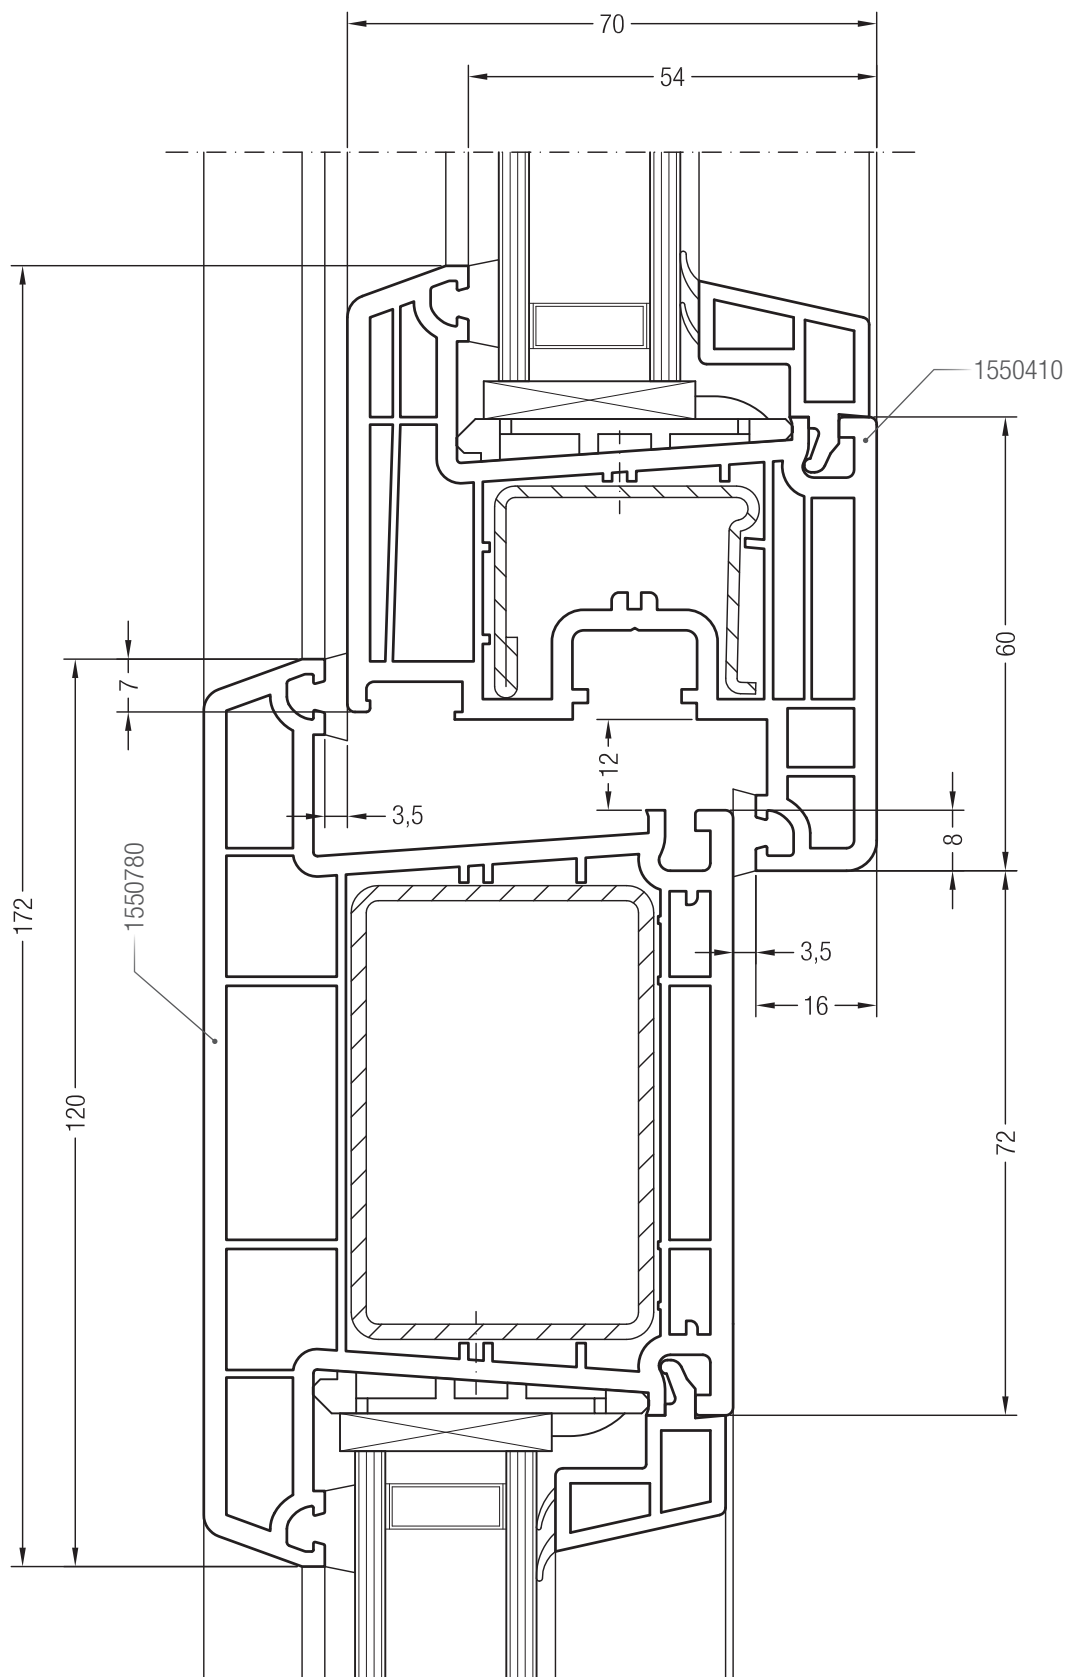

Detailní výkresy oken a balkónových dveří
Sloupek 120 BriD s křídlem Z 60 BriD a pevným zasklením