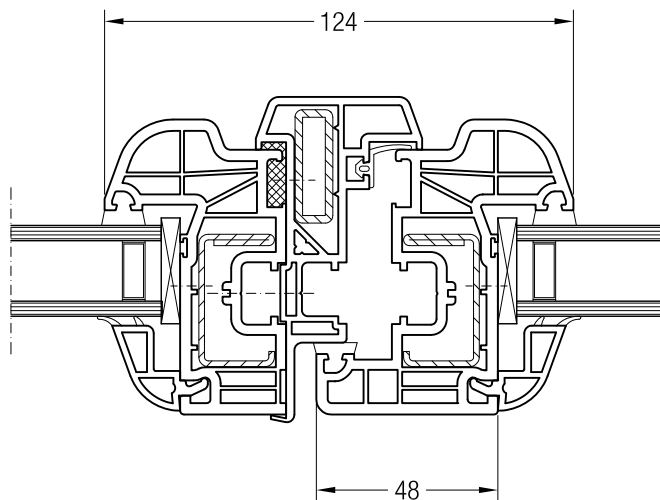

Detailní výkresy oken a balkónových dveří
Klapačka konstrukční hloubky 70 s křídlem 48, 52 a 60 BriD

Klapačka konstrukční hloubky 70 s křídlem 48 oblé BriD, 1550481