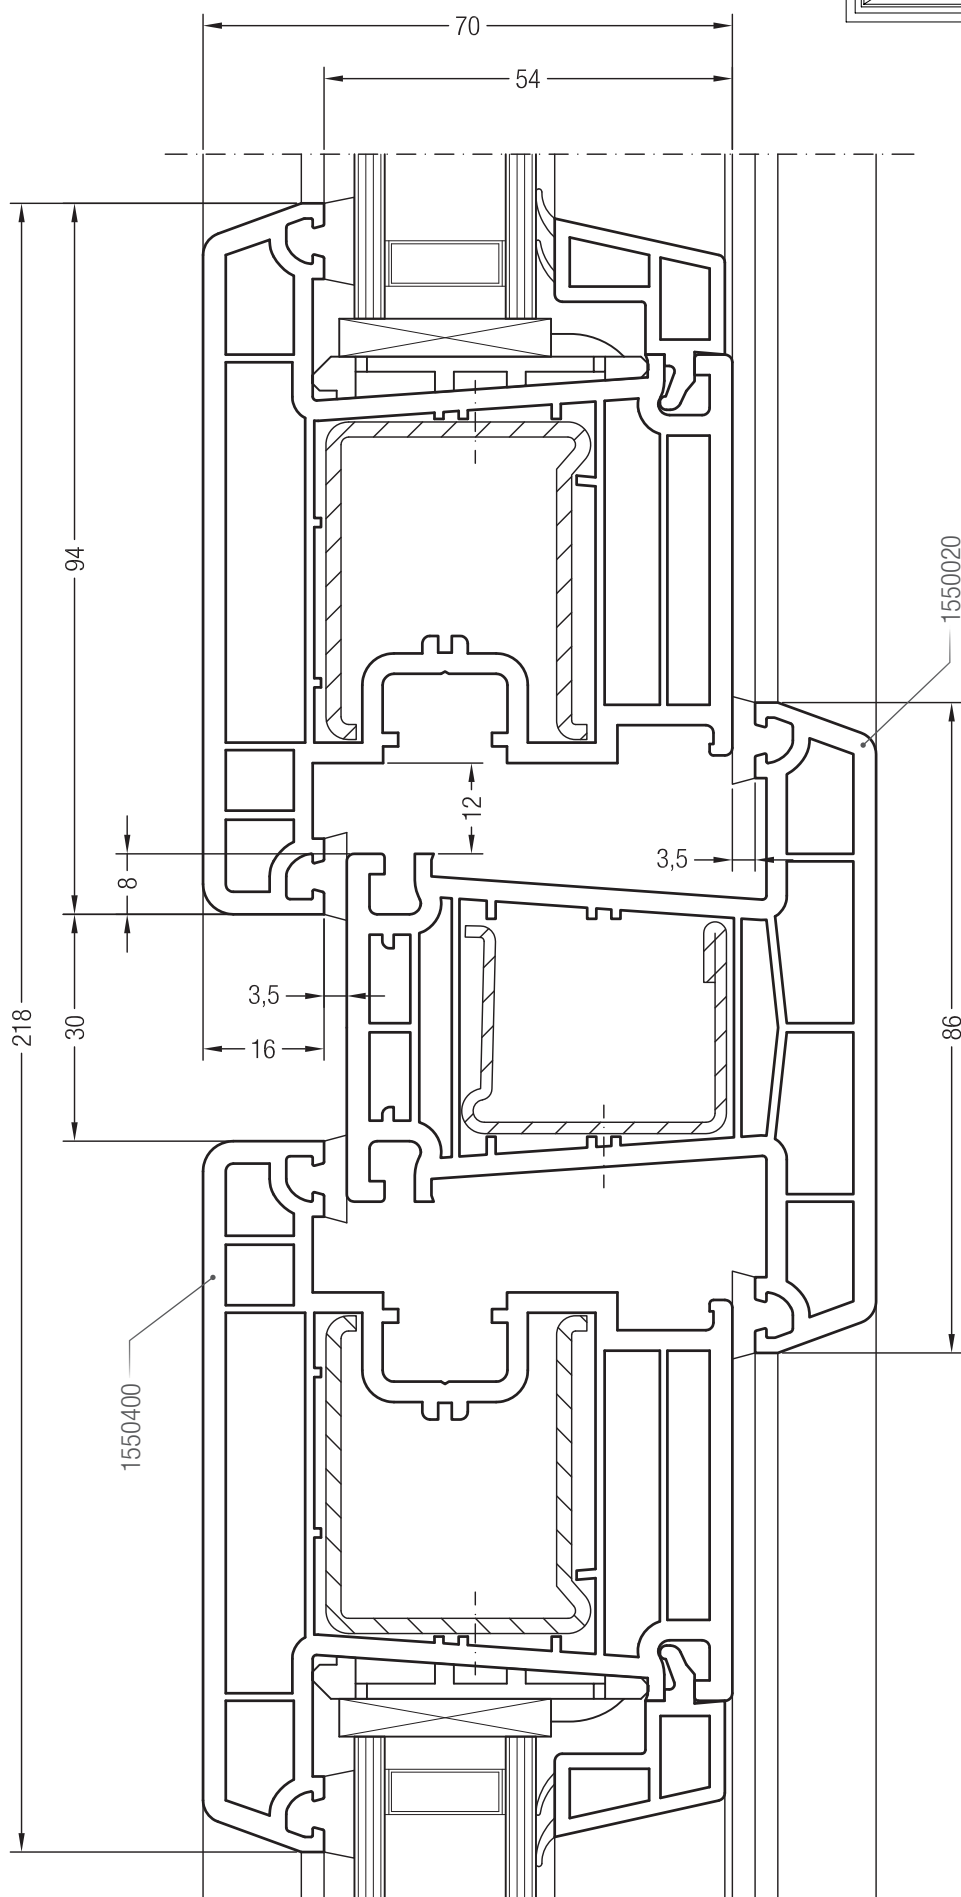

Detailní výkresy oken a balkónových dveří ven otevřených
Sloupek 86 BriD s křídlem T 94 BriD