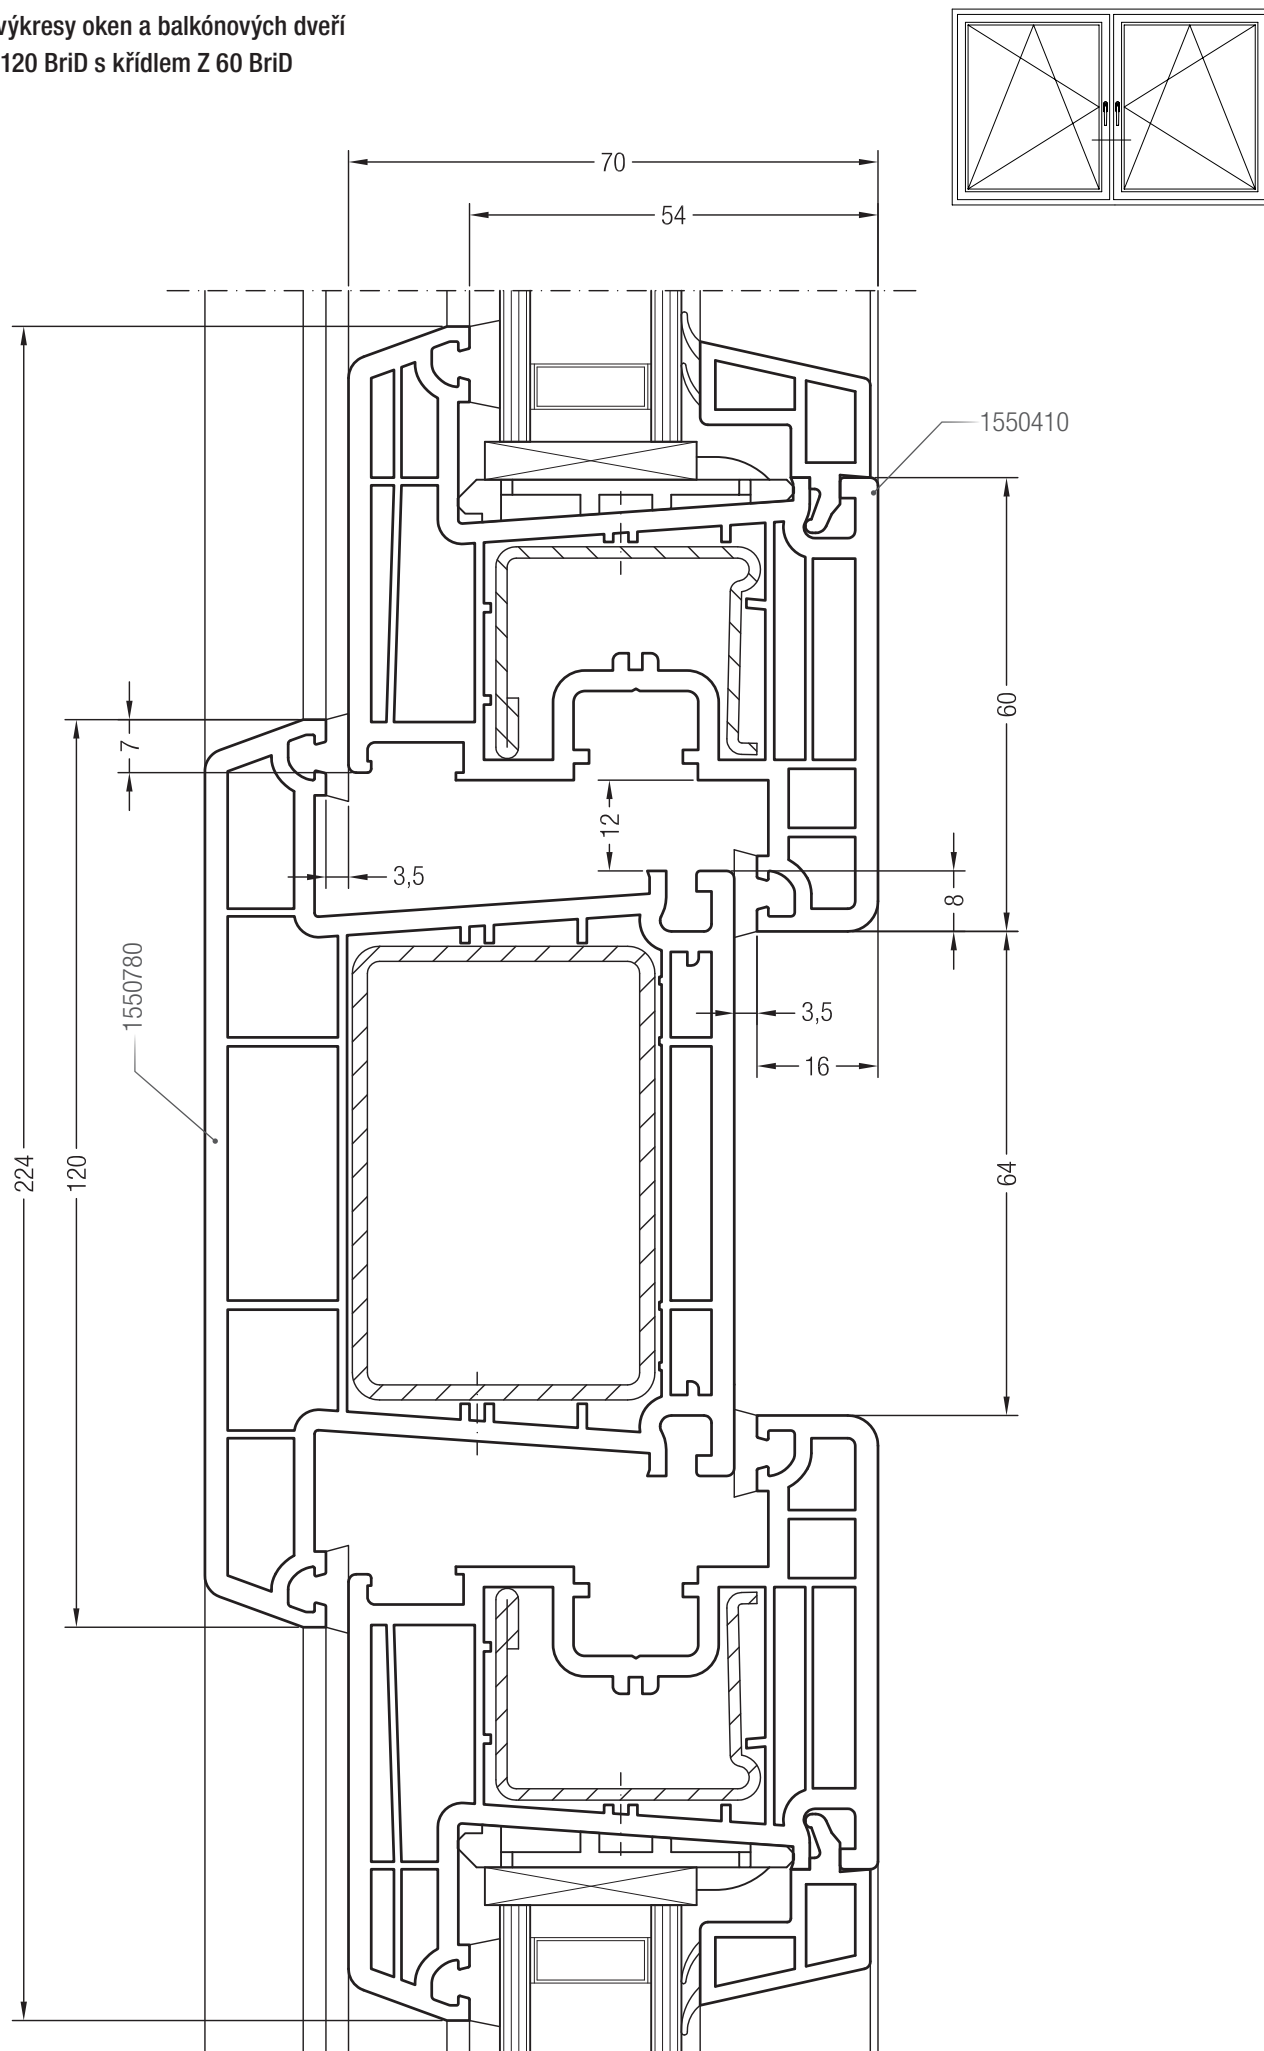

Detailní výkresy oken a balkónových dveří
Sloupek 120 BriD s křídlem Z 60 BriD