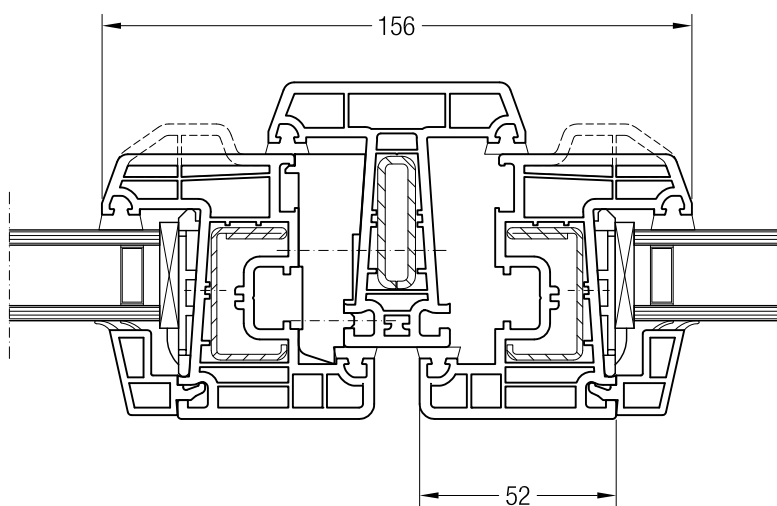

Příčka 68 konstrukční hloubky 70 s křídlem Z 52 BriD, 1550480 nebo s křídlem A 52 BriD, 1550040