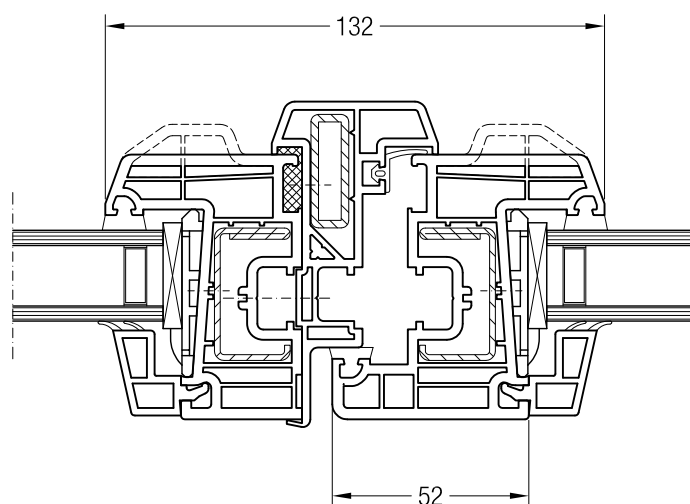

Klapačka konstrukční hloubky 70 s křídlem Z 52 BriD, 1550480 nebo s křídlem A 52 BriD, 1550040