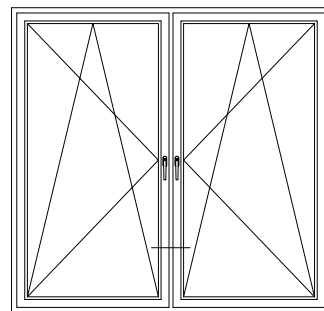

Detailní výkresy oken a balkonových dveří
Příčka 68 konstrukční hloubky 70 s křídlem 74 a 87 BriD

Příčka 68 konstrukční hloubky 70 s křídlem Z 74 BriD, 1550510