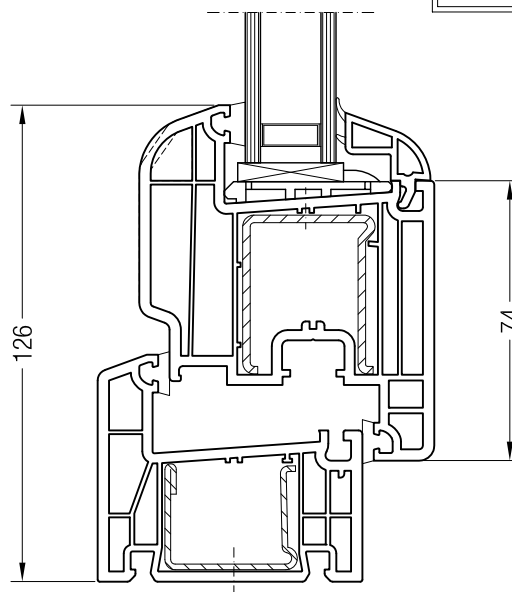

Rám 60 DK BriD s křídlem A 74 BriD, 1550390 nebo s křídlem 74 oblé BriD, 1550070