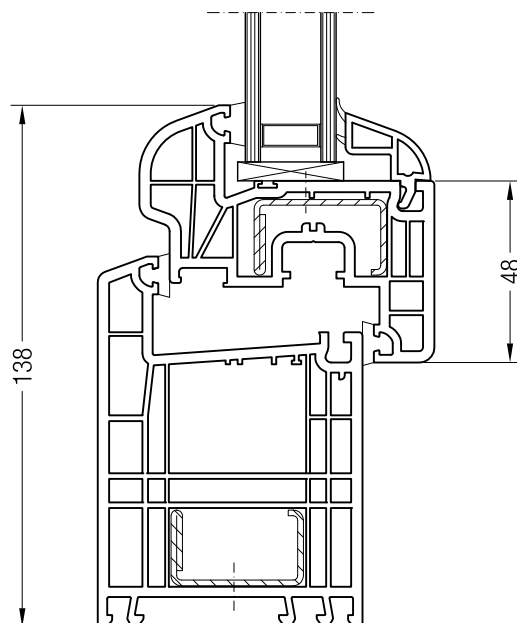

Detailní výkresy oken a balkónových dveří
Rám 76/80 BriD s křídlem 74 a 87 BriD

Rám 76/80 BriD s křídlem Z 74 BriD, 1550510

Rám 76/80 BriD s křídlem A 74 BriD, 1550390 nebo s křídlem
74 oblé BriD, 1550070

Rám 76/80 BriD s křídlem Z 87 BriD, 1550760

Detailní výkresy oken a balkónových dveří
Rám 98 BriD s křídlem Z 60 BriD

Detailní výkresy oken a balkónových dveří
Rám 98 BriD s křídlem 48, 52 a 60 BriD

Rám 98 BriD s křídlem 48 oblé BriD, 1550481