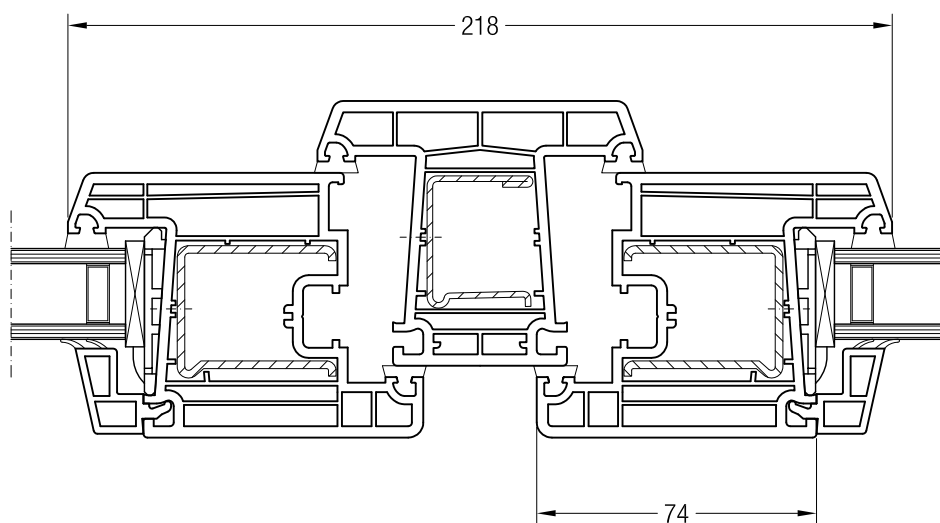

Detailní výkresy oken a balkónových dveří
Sloupek 86 BriD s křídlem 74 a 87 BriD

Sloupek 86 BriD s křídlem Z 74 BriD, 1550510