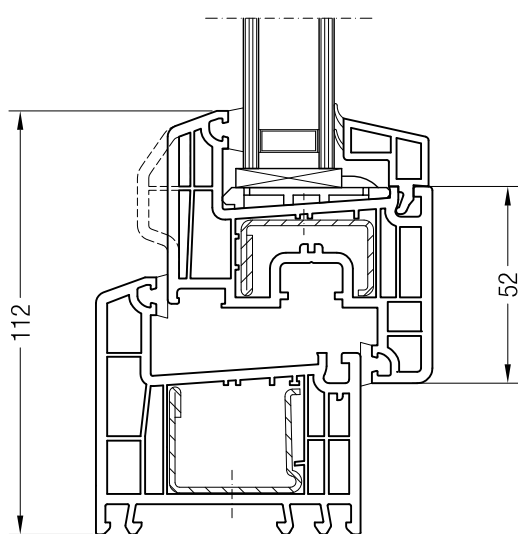

Detailní výkresy vchodových dveří

Rám 76 BriD s dveřním křídlem Z BriD	77
Rám 76 s dveřním křídlem Z BriD a překryvnou výplní	78
Dveřní práh 20 konstrukční hloubky 70 s dveřním křídlem Z BriD	79
Dveřní práh pro rekonstrukce/novostavby BriD s dveřním křídlem Z BriD	80
Dveřní práh Altbau BriD s dveřním křídlem Z BriD a překryvnou výplní	81
Napojení prahu s polokruhovým prahem nebo automatickým dveřním těsněním	82
Sloupek 120 BriD s dveřním křídlem Z BriD	83
Sloupek 120 BriD s dveřním křídlem Z BriD a pevným bočním dílem	84
Statická velká klapačka konstrukční hloubky 70 s dveřním křídlem Z BriD	85
Rám 76 BriD s vyrovnávacím profilem 94 oben BriD	86
Dveřní práh 20 konstrukční hloubky 70 s dveřním křídlem Z BriD, pevný boční díl	87
Dveřní práh pro rekonstrukce/novostavby BriD s pevným bočním dílem	88

BRILLANT-DESIGN

DETAILNÍ VÝKRESY

Obsah

Detailní výkresy vchodových dveří ven otevíraných

Rám 76 BriD s dveřním křídlem T BriD	89
Dveřní práh 20 ven otevíraných konstrukční hloubky 70 s dveřním křídlem T BriD	90
Dveřní práh pro rekonstrukce/novostavby BriD s dveřním křídlem T BriD	91
Sloupek 120 BriD s dveřním křídlem T BriD	92
Statická velká klapačka konstrukční hloubky 70 s dveřním křídlem T BriD	93

Detailní výkresy oken a balkónových dveří
Rám 68 BriD s křídlem Z 60 BriD

Detailní výkresy oken a balkónových dveří
Rám 68 BriD s křídlem 48, 52 a 60 BriD

Rám 68 BriD s křídlem 48 oblé BriD, 1550481

Rám 68 BriD s křídlem Z 52 BriD, 1550480 nebo s křídlem A 52 BriD, 1550040