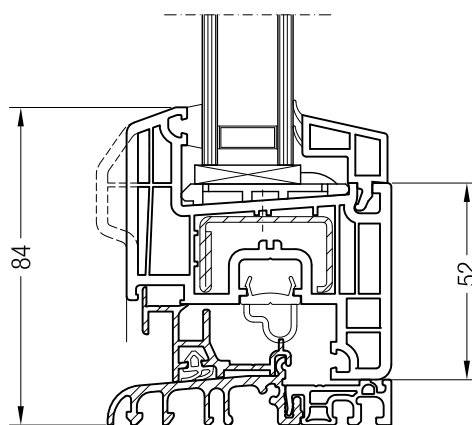

Dveřní práh 20 konstrukční hloubky 70 s křídlem Z 52 BriD, 1550480 nebo s křídlem A 52 BriD, 1550040