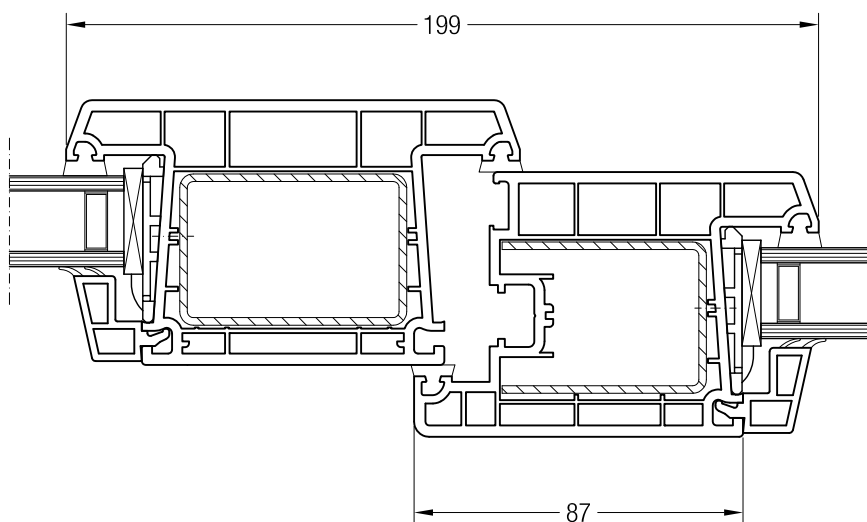

Sloupek 120 BriD s křídlem Z 87 BriD, 1550760