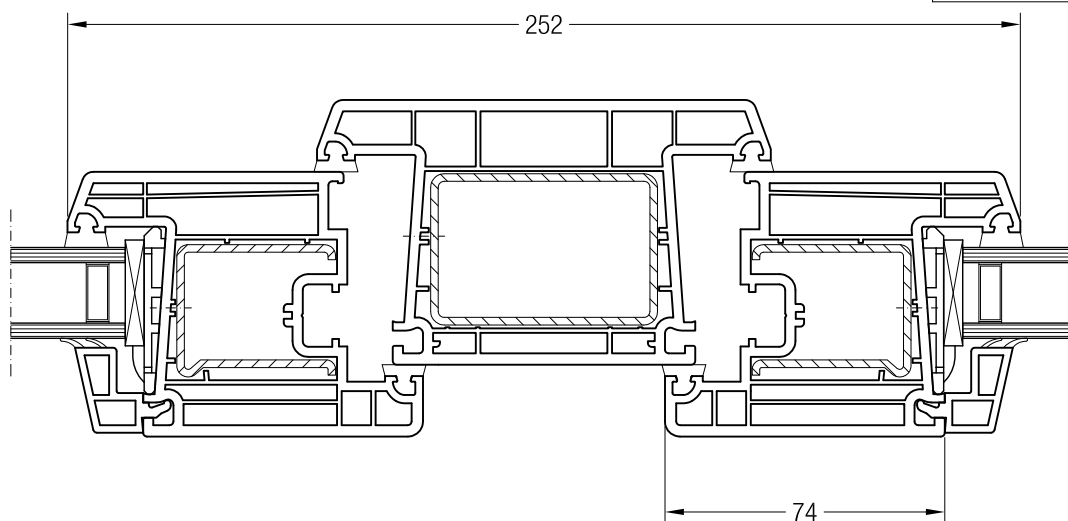

Detailní výkresy oken a balkonových dveří
Sloupek 120 BriD s křídlem 74 a 87 BriD

Sloupek 120 BriD s křídlem Z 74 BriD, 1550510