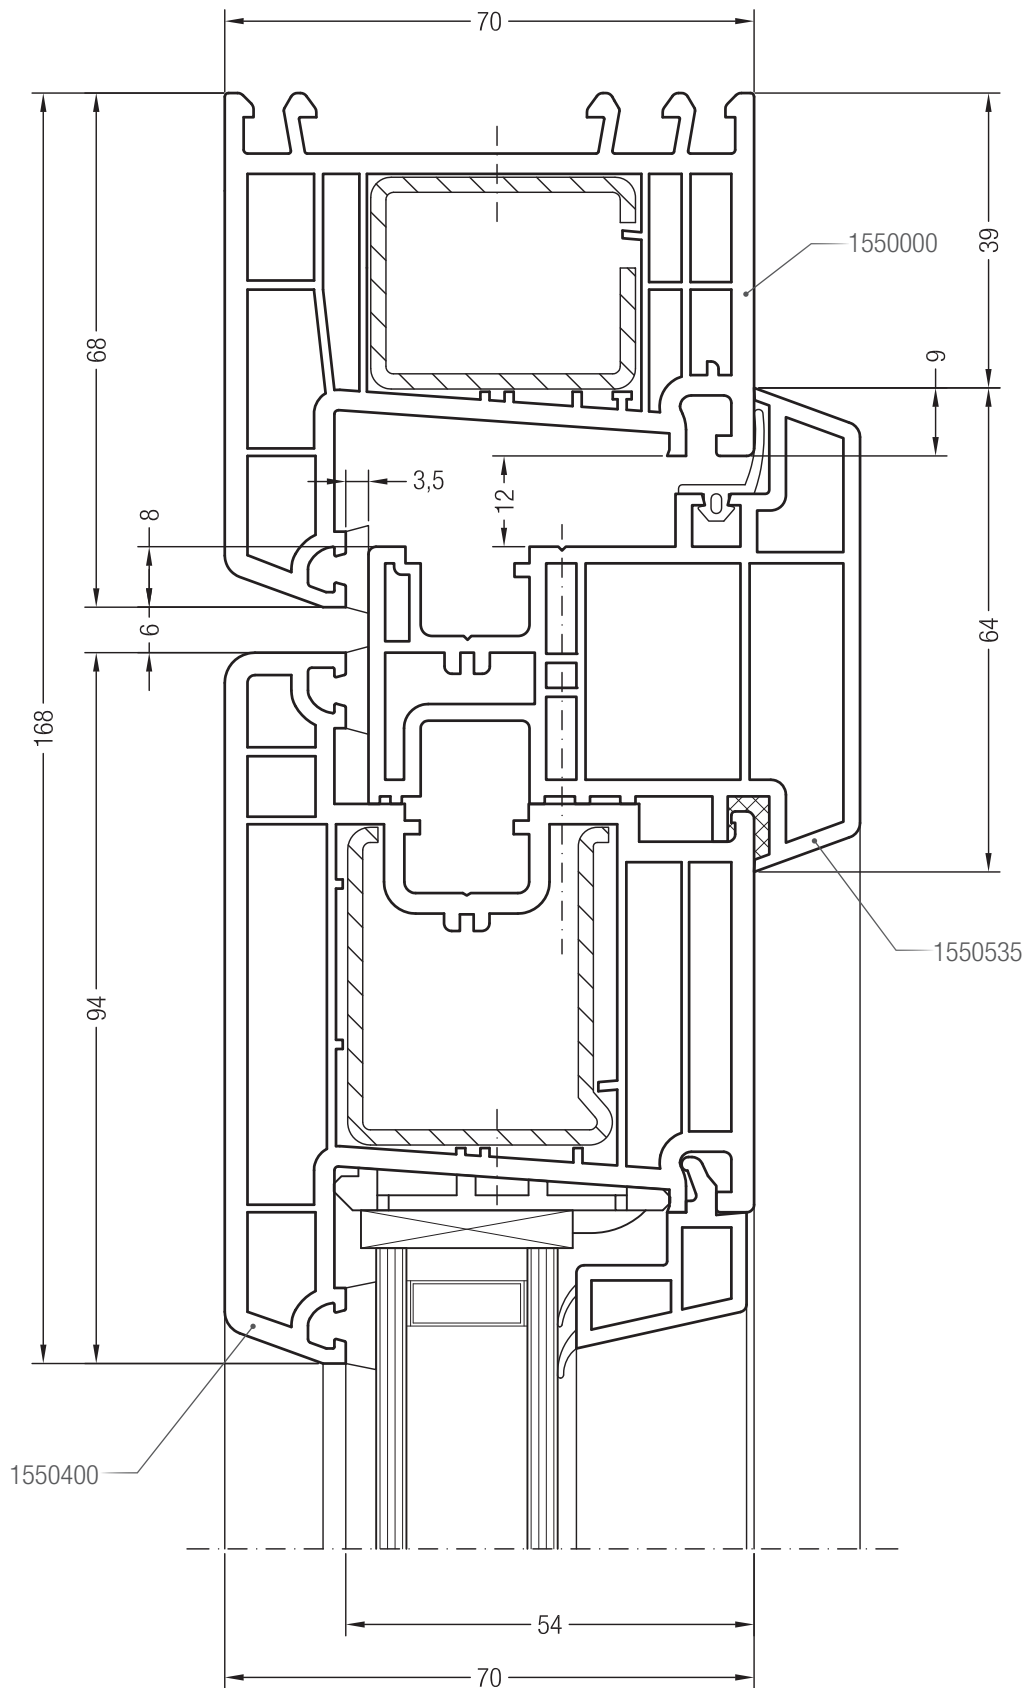

Detailní výkresy oken a balkónových dveří

Rám 68/76/98 BriD s vyrovnávacím profilem 54 konstrukční hloubky 70

Detailní výkresy kyvného okna
Rám 68 BriD s velkou klapáčkou č. 2/70 a s křídlem T 94 BriD

Detailní výkresy kyvného okna
Rám 68 BriD s velkou klapáčkou č. 1/70 a s křídlem T 94 BriD