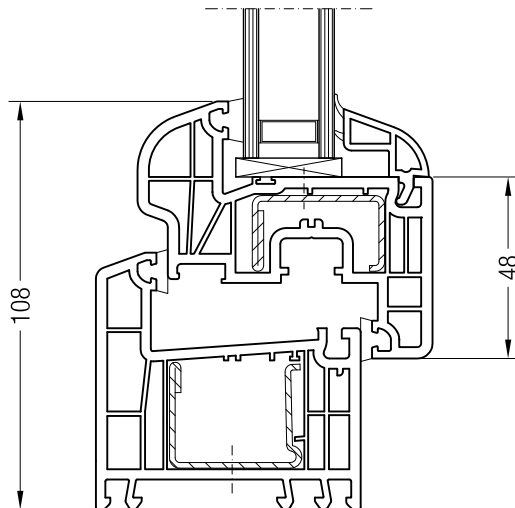

Detailní výkresy vchodových dveří

Rám 76 BriD s dveřním křídlem Z BriD	77
Rám 76 s dveřním křídlem Z BriD a překryvnou výplní	78
Dveřní práh 20 konstrukční hloubky 70 s dveřním křídlem Z BriD	79
Dveřní práh pro rekonstrukce/novostavby BriD s dveřním křídlem Z BriD	80
Dveřní práh Altbau BriD s dveřním křídlem Z BriD a překryvnou výplní	81
Napojení prahu s polokruhovým prahem nebo automatickým dveřním těsněním	82
Sloupek 120 BriD s dveřním křídlem Z BriD	83
Sloupek 120 BriD s dveřním křídlem Z BriD a pevným bočním dílem	84
Statická velká klapačka konstrukční hloubky 70 s dveřním křídlem Z BriD	85
Rám 76 BriD s vyrovnávacím profilem 94 oben BriD	86
Dveřní práh 20 konstrukční hloubky 70 s dveřním křídlem Z BriD, pevný boční díl	87
Dveřní práh pro rekonstrukce/novostavby BriD s pevným bočním dílem	88

BRILLANT-DESIGN

DETAILNÍ VÝKRESY

Obsah

Detailní výkresy vchodových dveří ven otevíraných

Rám 76 BriD s dveřním křídlem T BriD	89
Dveřní práh 20 ven otevíraných konstrukční hloubky 70 s dveřním křídlem T BriD	90
Dveřní práh pro rekonstrukce/novostavby BriD s dveřním křídlem T BriD	91
Sloupek 120 BriD s dveřním křídlem T BriD	92
Statická velká klapačka konstrukční hloubky 70 s dveřním křídlem T BriD	93

Detailní výkresy oken a balkónových dveří
Rám 68 BriD s křídlem Z 60 BriD

Detailní výkresy oken a balkónových dveří
Rám 68 BriD s křídlem 48, 52 a 60 BriD

Rám 68 BriD s křídlem 48 oblé BriD, 1550481

Rám 68 BriD s křídlem Z 52 BriD, 1550480 nebo s křídlem A 52 BriD, 1550040