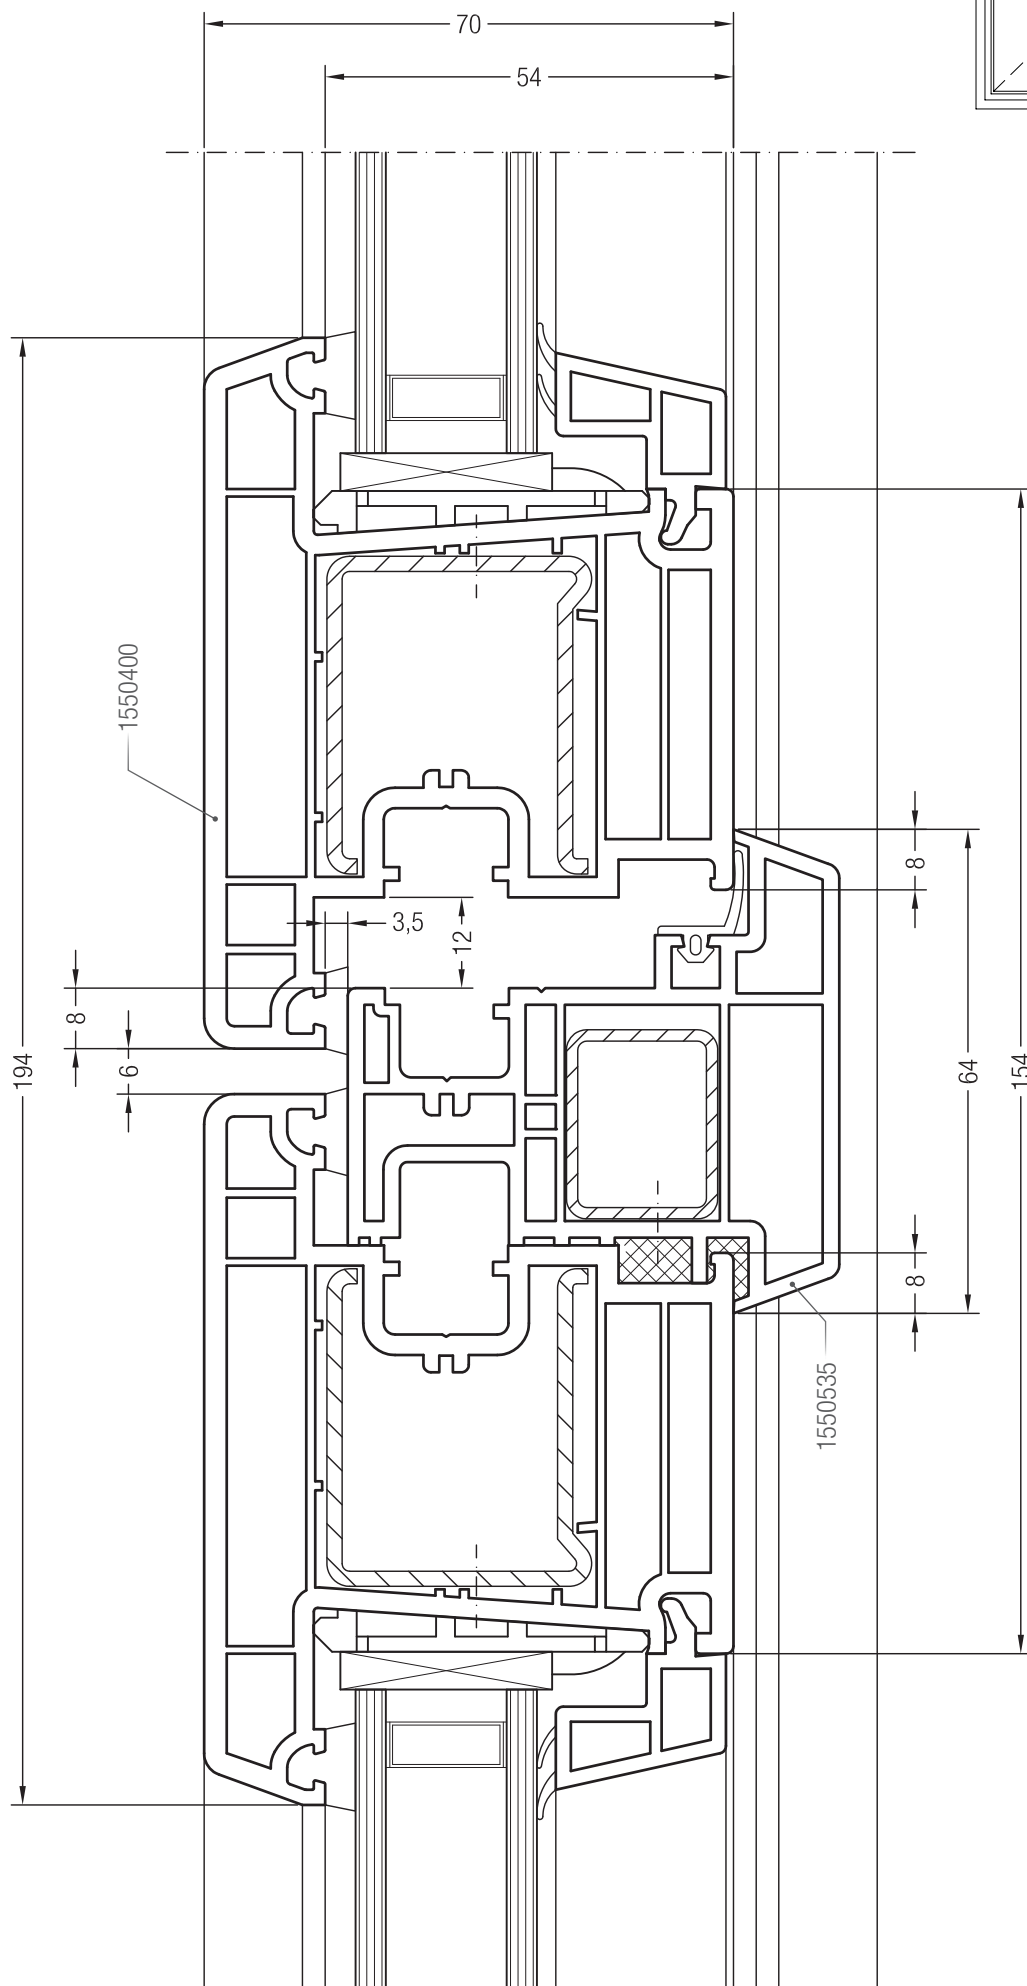

Detailní výkresy oken a balkónových dveří ven otevíraných
Velká klapačka č. 1/70 s křídlem T 94 BriD