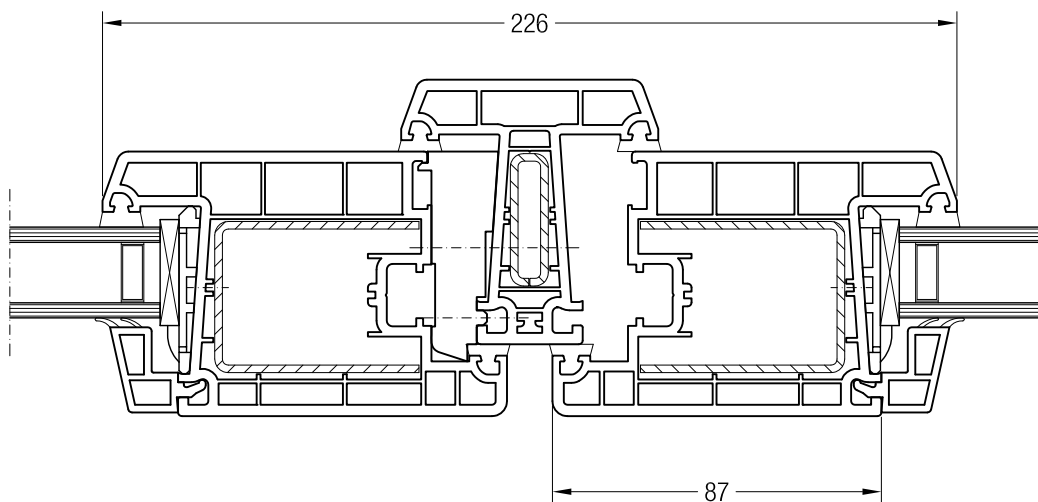

Příčka 68 konstrukční hloubky 70 s křídlem Z 87 BriD, 1550760