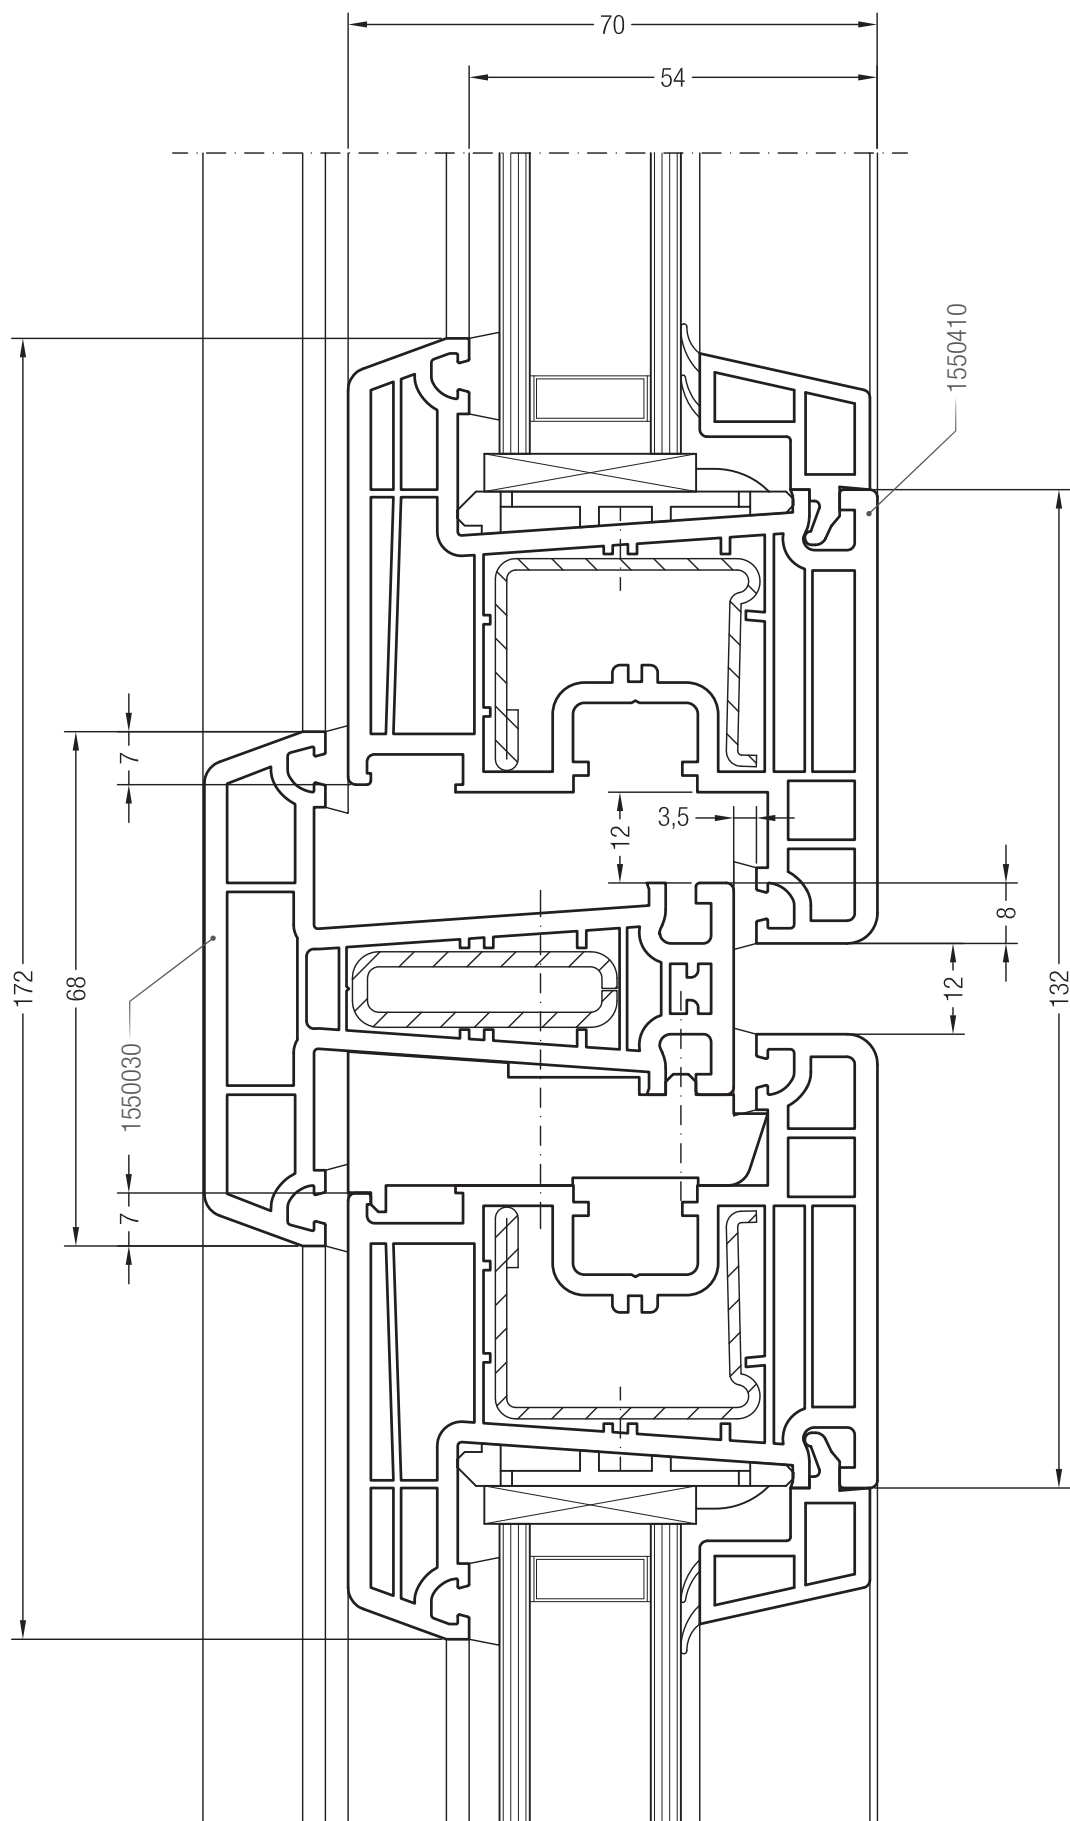

Detailní výkresy oken a balkonových dveří
Příčka 68 konstrukční hloubky 70 s křídlem Z 60 BriD