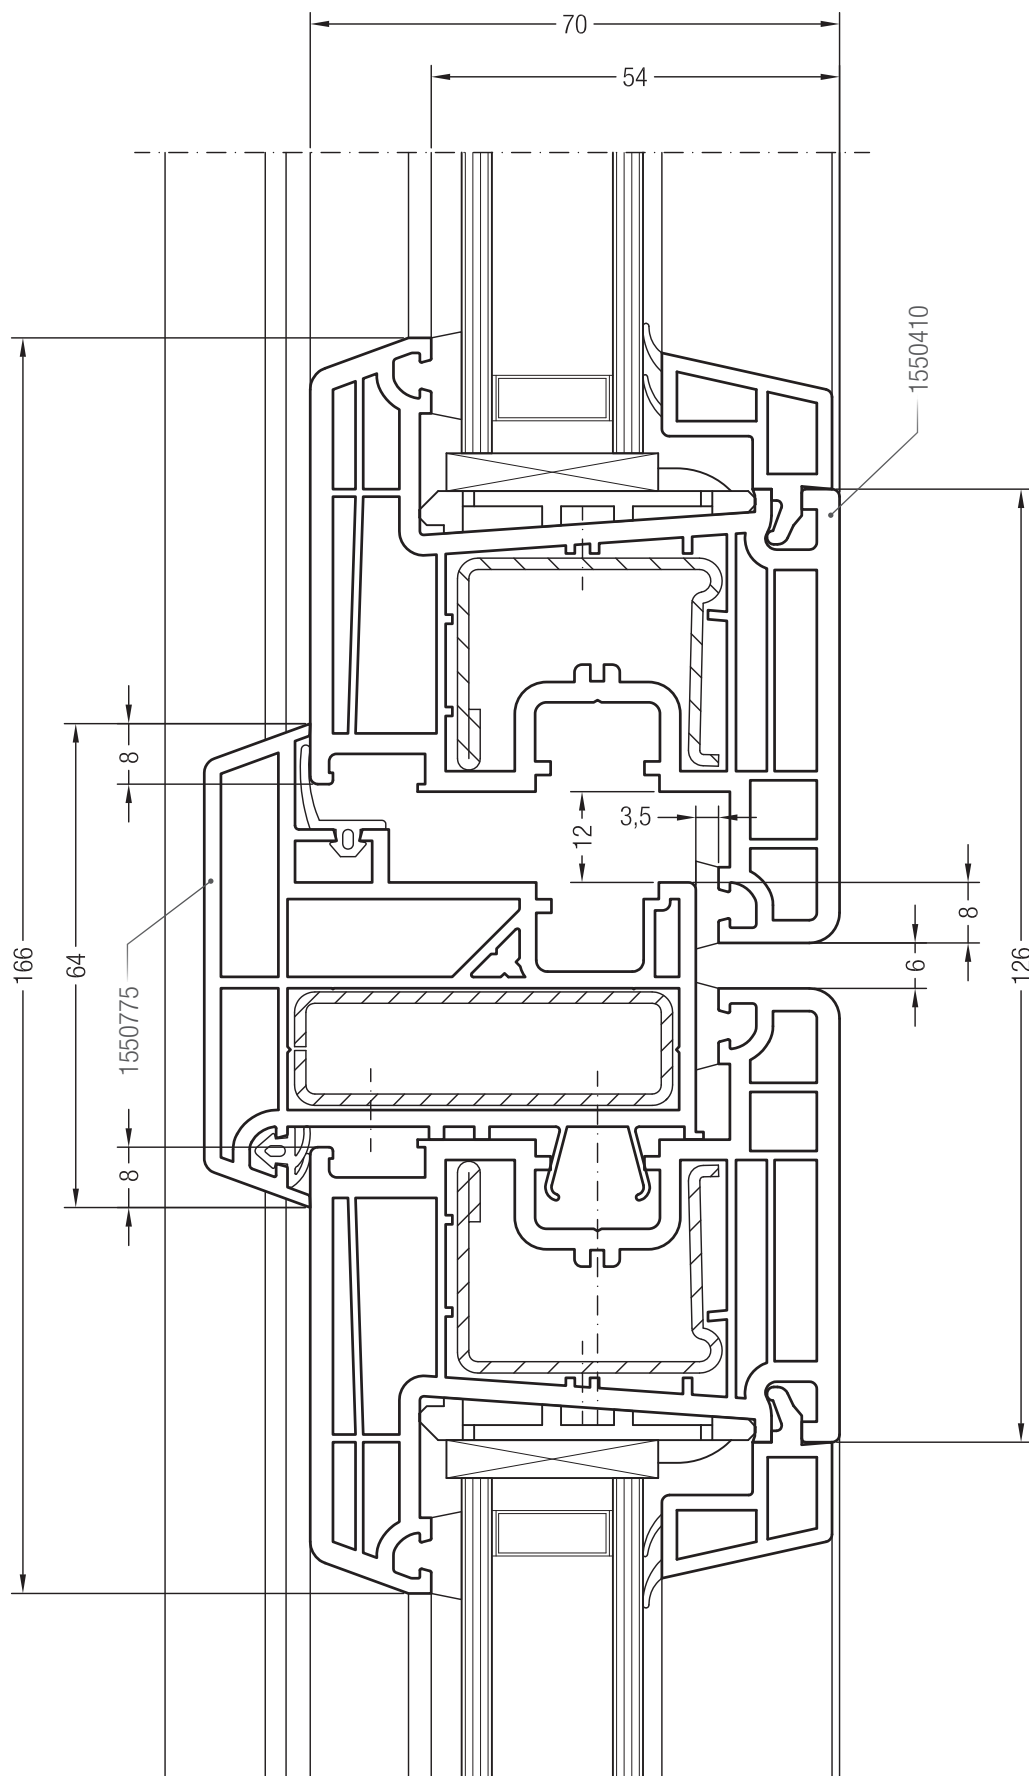

Detailní výkresy oken a balkonových dveří
Statická velká klapačka konstrukční hloubky 70 s křídlem Z 60 BriD