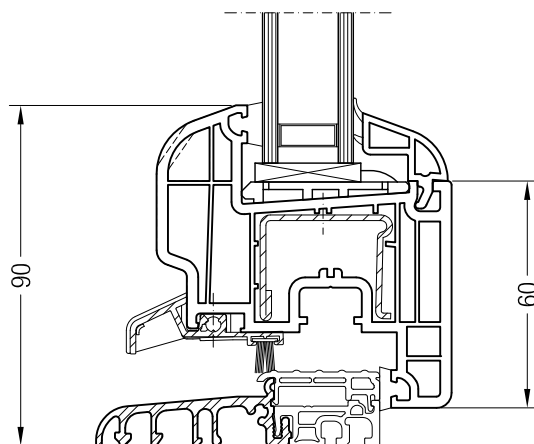

Dveřní práh 20 konstrukční hloubky 70 s křídlem A 60 BriD, 1550050 nebo s křídlem 60 oblé BriD, 1550060