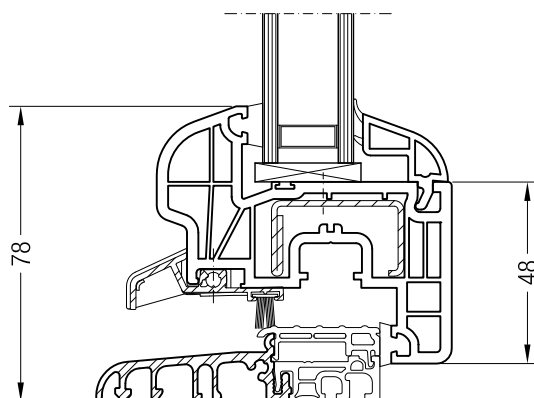

Detailní výkresy oken a balkónových dveří

Dveřní práh 20 konstrukční hloubky 70 s křídlem 48, 52 a 60 BriD

Dveřní práh 20 konstrukční hloubky 70 s křídlem 48 oblé BriD, 1550481