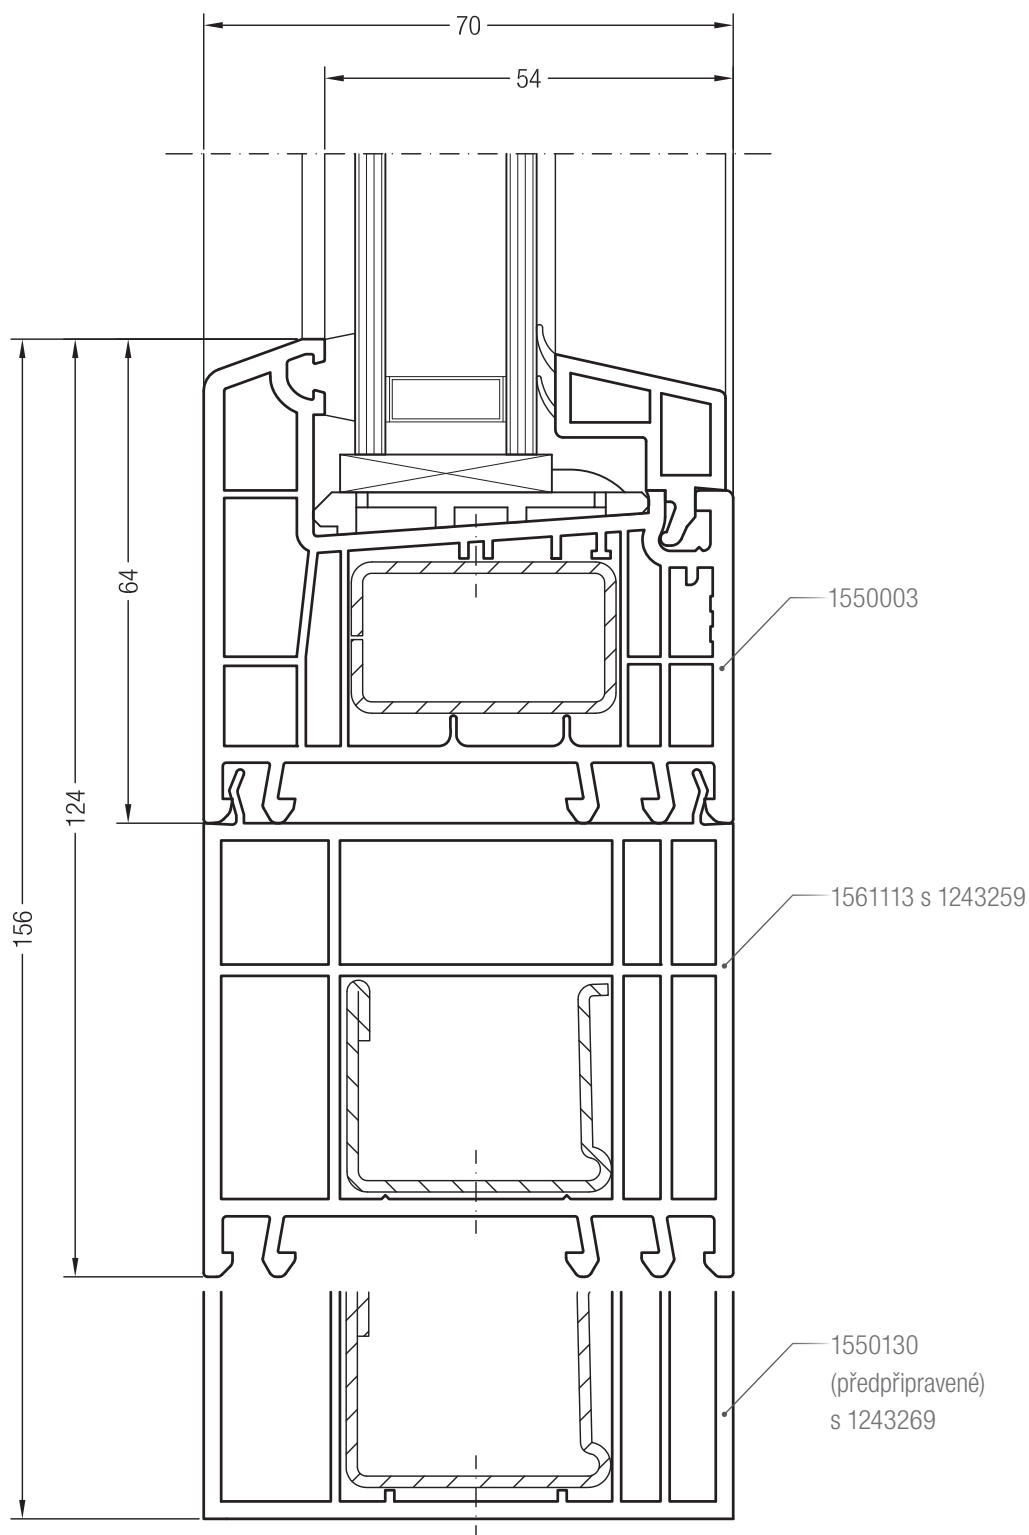

Detailní výkresy oken a vchodových dveří

Dveřní práh pro rekonstrukce/novostavby BriD s pevným bočním dílem