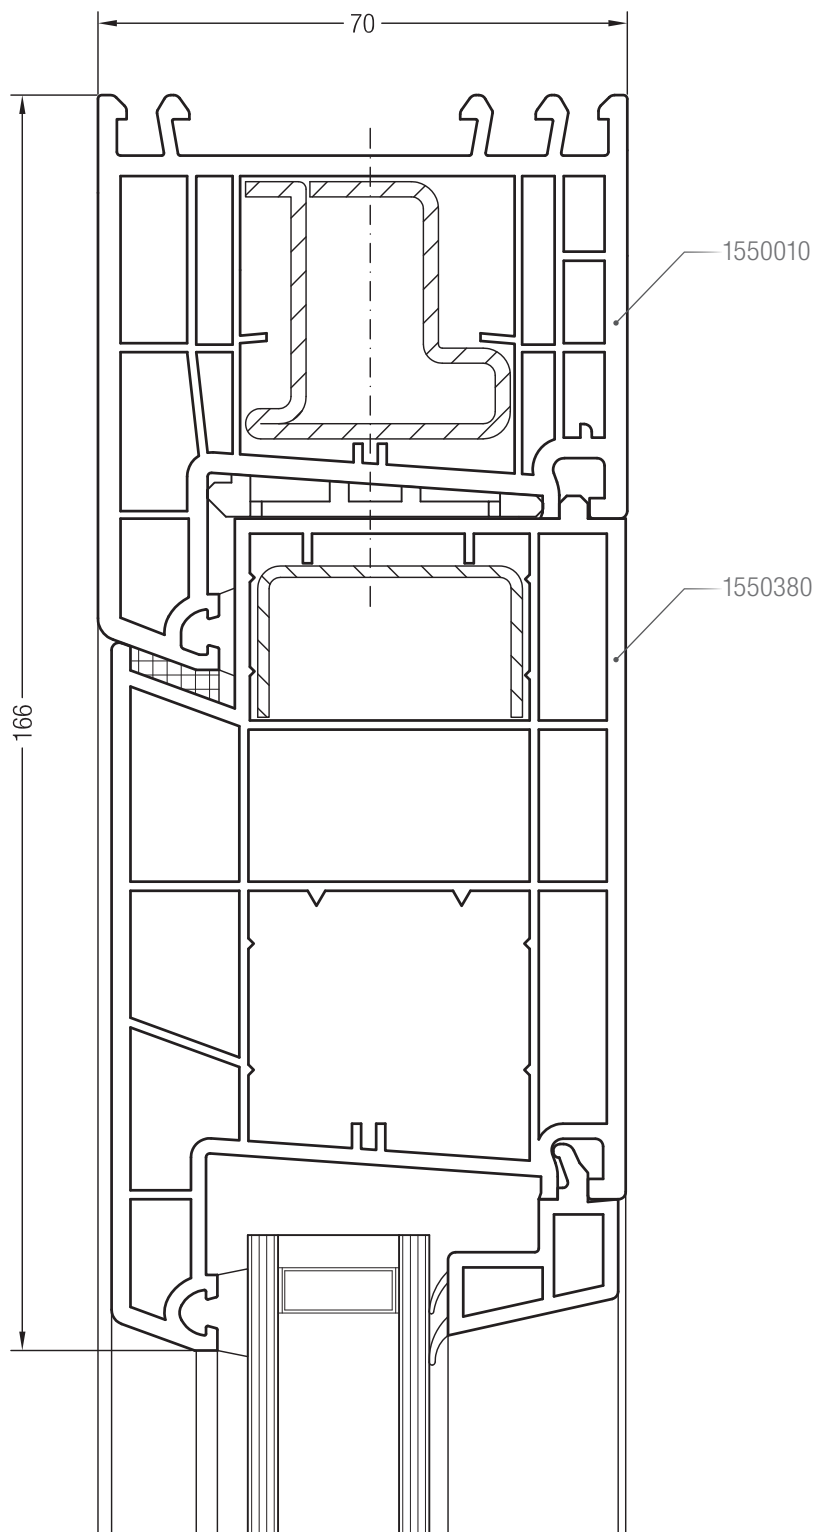

Detailní výkresy oken a vchodových dveří
Rám 76 BriD s vyrovnávacím profilem 94 oben BriD