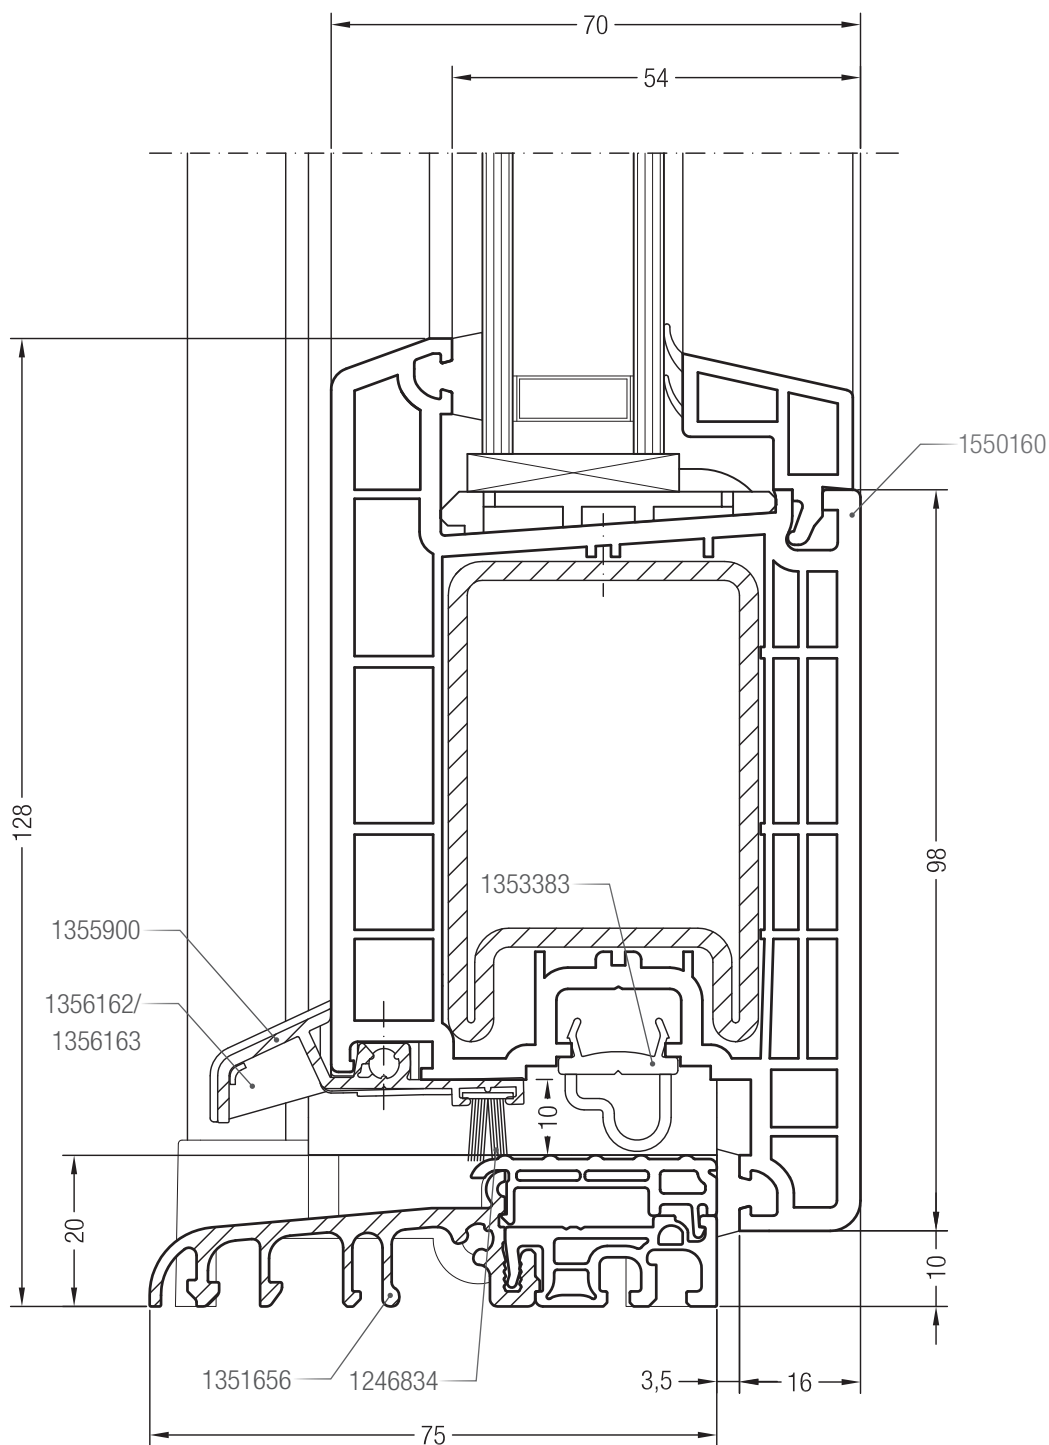

Detailní výkresy vchodových dveří
Rám 76 BriD s dveřním křídlem Z BriD

Detailní výkresy vchodových dveří
Rám 76 s dveřním křídlem Z BriD a překryvnou výplní

Detailní výkresy vchodových dveří
Dveřní práh 20 konstrukční hloubky 70 s dveřním křídlem Z BriD