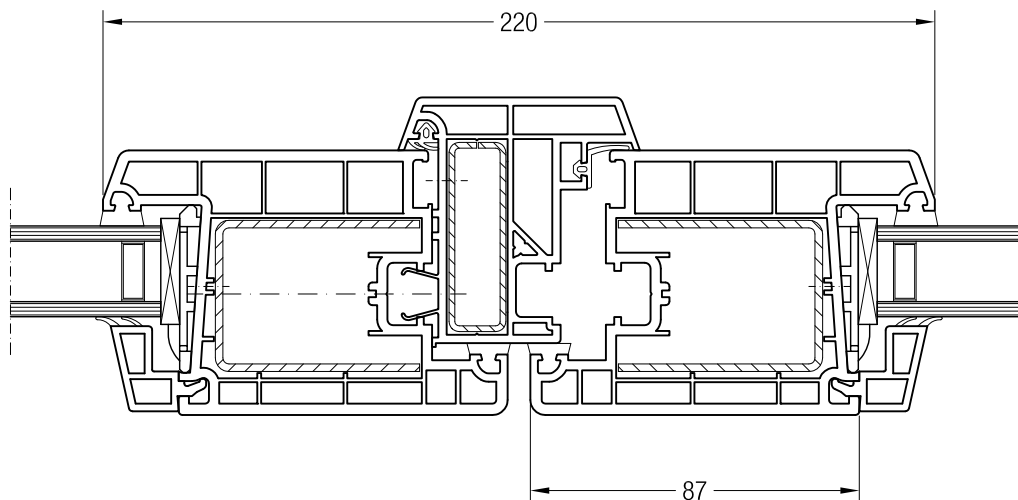

Statická velká klapačka konstrukční hloubky 70 s křídlem Z 87 BriD, 1550760