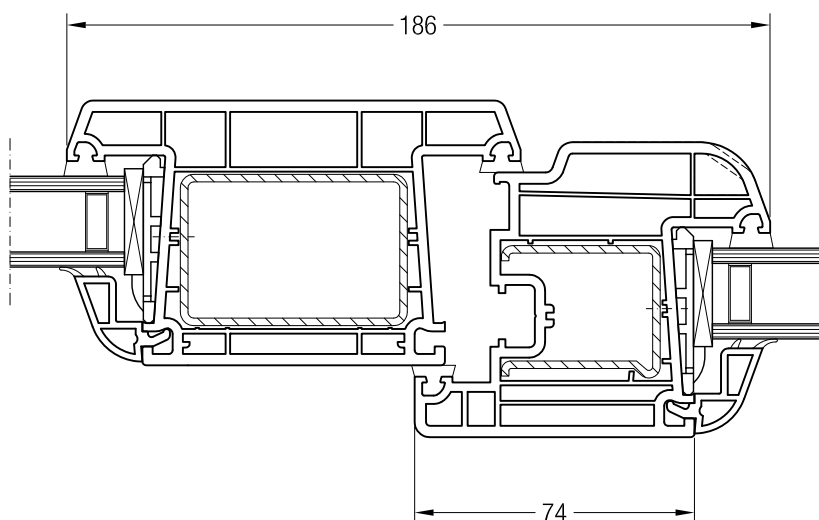

Sloupek 120 BriD s křídlem A 74 BriD, 1550390 nebo s křídlem 74 oblé BriD, 1550070