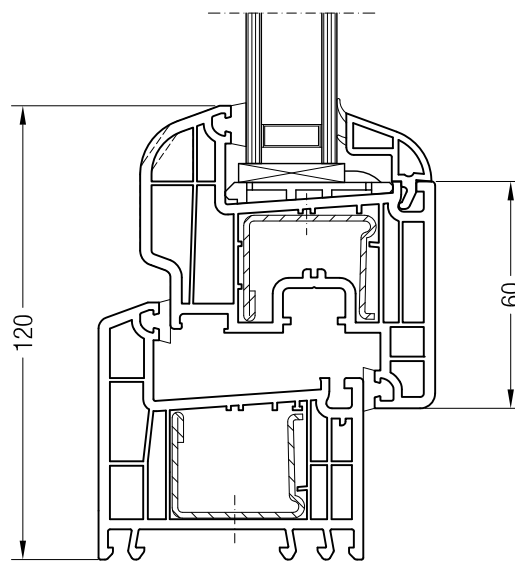

BRILLANT-DESIGN

DETAILNÍ VÝKRESY

Obsah

Detailní výkresy vchodových dveří ven otevíraných

Rám 76 BriD s dveřním křídlem T BriD	89
Dveřní práh 20 ven otevíraných konstrukční hloubky 70 s dveřním křídlem T BriD	90
Dveřní práh pro rekonstrukce/novostavby BriD s dveřním křídlem T BriD	91
Sloupek 120 BriD s dveřním křídlem T BriD	92
Statická velká klapačka konstrukční hloubky 70 s dveřním křídlem T BriD	93

Detailní výkresy oken a balkónových dveří
Rám 68 BriD s křídlem Z 60 BriD

Detailní výkresy oken a balkónových dveří
Rám 68 BriD s křídlem 48, 52 a 60 BriD

Rám 68 BriD s křídlem 48 oblé BriD, 1550481

Rám 68 BriD s křídlem Z 52 BriD, 1550480 nebo s křídlem A 52 BriD, 1550040