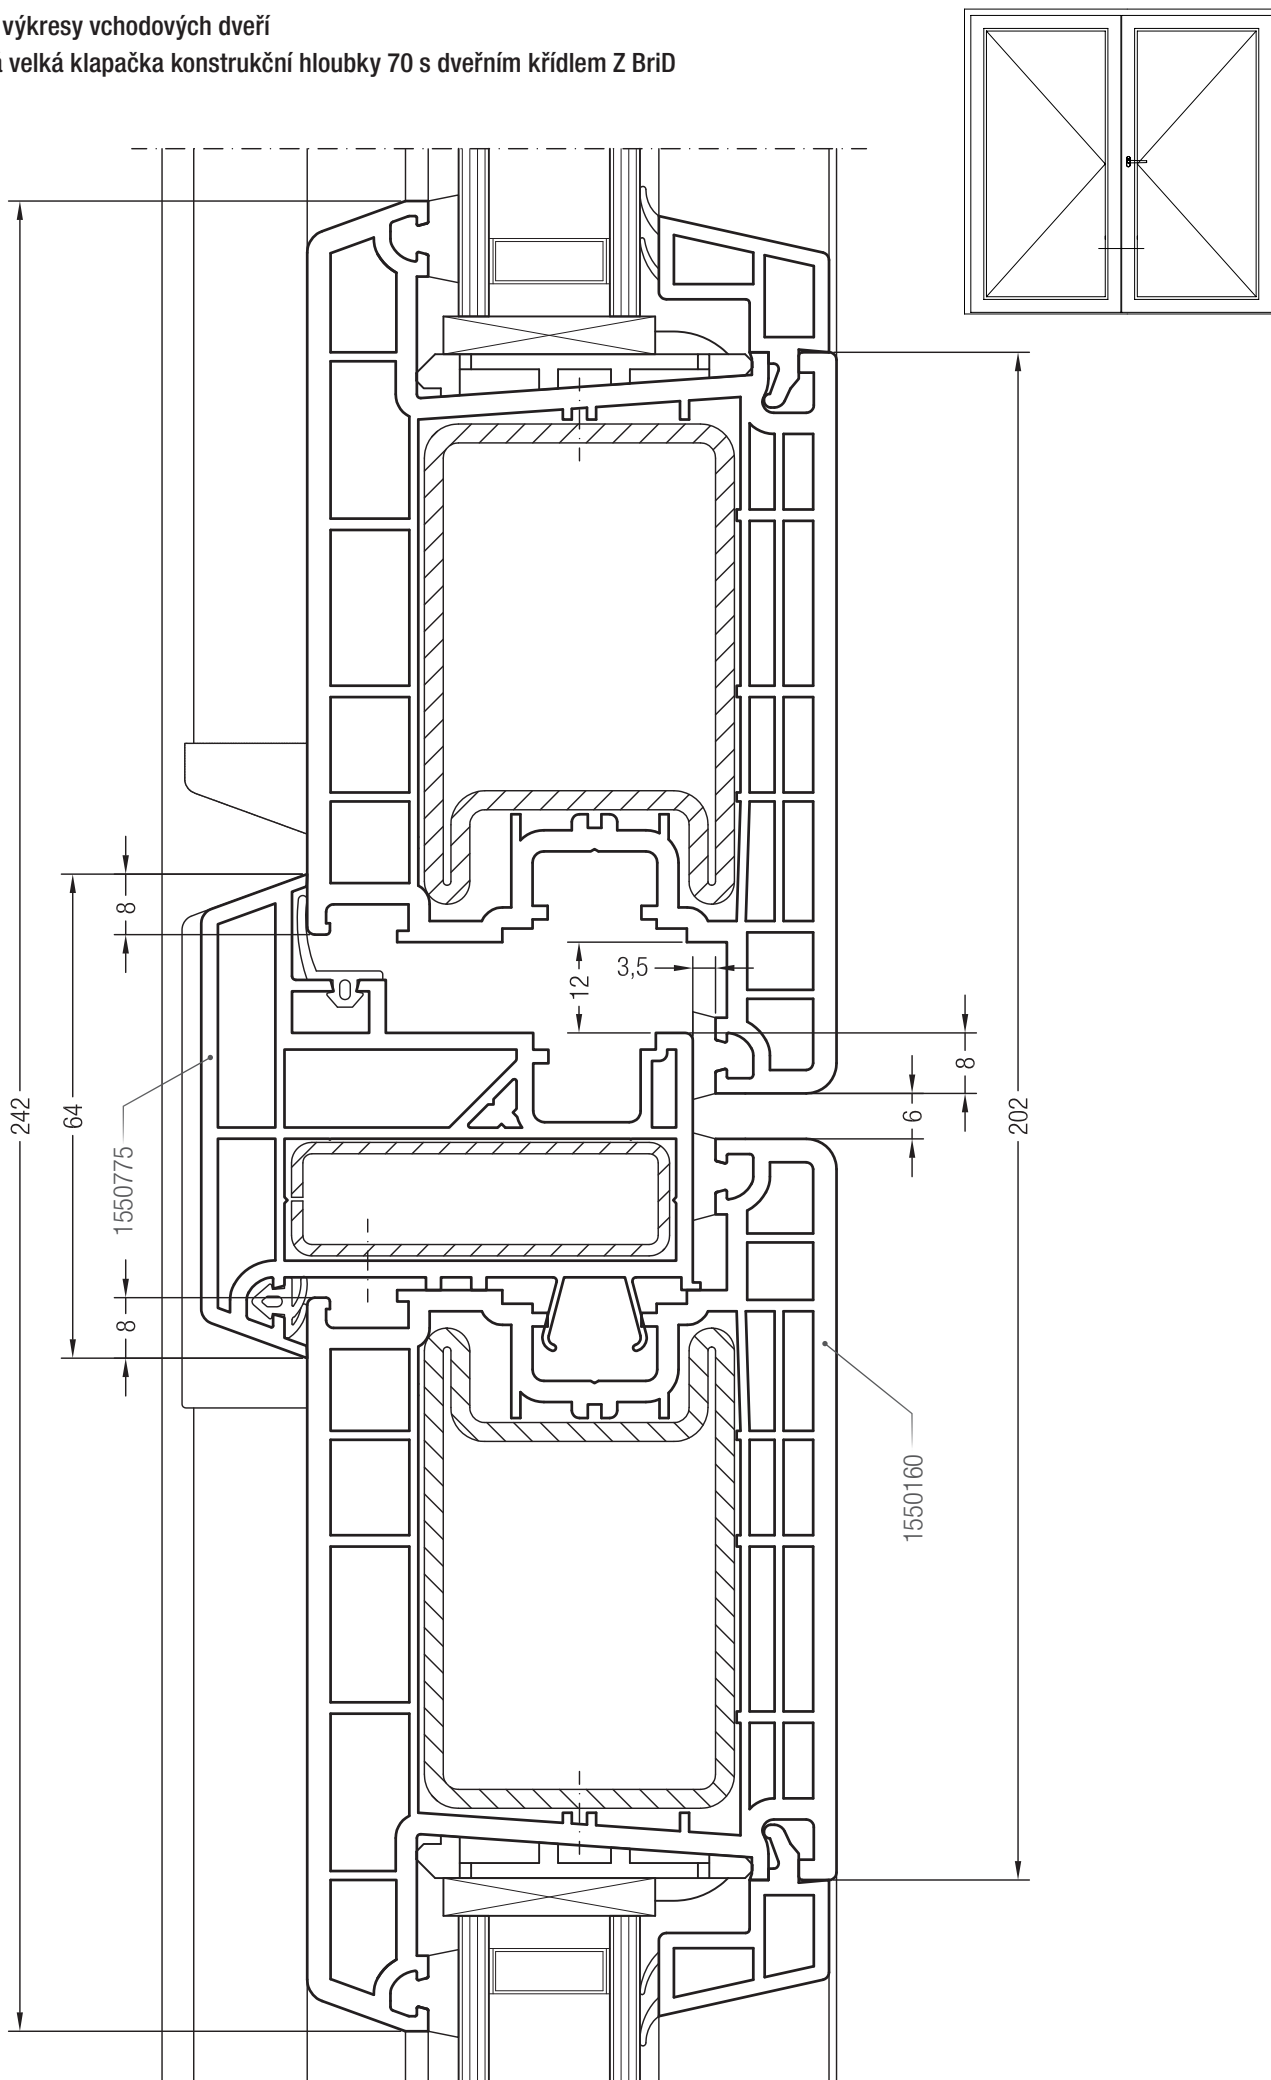

Detailní výkresy vchodových dveří
Statická velká klapačka konstrukční hloubky 70 s dveřním křídlem Z BriD