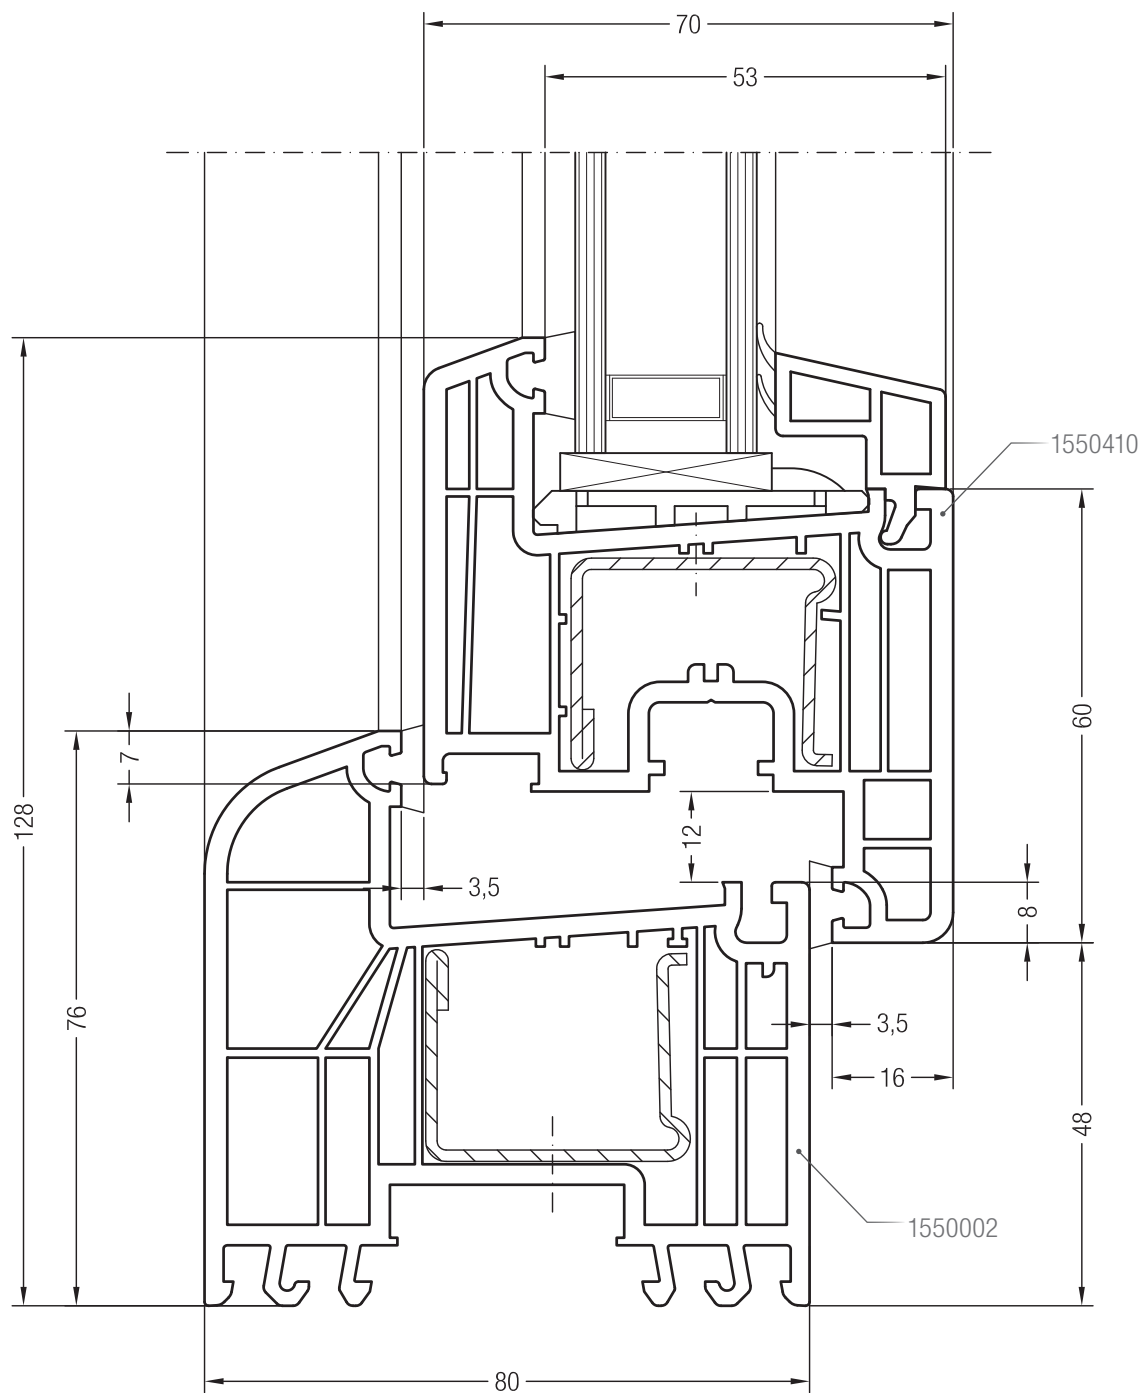

Detailní výkresy oken a balkónových dveří
Rám 76/80 BriD s křídlem Z 60 BriD