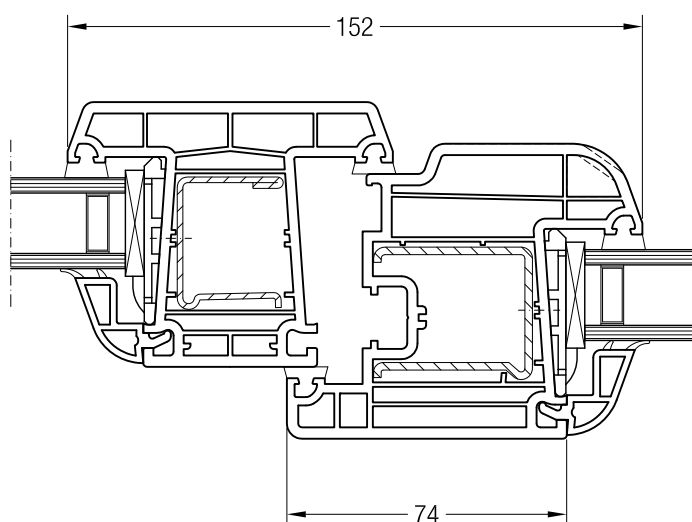

Sloupek 86 BriD s křídlem A 74 BriD, 1550390 nebo s křídlem 74 oblé BriD, 1550070