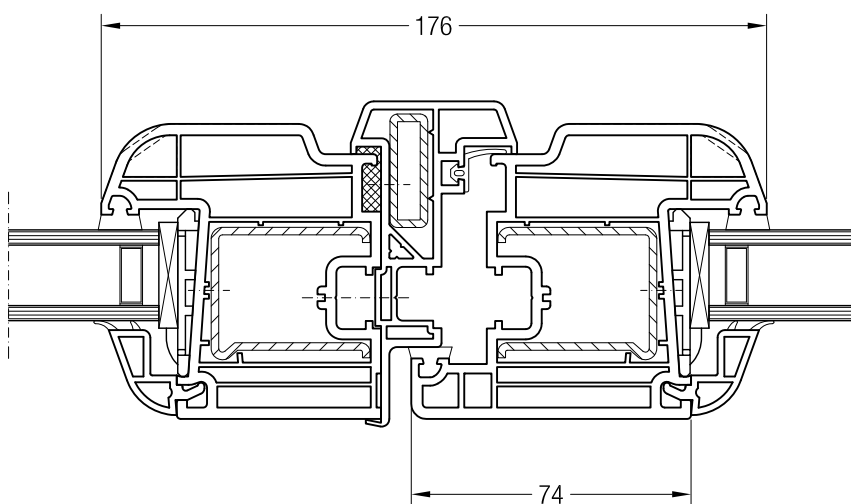

Klapačka konstrukční hloubky 70 s křídlem A 74 BrID, 1550390 nebo s křídlem 74 oblé BrID, 1550070