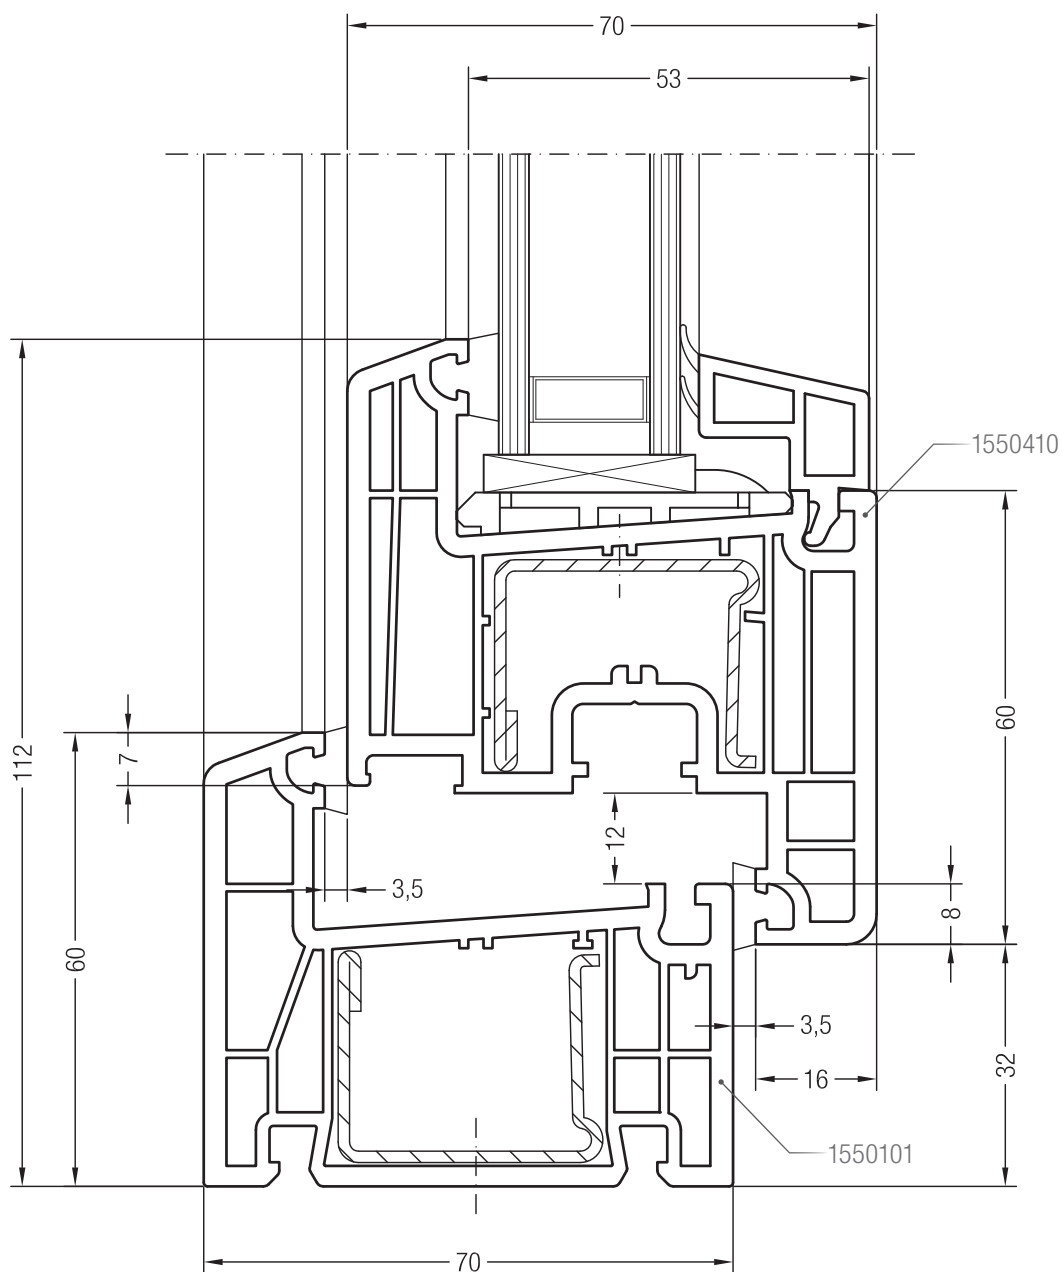

Detailní výkresy oken a balkónových dveří
Rám 60 DK BriD s křídlem Z 60 BriD