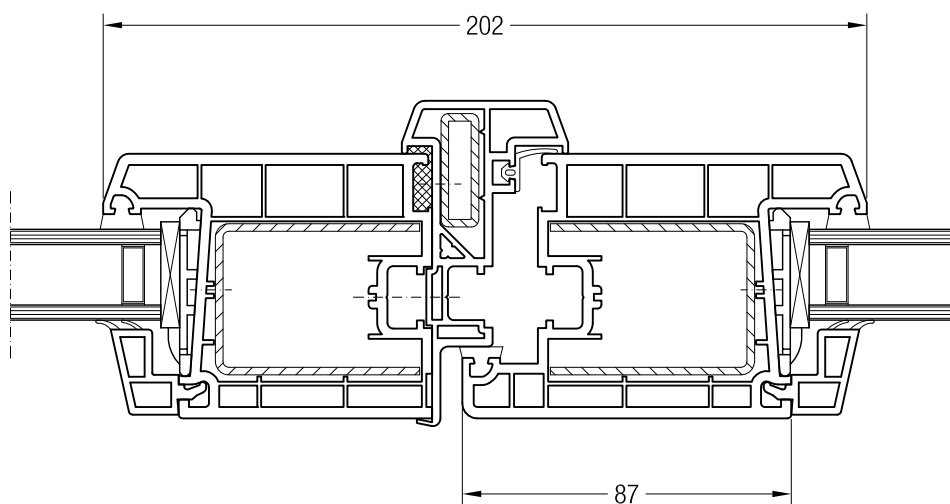

Klapačka konstrukční hloubky 70 s křídlem Z 87 BrID, 1550760