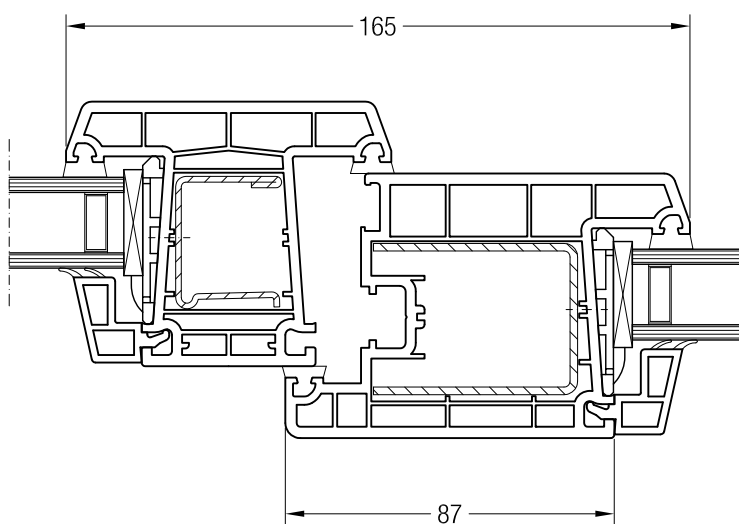

Sloupek 86 BriD s křídlem Z 87 BriD, 1550760