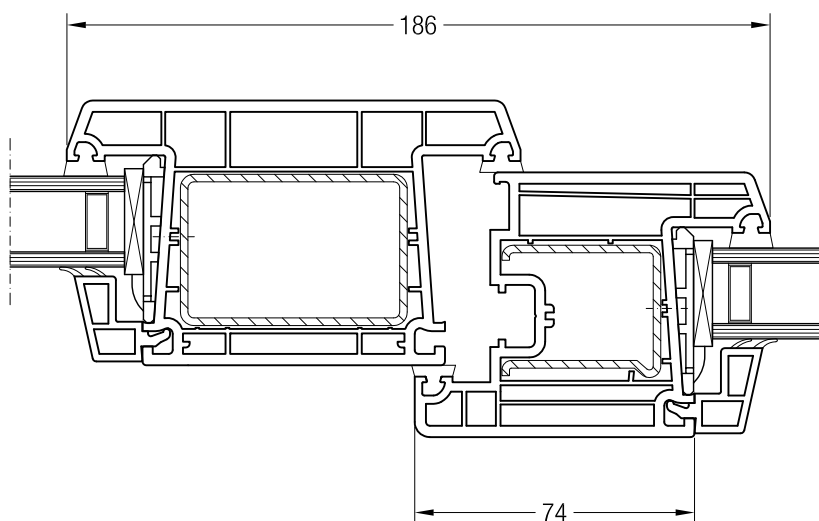

Detailní výkresy oken a balkónových dveří
Sloupek 120 BriD s křídlem 74 a 87 BriD a pevným zasklením

Sloupek 120 BriD s křídlem Z 74 BriD, 1550510