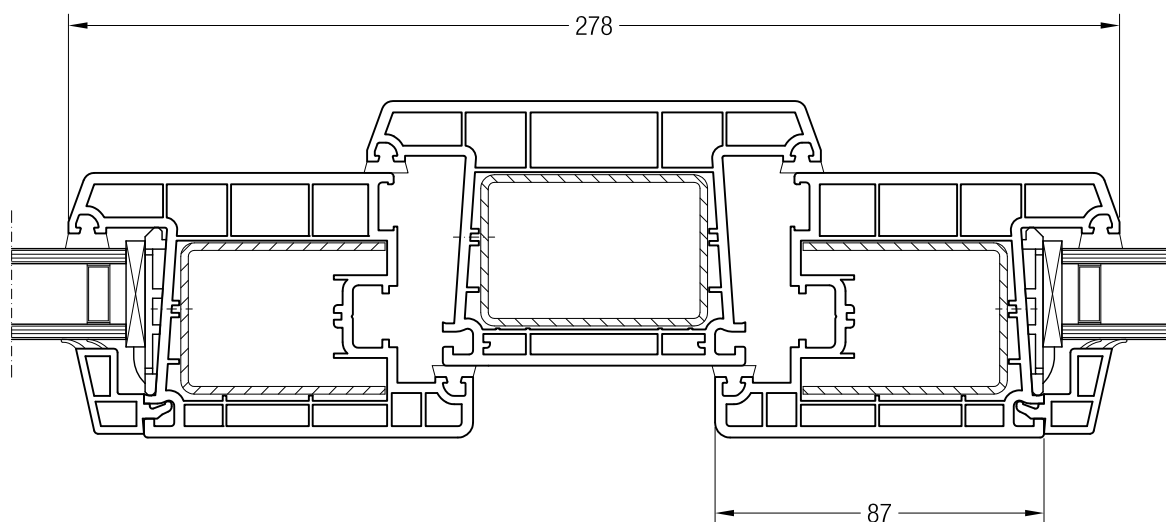

Sloupek 120 BriD s křídlem Z 87 BriD, 1550760