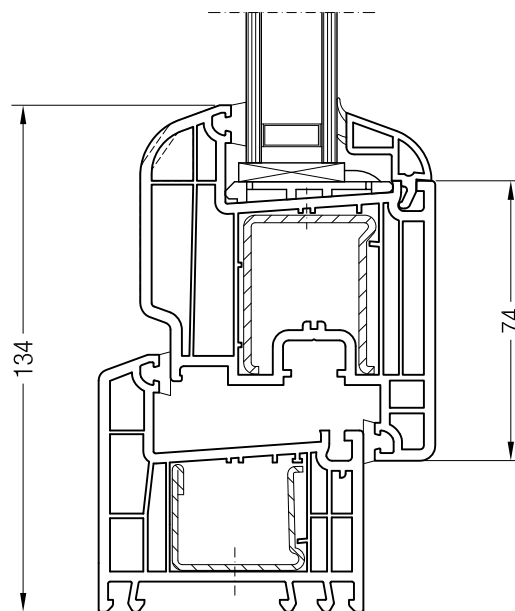

Rám 68 BriD s křídlem A 74 BriD, 1550390 nebo s křídlem 74
oblé BriD, 1550070