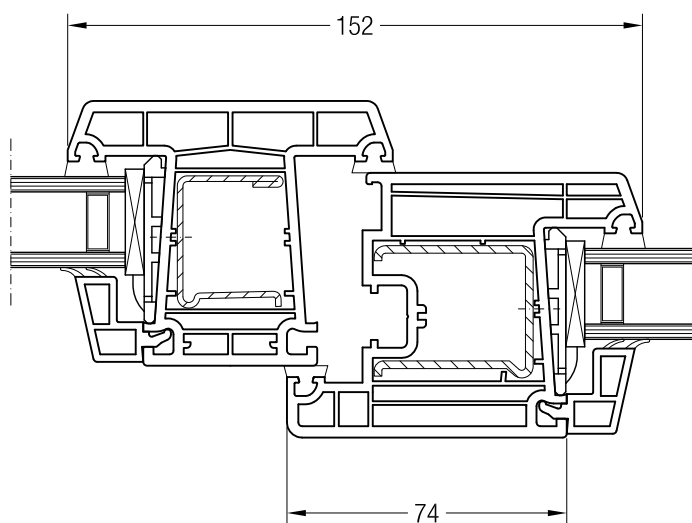

Detailní výkresy oken a balkónových dveří
Sloupek 86 BriD s křídlem 74 a 87 BriD a pevným zasklením

Sloupek 86 BriD s křídlem Z 74 BriD, 1550510