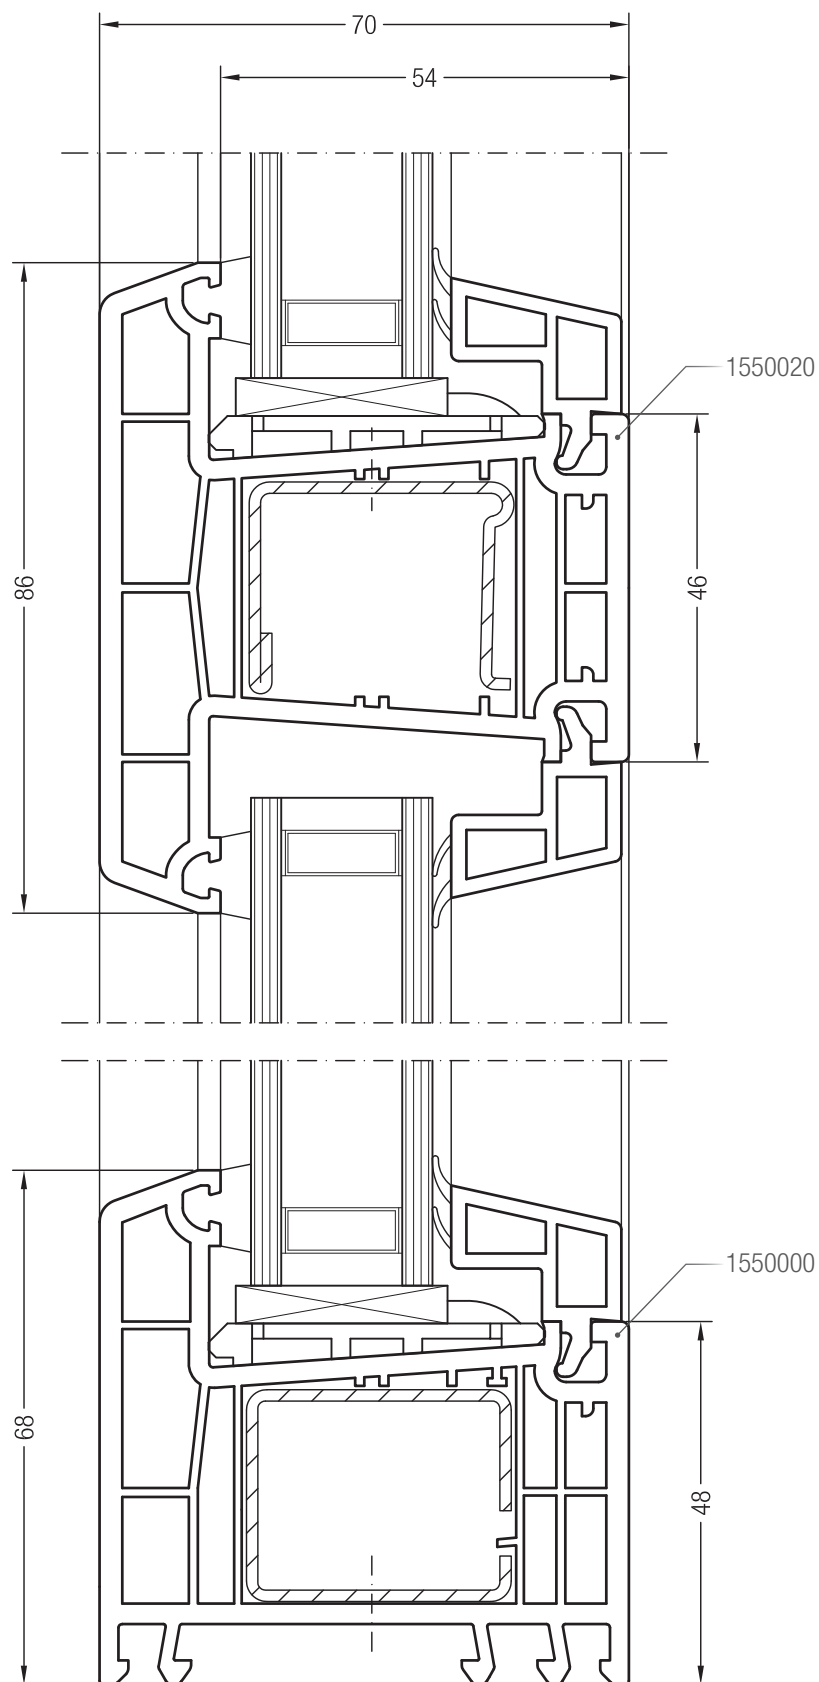

Detailní výkresy oken a balkónových dveří
Rám 68 BriD se sloupkem 86 BriD