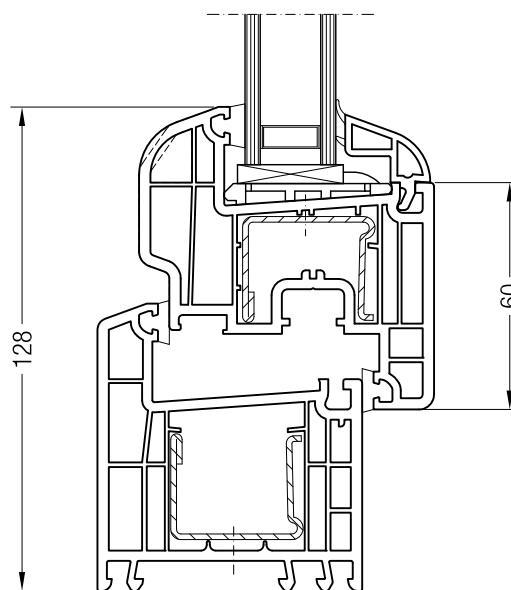

Rám 68 BriD s křídlem Z 87 BriD, 1550760

Detailní výkresy oken a balkónových dveří
Rám 76-2 BriD s křídlem Z 60 BriD

Rám 76-2 BriD s křídlem 48 oblé BriD, 1550481

Rám 76-2 BriD s křídlem Z 52 BriD, 1550480 nebo s křídlem
A 52 BriD, 1550040

Rám 76-2 BriD s křídlem A 60 BriD, 1550050 nebo s křídlem
60 oblé BriD, 1550060

Detailní výkresy oken a balkónových dveří
Rám 76-2 BriD s křídlem 74 a 87 BriD

Rám 76-2 BriD s křídlem Z 74 BriD, 1550510

Rám 76-2 BriD s křídlem A 74 BriD, 1550390 nebo s křídlem
74 oblé BriD, 1550070