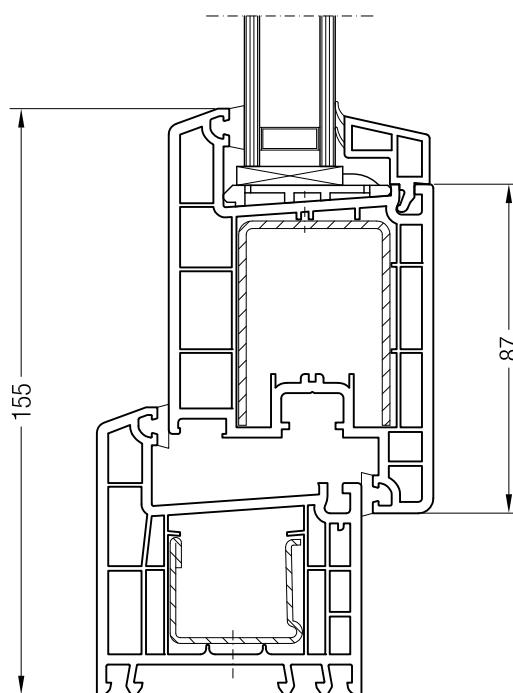

Rám 76-2 BriD s křídlem A 60 BriD, 1550050 nebo s křídlem
60 oblé BriD, 1550060

Detailní výkresy oken a balkónových dveří
Rám 76-2 BriD s křídlem 74 a 87 BriD

Rám 76-2 BriD s křídlem Z 74 BriD, 1550510

Rám 76-2 BriD s křídlem A 74 BriD, 1550390 nebo s křídlem
74 oblé BriD, 1550070

Rám 76-2 BriD s křídlem Z 87 BriD, 1550760

Detailní výkresy oken a balkónových dveří
Rám 76/80 BriD s křídlem Z 60 BriD

Detailní výkresy oken a balkónových dveří
Rám 76/80 BriD s křídlem 48, 52 a 60 BriD