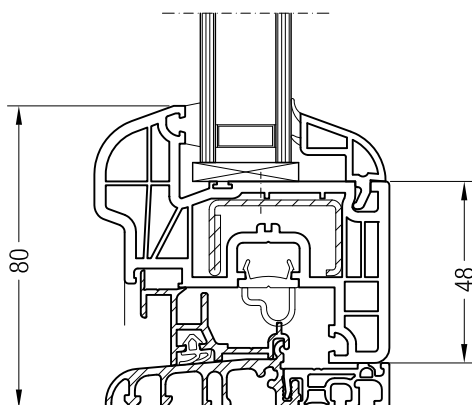

Detailní výkresy oken a balkónových dveří

Dveřní práh 20 konstrukční hloubky 70 s křídlem 48, 52 a 60 BriD, pevný boční díl

Dveřní práh 20 konstrukční hloubky 70 s křídlem 48 oblé BriD, 1550481