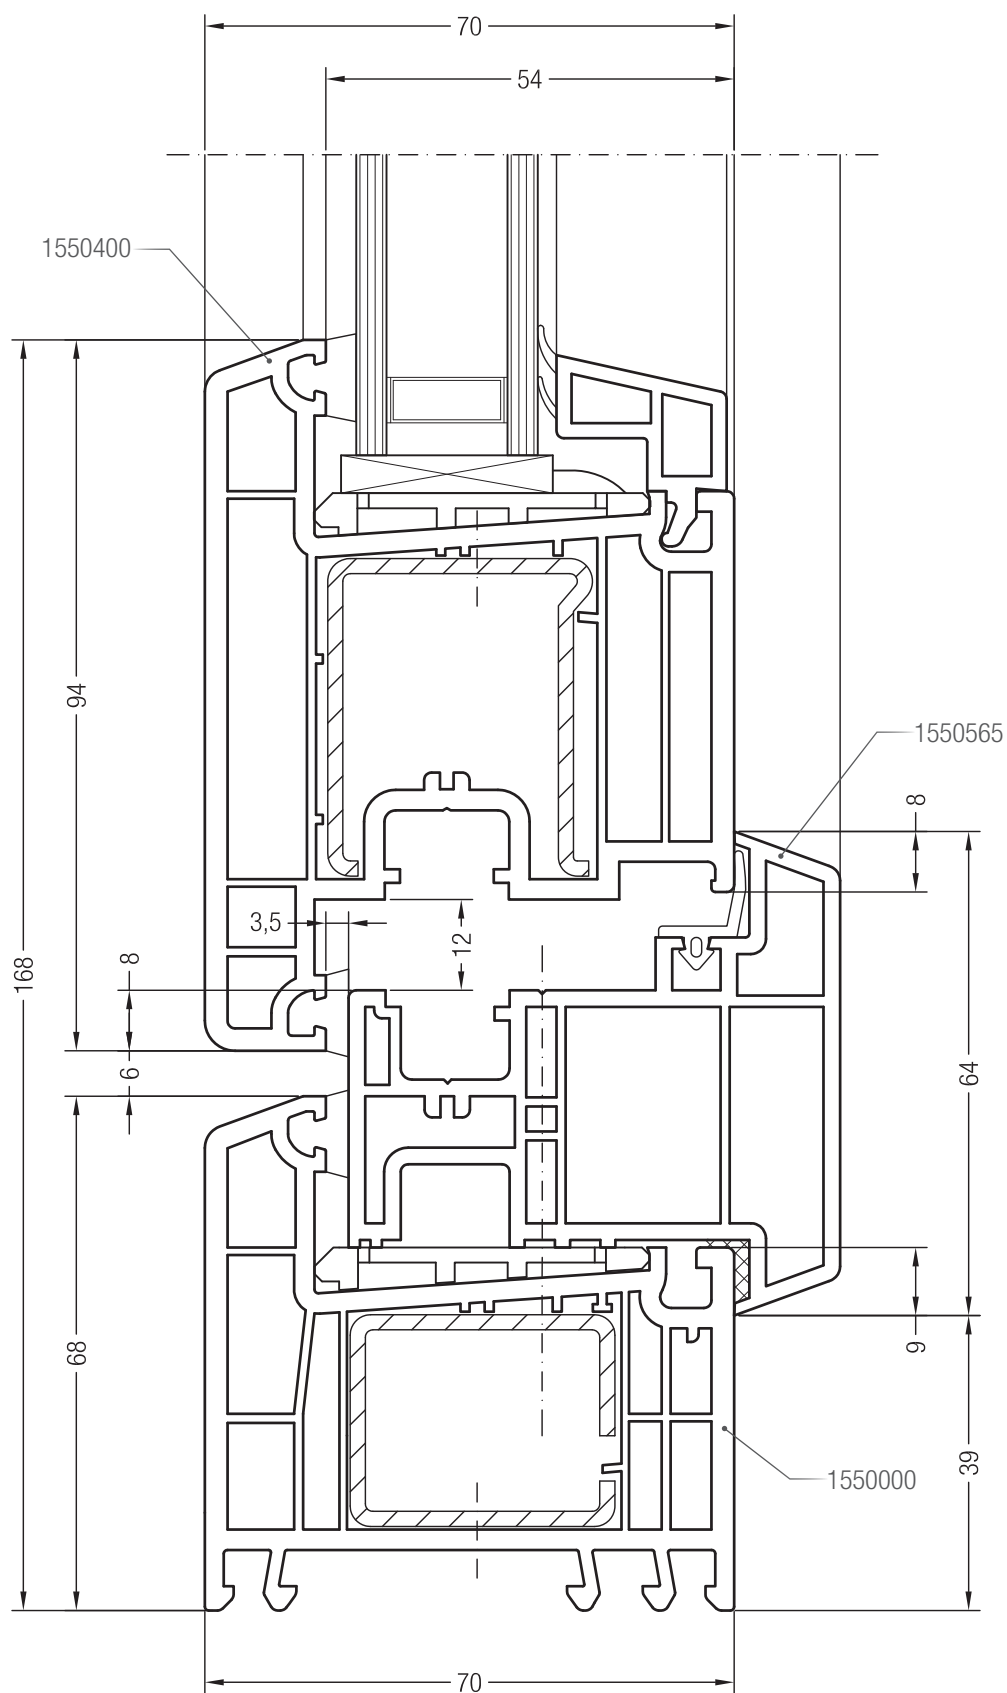

Detailní výkresy kyvného okna
Rám 68 BriD s velkou klapáčkou č. 2/70 a s křídlem T 94 BriD