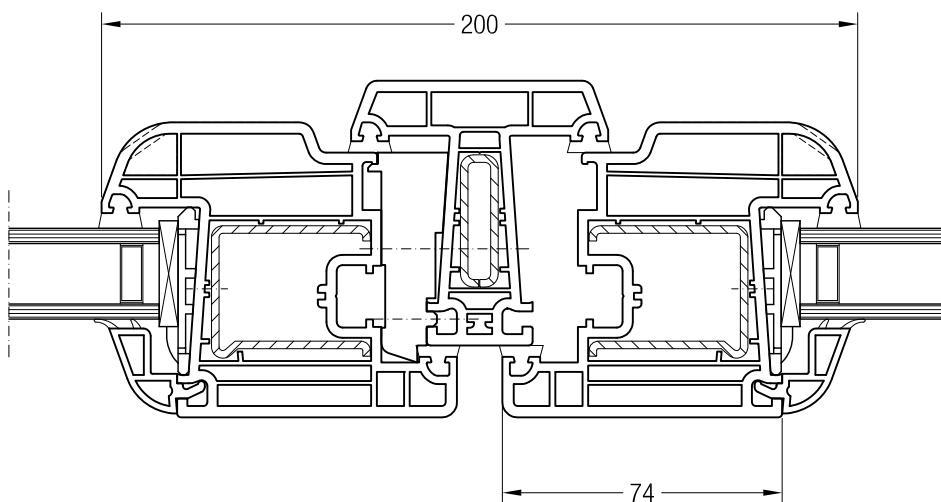

Příčka 68 konstrukční hloubky 70 s křídlem A 74 BriD, 1550390 nebo s křídlem 74 oblé BriD, 1550070