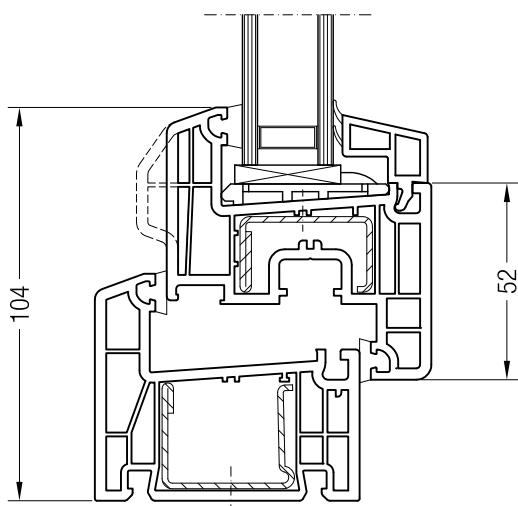

Rám 60 DK BriD s křídlem Z 52 BriD, 1550480 nebo s křídlem
A 52 BriD, 1550040