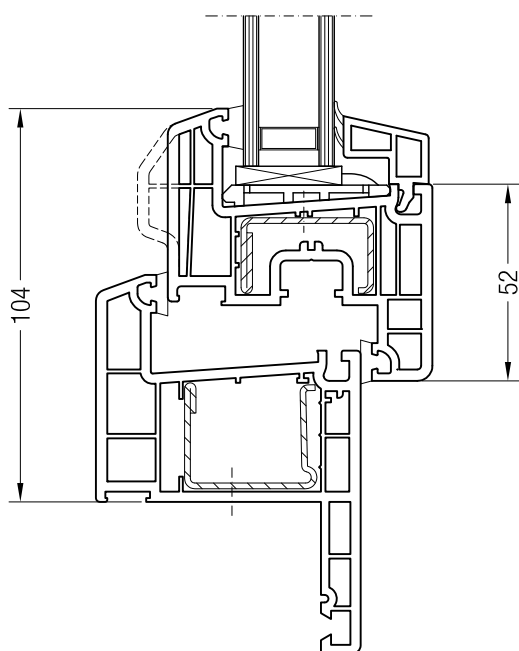

Rám 60/40 BriD s křídlem Z 52 BriD, 1550480 nebo s křídlem
A 52 BriD, 1550040