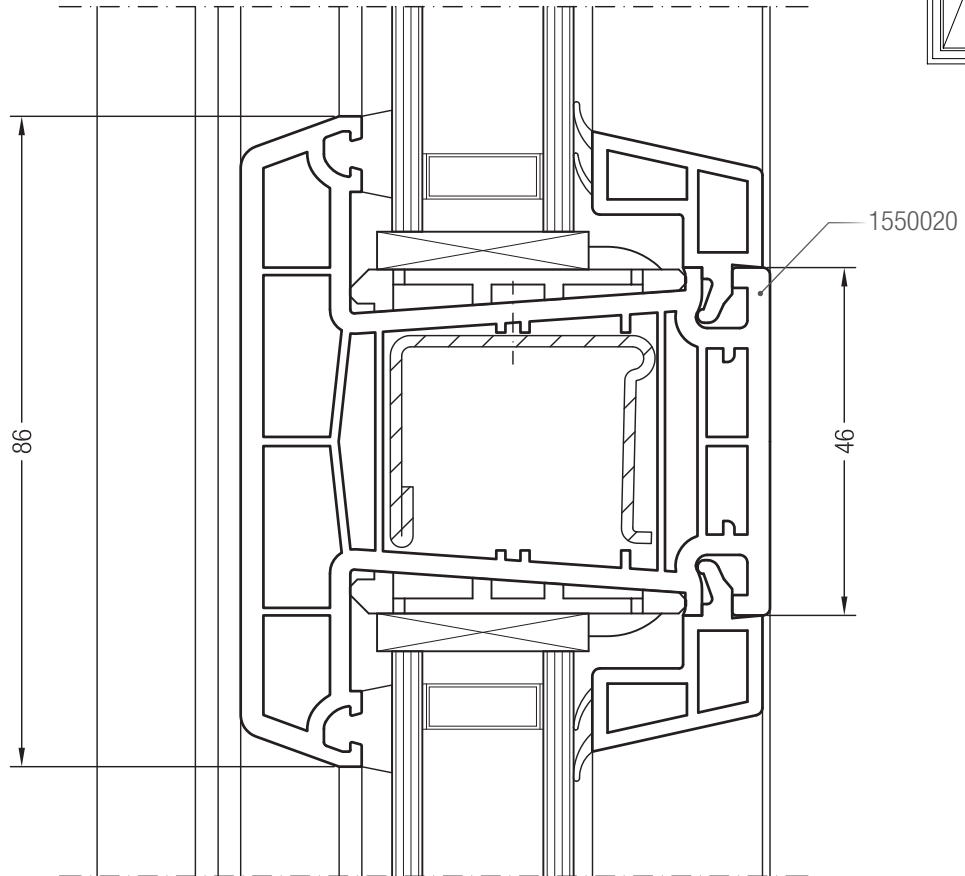

Detailní výkresy oken a balkónových dveří
Rám 68 BriD se sloupkem 120 BriD

Detailní výkresy oken a balkónových dveří
 Křídlo Z 60 BriD s příčkou 68 konstrukční hloubky 70

Detailní výkresy oken a balkónových dveří
 Křídlo Z 60 BriD se sloupkem 86 BriD