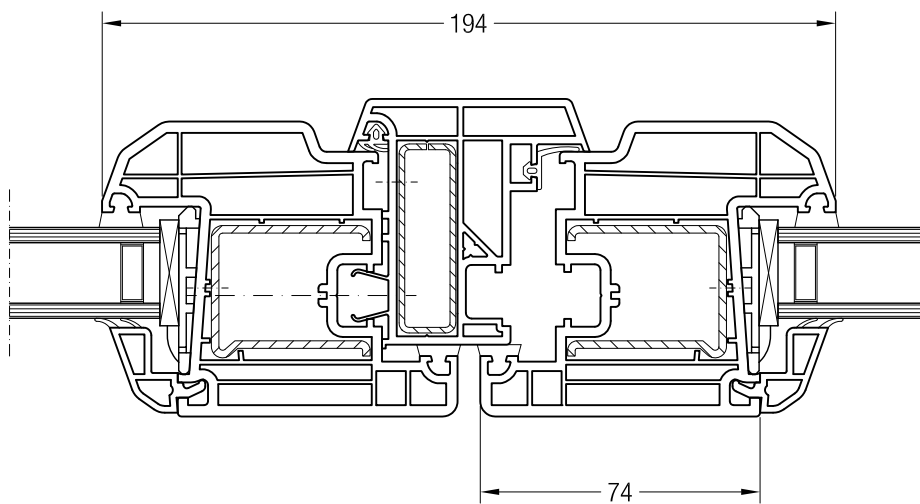

Statická velká klapačka konstrukční hloubky 70 s křídlem A 74 BriD, 1550390