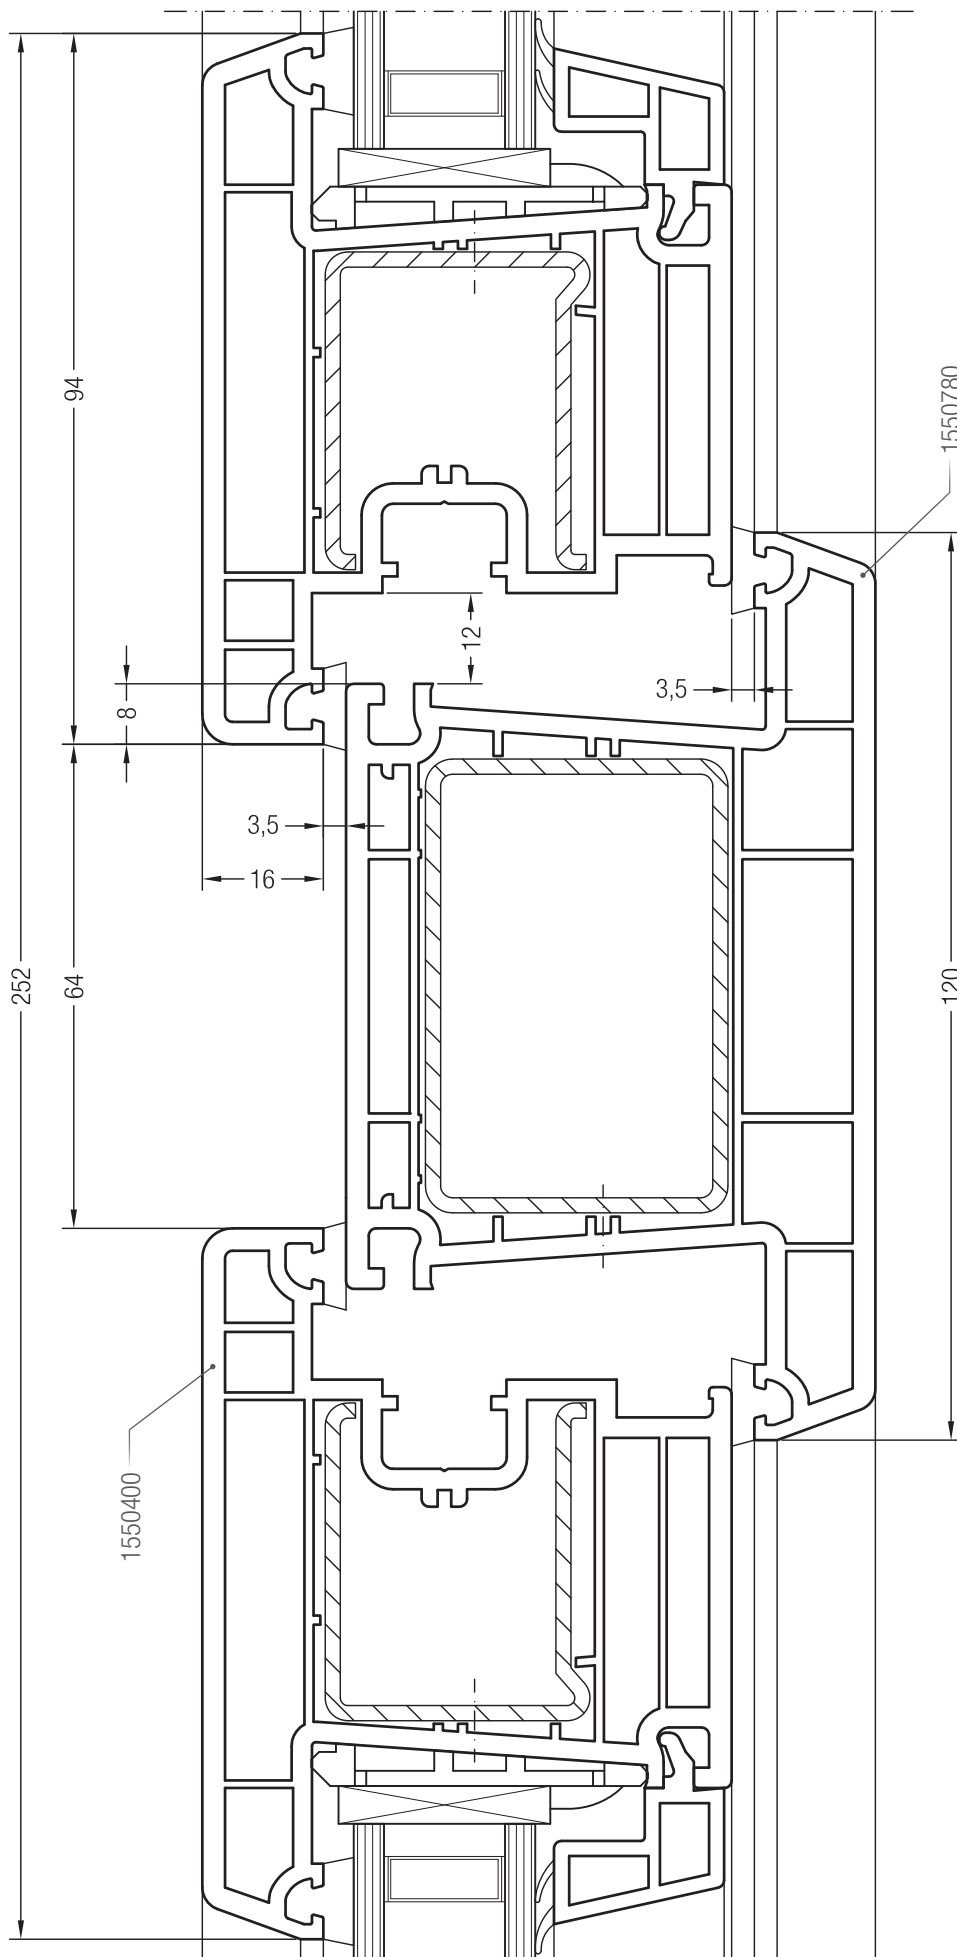

Detailní výkresy oken a balkónových dveří ven otevíraných
Sloupek 120 BriD s křídlem T 94 BriD