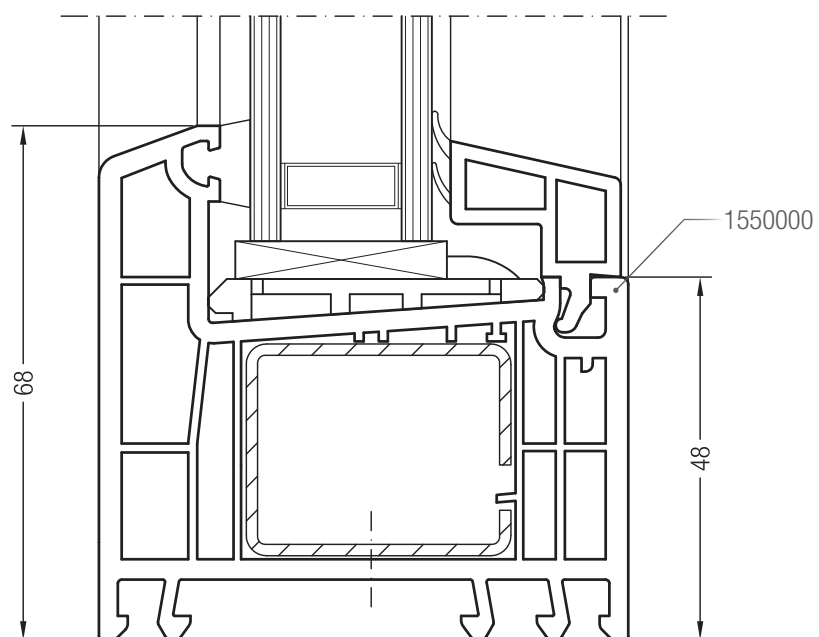

Detailní výkresy oken a balkónových dveří
Rám 68 BriD se sloupkem 120 BriD

Detailní výkresy oken a balkónových dveří
 Křídlo Z 60 BriD s příčkou 68 konstrukční hloubky 70

Detailní výkresy oken a balkónových dveří
 Křídlo Z 60 BriD se sloupkem 86 BriD