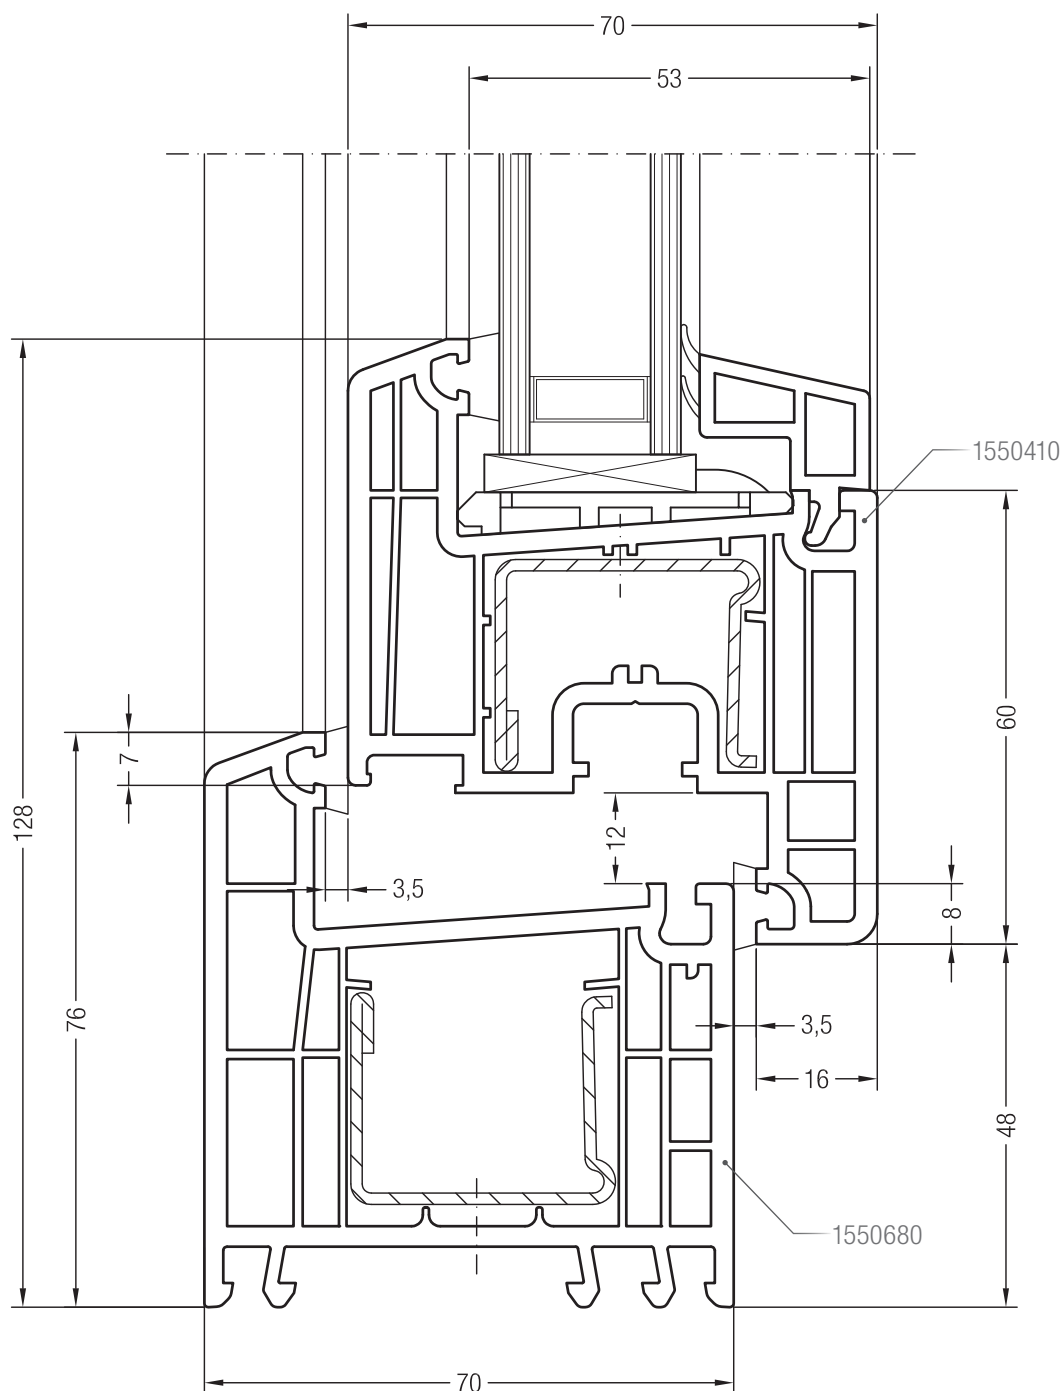

Detailní výkresy oken a balkónových dveří
Rám 76-2 BriD s křídlem Z 60 BriD