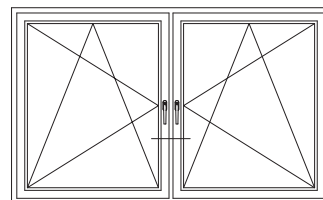

Detailní výkresy oken a balkonových dveří
Příčka 68 konstrukční hloubky 70 s křídlem Z 60 BriD