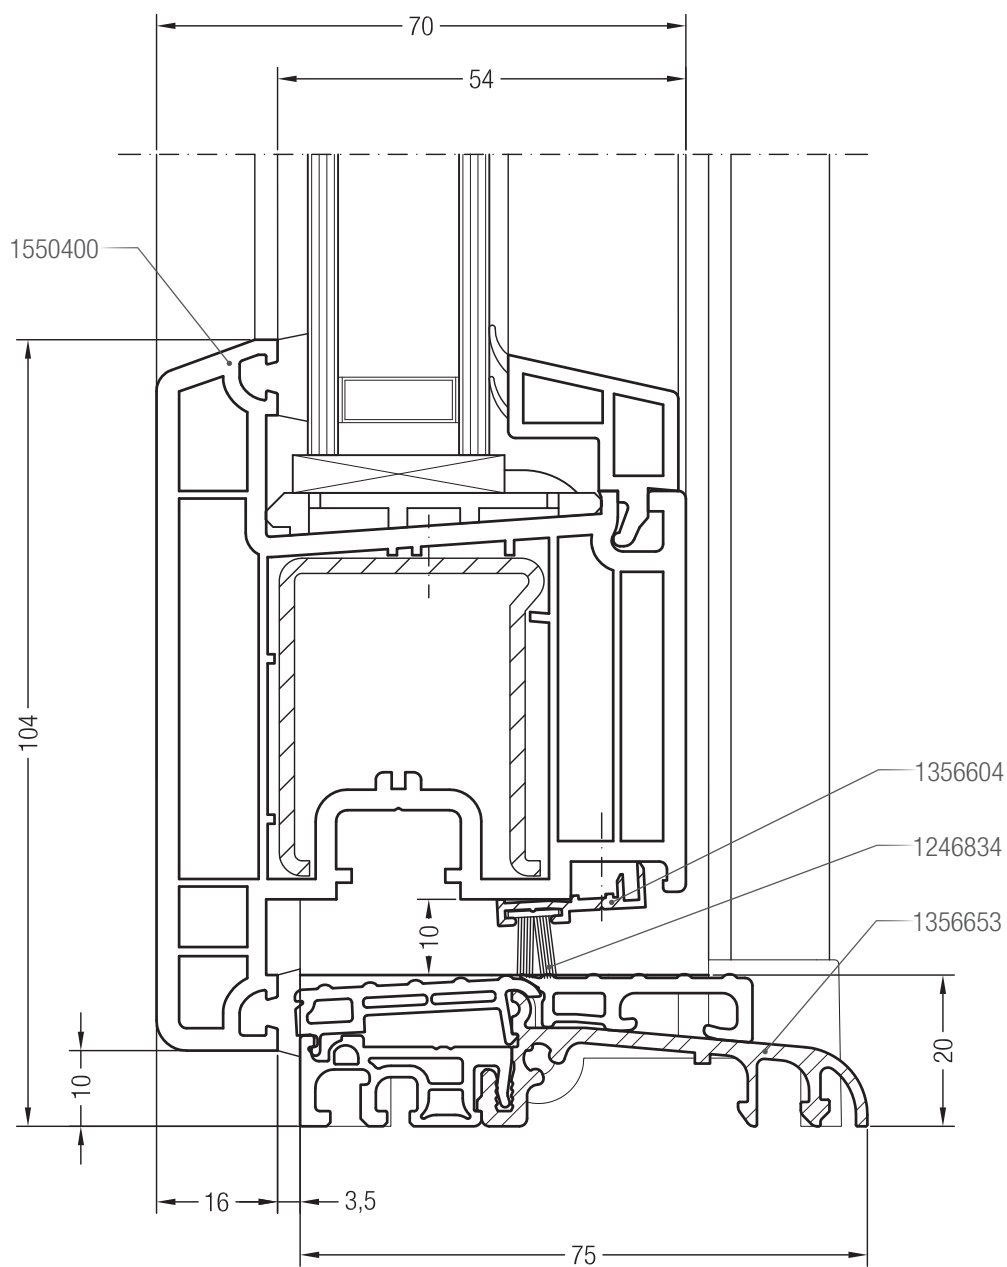

Detailní výkresy oken a balkónových dveří ven otevíraných
Dveřní práh 20 ven otevíraných konstrukční hloubky 70 s křídlem T 94 BriD