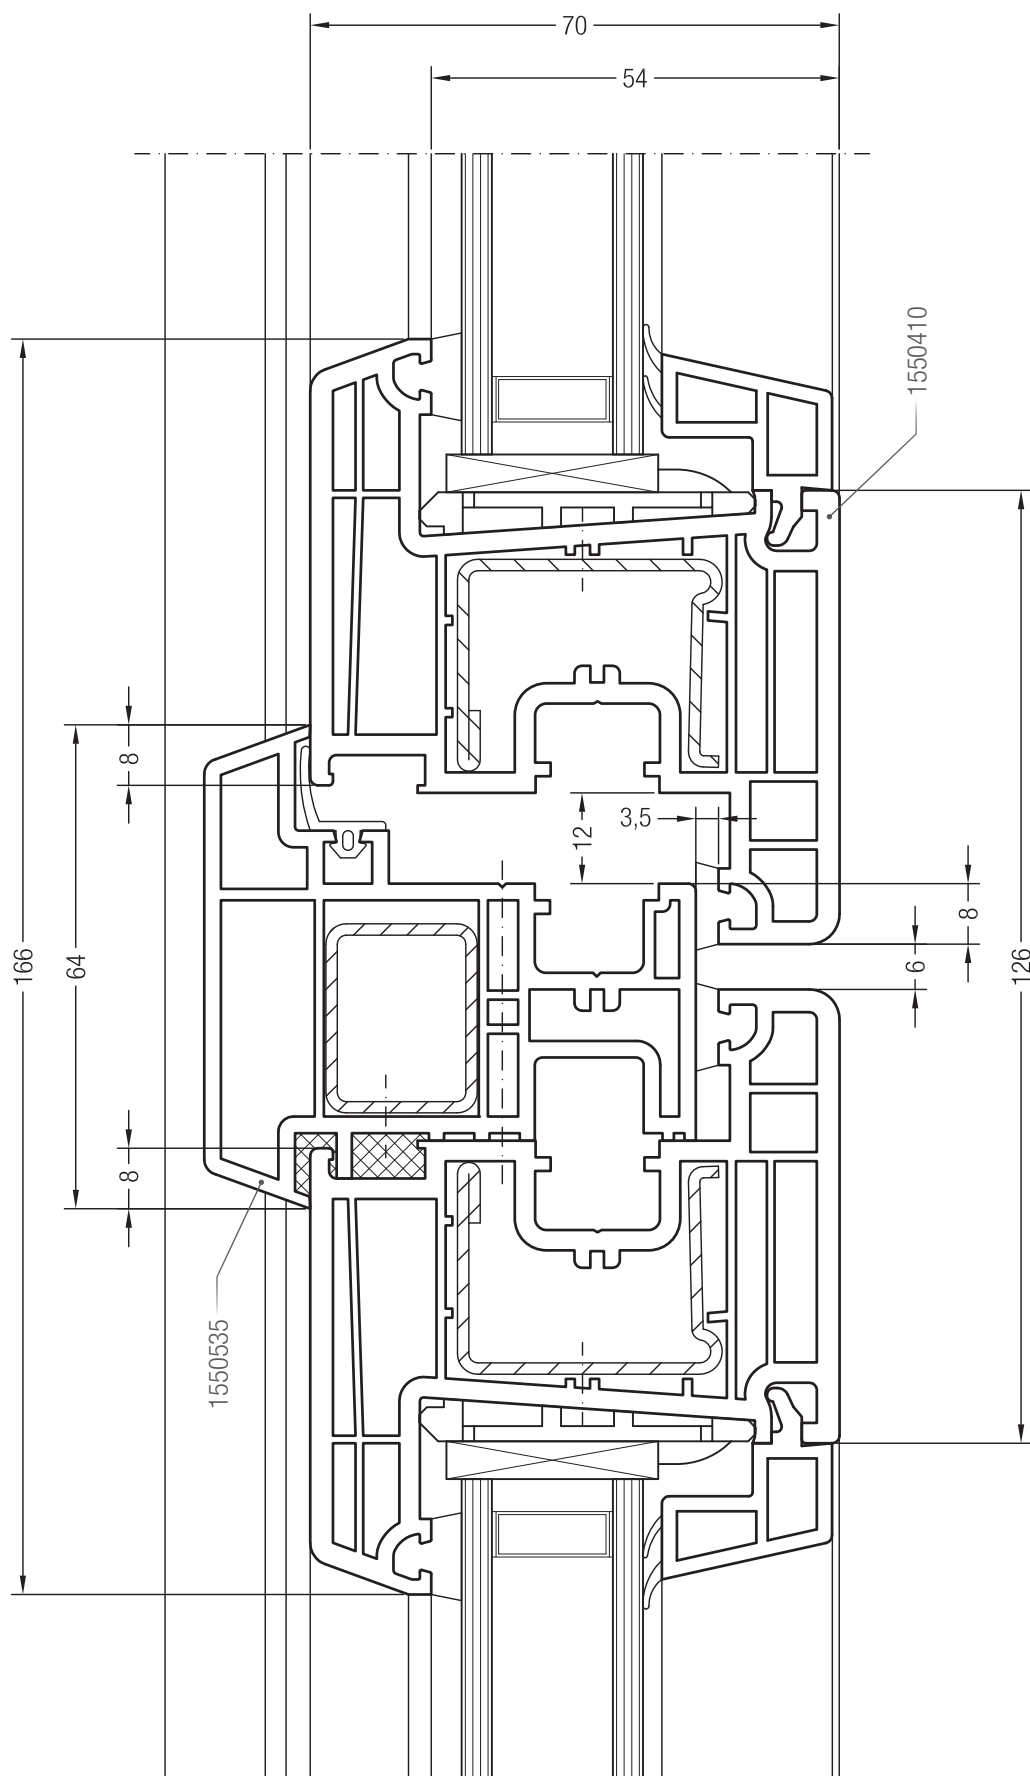

Detailní výkresy oken a balkónových dveří
Velká klapačka č. 1/70 s křídlem Z 60 BriD