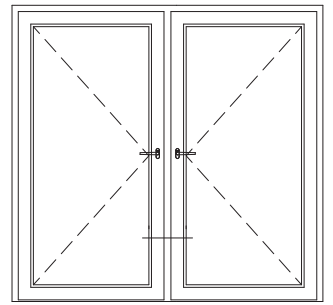

Detailní výkresy vchodových dveří ven otevíraných
Sloupek 120 BriD s dveřním křídlem T BriD