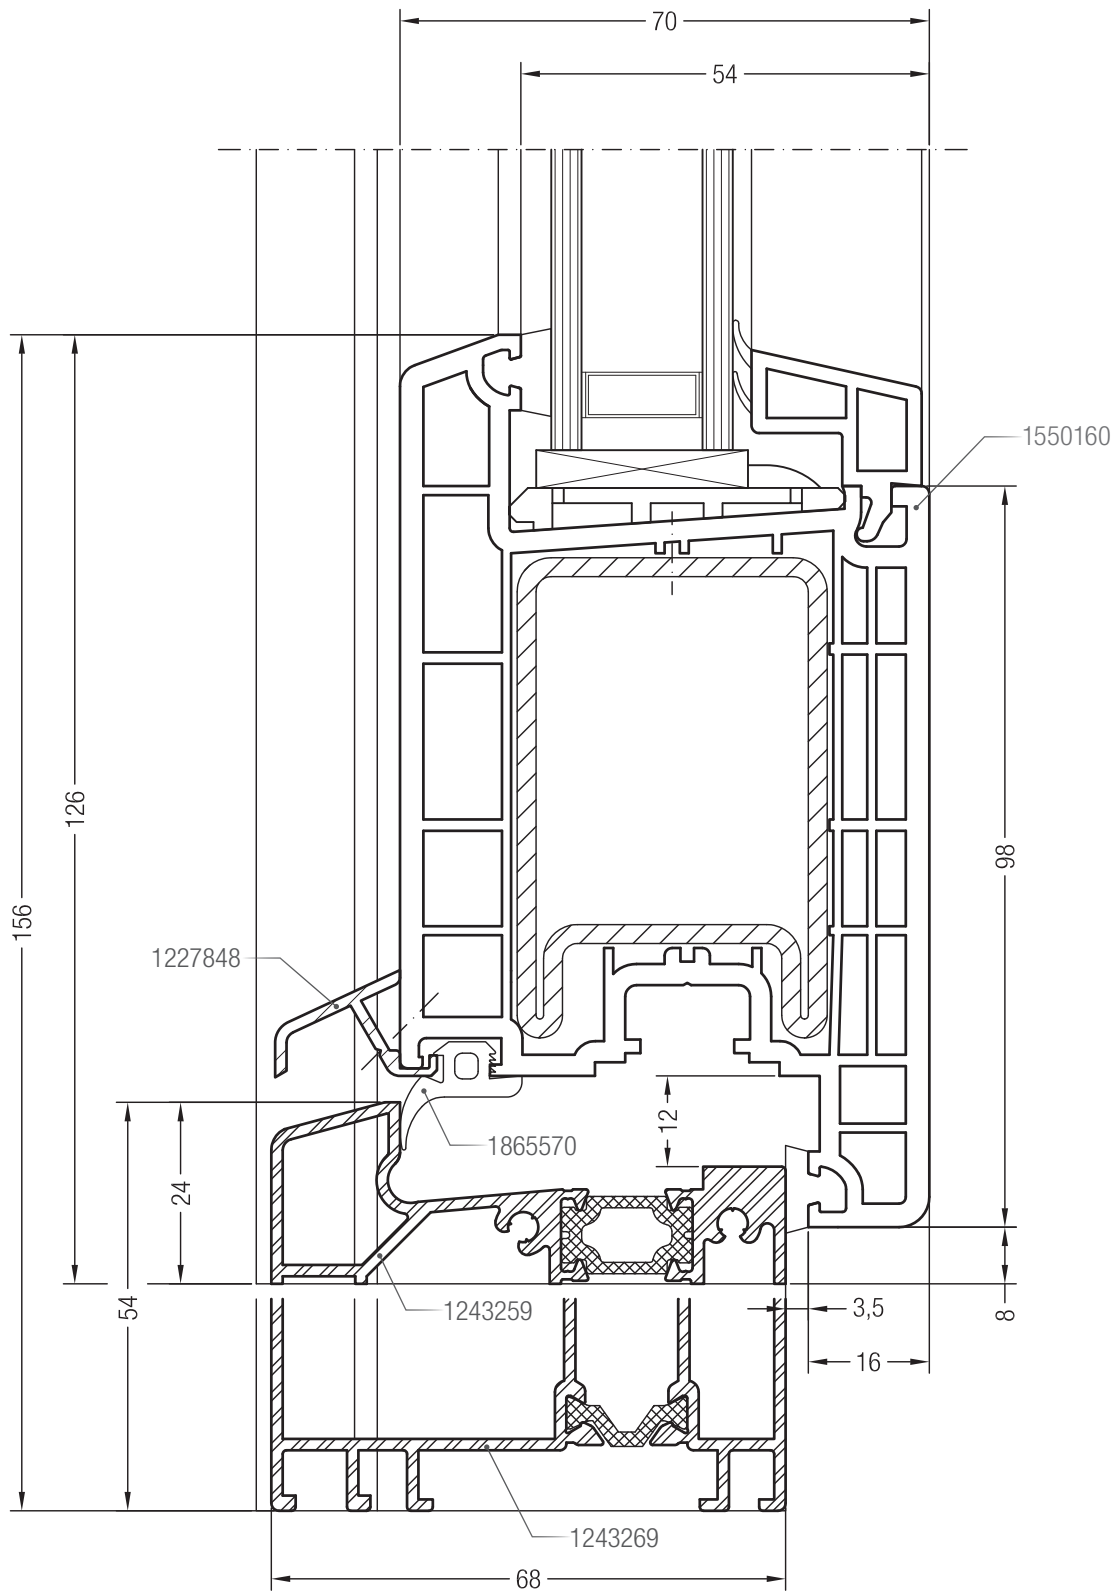

Detailní výkresy vchodových dveří

Dveřní práh pro rekonstrukce/novostavby BriD s dveřním křídlem Z BriD