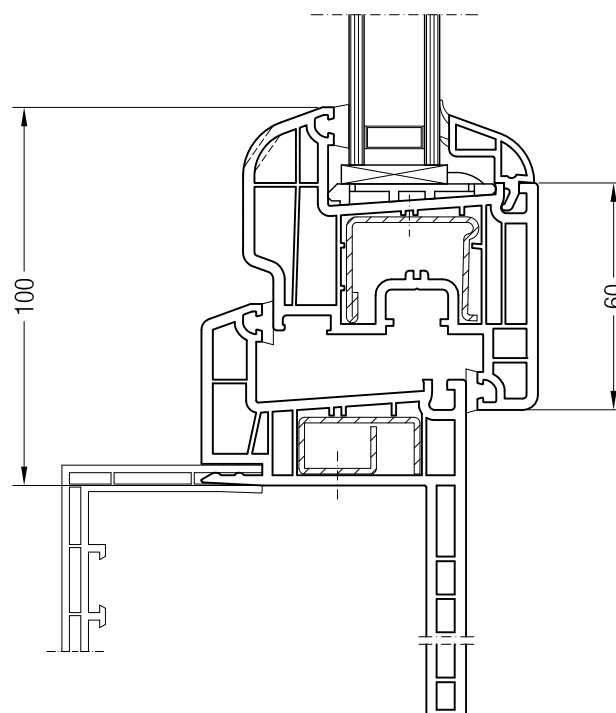

Rám pro rekonstrukce 40 nebo 60 BriD s křídlem A 60 BriD,
1550050 nebo s křídlem 60 oblé BriD, 1550060