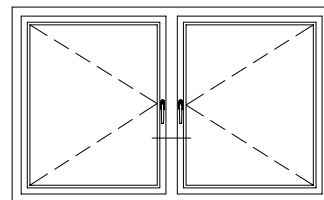

Detailní výkresy oken a balkónových dveří ven otevíraných
Sloupek 120 BriD s křídlem T 94 BriD