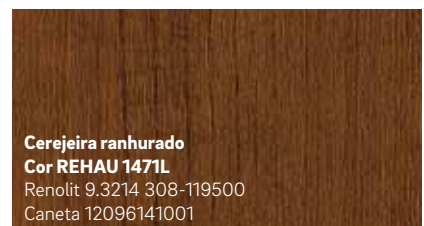

KALEIDO FOIL

NOTA: Devido à impressão, as cores e texturas mostradas neste catálogo podem divergir ligeiramente das cores reais dos perfis folheados.