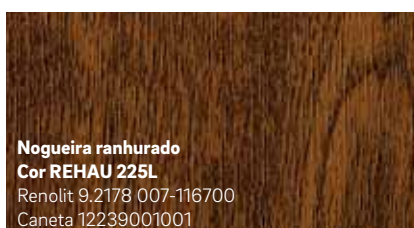

KALEIDO FOIL

NOTA: Devido à impressão, as cores e texturas mostradas neste catálogo podem divergir ligeiramente das cores reais dos perfis folheados.