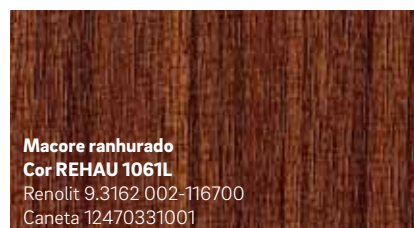

KALEIDO FOIL

NOTA: Devido à impressão, as cores e texturas mostradas neste catálogo podem divergir ligeiramente das cores reais dos perfis folheados.