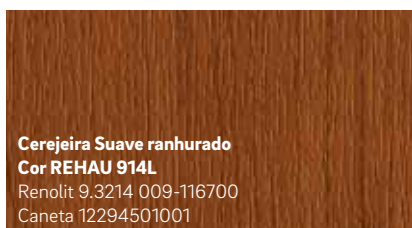

KALEIDO FOIL

NOTA: Devido à impressão, as cores e texturas mostradas neste catálogo podem divergir ligeiramente das cores reais dos perfis folheados.