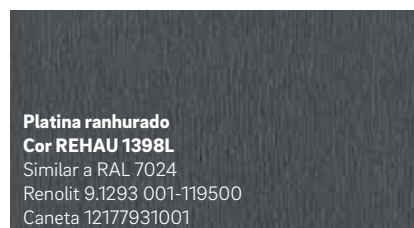

Liberdade arquitetónica

Na REHAU, ultrapassamos sempre um pouco os limites do design, possibilitando assim quase todas as opções em termos de formas.

KALEIDO FOIL

NOTA: Devido à impressão, as cores e texturas mostradas neste catálogo podem divergir ligeiramente das cores reais dos perfis folheados.

KALEIDO FOIL

NOTA: Devido à impressão, as cores e texturas mostradas neste catálogo podem divergir ligeiramente das cores reais dos perfis folheados.

NOTA: Devido à impressão, as cores e texturas mostradas neste catálogo podem divergir ligeiramente das cores reais dos perfis folheados.