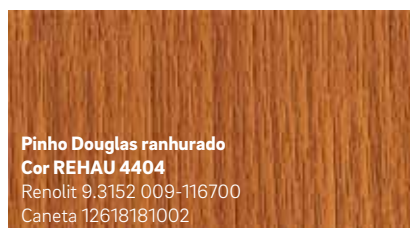

KALEIDO FOIL

NOTA: Devido à impressão, as cores e texturas mostradas neste catálogo podem divergir ligeiramente das cores reais dos perfis folheados.