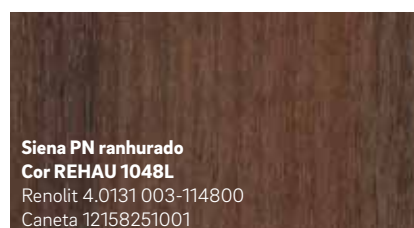

KALEIDO FOIL

NOTA: Devido à impressão, as cores e texturas mostradas neste catálogo podem divergir ligeiramente das cores reais dos perfis folheados.