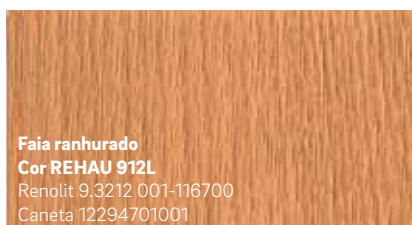

KALEIDO FOIL

NOTA: Devido à impressão, as cores e texturas mostradas neste catálogo podem divergir ligeiramente das cores reais dos perfis folheados.