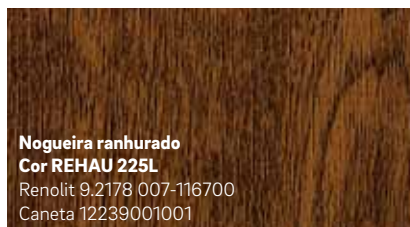

KALEIDO FOIL

NOTA: Devido à impressão, as cores e texturas mostradas neste catálogo podem divergir ligeiramente das cores reais dos perfis folheados.