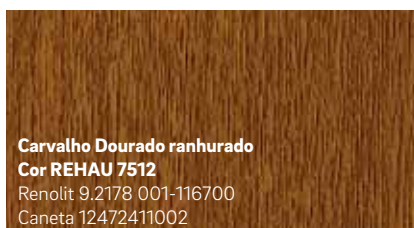

KALEIDO FOIL

NOTA: Devido à impressão, as cores e texturas mostradas neste catálogo podem divergir ligeiramente das cores reais dos perfis folheados.