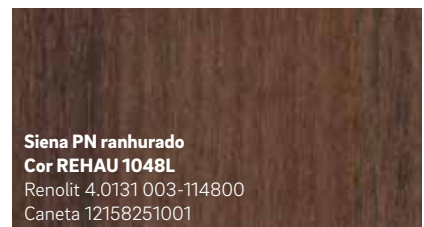

KALEIDO FOIL

NOTA: Devido à impressão, as cores e texturas mostradas neste catálogo podem divergir ligeiramente das cores reais dos perfis folheados.