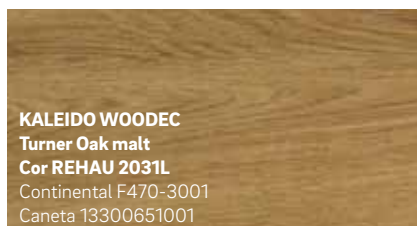

Esquerda: Sheffield Oak
concrete, cor n° 2039L

Centro: Turner Oak
malt, cor n° 2031L

Direita: Sheffield Oak
alpine, cor n° 2038L

KALEIDO WOODEC

NOTA: Devido à impressão, as cores e texturas mostradas neste catálogo podem divergir ligeiramente das cores reais dos perfis folheados.