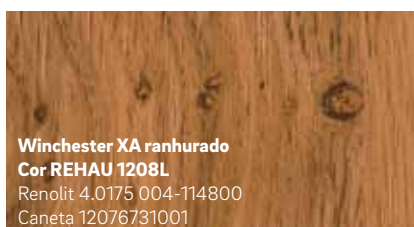

KALEIDO FOIL

NOTA: Devido à impressão, as cores e texturas mostradas neste catálogo podem divergir ligeiramente das cores reais dos perfis folheados.