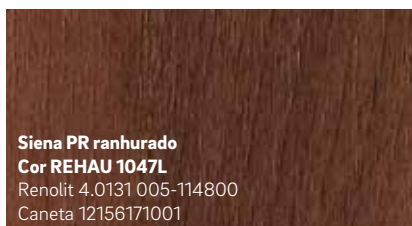

KALEIDO FOIL

NOTA: Devido à impressão, as cores e texturas mostradas neste catálogo podem divergir ligeiramente das cores reais dos perfis folheados.