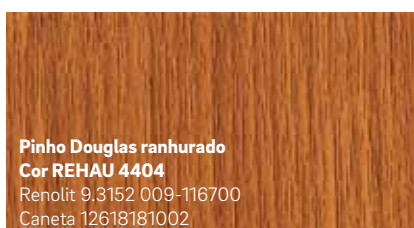

KALEIDO FOIL

NOTA: Devido à impressão, as cores e texturas mostradas neste catálogo podem divergir ligeiramente das cores reais dos perfis folheados.