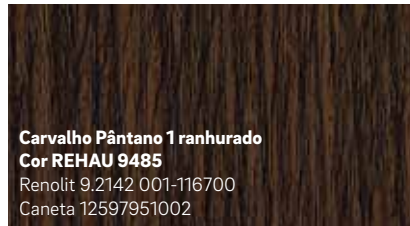

KALEIDO FOIL

NOTA: Devido à impressão, as cores e texturas mostradas neste catálogo podem divergir ligeiramente das cores reais dos perfis folheados.