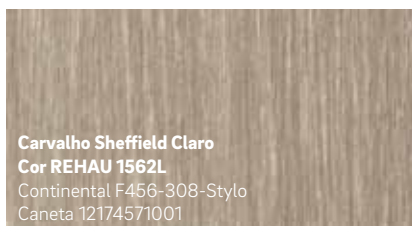

Liberdade arquitetónica

Na REHAU, ultrapassamos sempre um pouco os limites do design, possibilitando assim quase todas as opções em termos de formas.

KALEIDO FOIL

NOTA: Devido à impressão, as cores e texturas mostradas neste catálogo podem divergir ligeiramente das cores reais dos perfis folheados.

KALEIDO FOIL

NOTA: Devido à impressão, as cores e texturas mostradas neste catálogo podem divergir ligeiramente das cores reais dos perfis folheados.

NOTA: Devido à impressão, as cores e texturas mostradas neste catálogo podem divergir ligeiramente das cores reais dos perfis folheados.