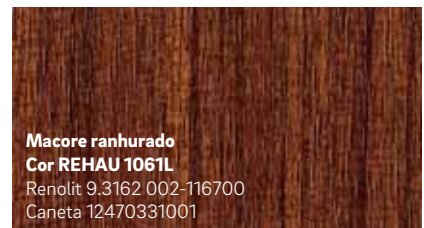

KALEIDO FOIL

NOTA: Devido à impressão, as cores e texturas mostradas neste catálogo podem divergir ligeiramente das cores reais dos perfis folheados.