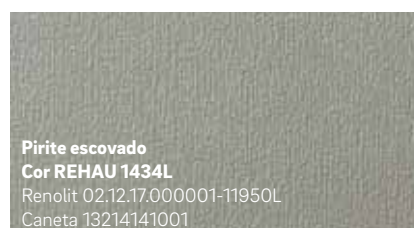

Liberdade arquitetónica

Na REHAU, ultrapassamos sempre um pouco os limites do design, possibilitando assim quase todas as opções em termos de formas.

KALEIDO FOIL

NOTA: Devido à impressão, as cores e texturas mostradas neste catálogo podem divergir ligeiramente das cores reais dos perfis folheados.

KALEIDO FOIL

NOTA: Devido à impressão, as cores e texturas mostradas neste catálogo podem divergir ligeiramente das cores reais dos perfis folheados.

NOTA: Devido à impressão, as cores e texturas mostradas neste catálogo podem divergir ligeiramente das cores reais dos perfis folheados.