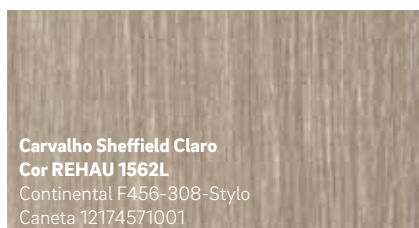

Liberdade arquitetónica

Na REHAU, ultrapassamos sempre um pouco os limites do design, possibilitando assim quase todas as opções em termos de formas.

KALEIDO FOIL

NOTA: Devido à impressão, as cores e texturas mostradas neste catálogo podem divergir ligeiramente das cores reais dos perfis folheados.

KALEIDO FOIL

NOTA: Devido à impressão, as cores e texturas mostradas neste catálogo podem divergir ligeiramente das cores reais dos perfis folheados.

NOTA: Devido à impressão, as cores e texturas mostradas neste catálogo podem divergir ligeiramente das cores reais dos perfis folheados.