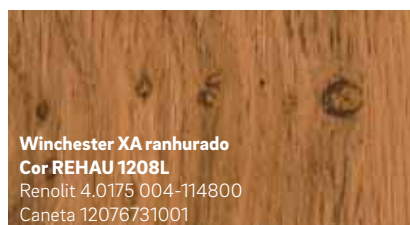

KALEIDO FOIL

NOTA: Devido à impressão, as cores e texturas mostradas neste catálogo podem divergir ligeiramente das cores reais dos perfis folheados.