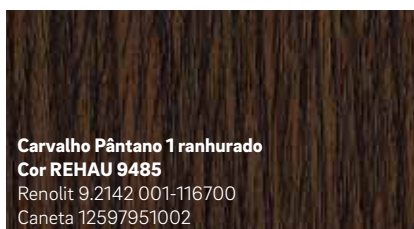

KALEIDO FOIL

NOTA: Devido à impressão, as cores e texturas mostradas neste catálogo podem divergir ligeiramente das cores reais dos perfis folheados.