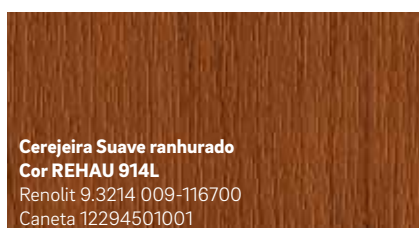

KALEIDO FOIL

NOTA: Devido à impressão, as cores e texturas mostradas neste catálogo podem divergir ligeiramente das cores reais dos perfis folheados.