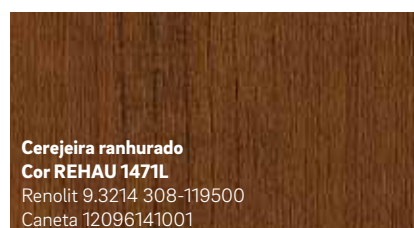

KALEIDO FOIL

NOTA: Devido à impressão, as cores e texturas mostradas neste catálogo podem divergir ligeiramente das cores reais dos perfis folheados.