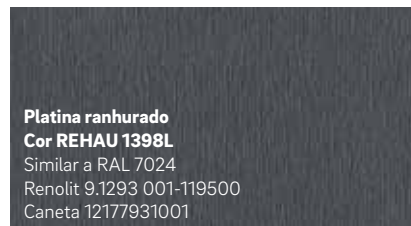

KALEIDO WOODEC

KALEIDO WOODEC
Turner Oak malt
Cor REHAU 2031L
Continental F470-3001
Caneta 13300651001

KALEIDO WOODEC
Sheffield Oak alpine
Cor REHAU 2038L
Continental F470-3002
Caneta 13300631001

KALEIDO WOODEC
Sheffield Oak concrete
Cor REHAU 2039L
Continental F470-3003
Caneta 13300641001

Liberdade arquitetónica

Na REHAU, ultrapassamos sempre um pouco os limites do design, possibilitando assim quase todas as opções em termos de formas.

KALEIDO FOIL

NOTA: Devido à impressão, as cores e texturas mostradas neste catálogo podem divergir ligeiramente das cores reais dos perfis folheados.

KALEIDO FOIL

NOTA: Devido à impressão, as cores e texturas mostradas neste catálogo podem divergir ligeiramente das cores reais dos perfis folheados.

NOTA: Devido à impressão, as cores e texturas mostradas neste catálogo podem divergir ligeiramente das cores reais dos perfis folheados.