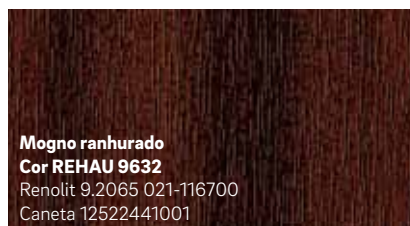

KALEIDO FOIL

NOTA: Devido à impressão, as cores e texturas mostradas neste catálogo podem divergir ligeiramente das cores reais dos perfis folheados.