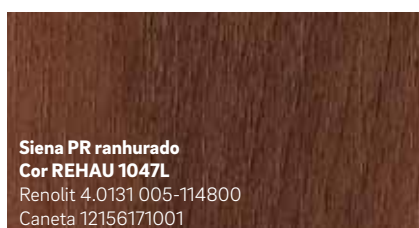

KALEIDO FOIL

NOTA: Devido à impressão, as cores e texturas mostradas neste catálogo podem divergir ligeiramente das cores reais dos perfis folheados.