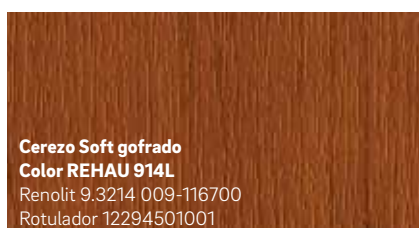

KALEIDO FOIL

NOTA: A causa de la impresión, los colores y texturas que mostramos en este folleto pueden desviarse ligeramente de los colores reales de los perfiles foliados.