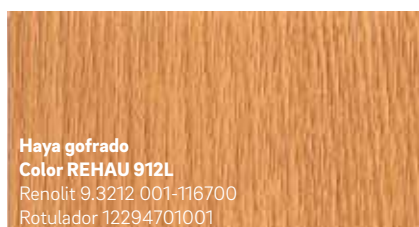

KALEIDO FOIL

NOTA: A causa de la impresión, los colores y texturas que mostramos en este folleto pueden desviarse ligeramente de los colores reales de los perfiles foliados.