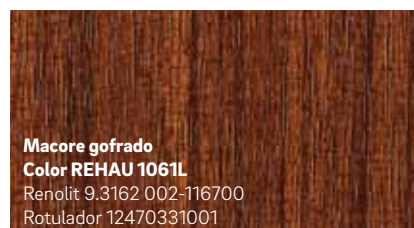

KALEIDO FOIL

NOTA: A causa de la impresión, los colores y texturas que mostramos en este folleto pueden desviarse ligeramente de los colores reales de los perfiles foliados.