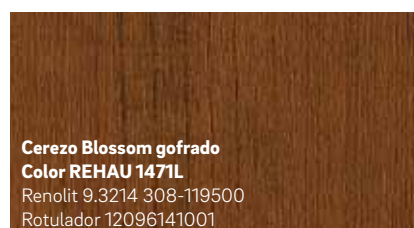

KALEIDO FOIL

NOTA: A causa de la impresión, los colores y texturas que mostramos en este folleto pueden desviarse ligeramente de los colores reales de los perfiles foliados.