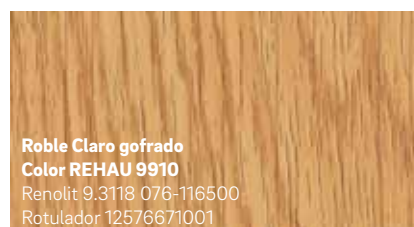

KALEIDO FOIL

NOTA: A causa de la impresión, los colores y texturas que mostramos en este folleto pueden desviarse ligeramente de los colores reales de los perfiles foliados.