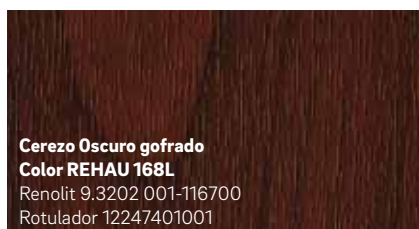

KALEIDO FOIL

NOTA: A causa de la impresión, los colores y texturas que mostramos en este folleto pueden desviarse ligeramente de los colores reales de los perfiles foliados.