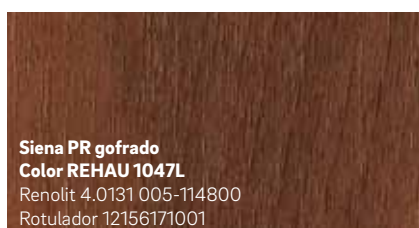

KALEIDO FOIL

NOTA: A causa de la impresión, los colores y texturas que mostramos en este folleto pueden desviarse ligeramente de los colores reales de los perfiles foliados.