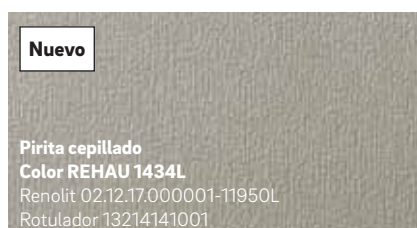

KALEIDO FOIL

NOTA: A causa de la impresión, los colores y texturas que mostramos en este folleto pueden desviarse ligeramente de los colores reales de los perfiles foliados.

Gris Claro gofrado
Color REHAU 7666
Similar RAL 7035
Renolit 02.11.71.000049-116700
Rotulador 12425631001

Alux Gris Piedra granulado
Color REHAU 1637L
Continental F436-1017-GLMAAHN2
Rotulador 13149811001

Crown Platin gofrado
Color REHAU 1398L
Similar RAL 7024
Renolit 9.1293 001-119500
Rotulador 12177931001

Antracita cepillado
Color REHAU 1392L
Continental F436-1006-MIP
Rotulador 12069201001

Alux DB 703 granulado
Color REHAU 1642L
Continental F436-1014-GLMAAHN2
Rotulador 13145771001

Alux Aluminio Claro granulado
Color REHAU 1646L
Continental F436-1015-GLMAAHN2
Rotulador 13149831001

Bronce cepillado
Color REHAU 1617L
Renolit 91293714-119501
Rotulador 13143271001

Oro cepillado
Color REHAU 1443L
Continental F436-1007-MIP
Rotulador 13163571001

Nuevo
Pirita cepillado
Color REHAU 1434L
Renolit 02.12.17.000001-11950L
Rotulador 13214141001