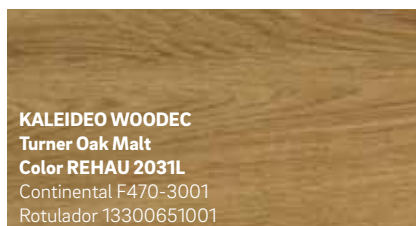

Izquierda: Roble Sheffield concrete, color núm. 2039L

Centro: Roble Turner malt, color núm. 2031L

Derecha: Roble Sheffield alpine, color núm. 2038L

KALEIDO WOODEC

NOTA: A causa de la impresión, los colores y texturas que mostramos en este folleto pueden desviarse ligeramente de los colores reales de los perfiles foliados.