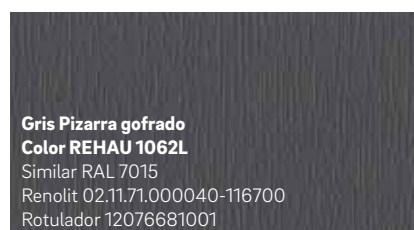

KALEIDO FOIL

NOTA: A causa de la impresión, los colores y texturas que mostramos en este folleto pueden desviarse ligeramente de los colores reales de los perfiles foliados.

Gris Claro gofrado
Color REHAU 7666
Similar RAL 7035
Renolit 02.11.71.000049-116700
Rotulador 12425631001