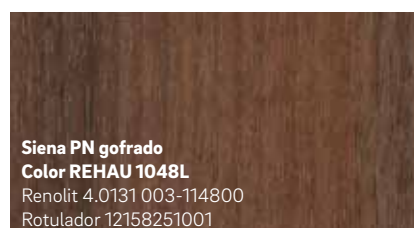

KALEIDO FOIL

NOTA: A causa de la impresión, los colores y texturas que mostramos en este folleto pueden desviarse ligeramente de los colores reales de los perfiles foliados.