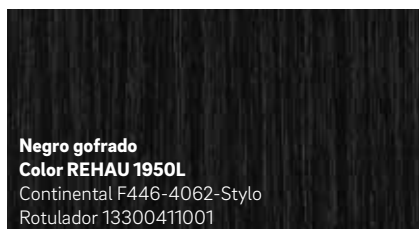

Izquierda: Roble Sheffield concrete, color núm. 2039L

Centro: Roble Turner malt, color núm. 2031L

Derecha: Roble Sheffield alpine, color núm. 2038L

KALEIDO WOODEC

NOTA: A causa de la impresión, los colores y texturas que mostramos en este folleto pueden desviarse ligeramente de los colores reales de los perfiles foliados.

Libertad arquitectónica

En REHAU llevamos siempre un poquito más allá los límites del diseño, gracias a ello son posibles prácticamente todas las opciones en cuanto a formas.

KALEIDO FOIL

NOTA: A causa de la impresión, los colores y texturas que mostramos en este folleto pueden desviarse ligeramente de los colores reales de los perfiles foliados.

KALEIDO FOIL

NOTA: A causa de la impresión, los colores y texturas que mostramos en este folleto pueden desviarse ligeramente de los colores reales de los perfiles foliados.

Gris Claro gofrado
Color REHAU 7666
Similar RAL 7035
Renolit 02.11.71.000049-116700
Rotulador 12425631001