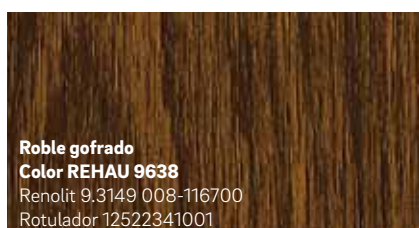

KALEIDO FOIL

NOTA: A causa de la impresión, los colores y texturas que mostramos en este folleto pueden desviarse ligeramente de los colores reales de los perfiles foliados.