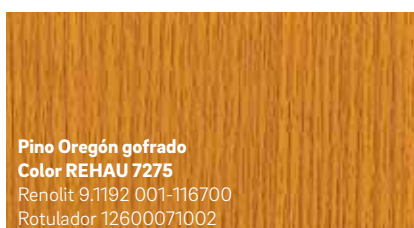

KALEIDO FOIL

NOTA: A causa de la impresión, los colores y texturas que mostramos en este folleto pueden desviarse ligeramente de los colores reales de los perfiles foliados.