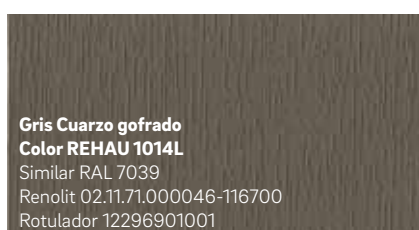

Izquierda: Roble Sheffield concrete, color núm. 2039L

Centro: Roble Turner malt, color núm. 2031L

Derecha: Roble Sheffield alpine, color núm. 2038L

KALEIDO WOODEC

NOTA: A causa de la impresión, los colores y texturas que mostramos en este folleto pueden desviarse ligeramente de los colores reales de los perfiles foliados.

KALEIDO FOIL

NOTA: A causa de la impresión, los colores y texturas que mostramos en este folleto pueden desviarse ligeramente de los colores reales de los perfiles foliados.

Gris Claro gofrado
Color REHAU 7666
Similar RAL 7035
Renolit 02.11.71.000049-116700
Rotulador 12425631001