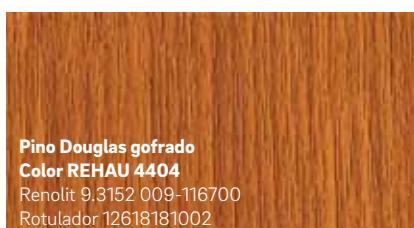

KALEIDO FOIL

NOTA: A causa de la impresión, los colores y texturas que mostramos en este folleto pueden desviarse ligeramente de los colores reales de los perfiles foliados.