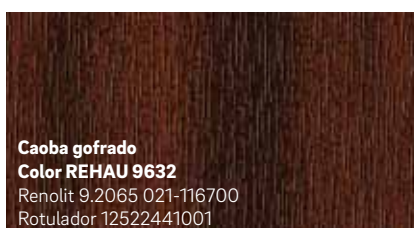

KALEIDO FOIL

NOTA: A causa de la impresión, los colores y texturas que mostramos en este folleto pueden desviarse ligeramente de los colores reales de los perfiles foliados.