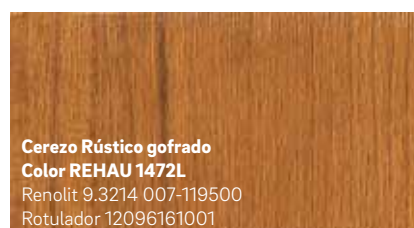

KALEIDO FOIL

NOTA: A causa de la impresión, los colores y texturas que mostramos en este folleto pueden desviarse ligeramente de los colores reales de los perfiles foliados.