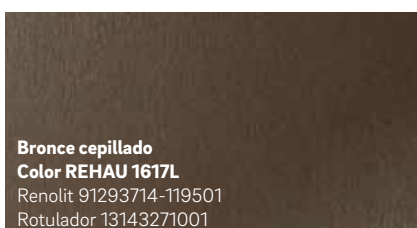

Antracita cepillado
Color REHAU 1392L
Continental F436-1006-MIP
Rotulador 12069201001