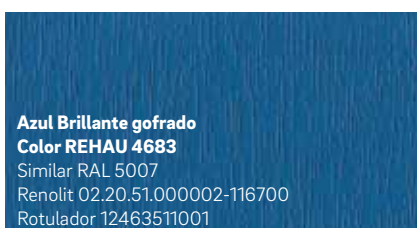

Rojo Burdeos gofrado
Color REHAU 7470
Similar RAL 3005
Renolit 0.11.31.000012-116700
Rotulador 12469421001

Rojo Oscuro gofrado
Color REHAU 9792
Similar RAL 3011
Renolit 02.11.31.000013-116700
Rotulador 12521191001

Rojo gofrado
Color REHAU 9754
Similar RAL 3002
Renolit 02.11.31.000010-116700
Rotulador 12598251001

Amarillo gofrado
Color REHAU 9758
Similar RAL 1018
Renolit 02.11.11.000062-116700
Rotulador 12598451001

Verde Oscuro gofrado
Color REHAU 9793
Similar RAL 6009
Renolit 02.11.61.000009-116700
Rotulador 12587371001

Verde musgo gofrado
Color REHAU 4925
Similar RAL 6005
Renolit 02.11.31.000013-116700
Rotulador 12696771001

Marrón Chocolate gofrado
Color REHAU 012L
Renolit 02.11.81.000012-116700
Rotulador 12168731001

Azul Acero gofrado
Color REHAU 4681
Similar RAL 5011
Renolit 02.11.51.000033-116700
Rotulador 12612791001

Azul Ultramarino gofrado
Color REHAU 7359
Similar RAL 5002
Renolit 02.11.51.000026-116700
Rotulador 12425231001