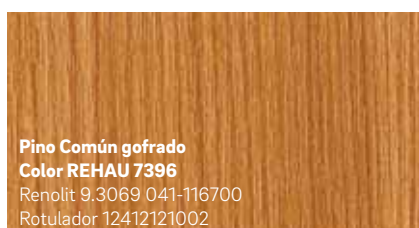

KALEIDO FOIL

NOTA: A causa de la impresión, los colores y texturas que mostramos en este folleto pueden desviarse ligeramente de los colores reales de los perfiles foliados.