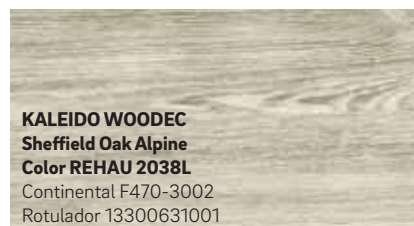

Izquierda: Roble Sheffield concrete, color núm. 2039L

Centro: Roble Turner malt, color núm. 2031L

Derecha: Roble Sheffield alpine, color núm. 2038L

KALEIDO WOODEC

NOTA: A causa de la impresión, los colores y texturas que mostramos en este folleto pueden desviarse ligeramente de los colores reales de los perfiles foliados.