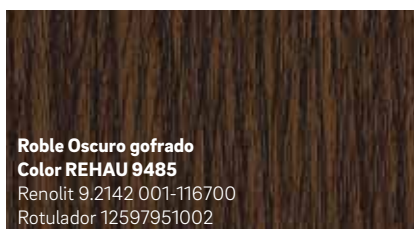

KALEIDO FOIL

NOTA: A causa de la impresión, los colores y texturas que mostramos en este folleto pueden desviarse ligeramente de los colores reales de los perfiles foliados.