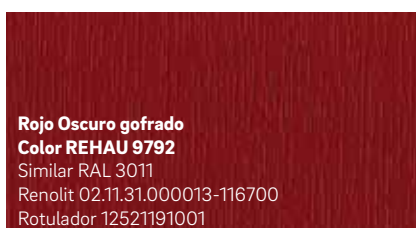

Oro cepillado
Color REHAU 1443L
Continental F436-1007-MIP
Rotulador 13163571001