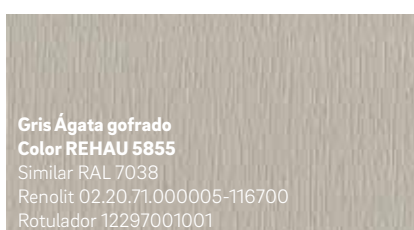

KALEIDO FOIL

NOTA: A causa de la impresión, los colores y texturas que mostramos en este folleto pueden desviarse ligeramente de los colores reales de los perfiles foliados.

Gris Claro gofrado
Color REHAU 7666
Similar RAL 7035
Renolit 02.11.71.000049-116700
Rotulador 12425631001