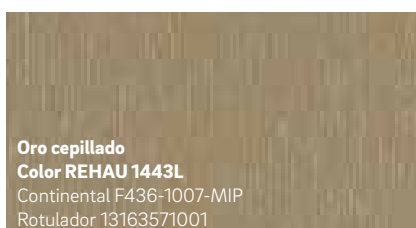

KALEIDO FOIL

NOTA: A causa de la impresión, los colores y texturas que mostramos en este folleto pueden desviarse ligeramente de los colores reales de los perfiles foliados.

Gris Claro gofrado
Color REHAU 7666
Similar RAL 7035
Renolit 02.11.71.000049-116700
Rotulador 12425631001

Alux Gris Piedra granulado
Color REHAU 1637L
Continental F436-1017-GLMAAHN2
Rotulador 13149811001

Crown Platin gofrado
Color REHAU 1398L
Similar RAL 7024
Renolit 9.1293 001-119500
Rotulador 12177931001

Antracita cepillado
Color REHAU 1392L
Continental F436-1006-MIP
Rotulador 12069201001

Alux DB 703 granulado
Color REHAU 1642L
Continental F436-1014-GLMAAHN2
Rotulador 13145771001

Alux Aluminio Claro granulado
Color REHAU 1646L
Continental F436-1015-GLMAAHN2
Rotulador 13149831001

Bronce cepillado
Color REHAU 1617L
Renolit 91293714-119501
Rotulador 13143271001

Oro cepillado
Color REHAU 1443L
Continental F436-1007-MIP
Rotulador 13163571001

Nuevo
Pirita cepillado
Color REHAU 1434L
Renolit 02.12.17.000001-11950L
Rotulador 13214141001