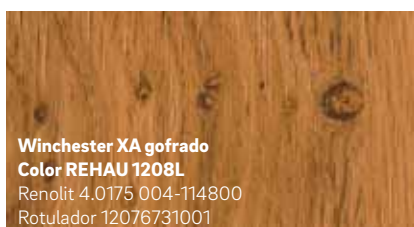

KALEIDO FOIL

NOTA: A causa de la impresión, los colores y texturas que mostramos en este folleto pueden desviarse ligeramente de los colores reales de los perfiles foliados.