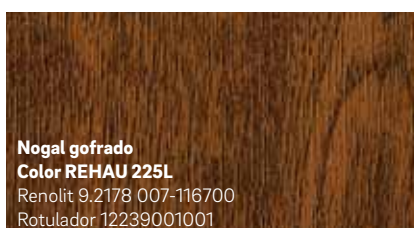

KALEIDO FOIL

NOTA: A causa de la impresión, los colores y texturas que mostramos en este folleto pueden desviarse ligeramente de los colores reales de los perfiles foliados.