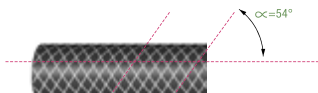

TECNOLOGÍA ALEMANA
Nuestras mangueras cuentan con la más alta tecnología de REHAU.

RESISTENCIA A RAYOS UV
El mejor material para mantener la calidad a lo largo del tiempo.

LA CALIDAD SE MIDE EN ESTRELLAS
Las estrellas constituyen una identificación clara de la calidad. Este sistema facilita la toma de decisiones.

REHAU es sinónimo de calidad. Este signo indica fácilmente el período de garantía de nuestras mangueras.

El refuerzo a 54°, una tecnología patentada por REHAU, garantiza la calidad de nuestras mangueras.

Este símbolo, presente en todas las mangueras de REHAU, indica la presión máxima admisible.

Nueva

SLIDE LINE

Tecnología a tu alcance

- Refuerzo diagonal de 18 hilos, resistente a presiones y a torsiones
- Gran flexibilidad y resistencia a temperaturas extremas (-20°C hasta +60°C)
- Fácil de manipular
- Buenas propiedades deslizantes gracias a la superficie especialmente formulada (easy slide technology)
- Para uso intensivo
- Para trabajos medianos y pesados