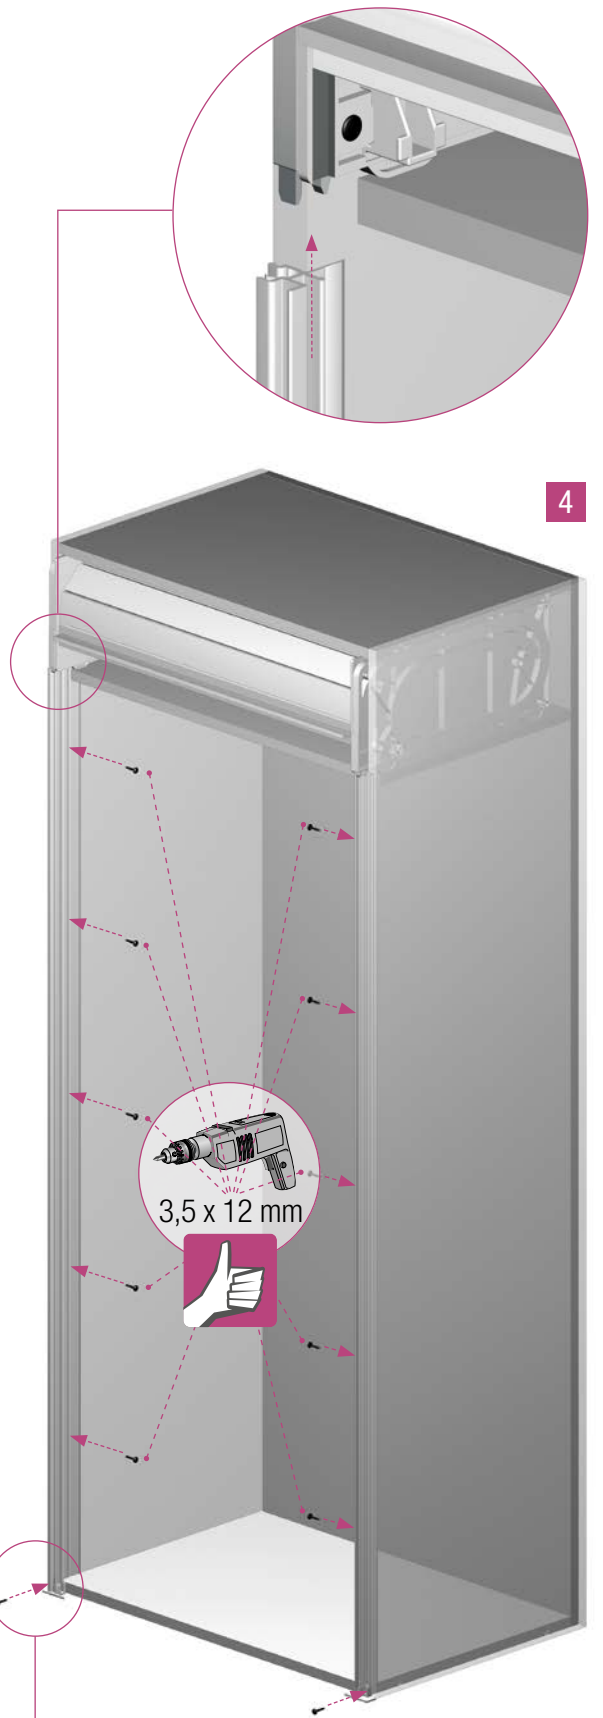

EINBAUANLEITUNG RAUVOLET VETRO-LINE

SH	≤ 1000	> 1000	> 1000	≤ 1000
SB	≤ 600	> 600	≤ 600	> 600
EH	≥ 142	≥ 193	≥ 185	≥ 150
ET	≥ 302	≥ 302	≥ 302	≥ 302

5

Die Unterlage ist urheberrechtlich geschützt. Die dadurch begründeten Rechte, insbesondere die der Übersetzung, des Nachdruckes, der Entnahme von Abbildungen, der Funksendungen, der Wiedergabe auf fotomechanischem oder ähnlichem Wege und der Speicherung in Datenverarbeitungsanlagen, bleiben vorbehalten.