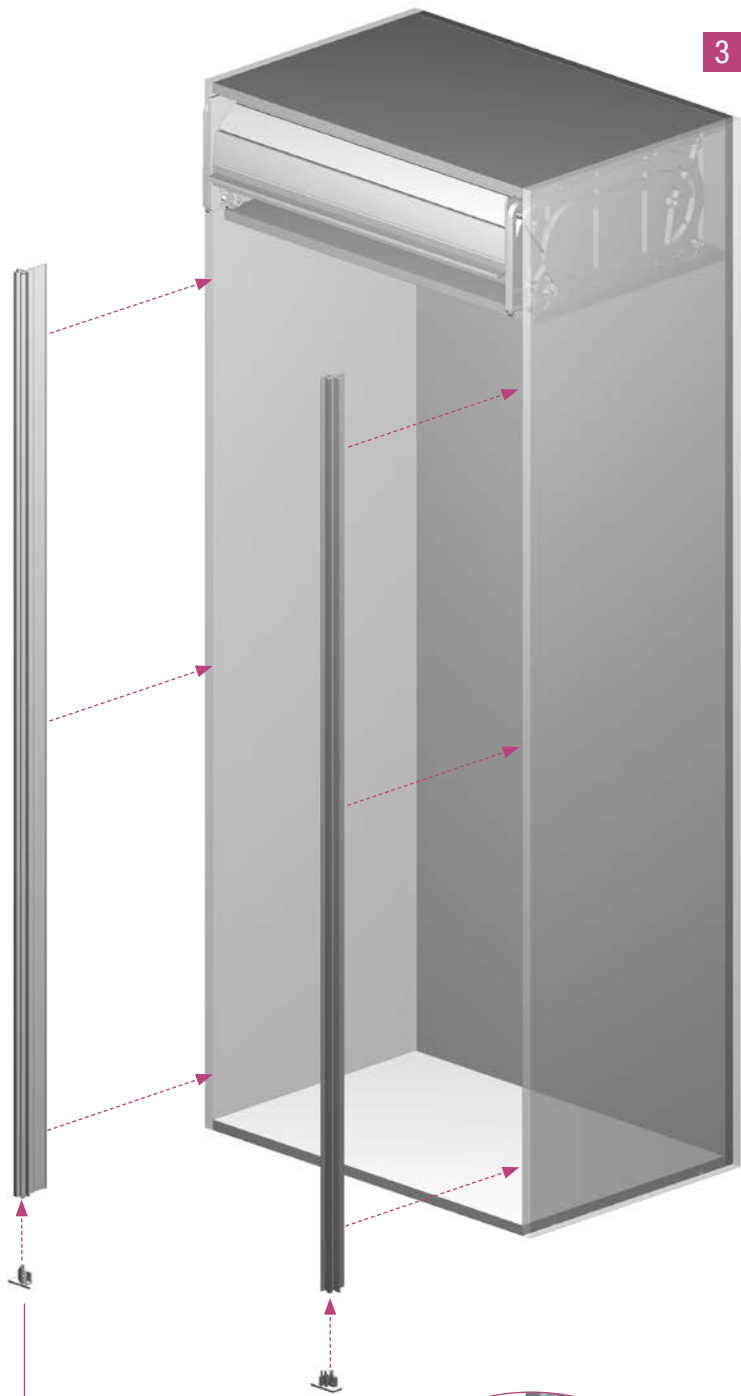

EINBAUANLEITUNG RAUVOLET VETRO-LINE

SH	≤ 1000	> 1000	> 1000	≤ 1000
SB	≤ 600	> 600	≤ 600	> 600
EH	≥ 142	≥ 193	≥ 185	≥ 150
ET	≥ 302	≥ 302	≥ 302	≥ 302

5

Die Unterlage ist urheberrechtlich geschützt. Die dadurch begründeten Rechte, insbesondere die der Übersetzung, des Nachdruckes, der Entnahme von Abbildungen, der Funksendungen, der Wiedergabe auf fotomechanischem oder ähnlichem Wege und der Speicherung in Datenverarbeitungsanlagen, bleiben vorbehalten.