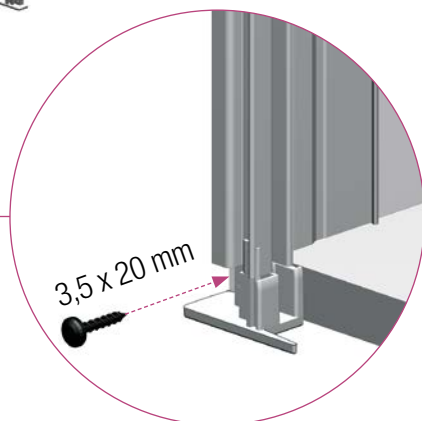

EINBAUANLEITUNG RAUVOLET VETRO-LINE

SH	≤ 1000	> 1000	> 1000	≤ 1000
SB	≤ 600	> 600	≤ 600	> 600
EH	≥ 142	≥ 193	≥ 185	≥ 150
ET	≥ 302	≥ 302	≥ 302	≥ 302

5

Die Unterlage ist urheberrechtlich geschützt. Die dadurch begründeten Rechte, insbesondere die der Übersetzung, des Nachdruckes, der Entnahme von Abbildungen, der Funksendungen, der Wiedergabe auf fotomechanischem oder ähnlichem Wege und der Speicherung in Datenverarbeitungsanlagen, bleiben vorbehalten.