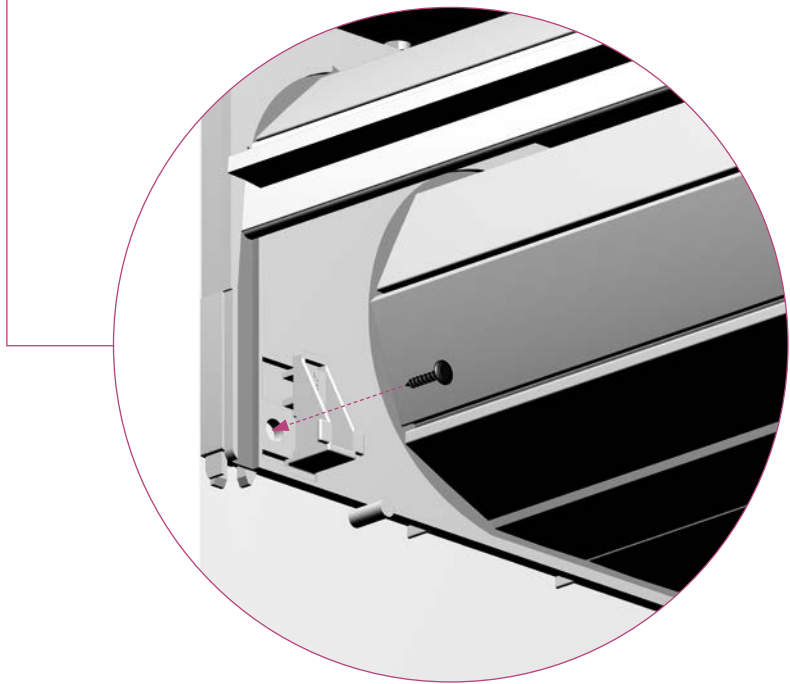

EINBAUANLEITUNG RAUVOLET VETRO-LINE

SH	≤ 1000	> 1000	> 1000	≤ 1000
SB	≤ 600	> 600	≤ 600	> 600
EH	≥ 142	≥ 193	≥ 185	≥ 150
ET	≥ 302	≥ 302	≥ 302	≥ 302

5

Die Unterlage ist urheberrechtlich geschützt. Die dadurch begründeten Rechte, insbesondere die der Übersetzung, des Nachdruckes, der Entnahme von Abbildungen, der Funksendungen, der Wiedergabe auf fotomechanischem oder ähnlichem Wege und der Speicherung in Datenverarbeitungsanlagen, bleiben vorbehalten.