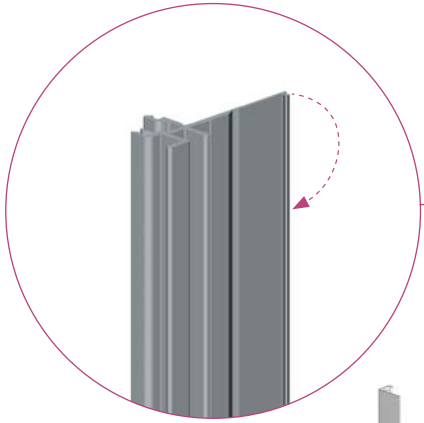

EINBAUANLEITUNG RAUVOLET VETRO-LINE

SH	≤ 1000	> 1000	> 1000	≤ 1000
SB	≤ 600	> 600	≤ 600	> 600
EH	≥ 142	≥ 193	≥ 185	≥ 150
ET	≥ 302	≥ 302	≥ 302	≥ 302

5

Die Unterlage ist urheberrechtlich geschützt. Die dadurch begründeten Rechte, insbesondere die der Übersetzung, des Nachdruckes, der Entnahme von Abbildungen, der Funksendungen, der Wiedergabe auf fotomechanischem oder ähnlichem Wege und der Speicherung in Datenverarbeitungsanlagen, bleiben vorbehalten.