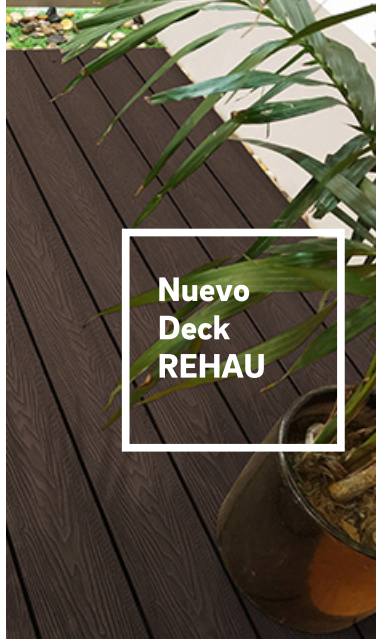

Ventajas y Características:

- Con aroma a madera, de sensación natural
- Durable, anti-impacto, resistente al desgaste, con alta densidad
- Alta capacidad de resistencia a los rayos UV y estabilidad del color
- Alta resistencia a la humedad y termitas
- Fácil de instalar
- Bajo mantenimiento
- Sin formaldehído, sin pintura
- 100% reciclado, respetuoso con el medio ambiente
- Antideslizante, sin grietas
- Resistente a la intemperie, adecuado de -40 ° C a 80 ° C.
- Vida útil cinco veces mayor que la de otros materiales de madera

Origen: China (Fabricación REHAU)

Garantía de 5 años, a partir de la compra del producto