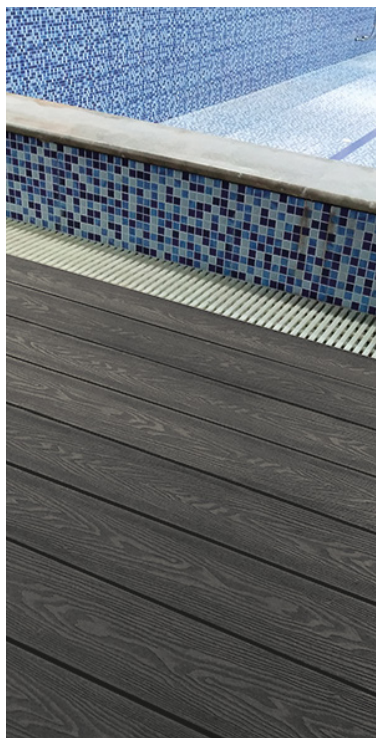

Ventajas y Características:

- Con aroma a madera, de sensación natural
- Durable, anti-impacto, resistente al desgaste, con alta densidad
- Alta capacidad de resistencia a los rayos UV y estabilidad del color
- Alta resistencia a la humedad y termitas
- Fácil de instalar
- Bajo mantenimiento
- Sin formaldehído, sin pintura
- 100% reciclado, respetuoso con el medio ambiente
- Antideslizante, sin grietas
- Resistente a la intemperie, adecuado de -40 ° C a 80 ° C.
- Vida útil cinco veces mayor que la de otros materiales de madera

Origen: China (Fabricación REHAU)

Garantía de 5 años, a partir de la compra del producto