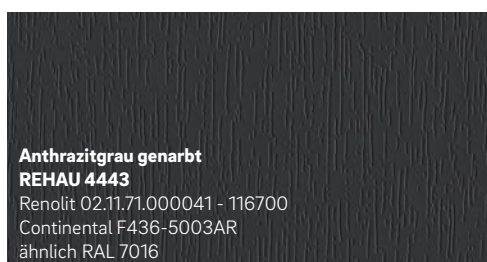

Kuvatud värvid võivad printimise tõttu erineda fooliumi originaalvärvidest. Erijuhtudel võib suurenenud nõudlus põhjustada pikemat tootmisaega.

* Ainult ühepoolne lamineerimine saadaval standardvärvina
** alates 01.01.2020 erivärv-dekoor