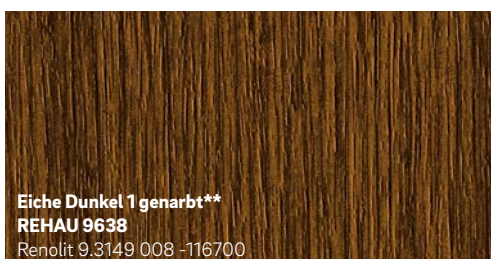

2 REHAU lamineerimisdekoorid eeltöödeldakse liimiga ja kantakse spetsiaalse protsessi abil õrnalt aknaprofiilile. Sel viisil tagatakse kindel ja püsiv tulemus.

Arhitektuuriline mitmekesisus

Lisaks personaalsele värvikujundusele on võimalik valida paljude erinevate aknavormide vahel.

Kuvatud värvid võivad printimise tõttu erineda fooliumi originaalvärvidest. Erijuhtudel võib suurenenud nõudlus põhjustada pikemat tootmisaega.

* Ainult ühepoolne lamineerimine saadaval standardvärvina
** alates 01.01.2020 erivärv-dekoor