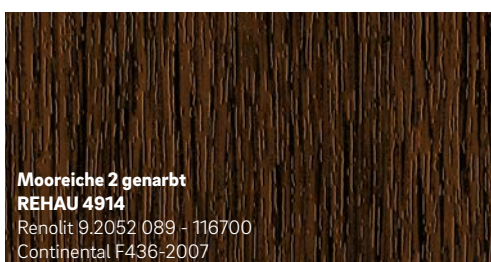

Kuvatud värvid võivad printimise tõttu erineda fooliumi originaalvärvidest. Erijuhtudel võib suurenenud nõudlus põhjustada pikemat tootmisaega.

* Ainult ühepoolne lamineerimine saadaval standardvärvina
** alates 01.01.2020 erivärv-dekoor