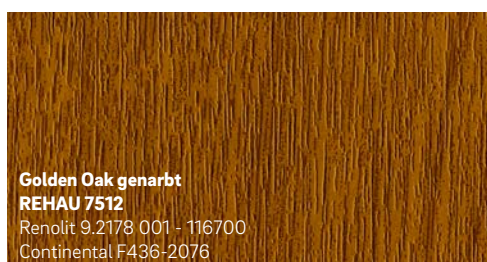

Kuvatud värvid võivad printimise tõttu erineda fooliumi originaalvärvidest. Erijuhtudel võib suurenenud nõudlus põhjustada pikemat tootmisaega.

* Ainult ühepoolne lamineerimine saadaval standardvärvina
** alates 01.01.2020 erivärv-dekoor