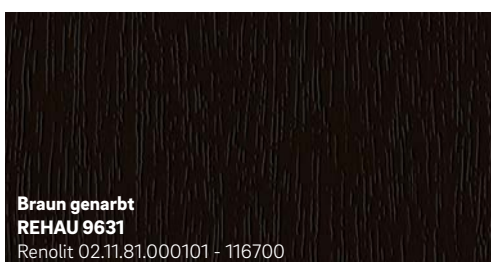

Kuvatud värvid võivad printimise tõttu erineda fooliumi originaalvärvidest. Erijuhtudel võib suurenenud nõudlus põhjustada pikemat tootmisaega.

* Ainult ühepoolne lamineerimine saadaval standardvärvina
** alates 01.01.2020 erivärv-dekoor