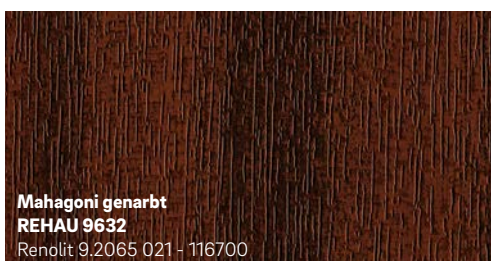

Kuvatud värvid võivad printimise tõttu erineda fooliumi originaalvärvidest. Erijuhtudel võib suurenenud nõudlus põhjustada pikemat tootmisaega.

* Ainult ühepoolne lamineerimine saadaval standardvärvina
** alates 01.01.2020 erivärv-dekoor