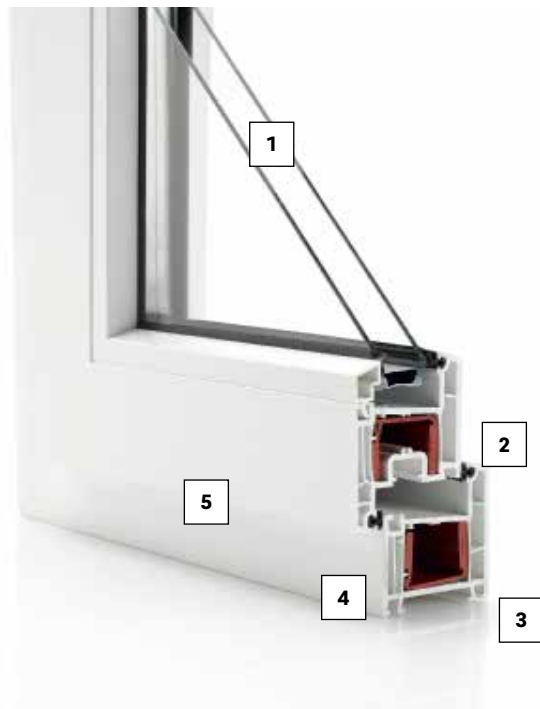

# Sistema EuroDesign 4500

El sistema EuroDesign 4500 ofrece un diseño único para grandes aperturas tanto en el mercado residencial como en el comercial. Este diseño versátil permite configuraciones como: fijo, abatible, oscilobatiente y plegable.

**1 Capacidad de acristalamiento de hasta 35 mm**

Proporciona excelentes propiedades acústicas y térmicas

**2 Grandes cámaras**

Permite insertar refuerzos de acero para las grandes aperturas en obras comerciales o residenciales exigentes

**3 Cavidad de accesorios**

Espacio destinado para diversos accesorios conforme al tipo de apertura a emplear

**4 Profundidad del marco de 60 mm**

Permite que se instale tanto en nuevos proyectos como en remodelaciones

**5 Múltiples puntos de cierre y sellos dobles**

Proporcionan estanqueidad óptima al aire, al agua y al sonido

Para actualizaciones de este documento, visite: [www.rehau.com.mx/centrode recursos](http://www.rehau.com.mx/centrode recursos)