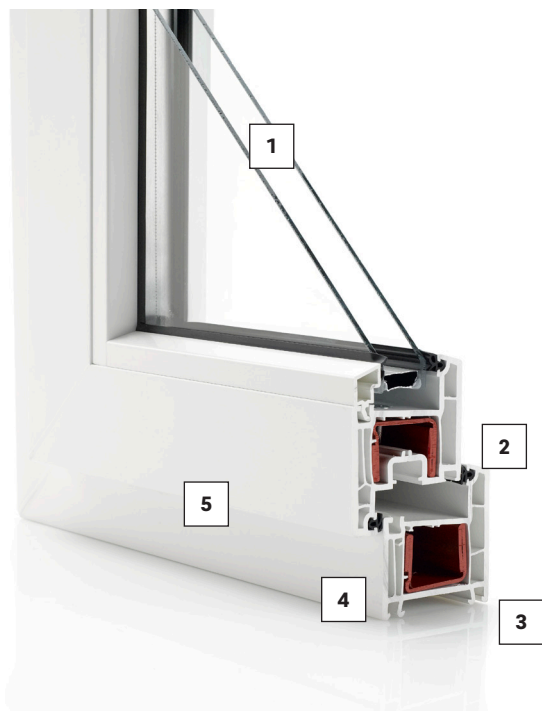

Engineering progress
Enhancing lives

Sistema 4500

El sistema 4500 ofrece un diseño único para grandes aperturas tanto en el mercado residencial como en el comercial. Este diseño versátil permite configuraciones como: fijo, abatible, oscilobatiente y plegable.

1 Capacidad de acristalamiento de hasta 36 mm

Proporciona excelentes propiedades acústicas y térmicas

2 Grandes cámaras

Permite insertar refuerzos de acero para las grandes aperturas en obras comerciales o residenciales exigentes

3 Cavity de accesorios

Espacio destinado para diversos accesorios conforme al tipo de apertura a emplear

4 Profundidad del marco de 60 mm

Permite que se instale tanto en nuevos proyectos como en remodelaciones

5 Múltiples puntos de cierre y sellos dobles

Proporcionan estanqueidad óptima al aire, al agua y al sonido

Se cree que la información contenida en el presente es confiable, pero no se hace ninguna declaración o garantía de cualquier tipo con relación a su exactitud, compatibilidad para aplicaciones específicas o los resultados que se desprendan de ella. Antes de usarla, el usuario determinará la compatibilidad de la información para su uso planeado y asumirá todo riesgo y responsabilidad con relación a ella. © 2019 REHAU 4500.800 10.2019