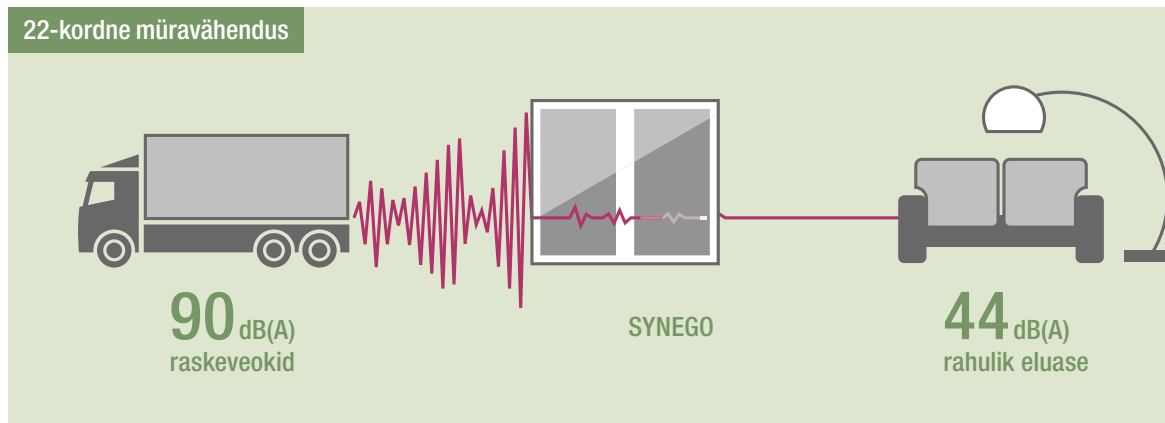

TEID EI HÄIRI MISKI

SYNEGO jätab müra välja

Vali liiklusrüü, naabri muruniiduk – olete päevast päeva ümbritsetud häirivast mürast. SYNEGO-ga jätate müra lihtsalt välja ja Teie kodu on vaikuse oaas.

Kuni 22 korda vähem müra

tänu spetsiaalsetele heliisolatsioonimeetmetele

SYNEGO aknad peatavad müra.

Saate end hästi tunda – olenemata sellest, kui käharikas on Teie ümbrus. Uuringutest selgub, et pidev kokkupuude häiriva liiklusrüüga põhjustab

oluliselt suuremat südame-veresoonkonna haiguste riski. Jätke stressitekitav müra välja. SYNEGO toob Teile tagasi rahu, mida Te lõõgastumiseks vajate.

Allikas: www.hug-technik.com/inhalt/ta/schallpegel_laermpegel.html