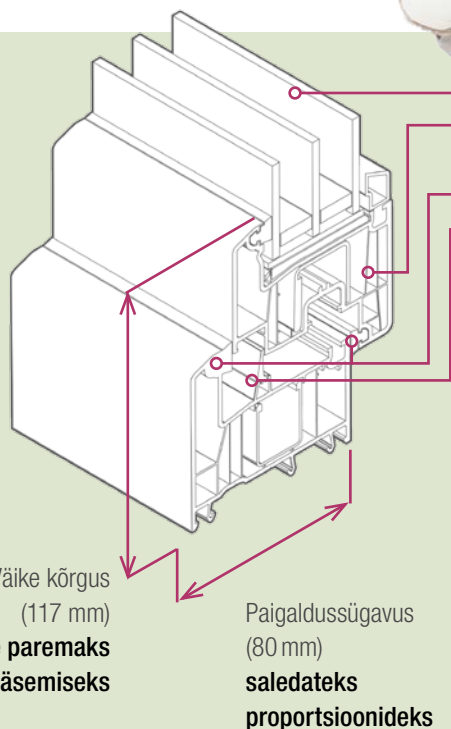

**Kolmekordne klaaspakett**, klaasi paksus kuni 51 mm  
7 kambrit raamis, 6 kambrit lengis **paremaks isolatsiooniks**

Tihendid usaldusväärseks kaitseks tuuletõmbuse ja niiskuse eest  
**Soovi korral kolmas tihenditasand** (valikuline variant)