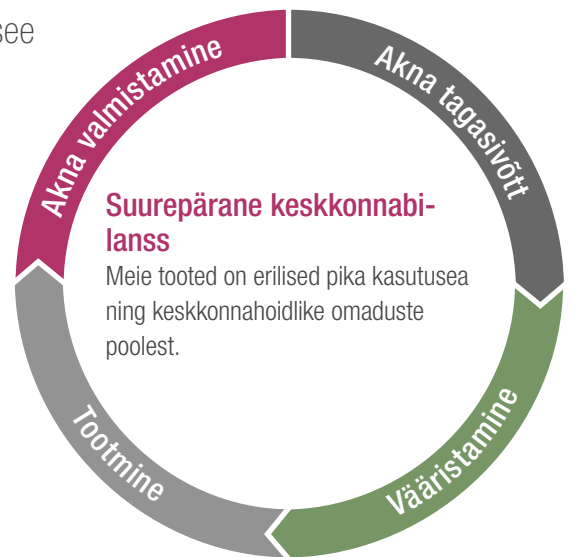

KLIIMAKAITSE TÄNU ARUKALE TEHNIKALE

Teie kodu ja keskkonna heaks

Kui valite SYNEGO, usute, et aken on toodetud läbimõeldult ja see on säästev. See on hea tunne.

Igati säästev.

Me jälgime materjali- ja energiakasutust toote kogu elutsükli jooksul. Meie taaskasutuspõhimõte on see, et me võtame akna ümbertöötamiseks tagasi. Saadud toormaterjal töödeldakse täielikult ümber ja seda kasutatakse väärstatuna tootmisprotsessis, ilma et kvaliteet kannataks.

Tootmisprotsessis eneses vähendame mitmete meetmete abil energiakulu, sest vähene ressursikasutus on keskkonnakaitse mõttes parim lahendus.

**1 000 000 kg vähem
CO2 aastas**

tänu teisase toorme kasutamisele