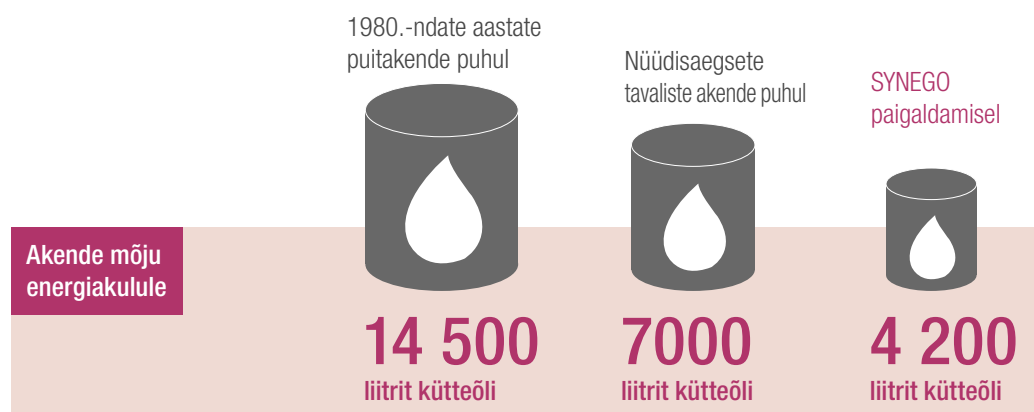

Vanad aknad põhjustavad majas kõige suuremat energiakadu. Nad on halvasti isoleeritud ja enamasti tehniliselt juba aegunud. Tagajärg: maksate soojusenergia eest kallist hinda, aga see häitub akende kaudu.

### SYNEGO aknad tasuvad end ära.

Tänu SYNEGO suurepärasele soojusisolatsiooni omadustele väheneb Teie energiakulu kohe esimesest päevast. Võite oma küttearvete ja tulevase energiahinna tõusu suhtes rahulik olla.

### Kuni 50% parem soojusisolatsioon,

võrreldes nüüdisaegsete tavaliste akendega\*

Allikas: Stiftung Warentest

Arvutus: Aknapind alates 25 m<sup>2</sup>, kütteõli kulu 25 aasta jooksul; puitaken soojusjuhtivusega  $U_w=2,79 \text{ W/m}^2\text{K}$ ; tavaline aken –  $U_w=1,36 \text{ W/m}^2\text{K}$ ; SYNEGO –  $U_w=0,66 \text{ W/m}^2\text{K}$

\* Tavaline aken soojusjuhtivusega  $U_w = 1,36 \text{ W/m}^2\text{K}$ ; SYNEGO –  $U_w = 0,66 \text{ W/m}^2\text{K}$

...kuhu tulevad  
sisse ainult  
ilusad unenäod