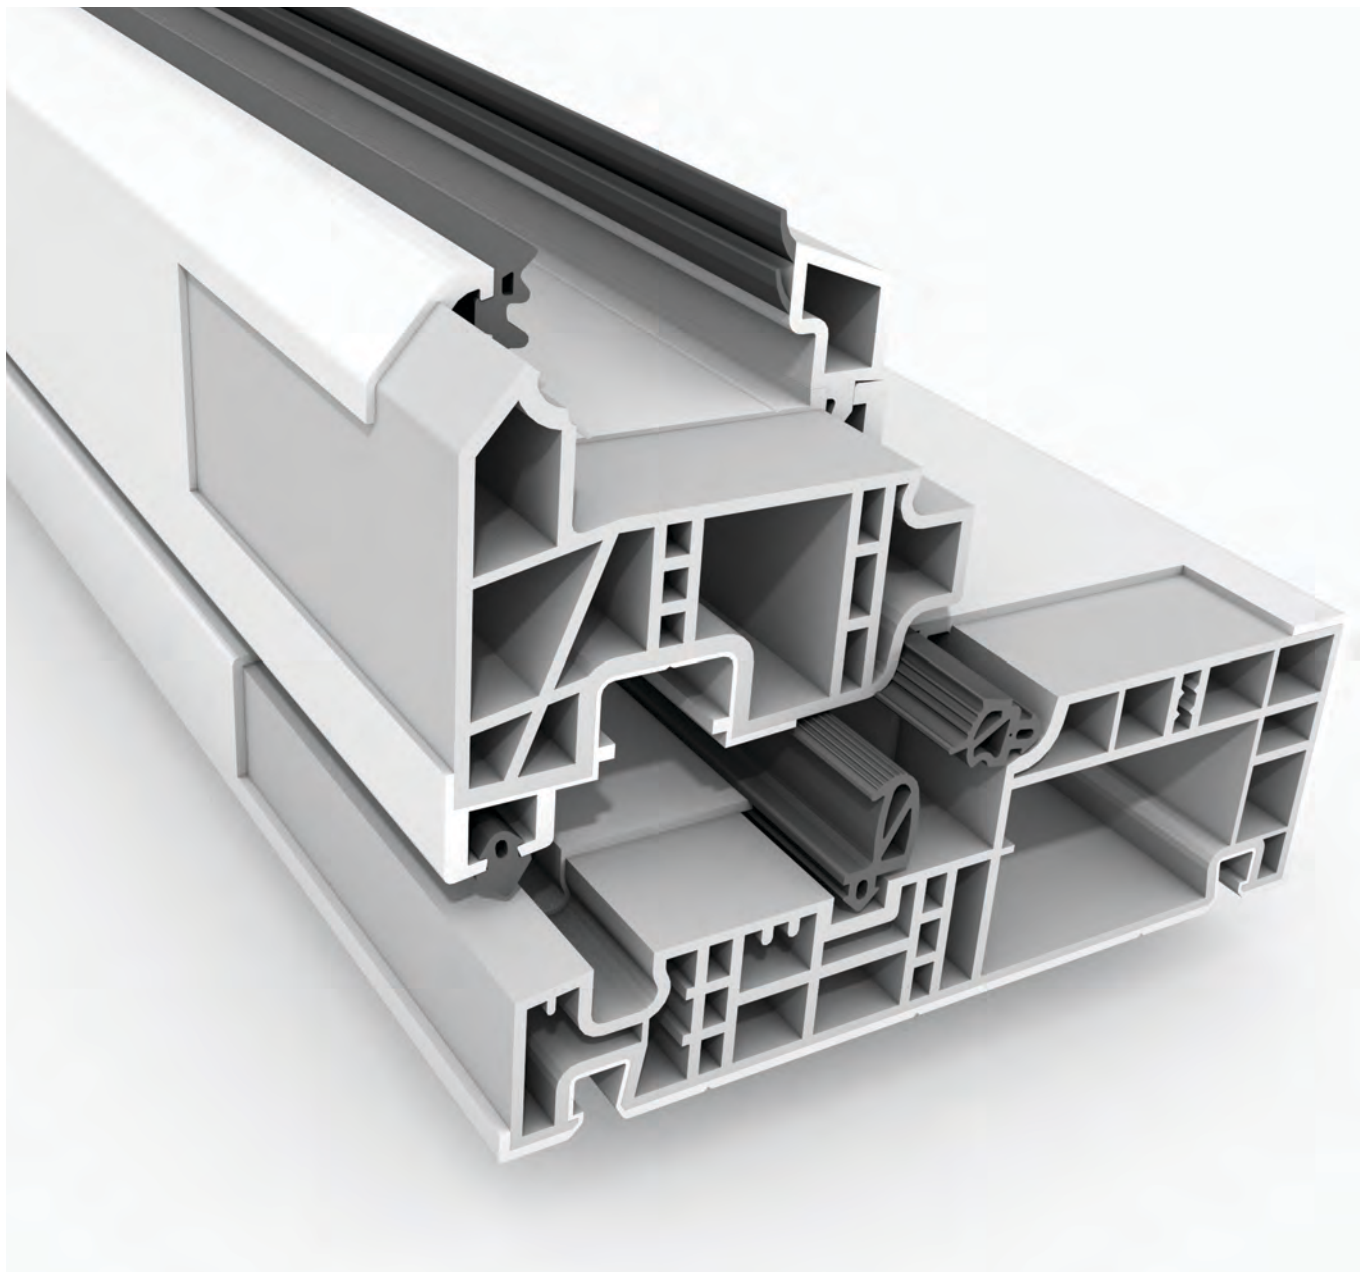

NORDIC DESIGN PLUS

RAU-FIPRO® – KONSTRUKTION

Gennemskåret Nordic Design Plus profil med tætningslister.