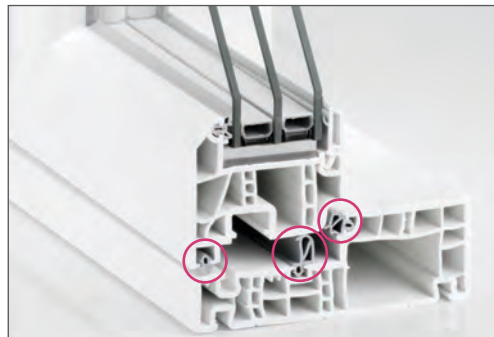

Tre omløbende tætningniveauer

Pilzzapfen-lås med samling i hjørne

Stabil låsemekanisme til spalteventilation

Integreret styreskinne