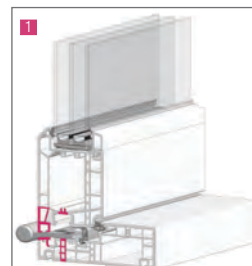

NORDIC DESIGN PLUS ER OGSÅ DØRE

MANGE INDIVIDUELLE DESIGNS

Facadedøre Nordic Design Plus leveres med kraftige, justerbare stålhængsler. Karmskruer kan monteres gennem hængslet.

2-3-trins tætningssystem ved bundstykket.

Der fås forskellige greb til facadedøre i Nordic Design Plus. Her er vist et greb i børstet stål, RUKO-cylinderlås og paskville med 3-punktslukke. Kan leveres med 3- eller 5-punktslukninger.

De nye facadedøre i Nordic Design Plus giver den optimale energirigtige løsning i forhold til bygningsreglementets krav.