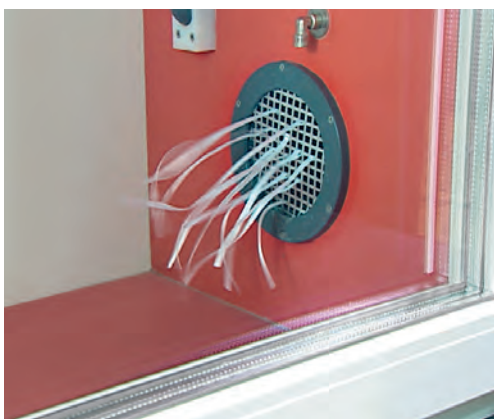

REHAU tilbyder gennemprøvet kvalitet:

REHAU's to udviklingscentre i Rehaug og Eltersdorf samt fabrikken i Wittmund er ISO-certificeret:

Qualitätsmanagementsystem für Entwicklung, Herstellung und Vertrieb von Produkten und Systemen aus polymeren Materialien.

Vindtryk

Ved høje vindtryk er den vedvarende stabilitet for Nordic Design Plus særdeles god. Glasfiberforstærkningen og den solide karmkonstruktion gør, at glasset altid er stabilt og kan klare høje trykbelastninger.

Vedvarende stabilitet ved funktions- og brugstest

Funktions- og brugstest har vist, at Nordic Design Plus vinduer holder længe - også ved høje belastninger.