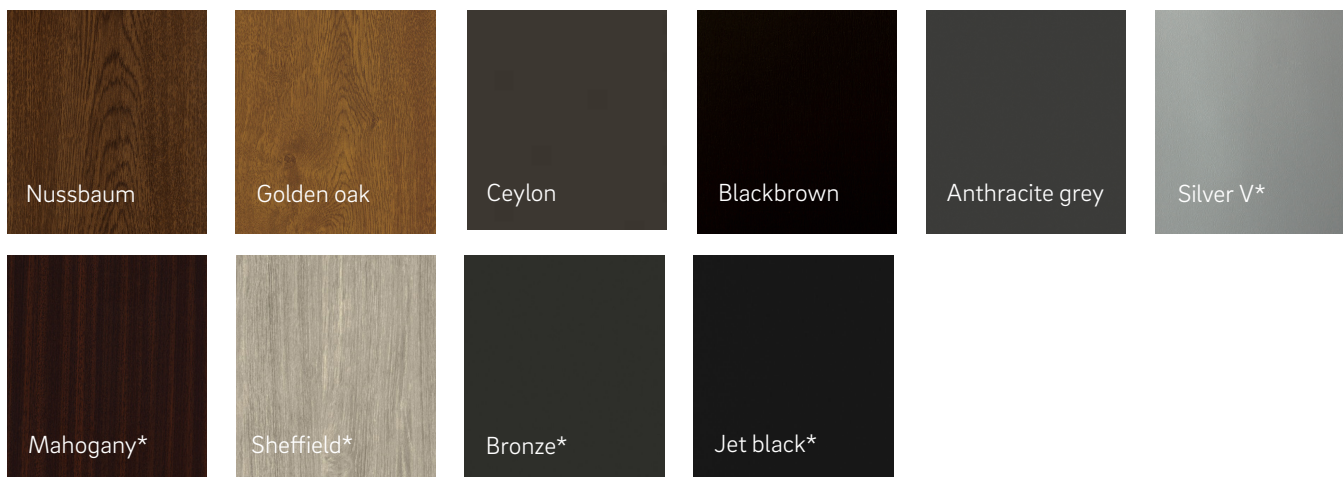

**Engineering progress
Enhancing lives**

Experimente la libertad creativa

Podrás personalizar tus ventanas con una gran variedad de colores. Elige entre acabados clásicos, estilo madera o lisos modernos, los cuales son resistentes a la intemperie y a los agentes ambientales.

*Colores no estándar.

Además nuestras ventanas y puertas están disponibles en colores base que también lucirán excelente en cualquier estilo arquitectónico.

www.rehau.com.mx/colores
informes@rehau.com

Para actualización de éste documento visite: www.rehau.com.mx/centroderecursos