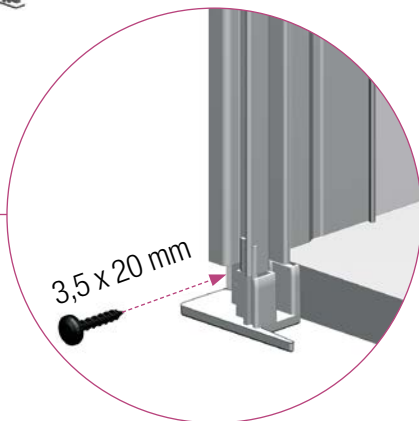

EINBAUANLEITUNG RAUVOLET VETRO-LINE

SH	≤ 1000	> 1000	> 1000	≤ 1000
SB	≤ 600	> 600	≤ 600	> 600
EH	≥ 142	≥ 193	≥ 185	≥ 150
ET	≥ 302	≥ 302	≥ 302	≥ 302

5

Die Unterlage ist urheberrechtlich geschützt. Die dadurch begründeten Rechte, insbesondere die der Übersetzung, des Nachdruckes, der Entnahme von Abbildungen, der Funksendungen, der Wiedergabe auf fotomechanischem oder ähnlichem Wege und der Speicherung in Datenverarbeitungsanlagen, bleiben vorbehalten.