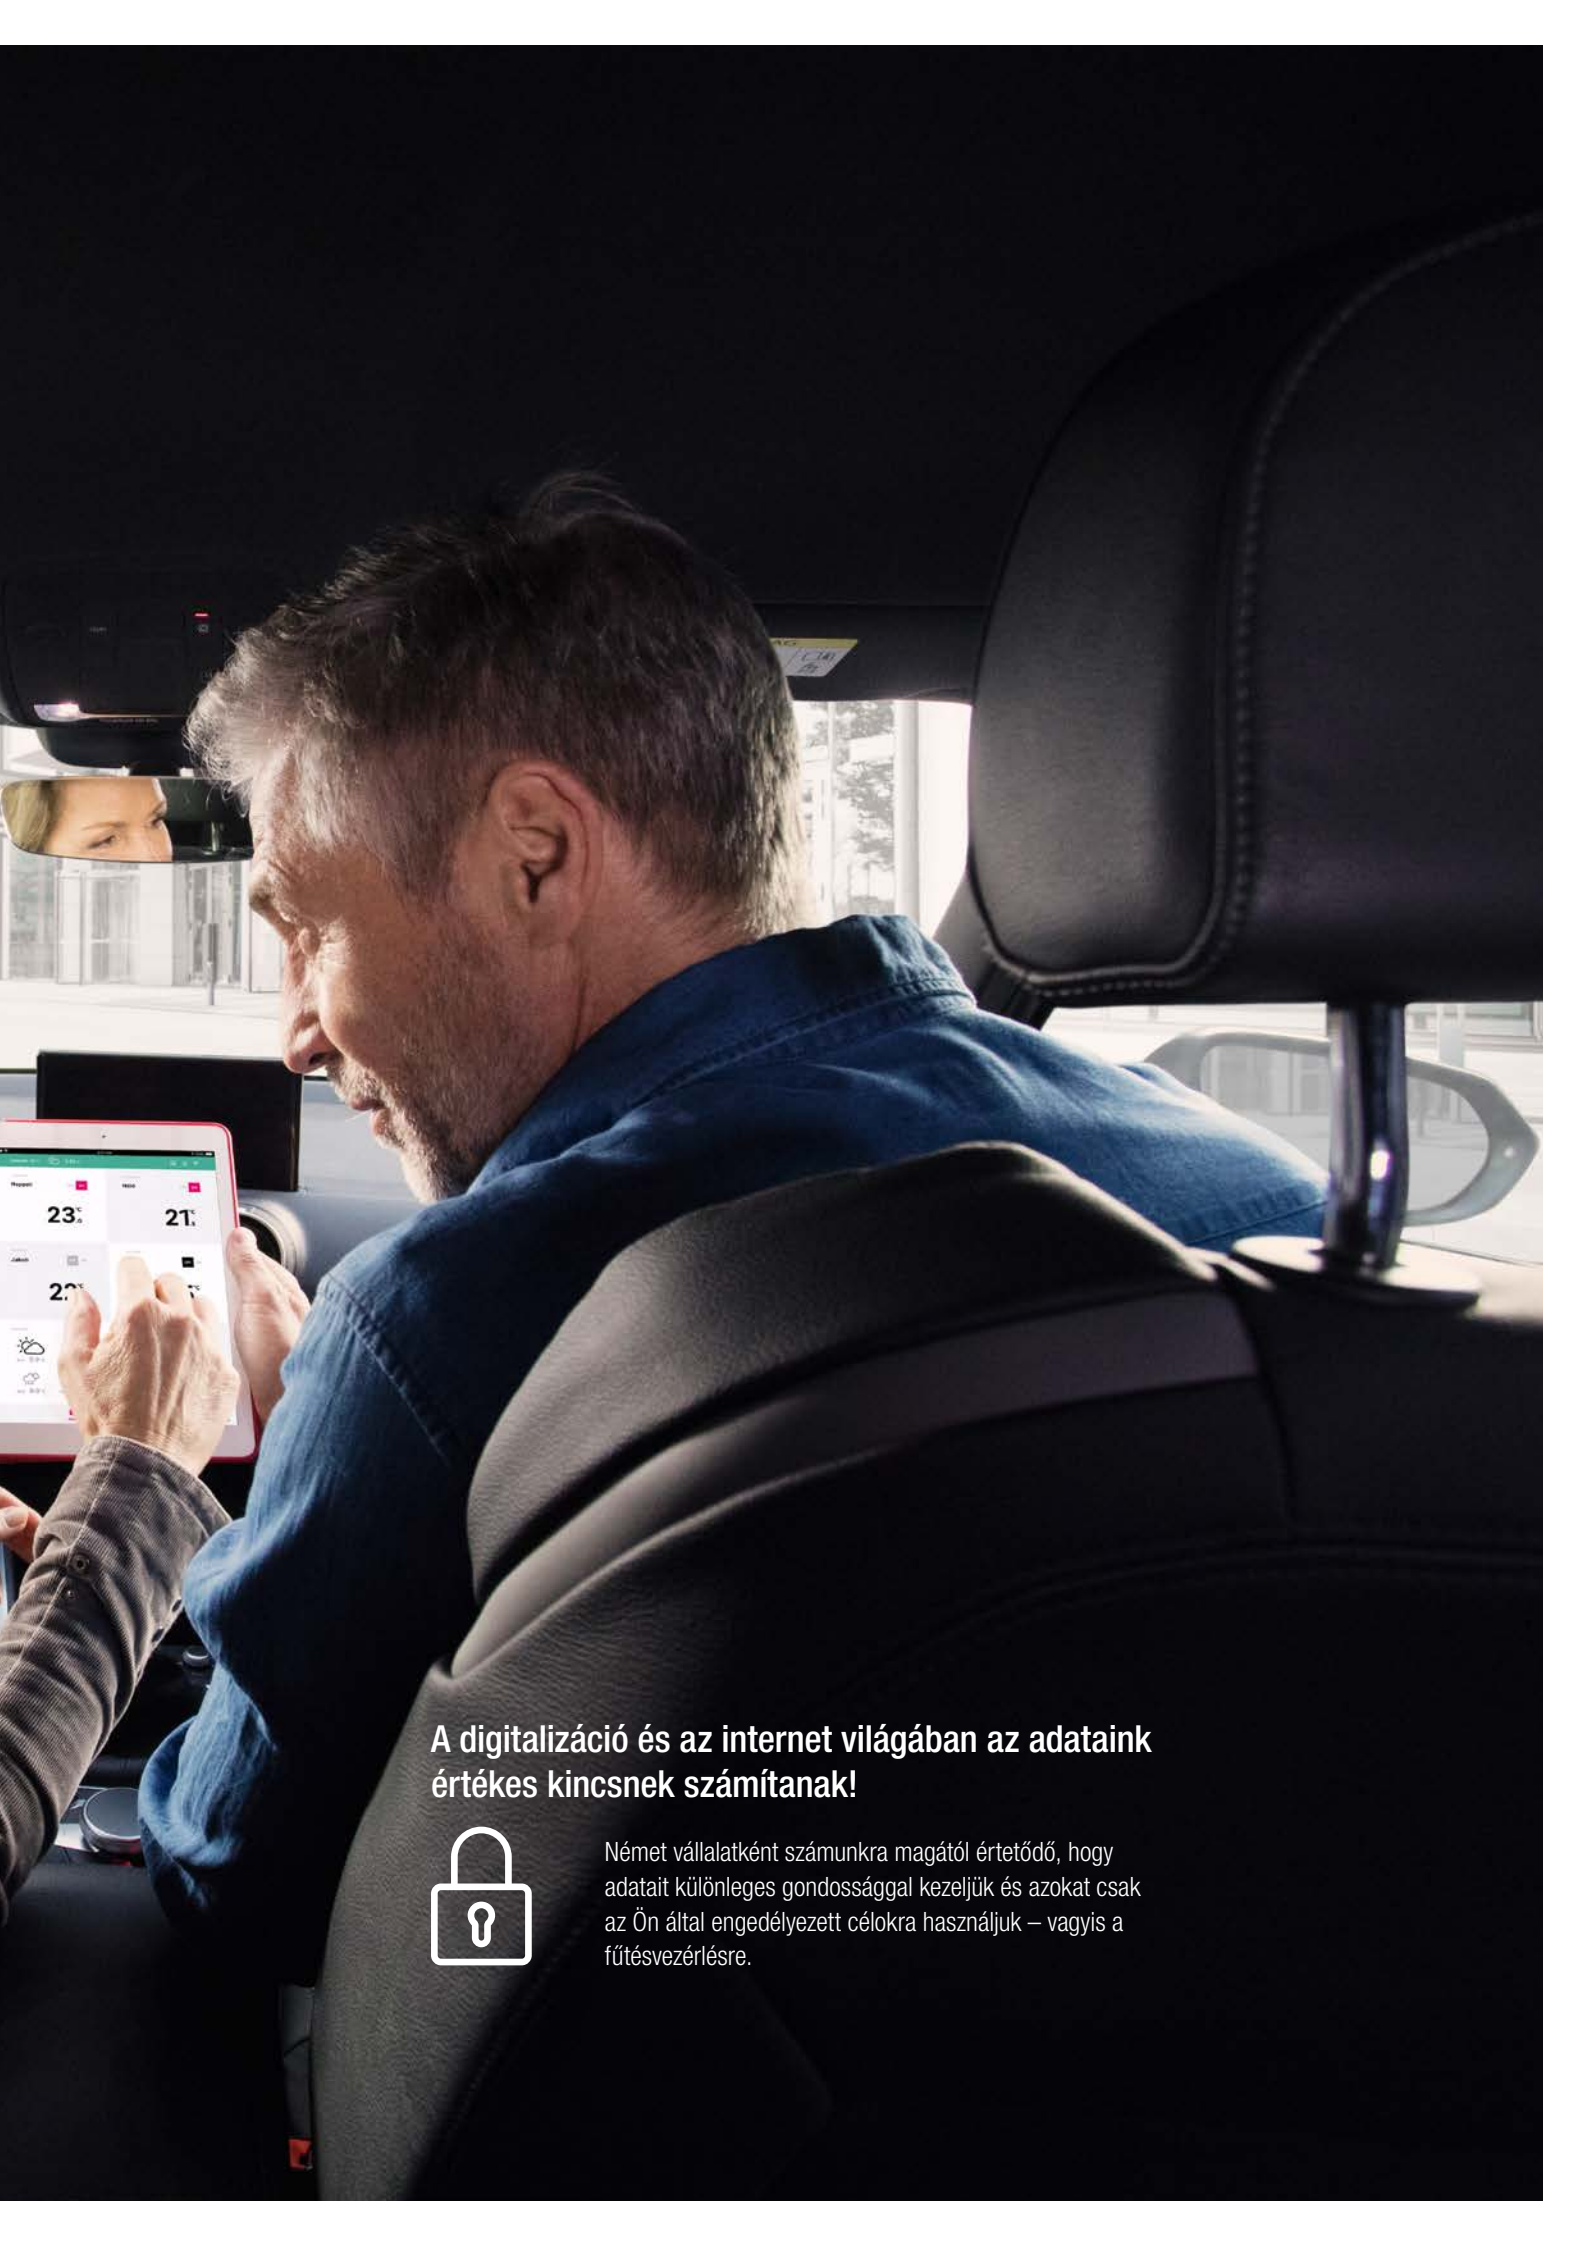

EGYSZERŰEN AZ, AMI ILLIK A STÍLUSOMHOZ

Kiváló megjelenés, elegáns kialakítás
két attraktív színváltozatban

Mit tesz a jó formatervezés? Azt, hogy tökéletesen beillik az Ön otthoni környezetébe. Pont úgy, ahogy Ön szeretné – egyszerűen és feltűnésmentesen fehér vagy igazán szemrevaló fekete színben. Aki ezen túlmenően szereti a különlegességet, az igazán kedvelni fogja a NEA SMART 2.0 világító keretét – akár csak az időtlen és modern LED-mátrix kijelzőt.

JÓ TUDNI, HOGY OTTHON MINDEN RENDBEN VAN

Az alkalmazással mindig mindent
kézben tarthat – akár útközben is

A NEA SMART 2.0-vel mindig jól fogja érzni magát. Mert az intuitívan kezelhető alkalmazással rögtön láthatja, hogy otthon rendben van-e minden – a világ bármely részéről, bármikor. Ha véletlenül elfelejtette kikapcsolni a fűtést, akkor ezt útközben is megteheti. Ha mégis előfordul, hogy segítségre van szüksége, akkor a szerelő gyorsan és egyszerűen segíthet Önnek a távfelügyelet funkción keresztül.