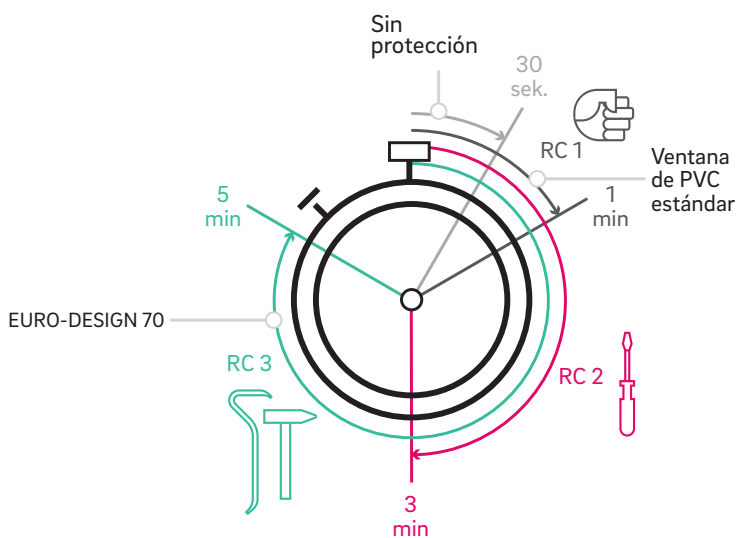

En el 80% de los casos, los allanamientos de viviendas unifamiliares se producen a través de las ventanas – normalmente en balconeras y cerramientos en las plantas más bajas. Un delincuente profesional solo necesita unos segundos para apalancar una ventana estándar mal protegida.

#### Protección antirrobo preventiva

El módulo de alarma integrable en el marco, Smart Guard de REHAU, detecta el movimiento frente a la ventana y ahuyenta a posibles intrusos antes de que puedan ocasionar daños. En casos serios se activa inalámbricamente la alarma principal. Ampliable con una conexión opcional a un sistema domótico, para programas de alarma personalizados.