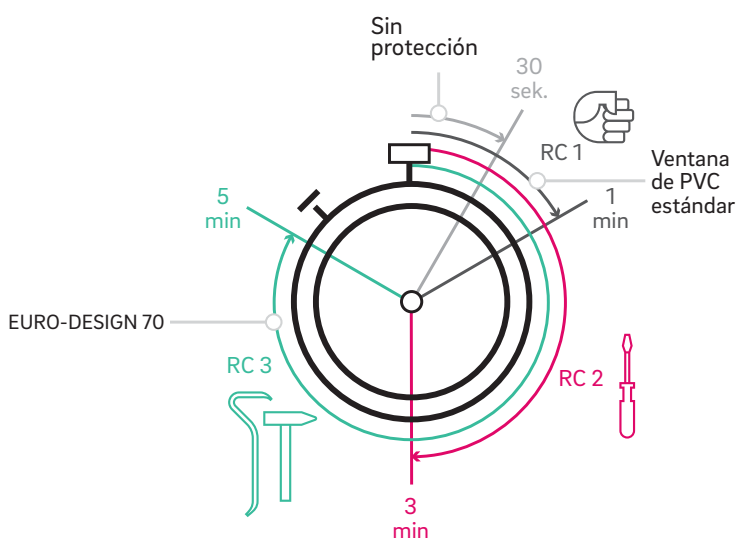

En el 80% de los casos, los allanamientos de viviendas unifamiliares se producen a través de las ventanas – normalmente en balconeras y cerramientos en las plantas más bajas. Un delincuente profesional solo necesita unos segundos para apalancar una ventana estándar mal protegida.

Protección antirrobo preventiva

El módulo de alarma integrable en el marco, Smart Guard de REHAU, detecta el movimiento frente a la ventana y ahuyenta a posibles intrusos antes de que puedan ocasionar daños. En casos serios se activa inalámbricamente la alarma principal. Ampliable con una conexión opcional a un sistema domótico, para programas de alarma personalizados.