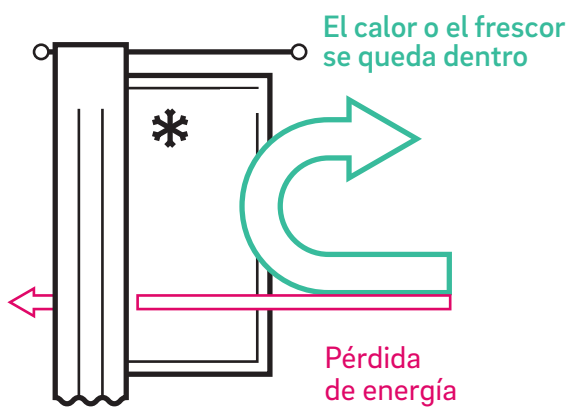

**15%
más luz**
que con las ventanas
convencionales

Aislamiento térmico para disfrutar del confort de tu hogar

Gracias a la profundidad constructiva de 70 mm y a los dos niveles de estanqueidad, el ambiente de tu hogar se mantiene agradablemente climatizado. La factura de la calefacción o del aire acondicionado no se ve afectada, sea cuál sea la climatología exterior.