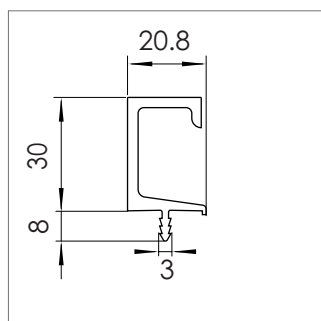

N°Mat 1637820
RAU-PVC 1309