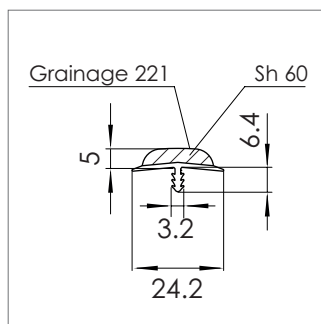

N°Mat 1718601
RAU-PVC 9708/6008