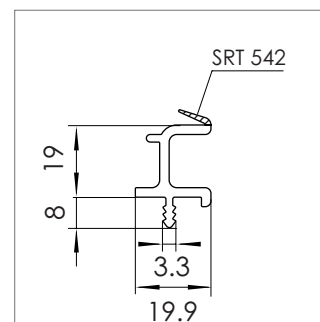

N°Mat 1625587
RAU-PVC 1309/9058

Poignées

N°Mat 1625806
RAU-ABS 144/RAU-PUR 2720

N°Mat 1632841
RAU-PVC 1299/7558

N°Mat 1625315
RAU-PP 1381/RAU-SRT 542

N°Mat 1600394
RAU-PP 1381/RAU-SRT 542

N°Mat 1626794
RAU-PP 1381/RAU-SRT 542