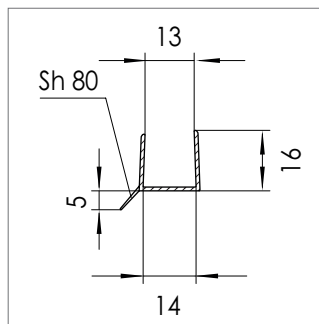

N°Mat 1630127
RAU-PP 1381/RAU-SRT 542

N°Mat 1625128
RAU-PP 1381/RAU-SRT 442

N°Mat 1637014
RAU-PP 1381/RAU-SRT 542

N°Mat 1602744
RAU-PP 1381/RAU-SRT 542

Profils de socle

N°Mat 1625933
RAU-PP 140/RAU-PE 950

N°Mat 1604662
RAU-PVC 1299/8058