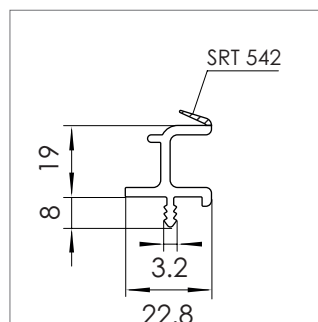

N°Mat 1625587
RAU-PVC 1309/9058

Poignées

N°Mat 1625806
RAU-ABS 144/RAU-PUR 2720

N°Mat 1632841
RAU-PVC 1299/7558

N°Mat 1625315
RAU-PP 1381/RAU-SRT 542

N°Mat 1600394
RAU-PP 1381/RAU-SRT 542

N°Mat 1626794
RAU-PP 1381/RAU-SRT 542