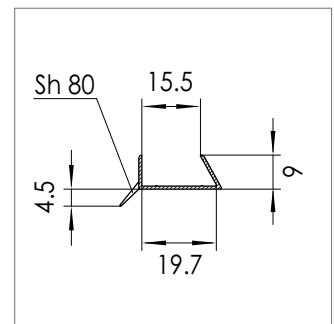

N°Mat 1632843
RAU-PVC 1107/8005