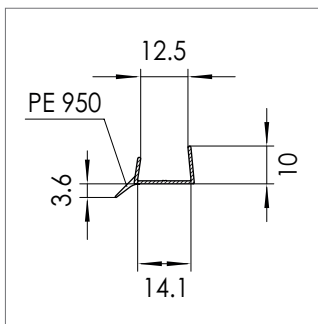

N°Mat 1630127
RAU-PP 1381/RAU-SRT 542

N°Mat 1625128
RAU-PP 1381/RAU-SRT 442

N°Mat 1637014
RAU-PP 1381/RAU-SRT 542

N°Mat 1602744
RAU-PP 1381/RAU-SRT 542

Profils de socle

N°Mat 1625933
RAU-PP 140/RAU-PE 950

N°Mat 1604662
RAU-PVC 1299/8058