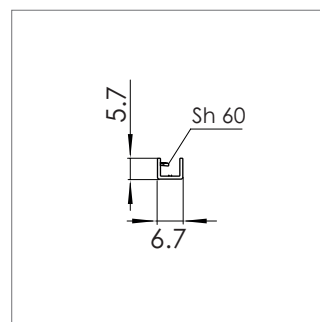

N°Mat 1626233
RAU-PVC 1107/6005