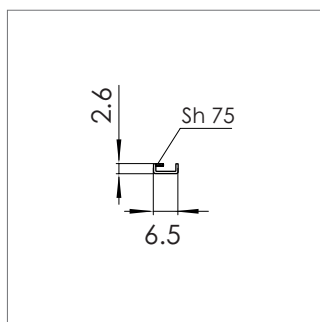

N°Mat 1628165
RAU-PVC 1309/8558

N°Mat 1634723
RAU-PP 140/RAU-EMPP 504

N°Mat 1625059
RAU-PP 1381/RAU-SRT 542

N°Mat 1625069
RAU-PP 1381/RAU-SRT 542

N°Mat 1712194
RAU-PP 1381/RAU-SRT 542 PK-50868

Supports de verre