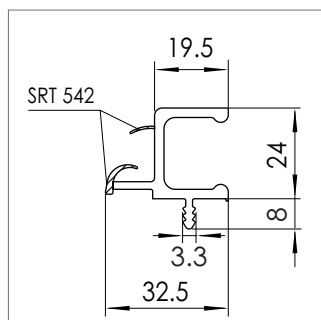

N°Mat 1625587
RAU-PVC 1309/9058

Poignées

N°Mat 1625806
RAU-ABS 144/RAU-PUR 2720

N°Mat 1632841
RAU-PVC 1299/7558

N°Mat 1625315
RAU-PP 1381/RAU-SRT 542

N°Mat 1600394
RAU-PP 1381/RAU-SRT 542

N°Mat 1626794
RAU-PP 1381/RAU-SRT 542