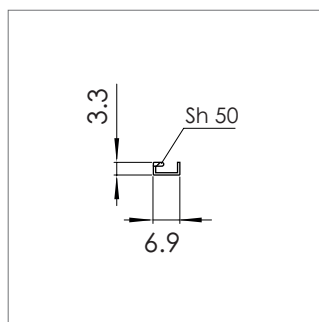

N°Mat 1624356
RAU-PVC 1107/5005