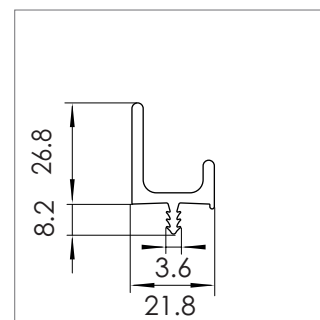

N°Mat 1616662
RAU-PVC 1309