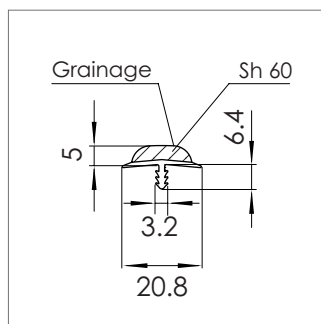

N°Mat 1718751 Grainage 231
N°Mat 1718681 Grainage 221
RAU-PVC 9708/6008