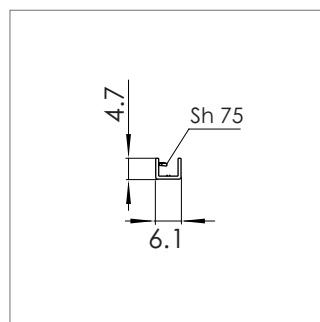

N°Mat 1626178
RAU-PVC 1107/6005