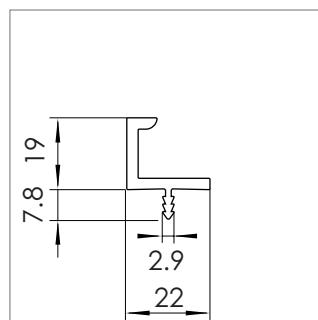

N°Mat 1633921
RAU-PVC 1299