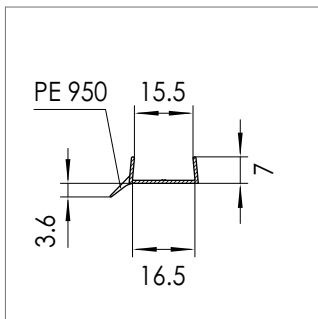

N°Mat 1636755
RAU-PP 140/RAU-PE 950