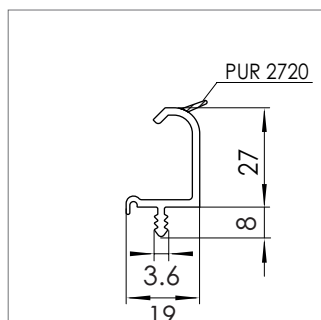

N°Mat 1625587
RAU-PVC 1309/9058

Poignées

N°Mat 1625806
RAU-ABS 144/RAU-PUR 2720

N°Mat 1632841
RAU-PVC 1299/7558

N°Mat 1625315
RAU-PP 1381/RAU-SRT 542

N°Mat 1600394
RAU-PP 1381/RAU-SRT 542

N°Mat 1626794
RAU-PP 1381/RAU-SRT 542