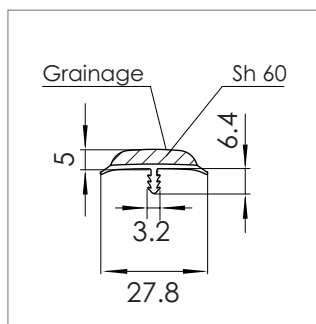

N°Mat 1712133 Grainage 215
N°Mat 1718491 Grainage 221
RAU-PVC 9708/6008