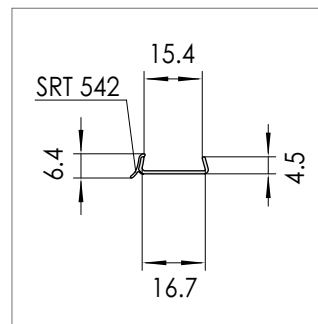

N°Mat 1630127
RAU-PP 1381/RAU-SRT 542

N°Mat 1625128
RAU-PP 1381/RAU-SRT 442

N°Mat 1637014
RAU-PP 1381/RAU-SRT 542

N°Mat 1602744
RAU-PP 1381/RAU-SRT 542

Profils de socle

N°Mat 1625933
RAU-PP 140/RAU-PE 950

N°Mat 1604662
RAU-PVC 1299/8058