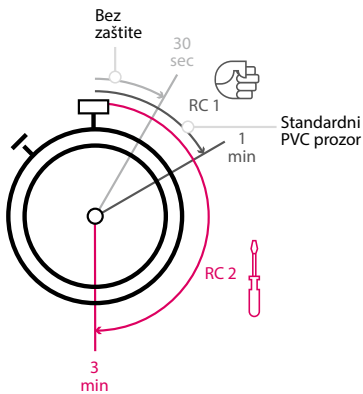

© Rehau d.o.o.
Samoborska cesta 294
HR - 10090 Zagreb
www.rehau.hr

791705 HR 03.2021

Engineering progress
Enhancing lives

Zbogom spoticanju

RAUCERO: Prag od 0-mm za prijelaz bez barijera. Savršeno usklađeno s našim SYNEGO i GENE0 sustavima ulaznih i balkonskih vrata.

Prozori nanovo otkriveni.
Za današnji način života.

REHAU

Udobnost u svakom domu

RAUCERO prag u razini poda tvrtke REHAU zapravo ne zaslužuje naziv „prag“.

Obzirom na visinu ugradnje od 0-mm, kroz vrata balkona ili kuće možete proći bez barijere ili opasnosti od spoticanja. Prelazak kotačima je lak i osigurava jedinstvenu udobnost.

Objedinjuje dizajn i funkciju

Rješenje praga upušteno je u pod i tako osigurava sofisticirani izgled.

Dakle, za ljubitelje dizajna prava stvar.

Toplina ostaje unutra

Sustav praga koji zahvaljujući toplinskom mostu sprječava kondenzaciju i neželjene gubitke topline.