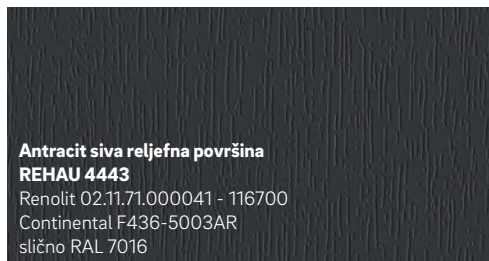

## Arhitektonska raznolikost

S REHAU proizvodima osim izbora boja dostupan vam je i veliki izbor oblika.

Prikazane boje mogu se iz tehničkih razloga razlikovati od originalnih boja folija. U posebnim su slučajevima zbog povećanih troškova proizvodnje moguća odstupanja rokova isporuke.