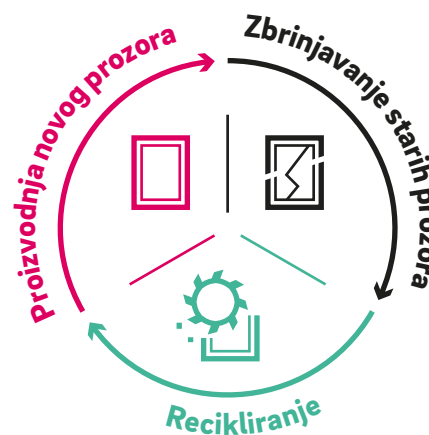

Krug prerade materijala

Od starih prozora nastaju novi održivi prozorski sustavi – uz nepromijenjenu kvalitetu u odnosu na REHAU prozore od svježeg materijala. Materijal se čisti, usitnjuje, razvrstava i oplemenjuje. Tako nastali reciklat na kraju se ponovno koristi u unutrašnjoj jezgri novih prozorskih profila.

Na taj način REHAU postiže smanjenje emisije CO₂ do 97 000 tona godišnje. To odgovara rasterećenju od oko 7 800 000 stabala na površini od oko 137 000 nogometnih igrališta.

Mi u tvrtki REHAU sami se brinemo za kompletni krug prerade – to nas čini jedinstvenim na tržištu prozora.