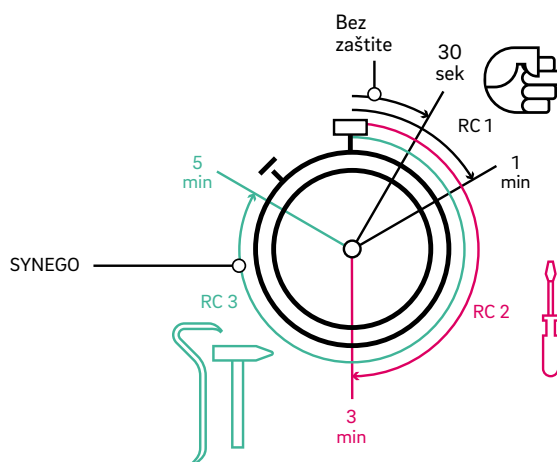

Uživajte u svojem putovanju.

I u osjećaju da ste dobro zaštitili svoj dom. Preventivni sigurnosni sustav Smart Guard prepoznaje provalnike ispred prozora i zastrašuje ih vizualnim i zvučnim signalima.

Sigurnost do klase otpornosti RC 3

Prozori s klasom otpornosti RC 1 imaju nisku razinu zaštite od provale te se mogu savladati u relativno kratkom periodu. Kod viših klasa otpornosti potrebno je uložiti znatno više vremena i koristiti jači alat. SYNEGO prozori jednostavno postižu klasu otpornosti RC 2. A jednostavnim dodatnim mjerama mogu se ostvariti čak i zahtjevi klase otpornosti RC 3.