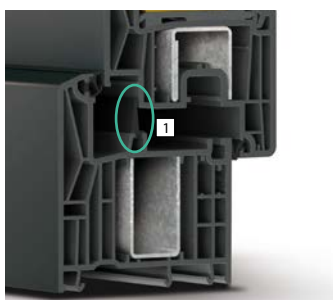

1 Srednja brtva

Vrhunska zaštita od buke

SYNEGO prozori osiguravaju bolju kvalitetu života jer zahvaljujući mogućnosti odabira sustava sa srednjom brtvom smanjuju buku do 47 decibela. To približno odgovara jačini zvuka kosilice na udaljenosti od nekoliko metara. Na taj način SYNEGO prozori postižu 26 puta manje buke.