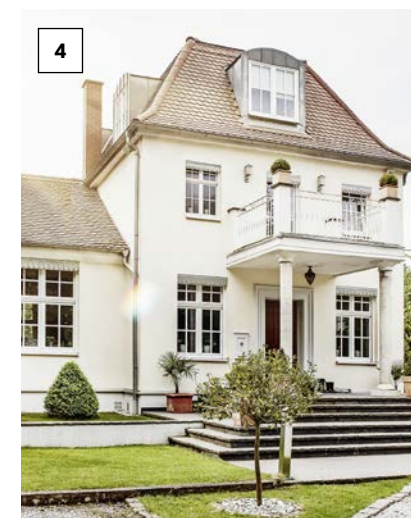

Meer dan
400
ontwerpmogelijkheden

Jouw huis. Jouw stijl.

Het gezellig en stijlvol inrichten van je eigen huis doe je altijd vanuit je hart. Vaak wordt daarbij uit het oog verloren dat ramen en deuren niet alleen de uitstraling van de buitengevel, maar ook van het interieur van een gebouw bepalen.

Maximale flexibiliteit

Met KALEIDO COLOR, het uitgebreide oppervlakte- en kleurenassortiment van REHAU, is het mogelijk de nieuwste trends en tijdloze stijlen eenvoudig en zonder moeite toe te passen in jouw woning – en zelfs flexibel binnen en buiten te combineren.

Tallose mogelijkheden

De ontwerpmogelijkheden gaan van een bedrieglijk echte houtlook of exclusieve aluminiumoppervlakken tot klassieke, tijdloze witte tinten voor een stijlvolle renovatie – maar natuurlijk altijd met de bewezen voordelen van een kunststofraam.

Aparte vormtaal

Een excentrieke architectuur of een lastig grondplan vereisen vaak speciale ramen. Gelukkig dat REHAU-ramen er dankzij KALEIDO COLOR niet alleen goed uitzien, maar ook zo sterk zijn dat zelfs aparte vormen kunnen worden uitgevoerd.

1. 1 **Strakke vormen** en moderne eenvoud kenmerken de Bauhaus-stijl
2. 2 **Spannende contrasten** met natuurlijke oppervlakken
3. 3 **Ontspannen gezelligheid** in Scandinavische chic
4. 4 **Stijlvol gerenoveerd** voor een authentieke look
5. 5 **Mediterrane flair** zorgt ook thuis voor een vakantie sfeer
6. 6 **Aparte accenten** voor meer persoonlijkheid