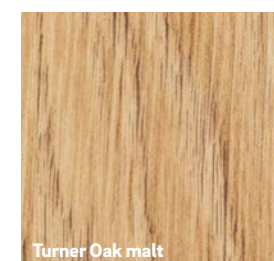

Sheffield Oak concrete

Turner Oak malt