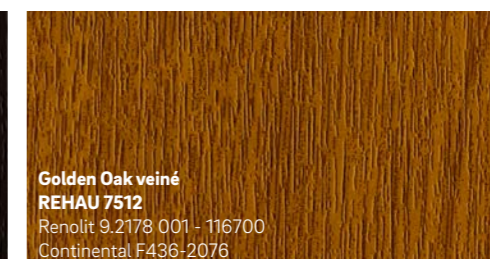

Qualité 100% REHAU – la bonne décision à coup sûr.

De nouvelles fenêtres et portes représentent un investissement pour l'avenir, c'est pourquoi nous vous proposons la meilleure des qualités. Quelle que soit la couleur que vous choisirez, tous les films sont analysés méticuleusement avant leur première utilisation, soumis à des tests de longévité et des contraintes exigeantes.

Ce n'est qu'une fois tous ces tests passés avec succès que nous parlons de qualité REHAU.

KALEIDO FOIL – la meilleure des qualités pour répondre à vos attentes

Découvrez les innombrables possibilités de conception pour vos fenêtres avec les décors KALEIDO FOIL. Et que ce soit pour l'intérieur comme pour l'extérieur, vous en profiterez longtemps.

- Surface facile d'entretien
- Design innovant et coloris tendance
- Résistant aux intempéries et stable à la lumière

1 Le film PVC possède une structure à deux couches : le film de base est uni ou imprimé, la couche supérieure transparente en PMMA protège les couleurs et les décors de la décoloration sous l'effet des rayons UV ou d'autres facteurs atmosphériques.

2 Les décors placés de REHAU sont préalablement enduits de colle puis déposés sur le profilé de fenêtre selon un procédé spécial sur des machines de haute technologie. Ainsi la liaison obtenue avec le profilé est durable.

Formes

Chez REHAU, outre la personnalisation des couleurs, toutes ces formes de fenêtre sont possibles.

Pour des raisons liées aux techniques d'impression, les couleurs représentées peuvent différer de l'original sur le film. Dans des cas particuliers, il est possible que les délais de livraison soient différents en raison d'une production plus complexe.

* Seul le plaxage sur une face est disponible en standard