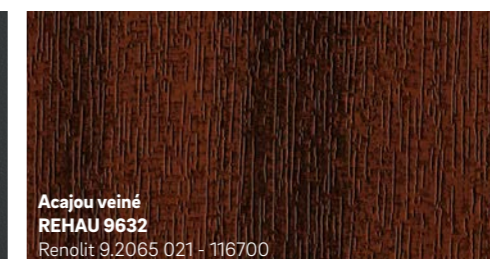

Qualité 100% REHAU – la bonne décision à coup sûr.

De nouvelles fenêtres et portes représentent un investissement pour l'avenir, c'est pourquoi nous vous proposons la meilleure des qualités. Quelle que soit la couleur que vous choisirez, tous les films sont analysés méticuleusement avant leur première utilisation, soumis à des tests de longévité et des contraintes exigeantes.

Ce n'est qu'une fois tous ces tests passés avec succès que nous parlons de qualité REHAU.

KALEIDO FOIL – la meilleure des qualités pour répondre à vos attentes

Découvrez les innombrables possibilités de conception pour vos fenêtres avec les décors KALEIDO FOIL. Et que ce soit pour l'intérieur comme pour l'extérieur, vous en profiterez longtemps.

- Surface facile d'entretien
- Design innovant et coloris tendance
- Résistant aux intempéries et stable à la lumière

1 Le film PVC possède une structure à deux couches : le film de base est uni ou imprimé, la couche supérieure transparente en PMMA protège les couleurs et les décors de la décoloration sous l'effet des rayons UV ou d'autres facteurs atmosphériques.

2 Les décors placés de REHAU sont préalablement enduits de colle puis déposés sur le profilé de fenêtre selon un procédé spécial sur des machines de haute technologie. Ainsi la liaison obtenue avec le profilé est durable.

Formes

Chez REHAU, outre la personnalisation des couleurs, toutes ces formes de fenêtre sont possibles.

Pour des raisons liées aux techniques d'impression, les couleurs représentées peuvent différer de l'original sur le film. Dans des cas particuliers, il est possible que les délais de livraison soient différents en raison d'une production plus complexe.

* Seul le plaxage sur une face est disponible en standard