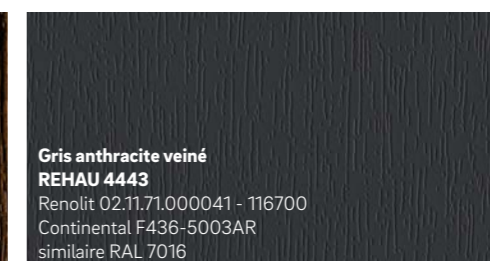

Qualité 100% REHAU – la bonne décision à coup sûr.

De nouvelles fenêtres et portes représentent un investissement pour l'avenir, c'est pourquoi nous vous proposons la meilleure des qualités. Quelle que soit la couleur que vous choisirez, tous les films sont analysés méticuleusement avant leur première utilisation, soumis à des tests de longévité et des contraintes exigeantes.

Ce n'est qu'une fois tous ces tests passés avec succès que nous parlons de qualité REHAU.

KALEIDO FOIL – la meilleure des qualités pour répondre à vos attentes

Découvrez les innombrables possibilités de conception pour vos fenêtres avec les décors KALEIDO FOIL. Et que ce soit pour l'intérieur comme pour l'extérieur, vous en profiterez longtemps.

- Surface facile d'entretien
- Design innovant et coloris tendance
- Résistant aux intempéries et stable à la lumière

1 Le film PVC possède une structure à deux couches : le film de base est uni ou imprimé, la couche supérieure transparente en PMMA protège les couleurs et les décors de la décoloration sous l'effet des rayons UV ou d'autres facteurs atmosphériques.

2 Les décors placés de REHAU sont préalablement enduits de colle puis déposés sur le profilé de fenêtre selon un procédé spécial sur des machines de haute technologie. Ainsi la liaison obtenue avec le profilé est durable.

Formes

Chez REHAU, outre la personnalisation des couleurs, toutes ces formes de fenêtre sont possibles.

Pour des raisons liées aux techniques d'impression, les couleurs représentées peuvent différer de l'original sur le film. Dans des cas particuliers, il est possible que les délais de livraison soient différents en raison d'une production plus complexe.

* Seul le plaxage sur une face est disponible en standard