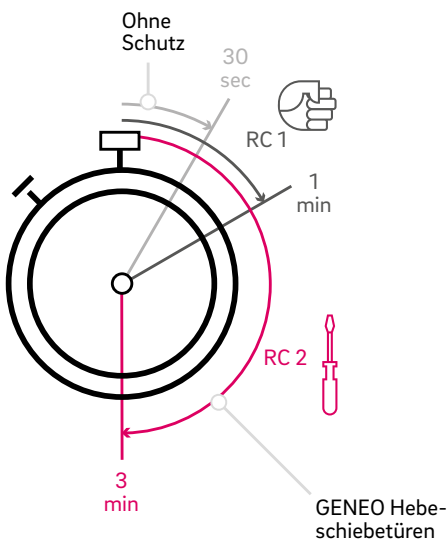

Sicherheit bis Widerstandsklasse RC 2

GENEO Hebeschiebetüren erreichen problemlos die Widerstandsklasse RC 2. Fenster und Türen mit der Widerstandsklasse RC 1 weisen einen geringen Einbruchschutz auf und können daher in relativ kurzer Zeit überwunden werden. Bei höheren Widerstandsklassen wird hingegen bedeutend mehr Zeit und vor allem auch schwereres Werkzeug benötigt.

Das Plus an Sicherheit

Mit dem Smart Guard System von REHAU integrieren Sie ein präventives Sicherheitssystem als Add-On in Ihre Fenster und Türen. So werden Einbrecher erkannt und durch optische und akustische Signale abgeschreckt, bevor etwas passiert.