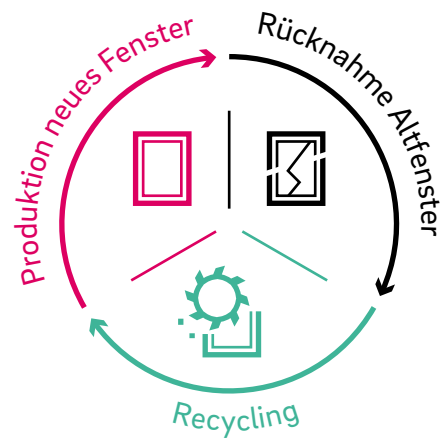

KALEIDO FOIL

Vielfältige Akzente mit Holz-, Metallic- und Uni-Dekoren

KALEIDO PAINT

Brillante Lackierung in mehr als 150 Farbtönen

Nachhaltigkeit aktiv leben

Als weltweit aktives Unternehmen trägt REHAU eine besondere Verantwortung für Mensch und Umwelt. So optimieren wir ständig unseren Ressourceneinsatz sowie die Energieeffizienz in unseren Werken und Produkten. REHAU Fensterprofile mit dem Produktlabel EcoPuls enthalten heute bereits einen Rezyklatanteil von 40 % bis zu 75 % und stehen für diesen positiven ökologischen Fußabdruck.

REHAU
EcoPuls

Sustainability
Competence

Kunststoffe im Kreislauf

Aus Altfenstern werden neue und nachhaltige Fenstersysteme – bei gleicher Qualität gegenüber REHAU Fenstern aus Frischmaterial. Das Material wird gereinigt, zerkleinert, sortiert und veredelt. Das so entstandene Rezyklat wird am Ende im Innenkern neuer Fensterprofile wiederverwertet.

Alleine dadurch gelingt REHAU eine CO₂-Einsparung von bis zu 97.000 Tonnen jährlich. Das entspricht einer Entlastung von rund 7,8 Millionen Bäumen auf einer Fläche von etwa 137.000 Fußballfeldern.

Wir bei REHAU kümmern uns selbst um den kompletten Kreislaufprozess – das ist einzigartig im Fenstermarkt.