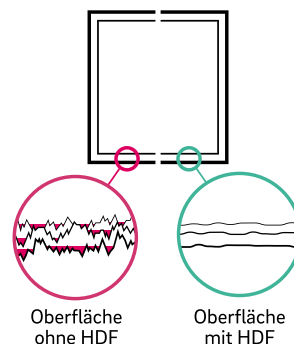

Für Brillanz und komfortable Pflege

High Definition Finishing (HDF) lässt Ihre Fenster und Türen jeden Tag wie neu erstrahlen. Die hochkomplexe Formel sorgt für eine perfekte Oberfläche und unvergleichbare Optik. Ihre Fenster bleiben länger sauber und lassen sich kinderleicht reinigen.

Auf groben Strukturen kann sich Schmutz leicht in den Vertiefungen festsetzen und ist schwer zu entfernen. Durch die HDF-Technologie wird eine deutlich glattere Oberflächen erzeugt, auf der sich Schmutz nur sehr schlecht halten kann.