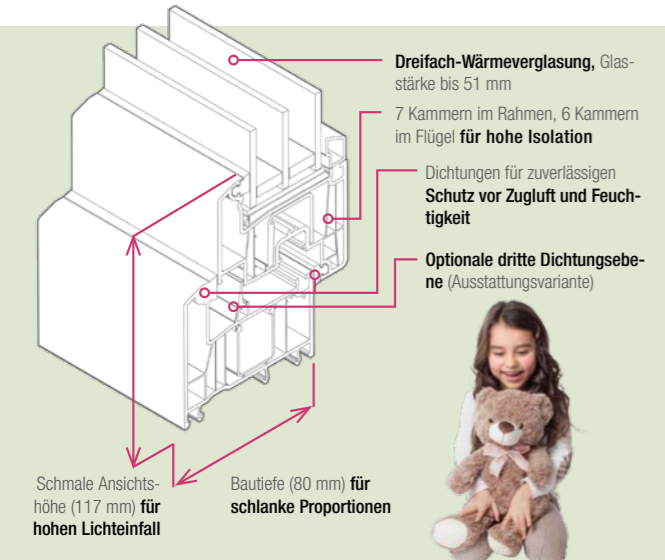

# KLUGE TECHNIK

Für Ihr Zuhause und die Umwelt

Mit SYNEGO Fenster leisten Sie einen wichtigen Beitrag zum Umweltschutz.

## Rundum nachhaltig.

Wir nehmen Fenster zur Aufbereitung zurück und führen diese veredelt wieder in den Produktionsprozess ein.

Technische Daten		Anschlagdichtung	Mitteldichtung
Wärmedämmung Profil		$U_i$ bis 1,0 $W/m^2K$	$U_i$ bis 0,94 $W/m^2K$
Wärmedämmung Fenster	Glas ( $U_g$ -Wert)	Gesamtdämmwert Fenster ( $U_w$ -Wert)*	
	0,8 $W/m^2K$	0,94 $W/m^2K$	0,92 $W/m^2K$
	0,7 $W/m^2K$	0,87 $W/m^2K$	0,85 $W/m^2K$
	0,6 $W/m^2K$	0,80 $W/m^2K$	0,78 $W/m^2K$
	0,5 $W/m^2K$	0,73 $W/m^2K$	0,71 $W/m^2K$
	0,4 $W/m^2K$	0,66 $W/m^2K$	0,65 $W/m^2K$
Schallschutz	bis $R_w$ bis 47 dB		
Einbruchhemmung	bis RC 3		