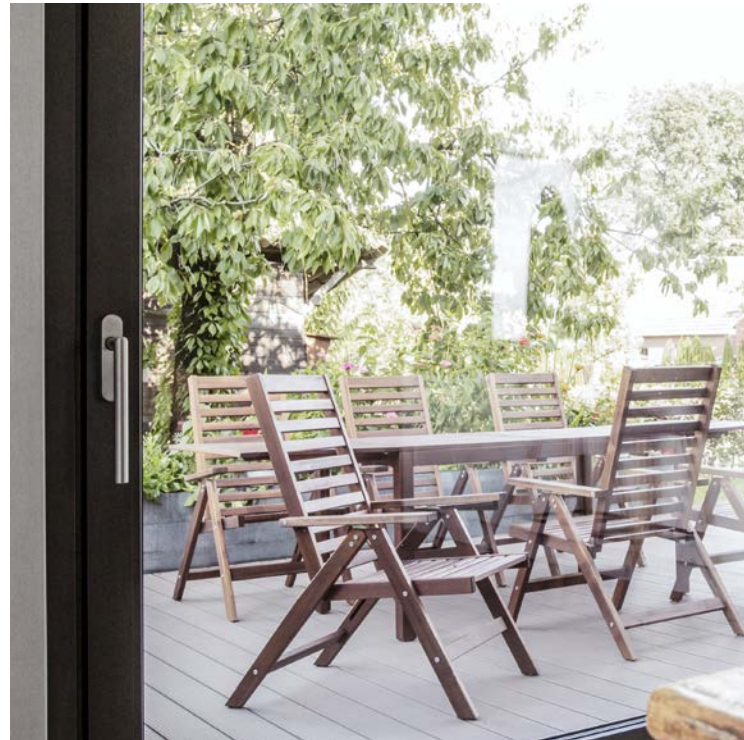

Geniet van de veiligheid.

De SYNEGO hefschuifdeuren maken het inbrekers moeilijk. Zodat u zich veilig kunt voelen.