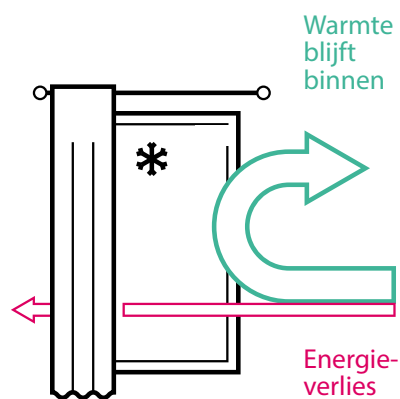

Schema D

Warmer en energiezuiniger

SYNEGO hefschuifdeuren zijn dankzij hun uitstekende warmte-isolerende eigenschappen effectief kostenbesparend. Geniet van de behaaglijke warmte en verlaag tegelijkertijd uw energieverbruik.

Langs oude deuren en ramen gaat in een woning veel energie verloren. Ze zijn slecht geïsoleerd en technisch gezien meestal zeer verouderd. Gevolg: warmteverlies dat u veel geld kost.

Onze hefschuifdeuren halen een warmte-isolatie-waarde U_f tot $1,3 \text{ W}/(\text{m}^2\text{K})$. Daardoor wordt het energie-verlies naar buiten tot een minimum beperkt en blijft de warmte binnen. Grote glasoppervlakken zorgen voor extra zonne-energie-winst.