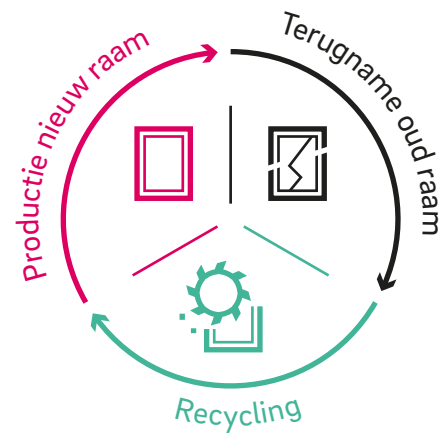

KALEIDO FOIL

Verschillende accenten met hout-, metallic- en effen decors

KALEIDO PAINT

Glanzende lakafwerking in meer dan 150 kleurtinten

Duurzaamheid in de praktijk

Als onderneming die wereldwijd actief is, draagt REHAU een bijzondere verantwoordelijkheid voor mens en milieu. Zo optimaliseren wij continu ons grondstoffengebruik en de energie-efficiëntie in onze fabrieken en producten. REHAU raamprofielen met het EcoPuls-productlabel bestaan nu al voor 40 tot 75 % uit recyclingmateriaal en staan garant voor deze positieve ecologische voetafdruk.

REHAU
EcoPuls

Sustainability
Competence

Kunststoffen in de kringloop

Oude ramen worden verwerkt tot nieuwe en duurzame raamsystemen – met dezelfde kwaliteit als REHAU-ramen van nieuw materiaal. Het materiaal wordt gereinigd, fijngemalen, gesorteerd en gerecycled. Het recyclingmateriaal dat hieruit ontstaat, wordt uiteindelijk hergebruikt in de binnenkern van nieuwe raamprofielen.

Bij REHAU verzorgen wij zelf het volledige kringloopproces – dat is uniek in de ramensector.

Buitengewoon duurzaam

Alle Europese REHAU raamfabrieken zijn gecertificeerd met het onafhankelijke kwaliteitslabel VinylPlus voor duurzame raamproductie. Aanschaf, verwerking en recycling van grondstoffen: over de hele waardeketen voldoen ze aan de vele en strenge criteria.