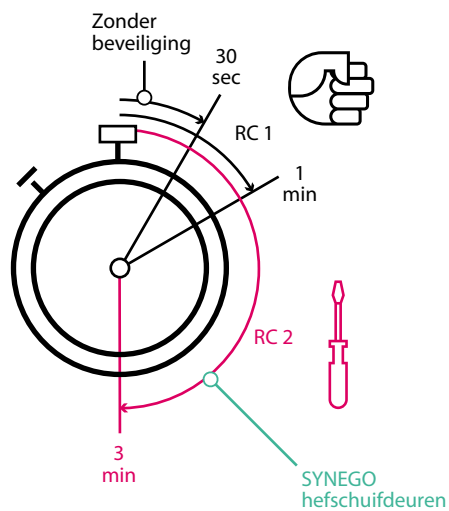

Geniet van de veiligheid.

De SYNEGO hefschuifdeuren maken het inbrekers moeilijk. Zodat u zich veilig kunt voelen.

Beveiliging tot weerstandsklasse RC 2

Ramen en deuren met weerstandsklasse RC 1 bieden slechts een beperkte inbraakbeveiliging en kunnen daardoor tamelijk snel worden gekraakt. Bij hogere weerstandsklassen is daarentegen aanzienlijk meer tijd en vooral ook zwaar gereedschap nodig. SYNEGO hefschuifdeuren halen moeiteloos weerstandsklasse RC 2.