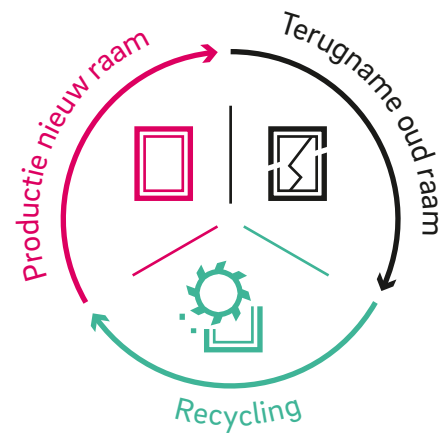

Kunststoffen in de kringloop

Oude ramen worden verwerkt tot nieuwe en duurzame raamsystemen – met dezelfde kwaliteit als REHAU-ramen van nieuw materiaal. Het materiaal wordt gereinigd, fijngemalen, gesorteerd en gerecupereerd. Het recyclingmateriaal dat hieruit ontstaat, wordt uiteindelijk hergebruikt in de binnenkern van nieuwe raamprofielen.

Alleen op die manier slaagt REHAU erin jaarlijks 97.000 ton CO₂ uit te sparen. Dit komt overeen met een vermindering van om en bij de 7,8 miljoen bomen op een oppervlakte van zo'n 137.000 voetbalvelden.

Bij REHAU verzorgen wij zelf het volledige kringloopproces – dat is uniek in de ramensector.