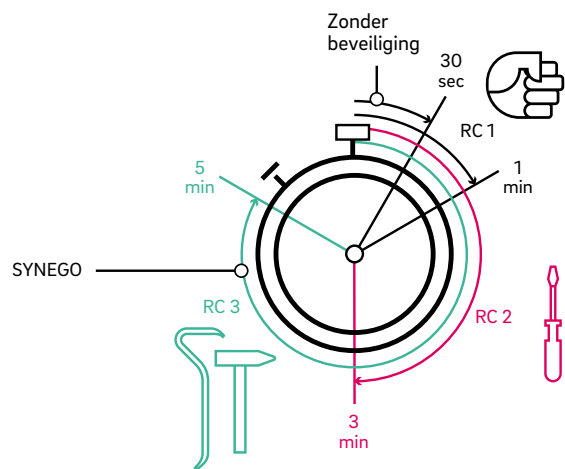

Geniet van uw vakantie en het gevoel dat uw huis goed beschermd is. Het preventieve beveiligingssysteem Smart Guard detecteert inbrekers voor het raam en schrikt ze af met visuele en geluidssignalen.

Beveiliging tot weerstandsklasse RC 3

Ramen met weerstandsklasse RC 1 bieden slechts een lage inbraakbeveiliging en kunnen daardoor tamelijk snel worden opengeboren. Bij hogere weerstandsklassen is daarentegen aanzienlijk meer tijd en vooral ook zwaar gereedschap nodig. SYNEGO-ramen halen moeiteloos weerstandsklasse RC 2. En zelfs de eisen van weerstandsklasse RC 3 zijn makkelijk haalbaar met de juiste aanvullende maatregelen.