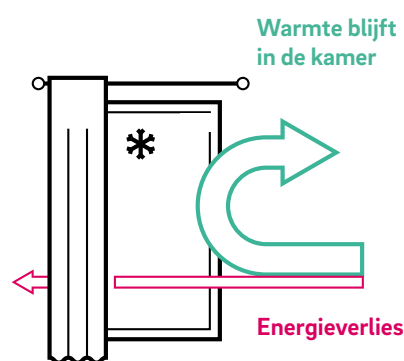

Duurzaam bouwen – zonder te besparen op comfort

Het plaatsen van SYNEGO-ramen heeft meteen twee voordelen: u bespaart op uw verwarmingskosten en u heeft het goede gevoel het milieu te beschermen met een duurzaam geproduceerd product.

Een goed gevoel

SYNEGO-ramen van REHAU dragen het EcoPuls-productlabel. Dit betekent dat het raamprofiel voor meer dan 40 % uit recyclingmaterialen bestaat. REHAU staat garant voor deze positieve ecologische voetafdruk. Geniet van het comfort van uw ramen en van het goede gevoel dat u voor een duurzaam geproduceerd product hebt gekozen.

Dubbel duurzaam

De uitstekende warmte-isolerende eigenschappen zorgen er bovendien voor dat u met SYNEGO-ramen ook op lange termijn iets goeds doet voor het milieu. In vergelijking met een huidig standaardraam* leveren ze in uw woning tot 45% meer warmte-isolatie op. Dat bespaart energie, zorgt voor behaaglijke warmte en verhoogt bovendien de waarde van uw woning.

Voor de SYNEGO-ramen in de uitvoering met middendichting (MD) werd zo de passiefhuisnorm bereikt volgens de ift-richtlijnen.