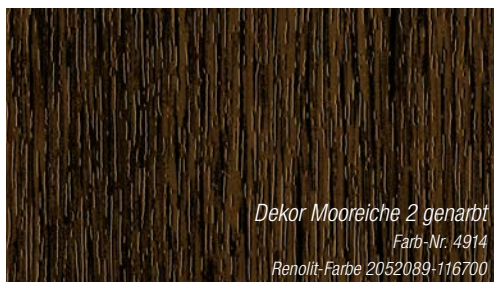

**Pflegeleichte Oberfläche**

**Innovatives Design und aktuelle Trendfarben**

**Witterungsbeständig und lichtecht**

Die dargestellten Farben können aus drucktechnischen Gründen von den Original-Folienfarben abweichen. In Sonderfällen sind aufgrund des erhöhten Produktionsaufwandes abweichende Lieferzeiten möglich.

### **KALEIDO FOIL**

- Klassische Holzstrukturen und besondere Narbung
- Trendige Unifarben mit moderner Aluminium-Optik
- Herausragende Materialeigenschaften

Sie möchten sich weiter über REHAU Fenster informieren? Ihr Fensterfachbetrieb berät Sie gerne!