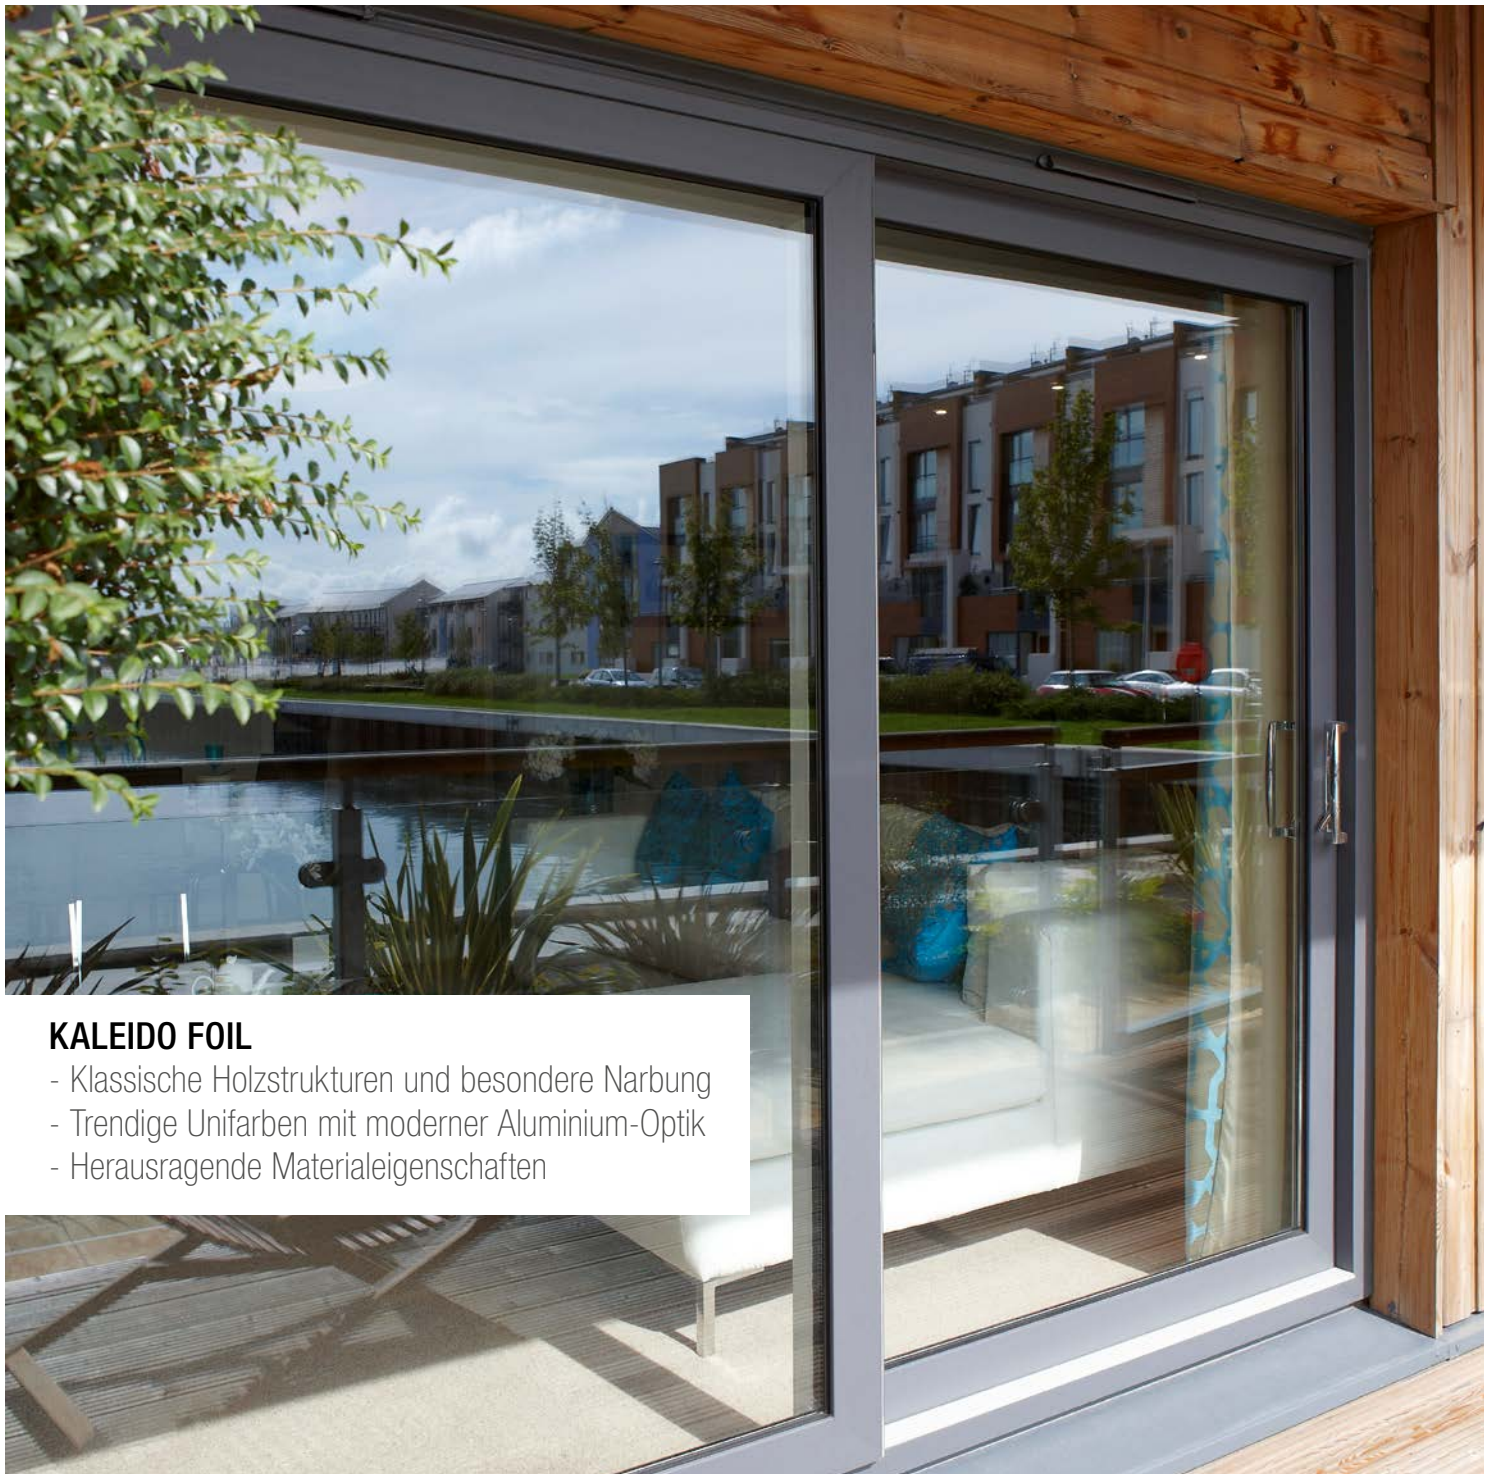

KALEIDO FOIL

- Klassische Holzstrukturen und besondere Narbung
- Trendige Unifarben mit moderner Aluminium-Optik
- Herausragende Materialeigenschaften

Sie möchten sich weiter über REHAU Fenster informieren? Ihr Fensterfachbetrieb berät Sie gerne!