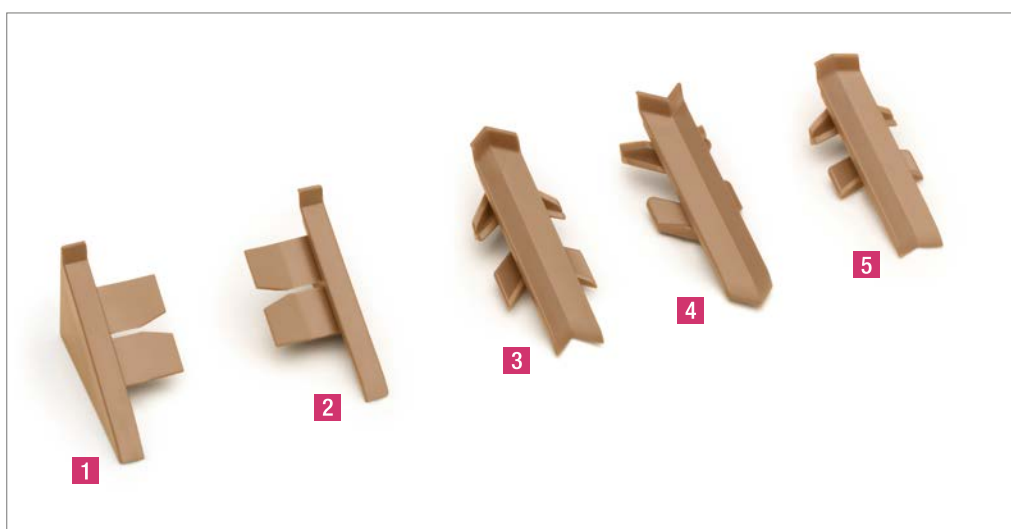

RAUWALON – SYSTÈME 2

GAMME DE PRODUITS

Le système de joints muraux RAUWALON fait référence en termes de design, pose et décoration.

La technique d'impression REHAU nous permet d'assortir les profilés de joint mural à la quasi totalité des décors de plans de travail. RAUWALON système 2 peut comme toutes les autres

géométries de profilé, être fourni dans l'un des 800 décors de feuillards que compte notre gamme actuelle.

- **1** embout gauche
- **2** embout droit
- **3** angle intérieur 90°
- **4** angle extérieur 90°
- **5** angle intérieur 135°