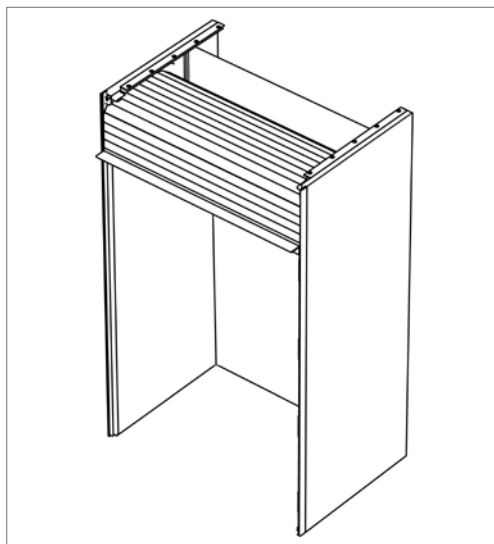

FRAME4 RAUVOLET METALLIC-LINE

GAMME

frame4 RAUVOLET metallic-line est livré sous forme de cassette confectionnée, prête à la pose, pour mouvement vertical. Le montage est très simple : la cassette peut être montée sur un caisson standard ou dans le caisson après fraisage.

Variantes de montages :

Montage encastré dans les flancs. Permet un aspect homogène vu de côté.