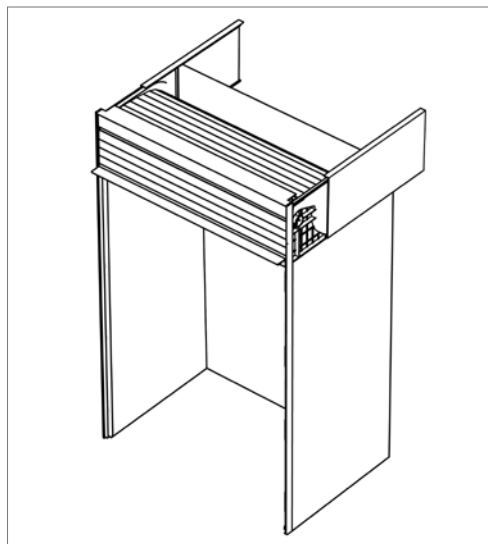

Le nouveau système de guidage frame4 revisite le design de RAUVOLET metallic-line. D'une largeur de 4 mm seulement, les rails encadrent discrètement le tablier en métal qui est mis en valeur.

FRAME4 RAUVOLET METALLIC-LINE

GAMME

frame4 RAUVOLET metallic-line est livré sous forme de cassette confectionnée, prête à la pose, pour mouvement vertical. Le montage est très simple : la cassette peut être montée sur un caisson standard ou dans le caisson après fraisage.

Variantes de montages :

Montage encastré dans les flancs. Permet un aspect homogène vu de côté.

Montage sur le dessus du caisson. Nécessite un cache aluminium latéral.

Variantes de décors :

Inox brossé 360 L

Aluminium 230L

Dimensions :

frame4 RAUVOLET metallic-line est disponible dans 4 dimensions (l x h) :

- 600 mm x 1000 mm
- 600 mm x 1500 mm
- 900 mm x 1000 mm
- 900 mm x 1500 mm

Le système est approprié aux épaisseurs de panneau de 16 mm, 18 mm et 19 mm.