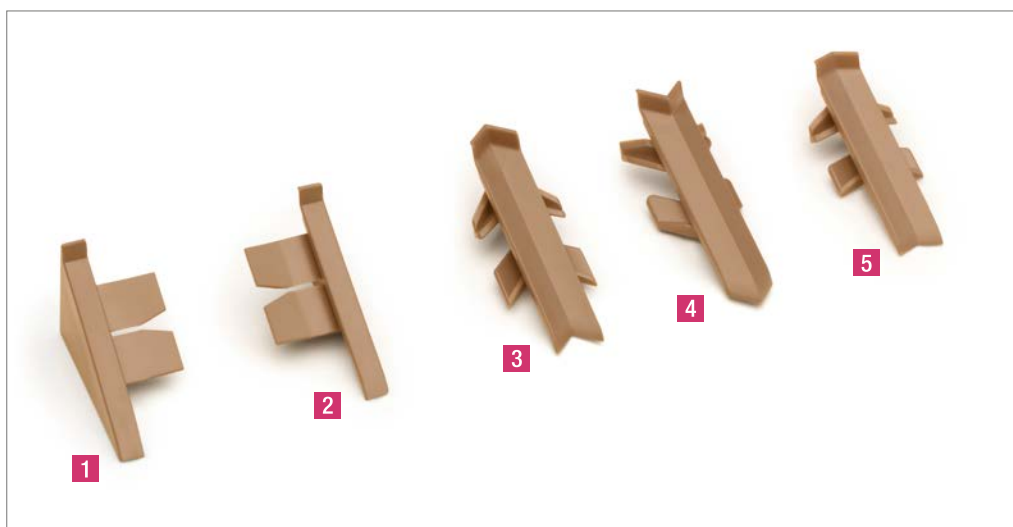

Ce nouveau type d'étanchéité REHAU s'illustre non seulement au plan fonctionnel, il ouvre aussi des espaces de design entièrement nouveaux pour la cuisine. La technique de décor REHAU permet d'assortir les profilés à la quasi totalité des décors pour plans de travail.

Les accessoires filiformes et discrets, sont une autre composante de qualité du système. Ils s'insèrent de manière optimale dans la continuité du design, assurant ainsi l'harmonie de votre cuisine.

RAUWALON – SYSTÈME 2

GAMME DE PRODUITS

Le système de joints muraux RAUWALON fait référence en termes de design, pose et décoration.

La technique d'impression REHAU nous permet d'assortir les profilés de joint mural à la quasi totalité des décors de plans de travail. RAUWALON système 2 peut comme toutes les autres

géométries de profilé, être fourni dans l'un des 800 décors de feuillards que compte notre gamme actuelle.

- 1** embout gauche
- 2** embout droit
- 3** angle intérieur 90°
- 4** angle extérieur 90°
- 5** angle intérieur 135°