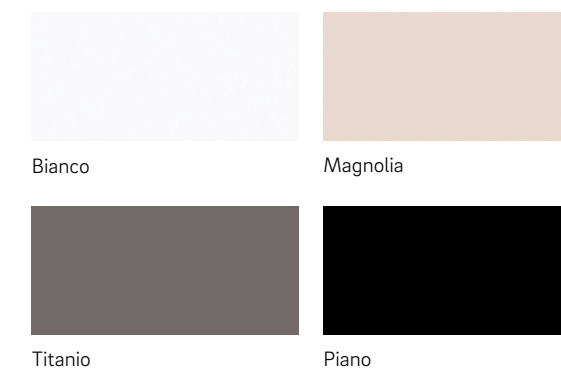

RAUVOLET crystal-line

RAUVOLET crystal-line complete

Oferta

Kolory dostępne w magazynie:

System kasetowy C3

Grubość płyty	600x1000 16 mm	600x1500 16 mm	900x1000 16 mm	900x1500 16 mm	600x1000 19 mm	600x1500 19 mm	900x1000 19 mm	900x1500 19 mm
Bianco wysoki połysk	17071731101	17071741101	17071751101	17071761101	17071771101	17071781101	17071791101	17071811101
Magnolia wysoki połysk	17071731103	17071741103	17071751103	17071761103	17071771103	17071781103	17071791103	17071811103
Piano wysoki połysk	17071731114	17071741114	17071751114	17071761114	17071771114	17071781114	17071791114	17071811114
Bianco mat	17071731001	17071741001	17071751001	17071761001	17071771001	17071781001	17071791001	17071811001
Magnolia mat	17071731003	17071741003	17071751003	17071761003	17071771003	17071781003	17071791003	17071811003
Piano mat	17071731014	17071741014	17071751014	17071761014	17071771014	17071781014	17071791014	17071811014
Titanio matt*	17071731016	17071741016	17071751016	17071761016	17071771016	17071781016	17071791016	17071811016